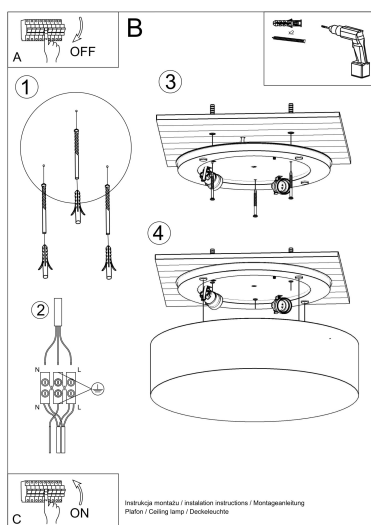

Ficha técnica

Aplique de techo ARENA 55 gris, E27

LEDBOX®

AVISO

Datos sujetos a cambios sin aviso. Excepto errores y omisiones. Asegúrese de utilizar el archivo más reciente posible.