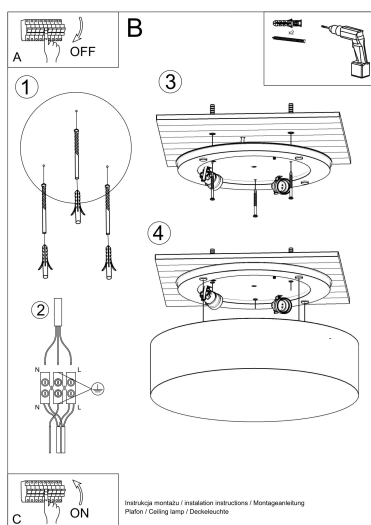

Ficha técnica

Aplique de techo ARENA 55 blanco, E27

LEDBOX®

AVISO

Datos sujetos a cambios sin aviso. Excepto errores y omisiones. Asegúrese de utilizar el archivo más reciente posible.