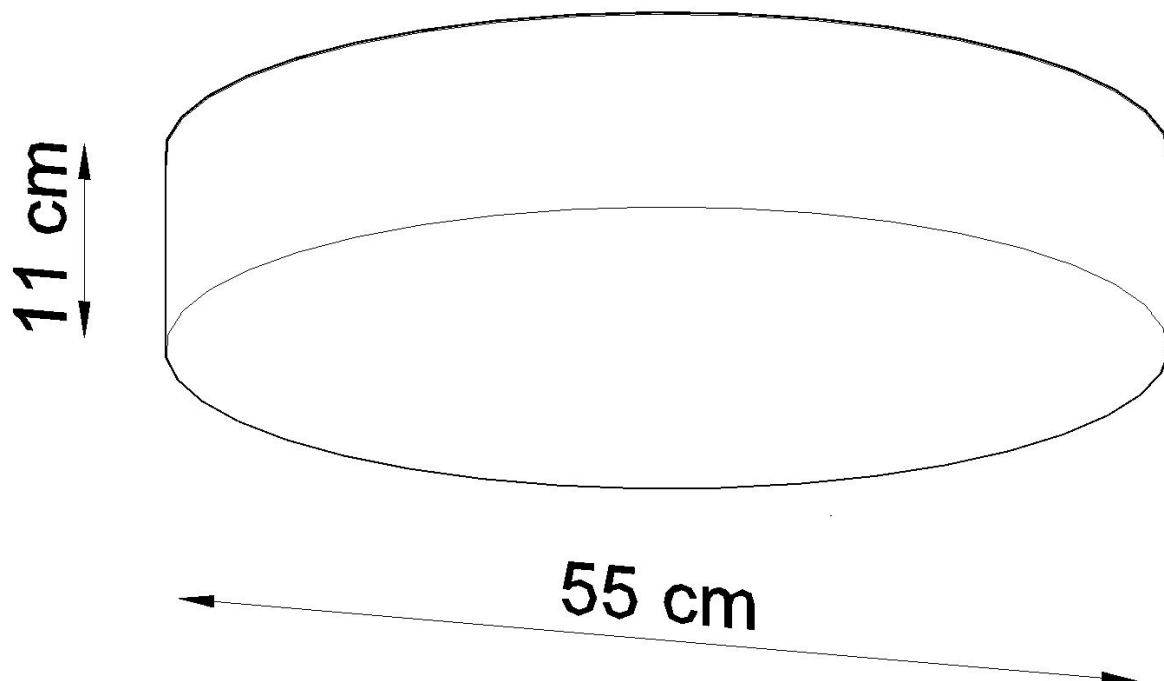

ESQUEMA DE INSTALACIÓN