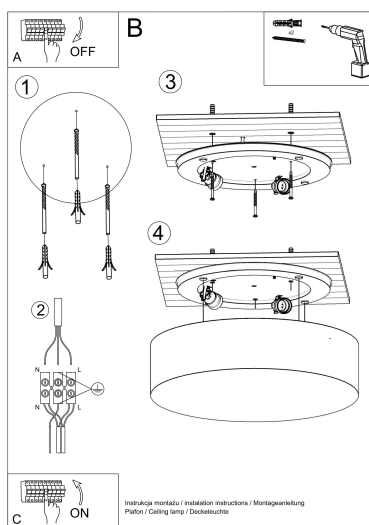

Ficha técnica

Aplique de techo ARENA 55 blanco, E27

LEDBOX®

AVISO

Datos sujetos a cambios sin aviso. Excepto errores y omisiones. Asegúrese de utilizar el archivo más reciente posible.