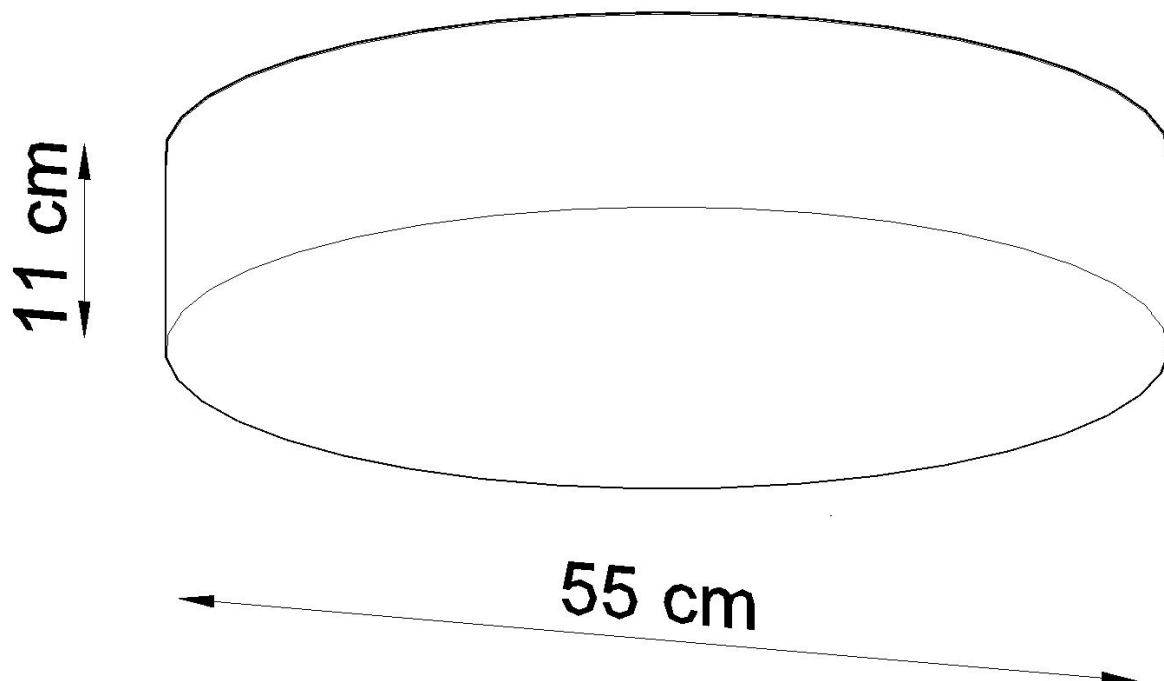

Referencia

LD2021204

Dimensiones del producto

550x550x110mm

Dimensiones del packaging

58,5x57,5x20cm

DETALLES

El tipo de iluminación elegida es de suma importancia, para si podemos lograr el carácter coherente del interior exactamente como queremos. Lámparas de techo Arena es un complemento perfecto para los diseños modernos. Disponible en varias variantes de color y tamaños, que coinciden con la serie Arena, puede crear una variedad de diseños cuando necesita más de una lámpara para toda la habitación. La simplicidad del estilo y la excelente calidad

le dan a la serie un personaje extraordinariamente elegante.

Bombilla: E27, 4x60W, 50Hz, 220V, IP20

Bombilla no incluida.

Dimensiones: 55/55/11 cm.

Material: PVC

Color blanco

ESQUEMA DE INSTALACIÓN

GALERIA