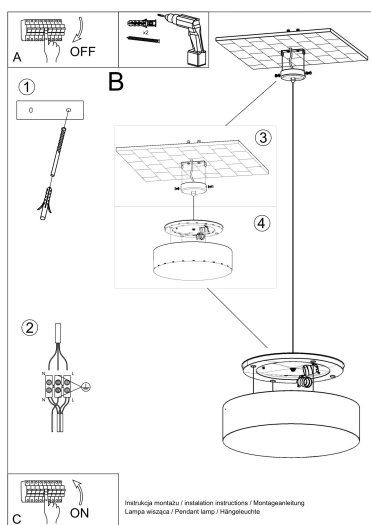

Ficha técnica

Lámpara de techo ARENA 35 negro, E27

LEDBOX®

AVISO

Datos sujetos a cambios sin aviso. Excepto errores y omisiones. Asegúrese de utilizar el archivo más reciente posible.