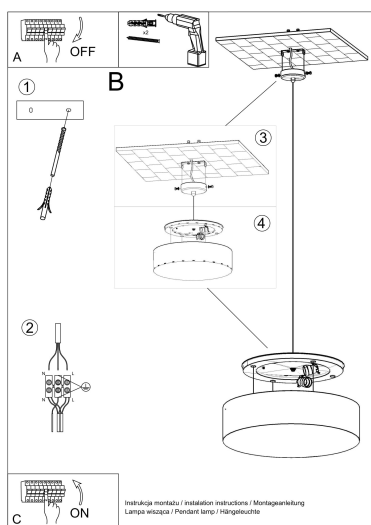

le dan a la serie un personaje extraordinariamente elegante.

Bombilla: E27, 2x60W, 50Hz, 220V, IP20

Bombilla no incluida.

Dimensiones: 35/35/111 cm.

Dimensión de la pantalla: 35/11 cm

Ficha técnica

Lámpara de techo ARENA 35 negro, E27

Lámpara de techo ARENA 35 negro, E27

LEDBOX®

GALERIA

Ficha técnica

Lámpara de techo ARENA 35 negro, E27

LEDBOX®

AVISO

Datos sujetos a cambios sin aviso. Excepto errores y omisiones. Asegúrese de utilizar el archivo más reciente posible.