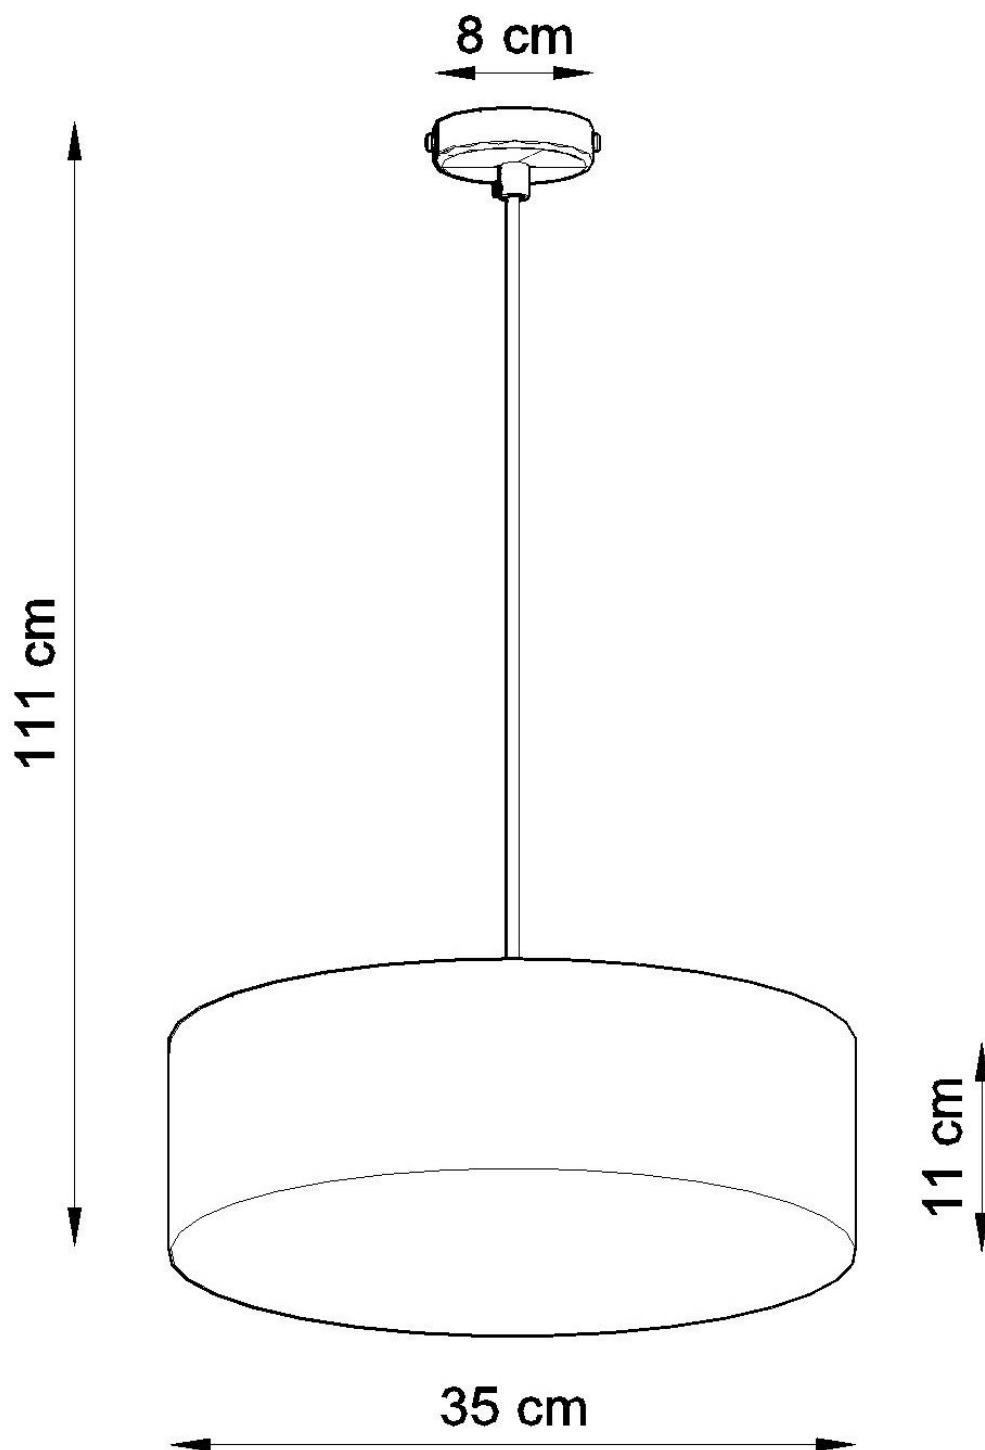

Ficha técnica

Lámpara de techo ARENA 35 negro, E27

LEDBOX®