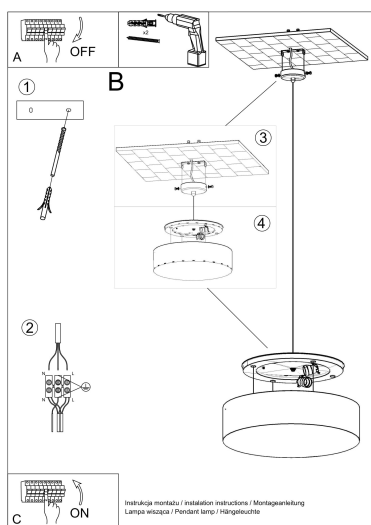

Ficha técnica

Lámpara de techo ARENA 35 gris, E27

LEDBOX®

AVISO

Datos sujetos a cambios sin aviso. Excepto errores y omisiones. Asegúrese de utilizar el archivo más reciente posible.