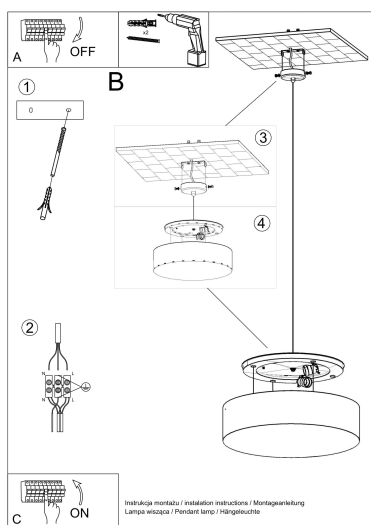

le dan a la serie un personaje extraordinariamente elegante.

Bombilla: E27, 2x60W, 50Hz, 220V, IP20

Bombilla no incluida.

Dimensiones: 35/35/111 cm.

Dimensión de la pantalla: 35/11 cm

Ficha técnica

Lámpara de techo ARENA 35 gris, E27

Lámpara de techo ARENA 35 gris, E27

LEDBOX®

GALERIA

Ficha técnica

Lámpara de techo ARENA 35 gris, E27

LEDBOX®

AVISO

Datos sujetos a cambios sin aviso. Excepto errores y omisiones. Asegúrese de utilizar el archivo más reciente posible.