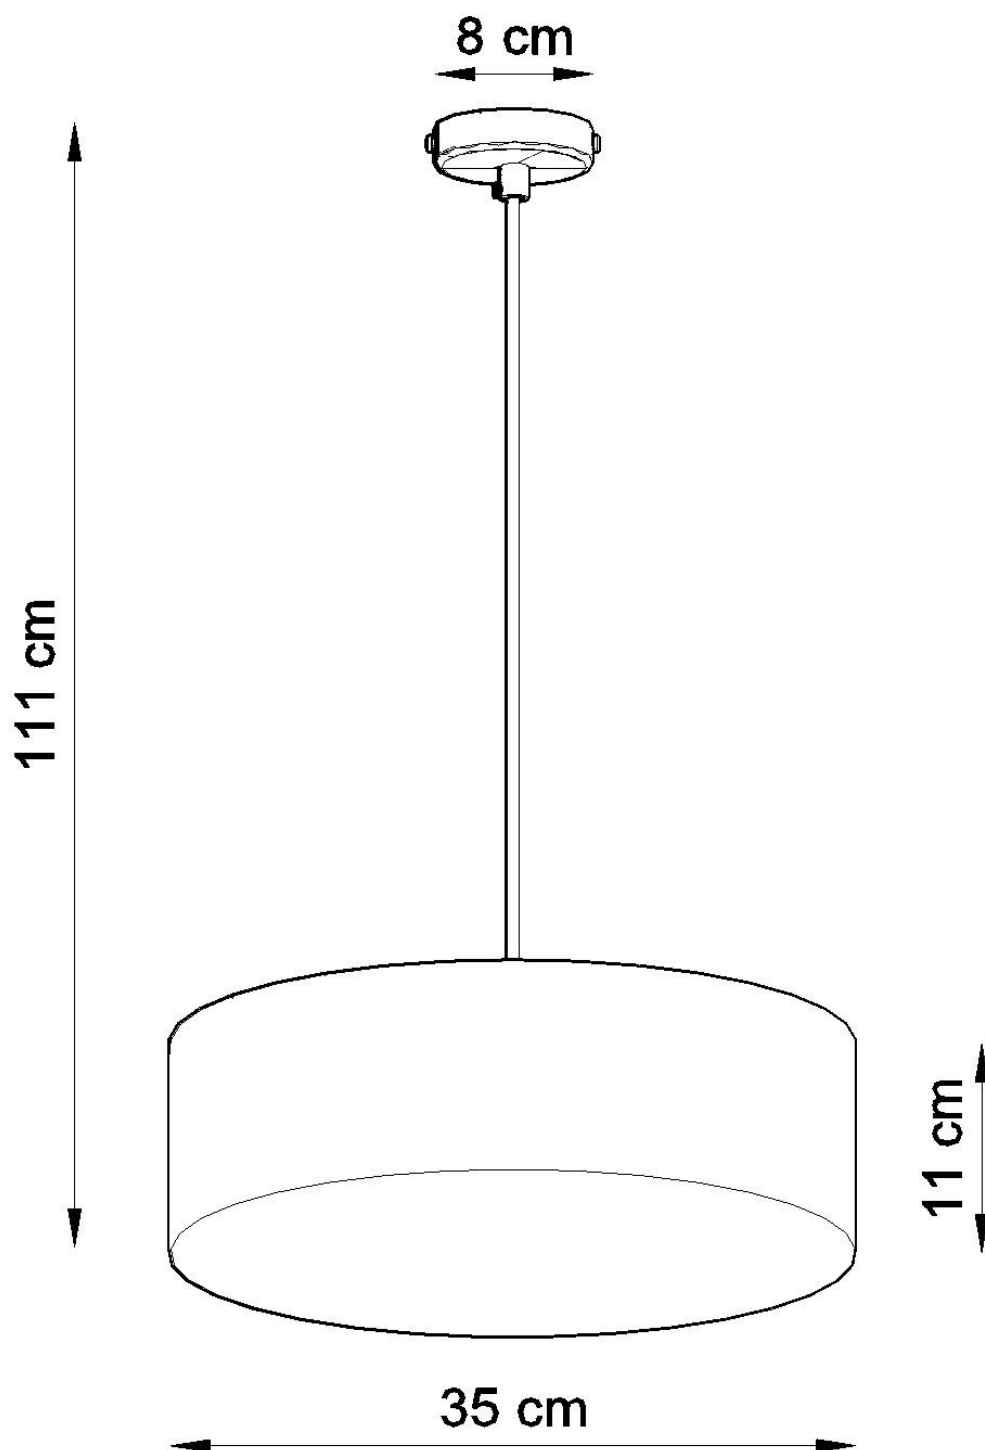

Ficha técnica

Lámpara de techo ARENA 35 gris, E27

LEDBOX®