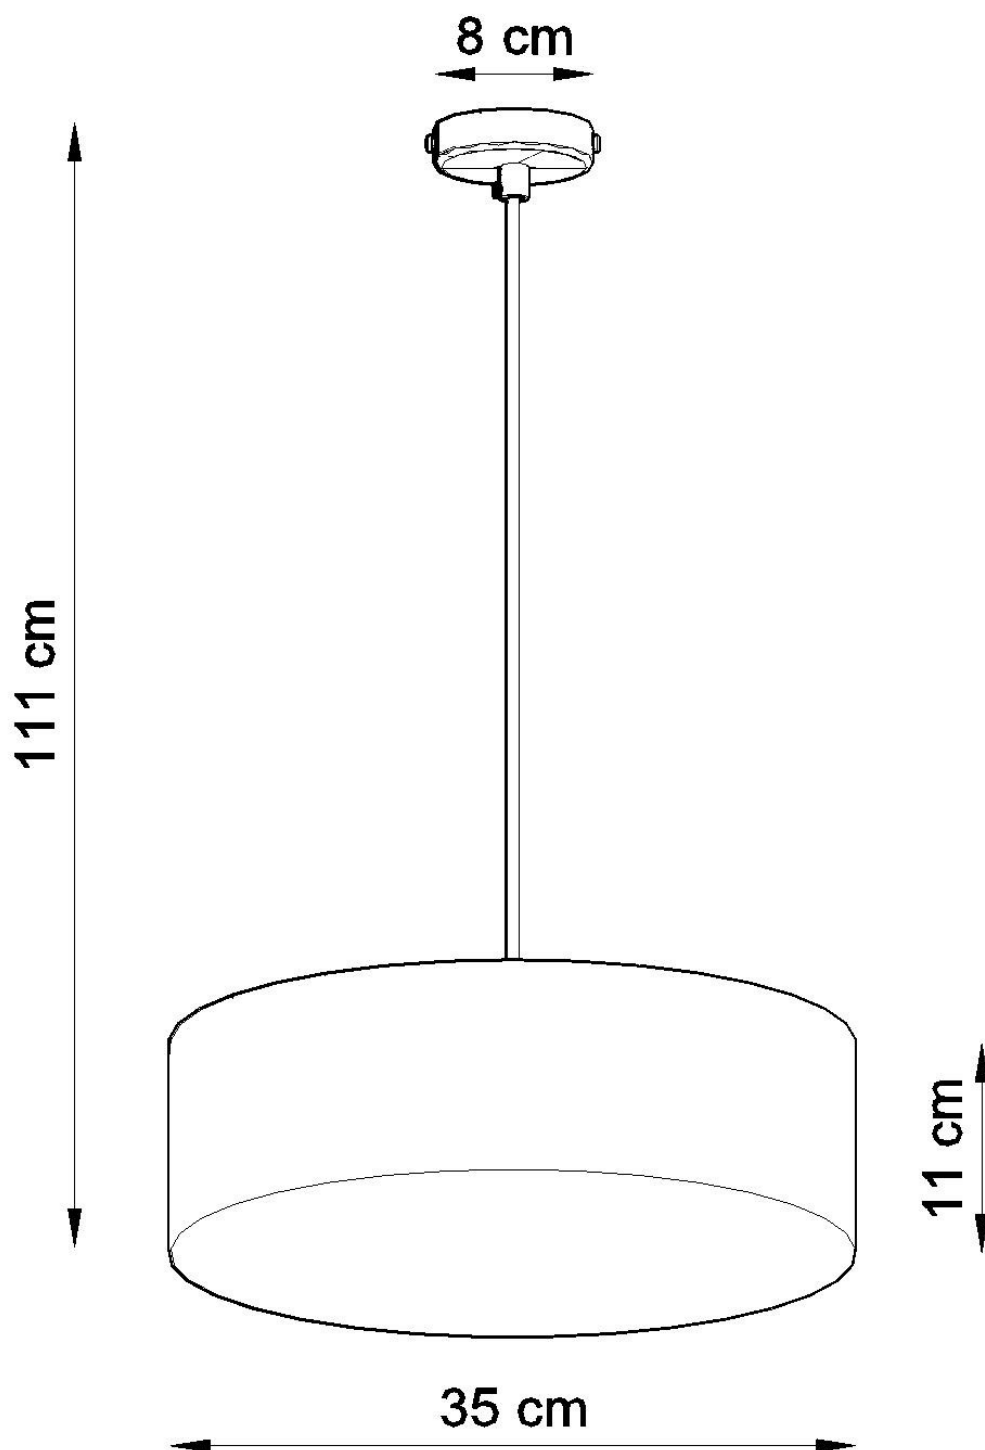

Lámpara de techo ARENA 35 gris, E27

ESPECIFICACIONES

Puntos de Luz	2
Alimentación	AC220V
Casquillo	E27
Otros	Housing
Color	gris
Interior-externo	Interior
Protección IP	IP20
Iluminación para...	Oficinas
Estilo	moderno
Estancia	oficina

Referencia

LD2021206

Dimensiones del producto

350x350x1110mm

Dimensiones del packaging

37x37x19cm

DETALLES

El tipo de iluminación elegida es de suma importancia, para si podemos lograr el carácter coherente del interior exactamente como queremos. Lámparas de techo Arena es un complemento perfecto para los diseños modernos. Disponible en varias variantes de color y tamaños, que coinciden con la serie Arena, puede crear una variedad de diseños cuando necesita más de una lámpara para toda la habitación. La simplicidad del estilo y la excelente calidad

le dan a la serie un personaje extraordinariamente elegante.

Bombilla: E27, 2x60W, 50Hz, 220V, IP20

Bombilla no incluida.

Dimensiones: 35/35/111 cm.

Dimensión de la pantalla: 35/11 cm

Ficha técnica

Lámpara de techo ARENA 35 gris, E27

LEDBOX®

Material: PVC

Color: gris

ESQUEMA DE INSTALACIÓN

Ficha técnica

Lámpara de techo ARENA 35 gris, E27

LEDBOX®

GALERIA