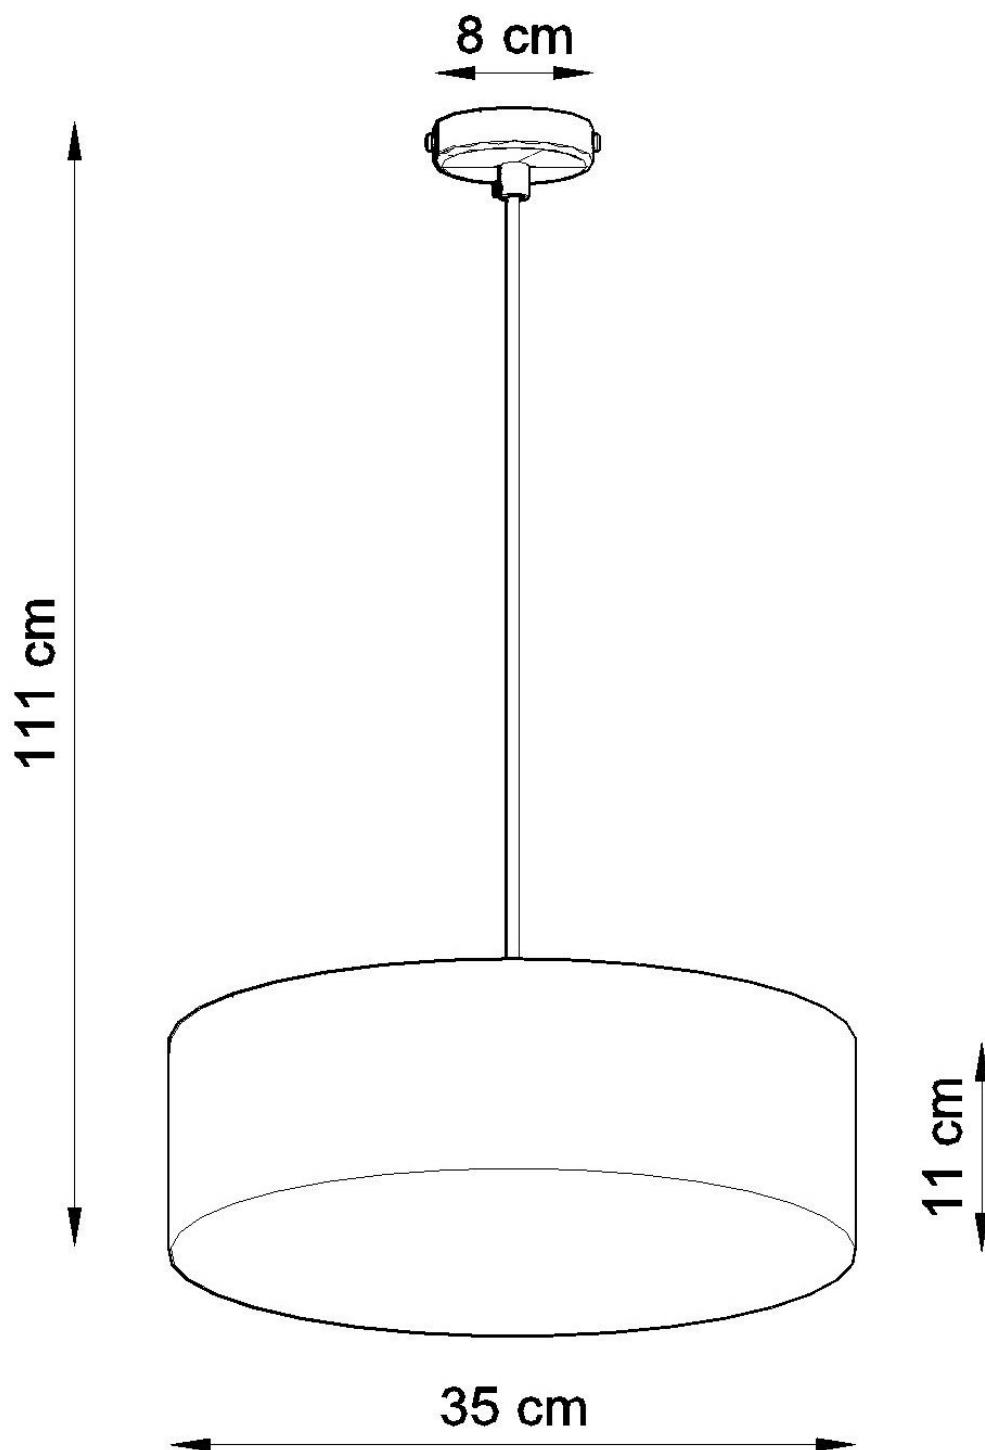

Ficha técnica

Lámpara de techo ARENA 35 blanco, E27

LEDBOX®