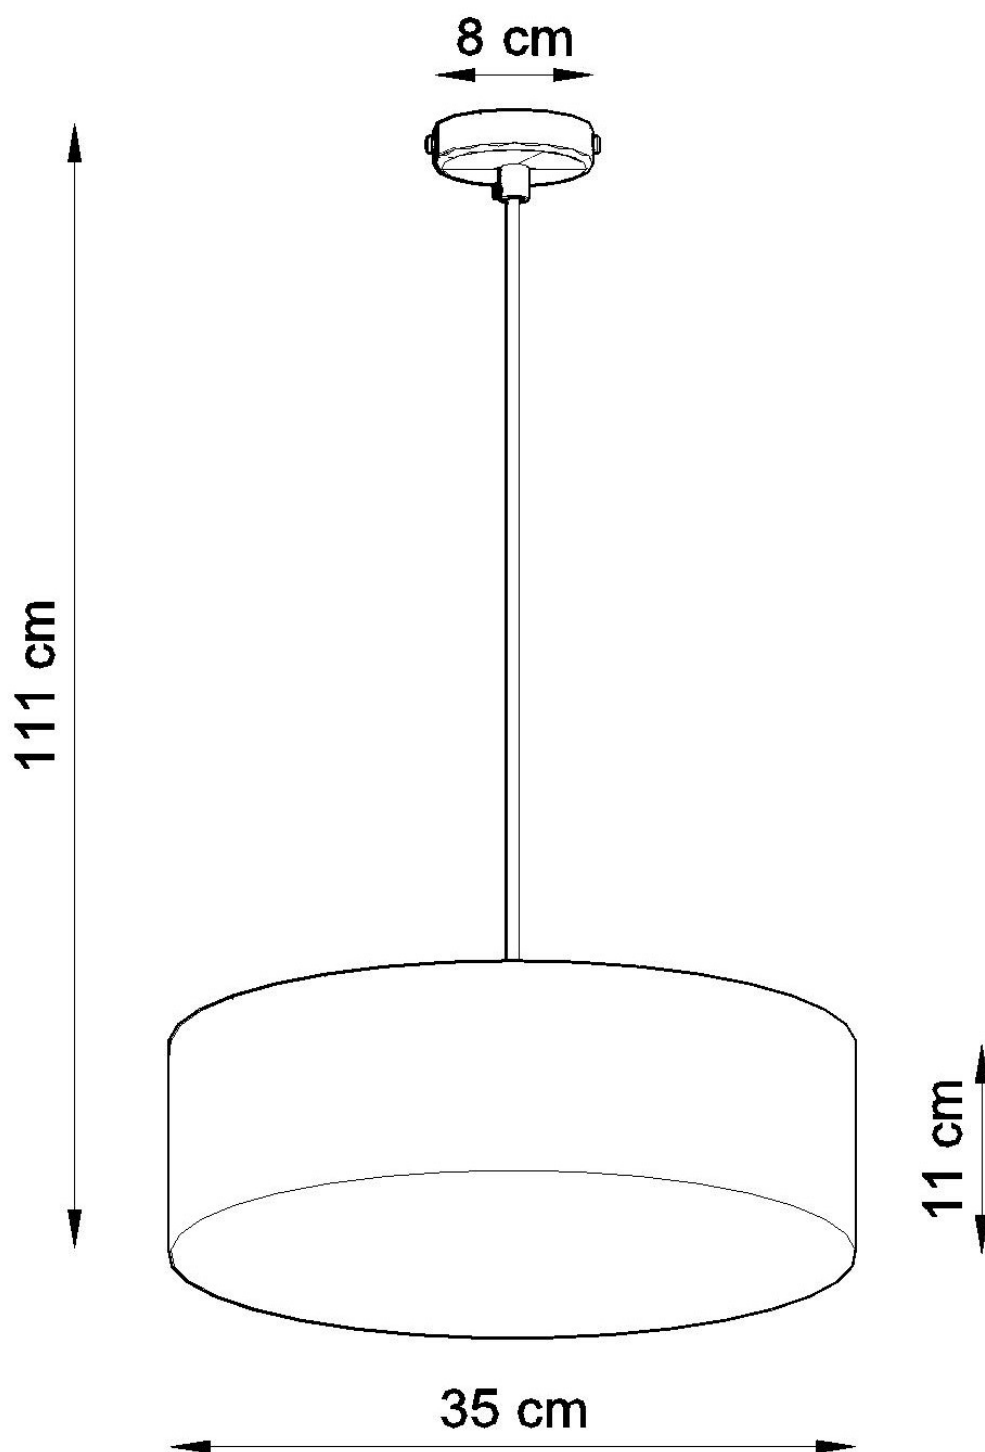

Ficha técnica

Lámpara de techo ARENA 35 blanco, E27

LEDBOX®