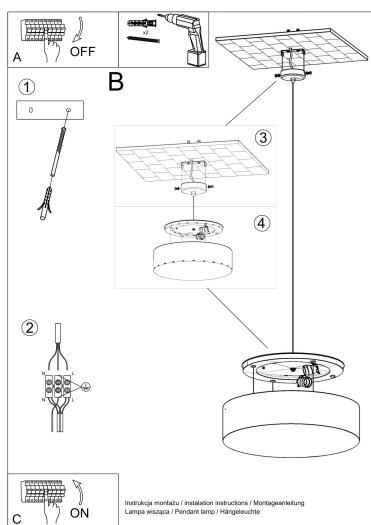

le dan a la serie un personaje extraordinariamente elegante.

Bombilla: E27, 2x60W, 50Hz, 220V, IP20

Bombilla no incluida.

Dimensiones: 35/35/111 cm.

Dimensión de la pantalla: 35/11 cm

Ficha técnica

Lámpara de techo ARENA 35 blanco, E27

Lámpara de techo ARENA 35 blanco, E27

LEDBOX®

GALERIA

Ficha técnica

Lámpara de techo ARENA 35 blanco, E27

LEDBOX®

AVISO

Datos sujetos a cambios sin aviso. Excepto errores y omisiones. Asegúrese de utilizar el archivo más reciente posible.