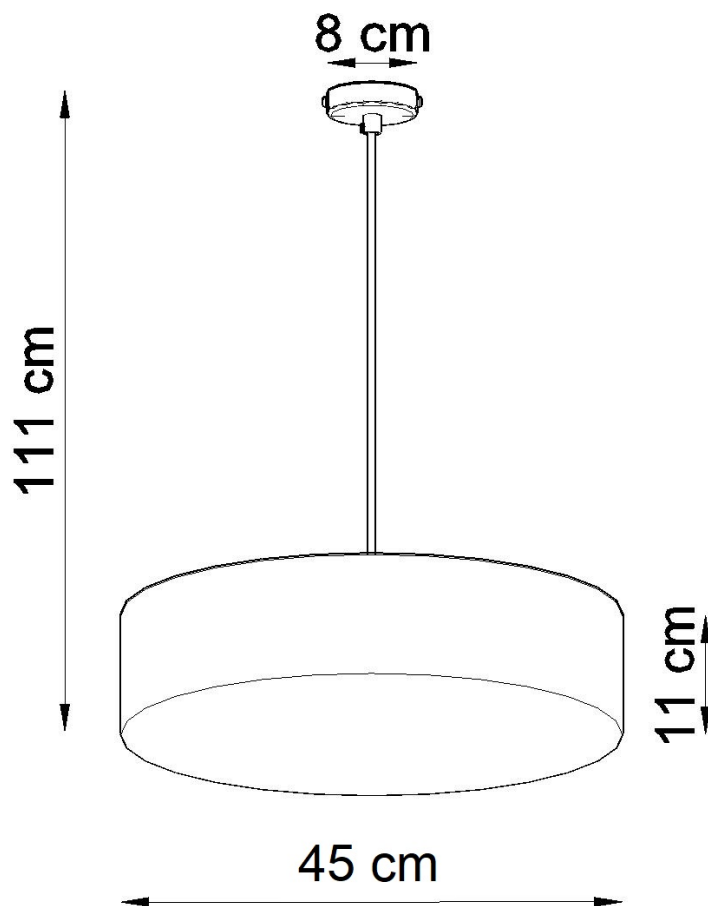

Lámpara de techo ARENA 45 negro, E27

ESPECIFICACIONES

Puntos de Luz	3
Alimentación	AC220V
Casquillo	E27
Otros	Housing
Color	negro
Interior-exterior	Interior
Protección IP	IP20
Iluminación para...	Oficinas
Estilo	moderno
Estancia	oficina

Referencia

LD2021208

Dimensiones del producto

450x450x1110mm

Dimensiones del packaging

47x47x19cm

DETALLES

El tipo de iluminación elegida es de suma importancia, para si podemos lograr el carácter coherente del interior exactamente como queremos. Lámparas de techo Arena es un complemento perfecto para los diseños modernos. Disponible en varias variantes de color y tamaños, que coinciden con la serie Arena, puede crear una variedad de diseños cuando necesita más de una lámpara para toda la habitación. La simplicidad del estilo y la excelente calidad

le dan a la serie un personaje extraordinariamente elegante.

Bombilla: E27, 3x60W, 50Hz, 220V, IP20

Bombilla no incluida.

Dimensiones: 45/45/111 cm.

Dimensión de la pantalla: 45/11 cm

Ficha técnica

Lámpara de techo ARENA 45 negro, E27

LEDBOX®

Material: PVC

De color negro

ESQUEMA DE INSTALACIÓN

GALERIA

Ficha técnica

Lámpara de techo ARENA 45 negro, E27

LEDBOX®