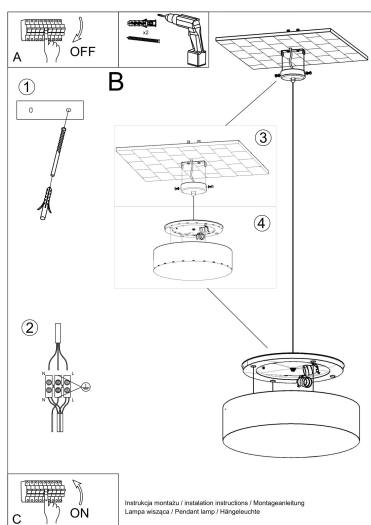

le dan a la serie un personaje extraordinariamente elegante.

Bombilla: E27, 3x60W, 50Hz, 220V, IP20

Bombilla no incluida.

Dimensiones: 45/45/111 cm.

Dimensión de la pantalla: 45/11 cm

Ficha técnica

Lámpara de techo ARENA 45 negro, E27

LEDBOX®

Material: PVC

De color negro

ESQUEMA DE INSTALACIÓN

GALERIA

Ficha técnica

Lámpara de techo ARENA 45 negro, E27

LEDBOX®