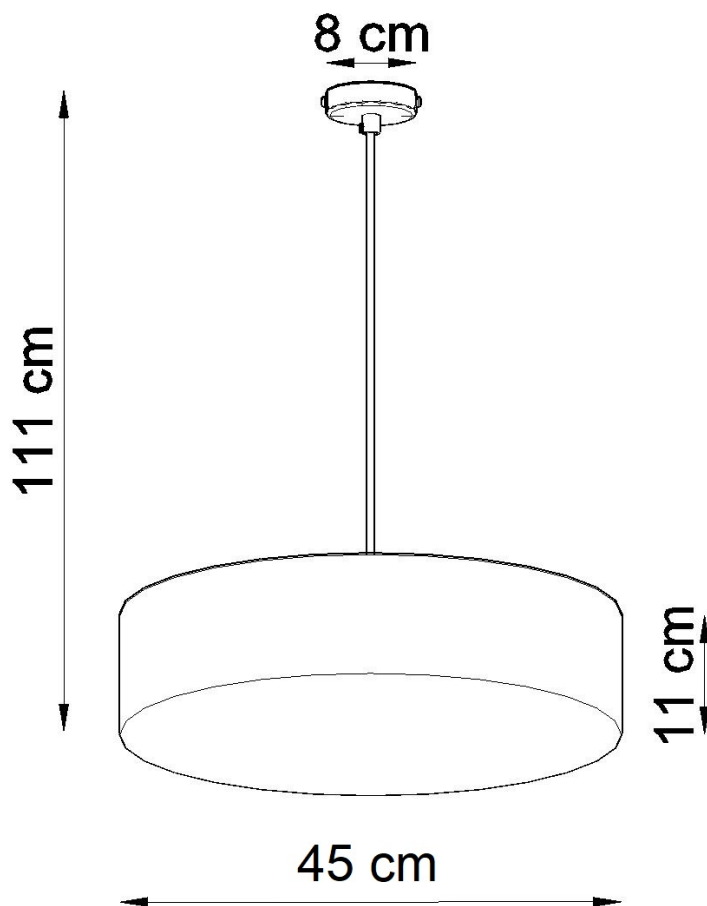

Lámpara de techo ARENA 45 negro, E27

ESPECIFICACIONES

Puntos de Luz	3
Alimentación	AC220V
Casquillo	E27
Otros	Housing
Color	negro
Interior-exterior	Interior
Protección IP	IP20
Iluminación para...	Oficinas
Estilo	moderno
Estancia	oficina

Referencia

LD2021208

Dimensiones del producto

450x450x1110mm

Dimensiones del packaging

47x47x19cm

DETALLES

El tipo de iluminación elegida es de suma importancia, para si podemos lograr el carácter coherente del interior exactamente como queremos. Lámparas de techo Arena es un complemento perfecto para los diseños modernos. Disponible en varias variantes de color y tamaños, que coinciden con la serie Arena, puede crear una variedad de diseños cuando necesita más de una lámpara para toda la habitación. La simplicidad del estilo y la excelente calidad

le dan a la serie un personaje extraordinariamente elegante.

Bombilla: E27, 3x60W, 50Hz, 220V, IP20

Bombilla no incluida.

Dimensiones: 45/45/111 cm.

Dimensión de la pantalla: 45/11 cm

Ficha técnica

Lámpara de techo ARENA 45 negro, E27

LEDBOX®

Material: PVC

De color negro

ESQUEMA DE INSTALACIÓN

GALERIA

Ficha técnica

Lámpara de techo ARENA 45 negro, E27

LEDBOX®