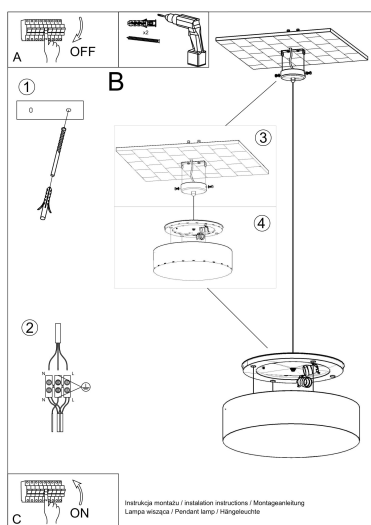

Ficha técnica

Lámpara de techo ARENA 45 gris, E27

LEDBOX®

AVISO

Datos sujetos a cambios sin aviso. Excepto errores y omisiones. Asegúrese de utilizar el archivo más reciente posible.