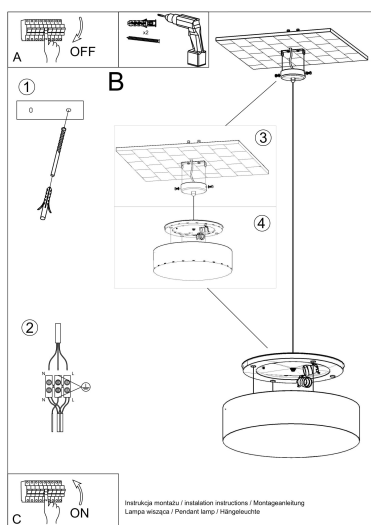

le dan a la serie un personaje extraordinariamente elegante.

Bombilla: E27, 3x60W, 50Hz, 220V, IP20

Bombilla no incluida.

Dimensiones: 45/45/111 cm.

Dimensión de la pantalla: 45/11 cm

Ficha técnica

Lámpara de techo ARENA 45 gris, E27

LEDBOX®

Material: PVC

Color: gris

ESQUEMA DE INSTALACIÓN

GALERIA

Ficha técnica

Lámpara de techo ARENA 45 gris, E27

LEDBOX®