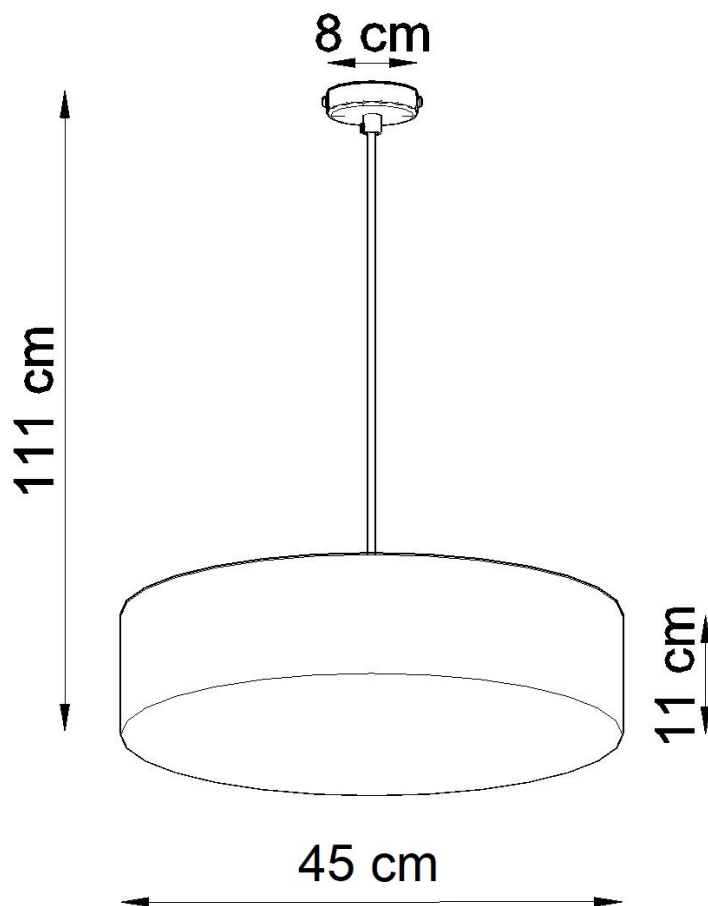

Lámpara de techo ARENA 45 gris, E27

ESPECIFICACIONES

Puntos de Luz	3
Alimentación	AC220V
Casquillo	E27
Otros	Housing
Color	gris
Interior-externo	Interior
Protección IP	IP20
Iluminación para...	Oficinas
Estilo	moderno
Estancia	oficina

Referencia

LD2021209

Dimensiones del producto

450x450x1110mm

Dimensiones del packaging

47x47x19cm

DETALLES

El tipo de iluminación elegida es de suma importancia, para si podemos lograr el carácter coherente del interior exactamente como queremos. Lámparas de techo Arena es un complemento perfecto para los diseños modernos. Disponible en varias variantes de color y tamaños, que coinciden con la serie Arena, puede crear una variedad de diseños cuando necesita más de una lámpara para toda la habitación. La simplicidad del estilo y la excelente calidad

le dan a la serie un personaje extraordinariamente elegante.

Bombilla: E27, 3x60W, 50Hz, 220V, IP20

Bombilla no incluida.

Dimensiones: 45/45/111 cm.

Dimensión de la pantalla: 45/11 cm

Ficha técnica

Lámpara de techo ARENA 45 gris, E27

LEDBOX®

Material: PVC

Color: gris

ESQUEMA DE INSTALACIÓN

GALERIA

Ficha técnica

Lámpara de techo ARENA 45 gris, E27

LEDBOX®