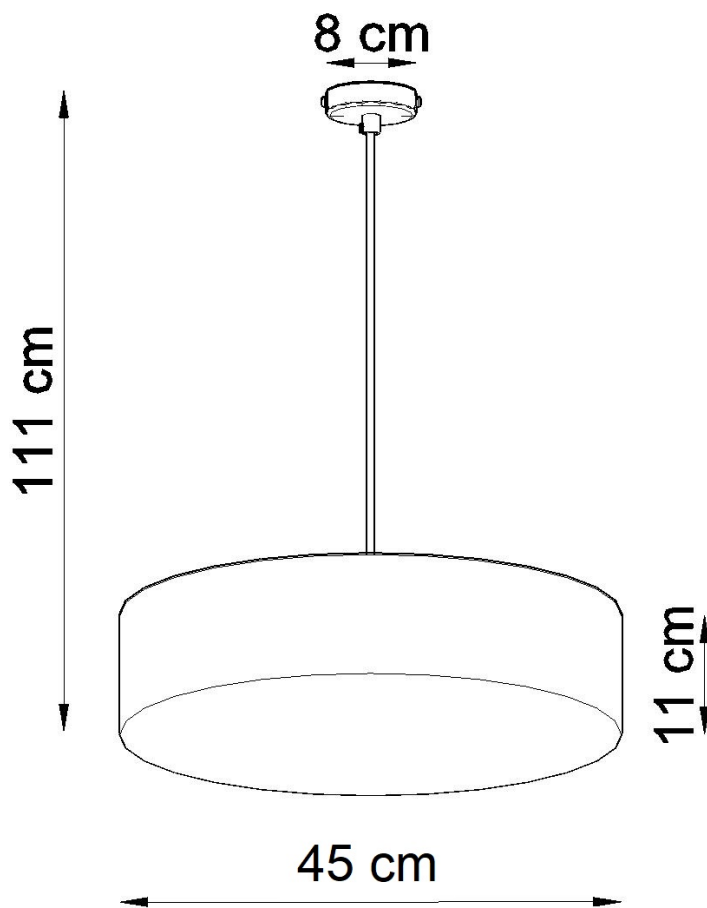

Lámpara de techo ARENA 45 gris, E27

ESPECIFICACIONES

Puntos de Luz	3
Alimentación	AC220V
Casquillo	E27
Otros	Housing
Color	gris
Interior-externo	Interior
Protección IP	IP20
Iluminación para...	Oficinas
Estilo	moderno
Estancia	oficina

Referencia

LD2021209

Dimensiones del producto

450x450x1110mm

Dimensiones del packaging

47x47x19cm

DETALLES

El tipo de iluminación elegida es de suma importancia, para si podemos lograr el carácter coherente del interior exactamente como queremos. Lámparas de techo Arena es un complemento perfecto para los diseños modernos. Disponible en varias variantes de color y tamaños, que coinciden con la serie Arena, puede crear una variedad de diseños cuando necesita más de una lámpara para toda la habitación. La simplicidad del estilo y la excelente calidad

le dan a la serie un personaje extraordinariamente elegante.

Bombilla: E27, 3x60W, 50Hz, 220V, IP20

Bombilla no incluida.

Dimensiones: 45/45/111 cm.

Dimensión de la pantalla: 45/11 cm

Ficha técnica

Lámpara de techo ARENA 45 gris, E27

LEDBOX®

Material: PVC

Color: gris

ESQUEMA DE INSTALACIÓN

GALERIA

Ficha técnica

Lámpara de techo ARENA 45 gris, E27

LEDBOX®