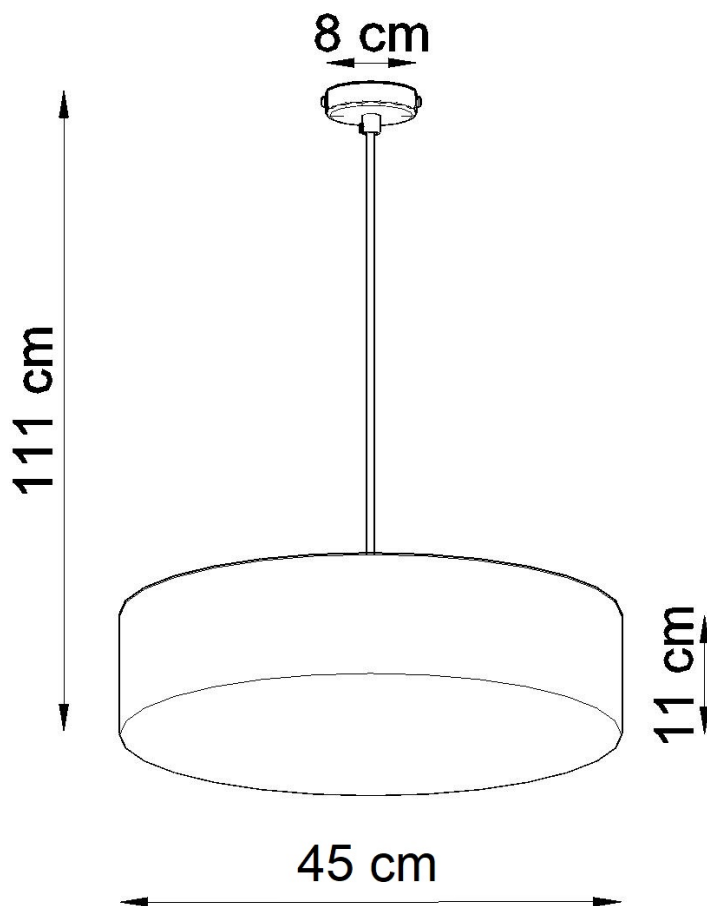

Lámpara de techo ARENA 45 gris, E27

ESPECIFICACIONES

Puntos de Luz	3
Alimentación	AC220V
Casquillo	E27
Otros	Housing
Color	gris
Interior-externo	Interior
Protección IP	IP20
Iluminación para...	Oficinas
Estilo	moderno
Estancia	oficina

Referencia

LD2021209

Dimensiones del producto

450x450x1110mm

Dimensiones del packaging

47x47x19cm

DETALLES

El tipo de iluminación elegida es de suma importancia, para si podemos lograr el carácter coherente del interior exactamente como queremos. Lámparas de techo Arena es un complemento perfecto para los diseños modernos. Disponible en varias variantes de color y tamaños, que coinciden con la serie Arena, puede crear una variedad de diseños cuando necesita más de una lámpara para toda la habitación. La simplicidad del estilo y la excelente calidad

le dan a la serie un personaje extraordinariamente elegante.

Bombilla: E27, 3x60W, 50Hz, 220V, IP20

Bombilla no incluida.

Dimensiones: 45/45/111 cm.

Dimensión de la pantalla: 45/11 cm

Ficha técnica

Lámpara de techo ARENA 45 gris, E27

LEDBOX[®]

Material: PVC

Color: gris

ESQUEMA DE INSTALACIÓN

Ficha técnica

Lámpara de techo ARENA 45 gris, E27

LEDBOX®

GALERIA