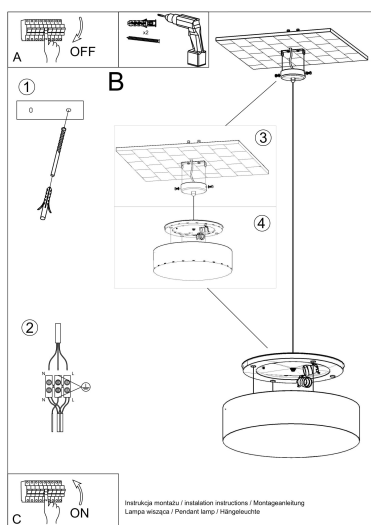

Ficha técnica

Lámpara de techo ARENA 45 blanco, E27

LEDBOX®

AVISO

Datos sujetos a cambios sin aviso. Excepto errores y omisiones. Asegúrese de utilizar el archivo más reciente posible.