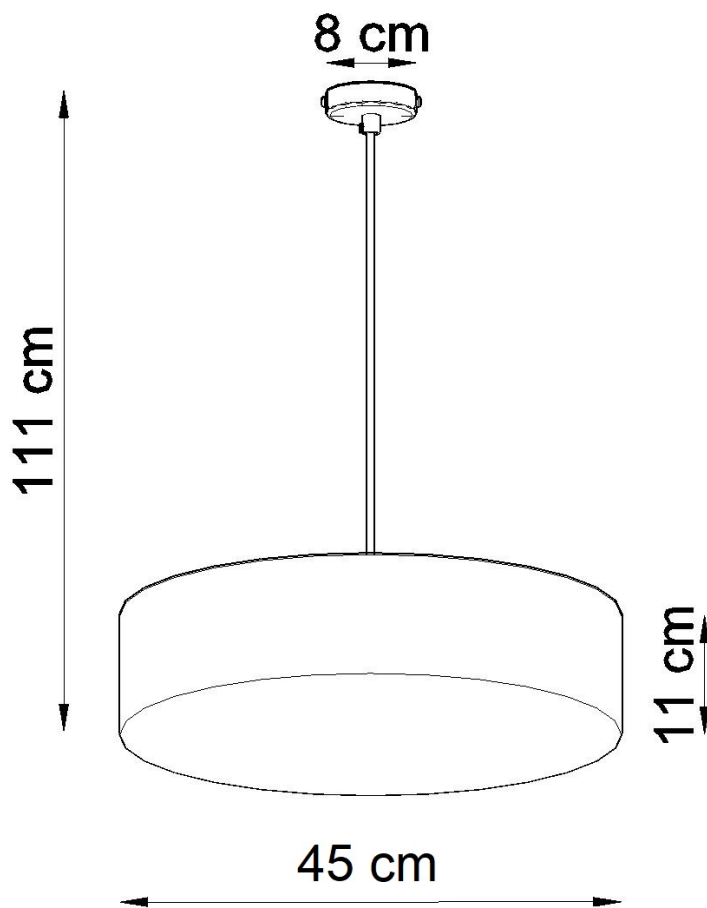

ESQUEMA DE INSTALACIÓN