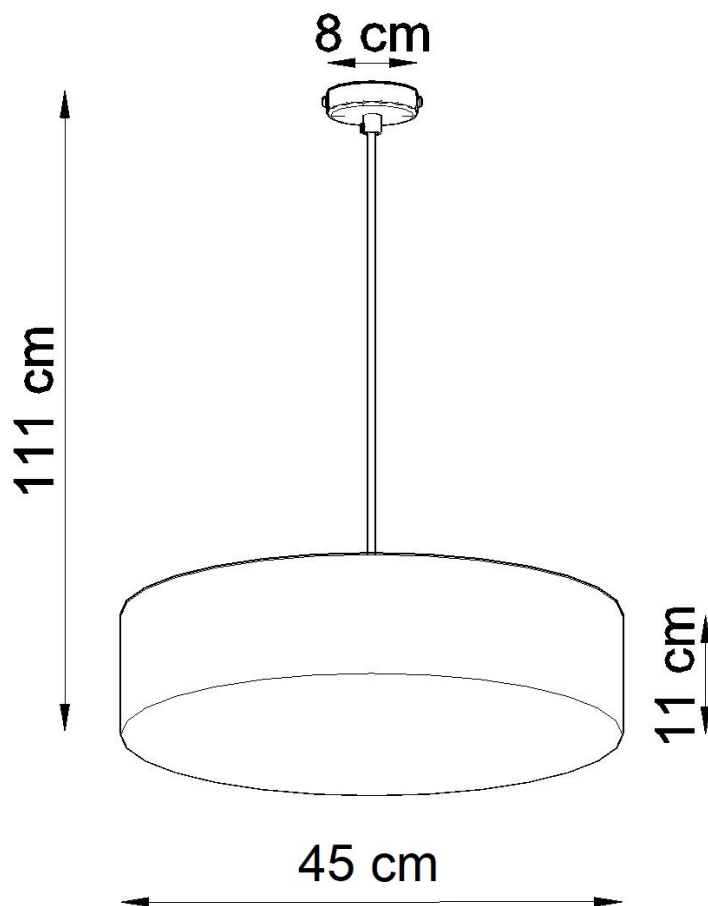

ESQUEMA DE INSTALACIÓN