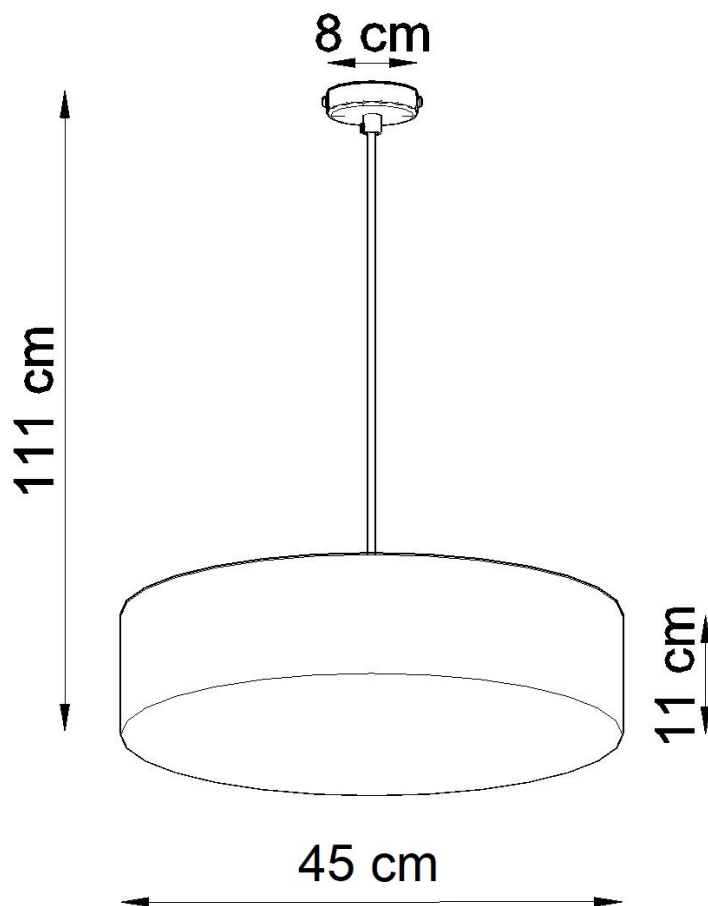

Lámpara de techo ARENA 45 blanco, E27

ESPECIFICACIONES

Puntos de Luz	3
Alimentación	AC220V
Casquillo	E27
Otros	Housing
Color	blanco
Interior-exterior	Interior
Protección IP	IP20
Iluminación para...	Oficinas
Estilo	moderno
Estancia	oficina

Referencia

LD2021210

Dimensiones del producto

450x450x1110mm

Dimensiones del packaging

47x47x19cm

DETALLES

El tipo de iluminación elegida es de suma importancia, para si podemos lograr el carácter coherente del interior exactamente como queremos. Lámparas de techo Arena es un complemento perfecto para los diseños modernos. Disponible en varias variantes de color y tamaños, que coinciden con la serie Arena, puede crear una variedad de diseños cuando necesita más de una lámpara para toda la habitación. La simplicidad del estilo y la excelente calidad

le dan a la serie un personaje extraordinariamente elegante.

Bombilla: E27, 3x60W, 50Hz, 220V, IP20

Bombilla no incluida.

Dimensiones: 45/45/111 cm.

Dimensión de la pantalla: 45/11 cm

Ficha técnica

Lámpara de techo ARENA 45 blanco, E27

LEDBOX[®]

Material: PVC

Color blanco

ESQUEMA DE INSTALACIÓN

GALERIA

Ficha técnica

Lámpara de techo ARENA 45 blanco, E27

LEDBOX®