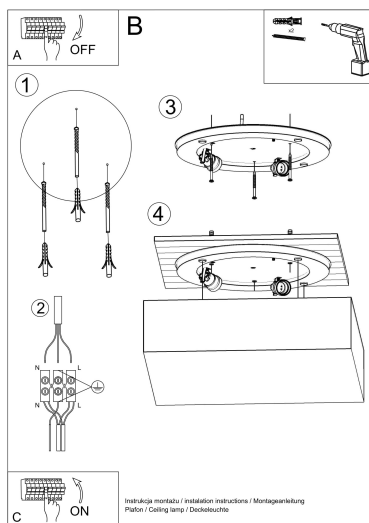

Ficha técnica

Plafón HORUS negro, E27

LEDBOX®

AVISO

Datos sujetos a cambios sin aviso. Excepto errores y omisiones. Asegúrese de utilizar el archivo más reciente posible.