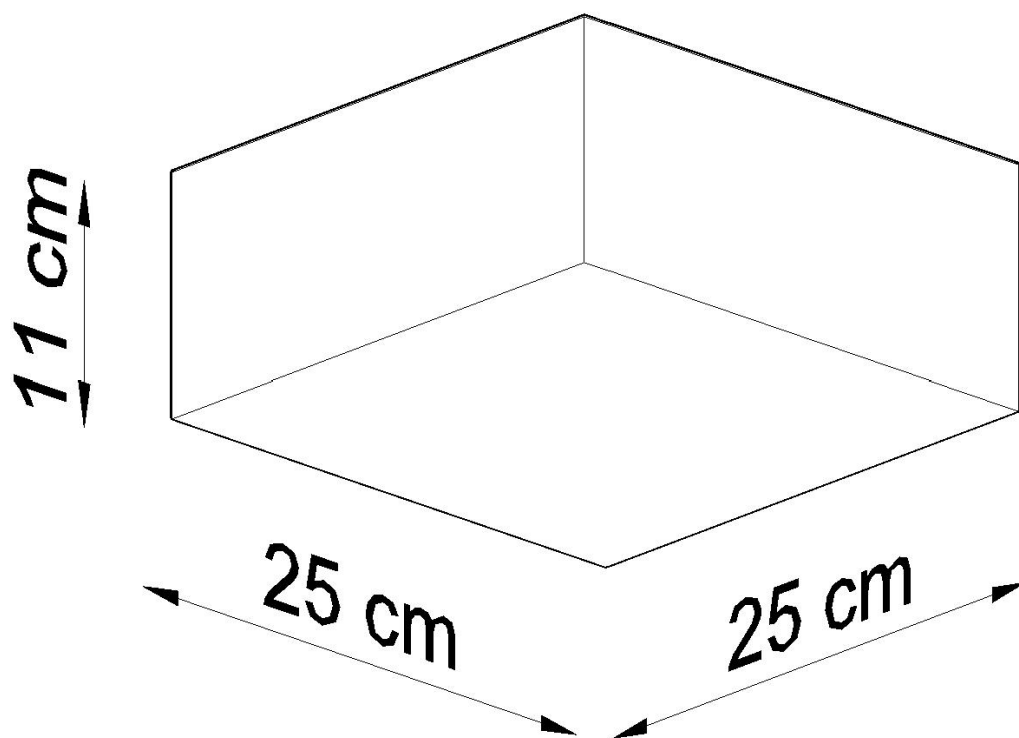

ESQUEMA DE INSTALACIÓN