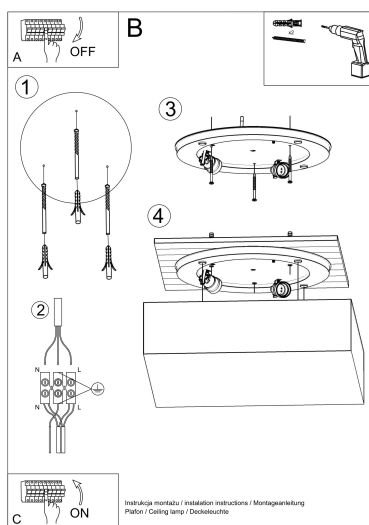

#### Dimensiones del producto

250x250x110mm

efecto inigualable para los clientes más exigentes.

Bombilla: E27, 1x60W, 50Hz, 220V, IP20

Bombilla no incluida.

Dimensiones: 25/25/11 cm.

Material: PVC

De color negro

ESQUEMA DE INSTALACIÓN