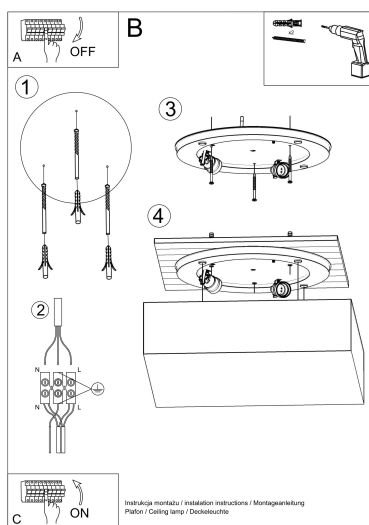

Ficha técnica

Plafón HORUS negro, E27

LEDBOX®

AVISO

Datos sujetos a cambios sin aviso. Excepto errores y omisiones. Asegúrese de utilizar el archivo más reciente posible.