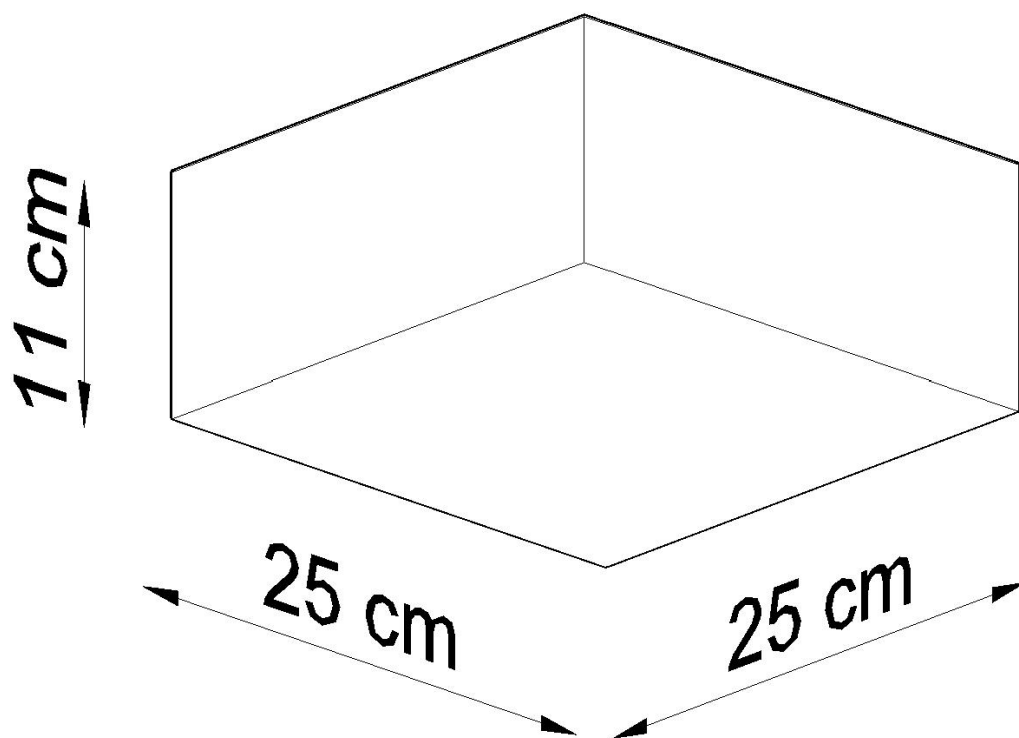

Referencia

LD2021211

Dimensiones del producto

250x250x110mm

Dimensiones del packaging

26x26x15cm

DETALLES

Se han creado lámparas de techo elegantes de la colección HORUS para interiores modernos y casas de estilo vanguardista. Las elegantes luces de techo y las lámparas colgantes de esta serie se destacan con una línea simple, de buen gusto y una forma original. La gran ventaja de la colección HORUS es su versatilidad, las lámparas presentadas se ajustan perfectamente a los design modernistas, escandinavos y loft. Excelente calidad e

efecto inigualable para los clientes más exigentes.

Bombilla: E27, 1x60W, 50Hz, 220V, IP20

Bombilla no incluida.

Dimensiones: 25/25/11 cm.

Material: PVC

De color negro

ESQUEMA DE INSTALACIÓN

GALERIA