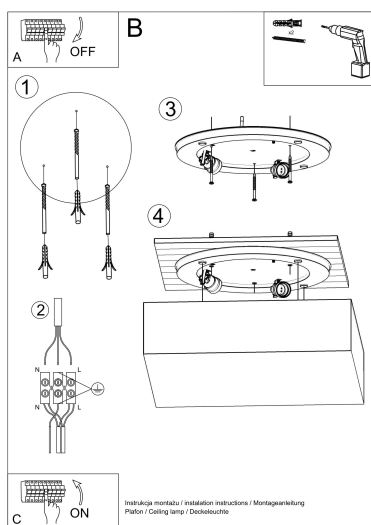

Ficha técnica

Plafón HORUS gris, E27

LEDBOX®

AVISO

Datos sujetos a cambios sin aviso. Excepto errores y omisiones. Asegúrese de utilizar el archivo más reciente posible.