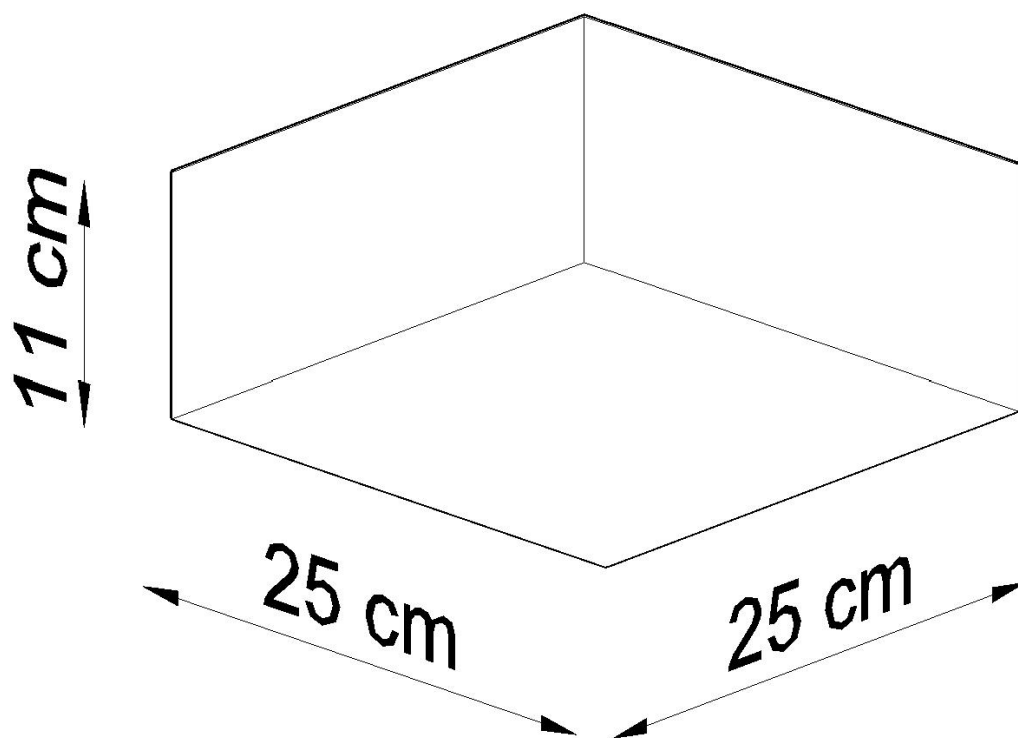

LD2021212

Dimensiones del producto

250x250x110mm

Dimensiones del packaging

26x26x15cm

DETALLES

Se han creado lámparas de techo elegantes de la colección HORUS para interiores modernos y casas de estilo vanguardista. Las elegantes luces de techo y las lámparas colgantes de esta serie se destacan con una línea simple, de buen gusto y una forma original. La gran ventaja de la colección HORUS es su versatilidad, las lámparas presentadas se ajustan perfectamente a los design modernistas, escandinavos y loft. Excelente calidad e

efecto inigualable para los clientes más exigentes.

Bombilla: E27, 1x60W, 50Hz, 220V, IP20

Bombilla no incluida.

Dimensiones: 25/25/11 cm.

Material: PVC

Color: gris

ESQUEMA DE INSTALACIÓN

GALERIA