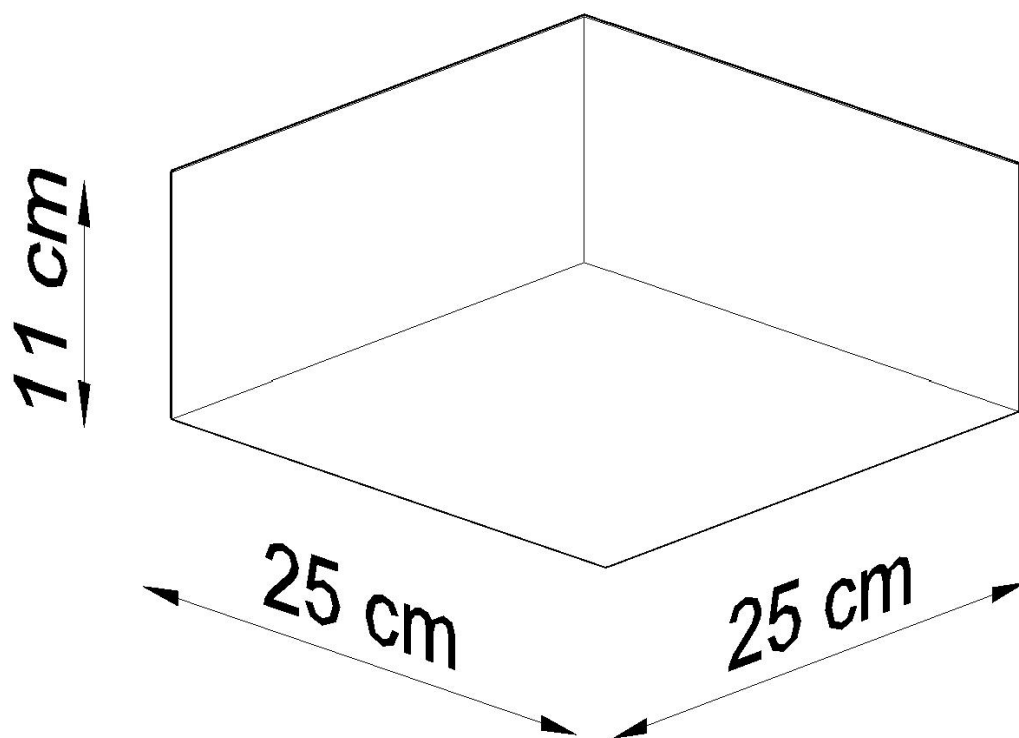

#### Dimensiones del producto

250x250x110mm

#### Dimensiones del packaging

26x26x15cm

efecto inigualable para los clientes más exigentes.

Bombilla: E27, 1x60W, 50Hz, 220V, IP20

Bombilla no incluida.

Dimensiones: 25/25/11 cm.

Material: PVC

Color: gris

ESQUEMA DE INSTALACIÓN

**GALERIA**