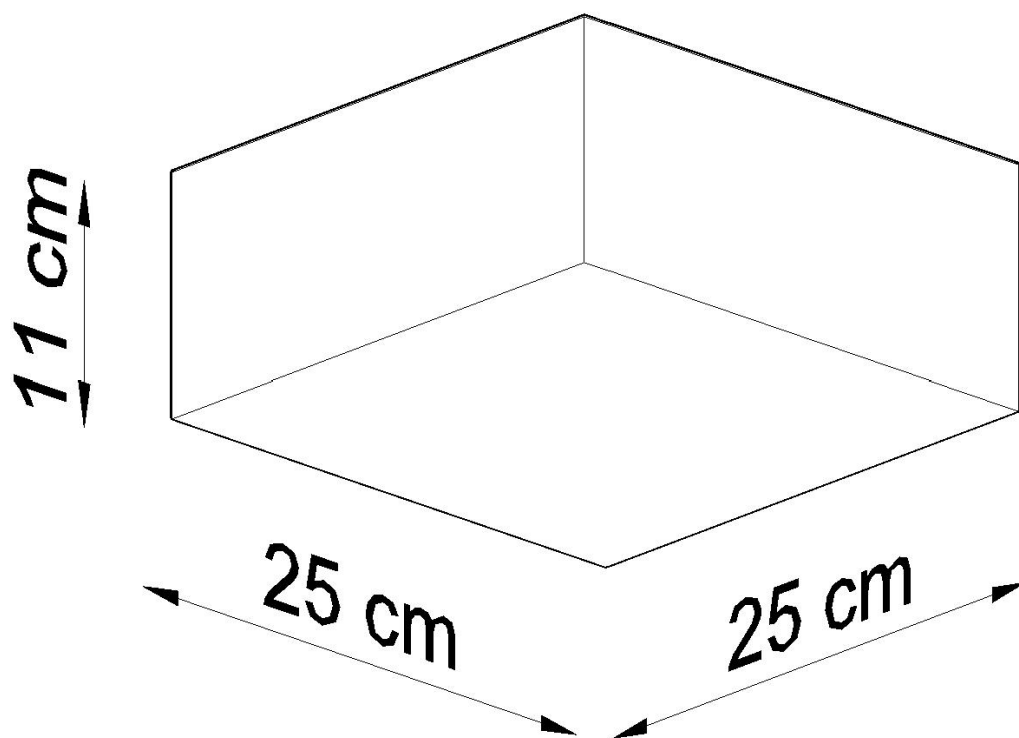

LD2021212

Dimensiones del producto

250x250x110mm

Dimensiones del packaging

26x26x15cm

DETALLES

Se han creado lámparas de techo elegantes de la colección HORUS para interiores modernos y casas de estilo vanguardista. Las elegantes luces de techo y las lámparas colgantes de esta serie se destacan con una línea simple, de buen gusto y una forma original. La gran ventaja de la colección HORUS es su versatilidad, las lámparas presentadas se ajustan perfectamente a los design modernistas, escandinavos y loft. Excelente calidad e

efecto inigualable para los clientes más exigentes.

Bombilla: E27, 1x60W, 50Hz, 220V, IP20

Bombilla no incluida.

Dimensiones: 25/25/11 cm.

Material: PVC

Color: gris

ESQUEMA DE INSTALACIÓN

GALERIA