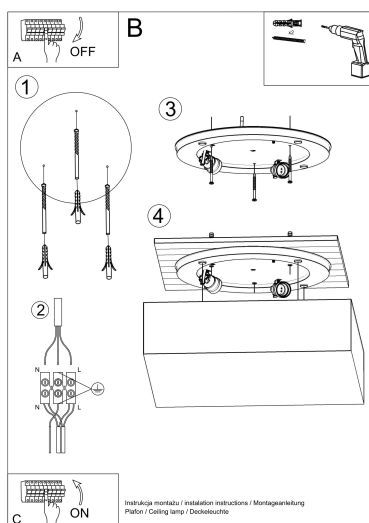

Ficha técnica

Plafón HORUS blanco, E27

LEDBOX®

AVISO

Datos sujetos a cambios sin aviso. Excepto errores y omisiones. Asegúrese de utilizar el archivo más reciente posible.