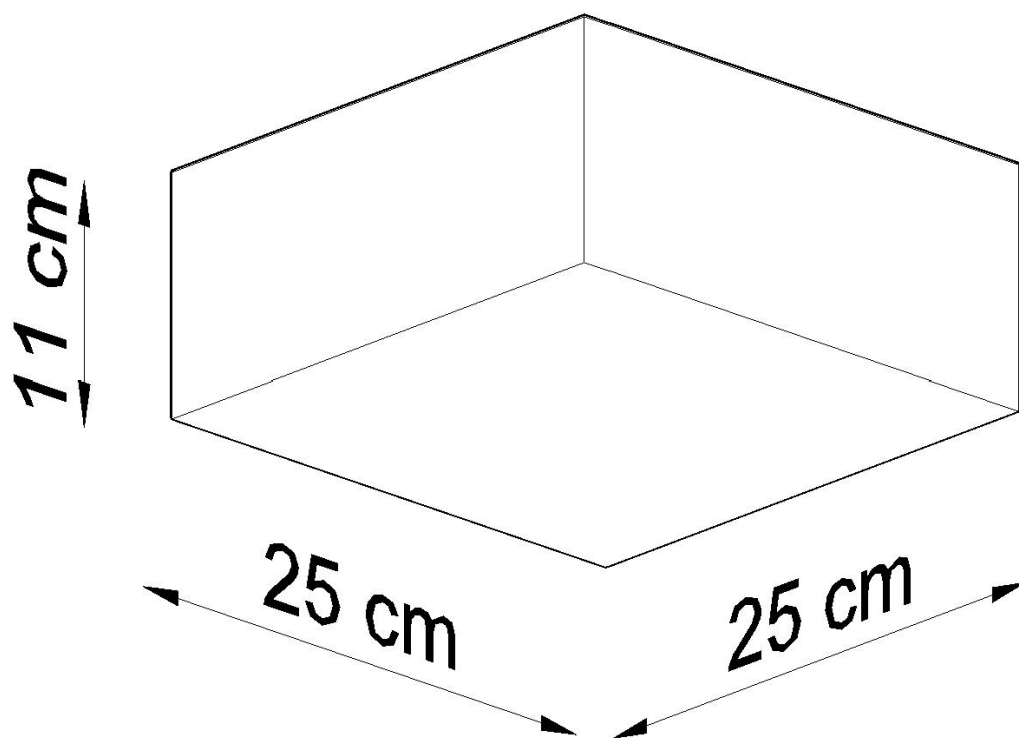

#### Dimensiones del producto

250x250x110mm

#### Dimensiones del packaging

26x26x15cm

efecto inigualable para los clientes más exigentes.

Bombilla: E27, 1x60W, 50Hz, 220V, IP20

Bombilla no incluida.

Dimensiones: 25/25/11 cm.

Material: PVC

Color blanco

ESQUEMA DE INSTALACIÓN