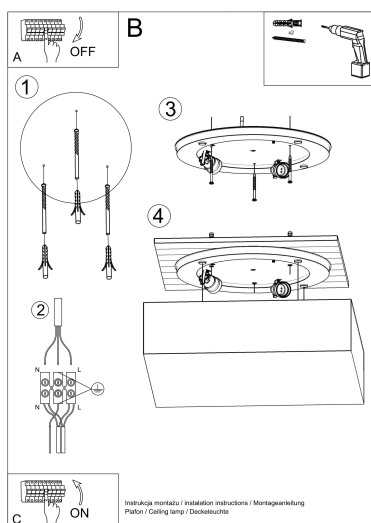

Ficha técnica

Plafón HORUS blanco, E27

LEDBOX®

AVISO

Datos sujetos a cambios sin aviso. Excepto errores y omisiones. Asegúrese de utilizar el archivo más reciente posible.