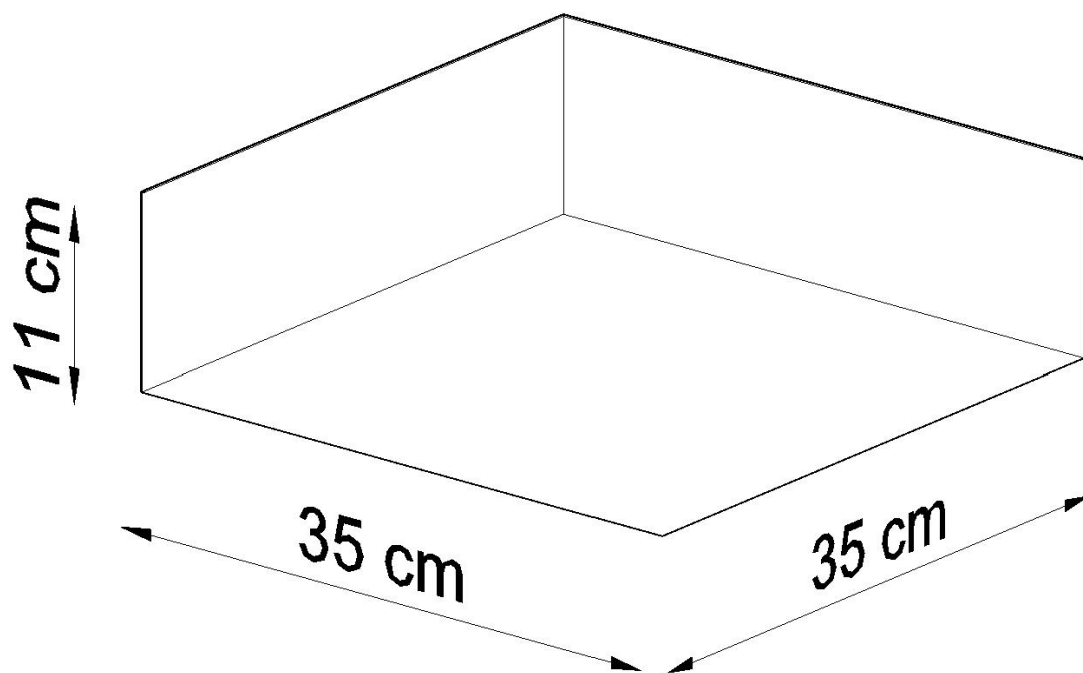

ESQUEMA DE INSTALACIÓN