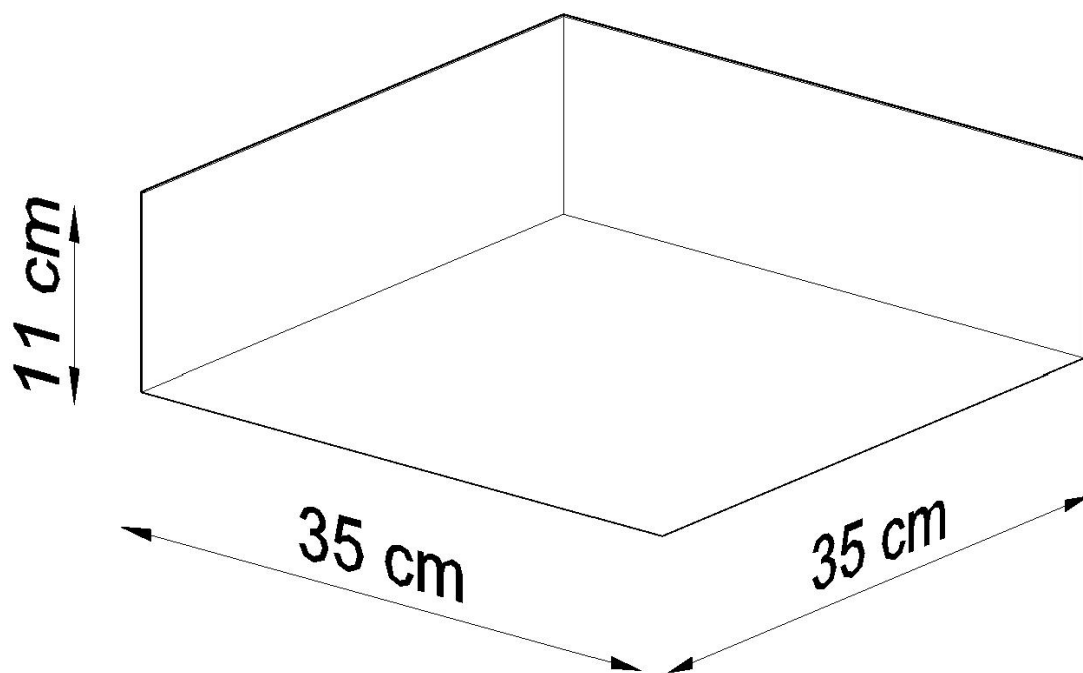

Aplique de techo HORUS 35 gris, E27

ESPECIFICACIONES

Puntos de Luz	2
Alimentación	AC220V
Casquillo	E27
Otros	Housing
Color	gris
Interior-exterior	Interior
Protección IP	IP20
Estilo	moderno
Estancia	salon,dormitorio

Referencia

LD2021215

Dimensiones del producto

350x350x110mm

Dimensiones del packaging

37x37x19cm

DETALLES

Se han creado lámparas de techo elegantes de la colección HORUS para interiores modernos y casas de estilo vanguardista. Las elegantes luces de techo y las lámparas colgantes de esta serie se destacan con una línea simple, de buen gusto y una forma original. La gran ventaja de la colección HORUS es su versatilidad, las lámparas presentadas se ajustan perfectamente a los design modernistas, escandinavos y loft. Excelente calidad e

efecto inigualable para los clientes más exigentes.

Bombilla: E27, 2x60W, 50Hz, 220V, IP20

Bombilla no incluida.

Dimensiones: 35/35/11 cm.

Material: PVC

Color: gris

ESQUEMA DE INSTALACIÓN

GALERIA