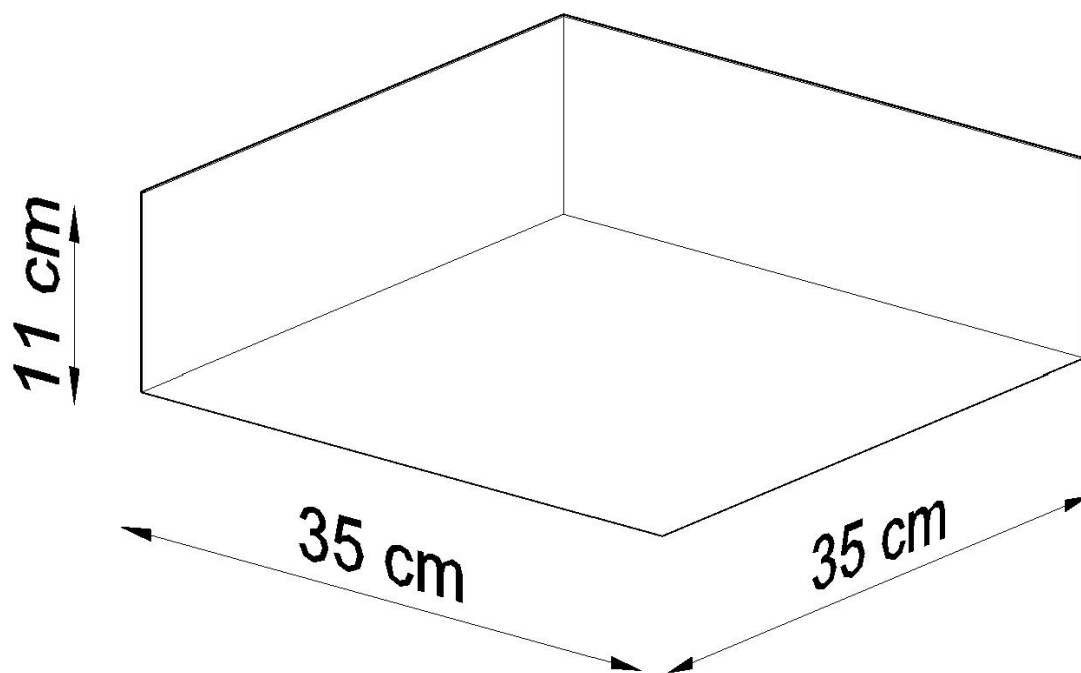

Aplique de techo HORUS 35 gris, E27

ESPECIFICACIONES

Puntos de Luz	2
Alimentación	AC220V
Casquillo	E27
Otros	Housing
Color	gris
Interior-exterior	Interior
Protección IP	IP20
Estilo	moderno
Estancia	salon,dormitorio

Referencia

LD2021215

Dimensiones del producto

350x350x110mm

Dimensiones del packaging

37x37x19cm

DETALLES

Se han creado lámparas de techo elegantes de la colección HORUS para interiores modernos y casas de estilo vanguardista. Las elegantes luces de techo y las lámparas colgantes de esta serie se destacan con una línea simple, de buen gusto y una forma original. La gran ventaja de la colección HORUS es su versatilidad, las lámparas presentadas se ajustan perfectamente a los design modernistas, escandinavos y loft. Excelente calidad e

efecto inigualable para los clientes más exigentes.

Bombilla: E27, 2x60W, 50Hz, 220V, IP20

Bombilla no incluida.

Dimensiones: 35/35/11 cm.

Material: PVC

Color: gris

ESQUEMA DE INSTALACIÓN

GALERIA