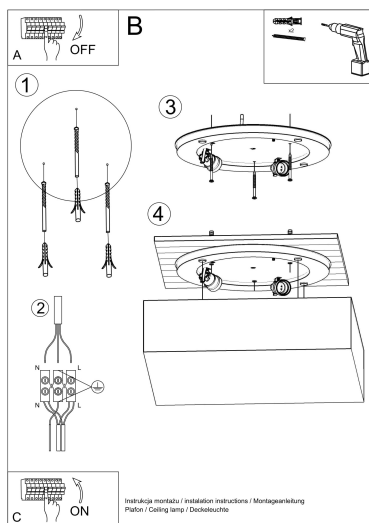

Ficha técnica

Aplique de techo HORUS 35 gris, E27

LEDBOX®

AVISO

Datos sujetos a cambios sin aviso. Excepto errores y omisiones. Asegúrese de utilizar el archivo más reciente posible.