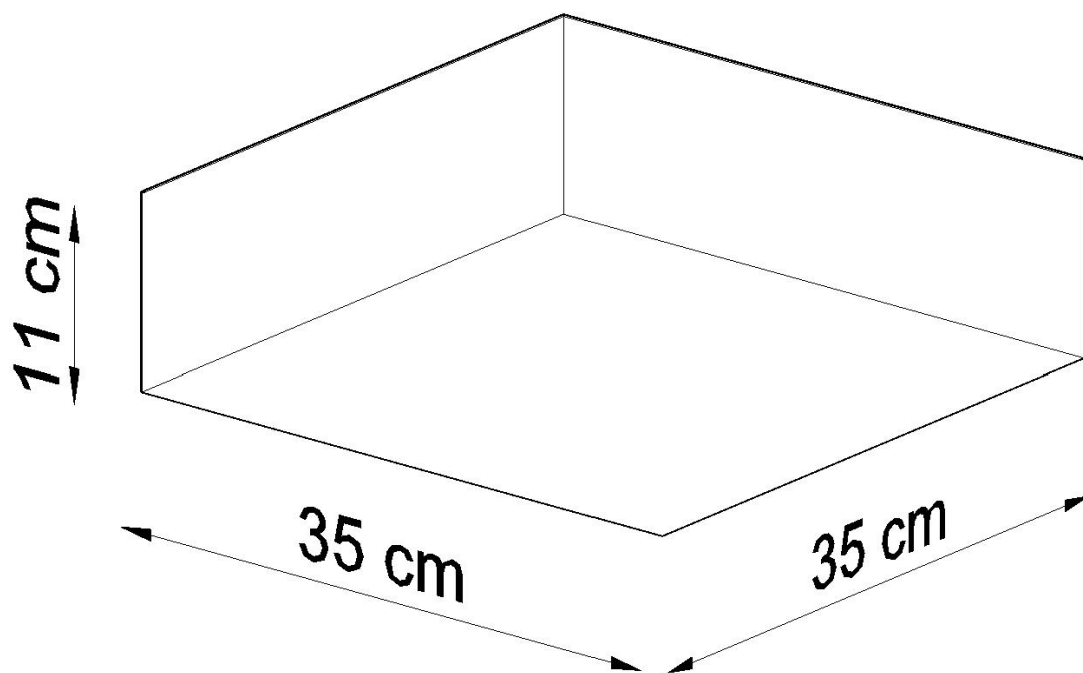

Aplique de techo HORUS 35 blanco, E27

ESPECIFICACIONES

Puntos de Luz	2
Alimentación	AC220V
Casquillo	E27
Otros	Housing
Color	blanco
Interior-exterior	Interior
Protección IP	IP20
Estilo	moderno
Estancia	salon,dormitorio

Referencia

LD2021216

Dimensiones del producto

350x350x110mm

Dimensiones del packaging

37x37x19cm

DETALLES

Se han creado lámparas de techo elegantes de la colección HORUS para interiores modernos y casas de estilo vanguardista. Las elegantes luces de techo y las lámparas colgantes de esta serie se destacan con una línea simple, de buen gusto y una forma original. La gran ventaja de la colección HORUS es su versatilidad, las lámparas presentadas se ajustan perfectamente a los design modernistas, escandinavos y loft. Excelente calidad e

efecto inigualable para los clientes más exigentes.

Bombilla: E27, 2x60W, 50Hz, 220V, IP20

Bombilla no incluida.

Dimensiones: 35/35/11 cm.

Material: PVC

Color blanco

ESQUEMA DE INSTALACIÓN

GALERIA