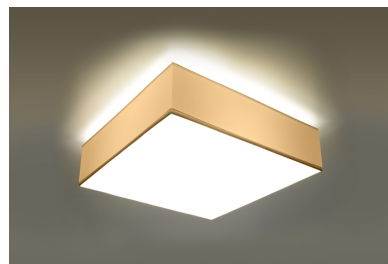

Ficha técnica

Aplique de techo HORUS 35 blanco, E27

LEDBOX®

AVISO

Datos sujetos a cambios sin aviso. Excepto errores y omisiones. Asegúrese de utilizar el archivo más reciente posible.