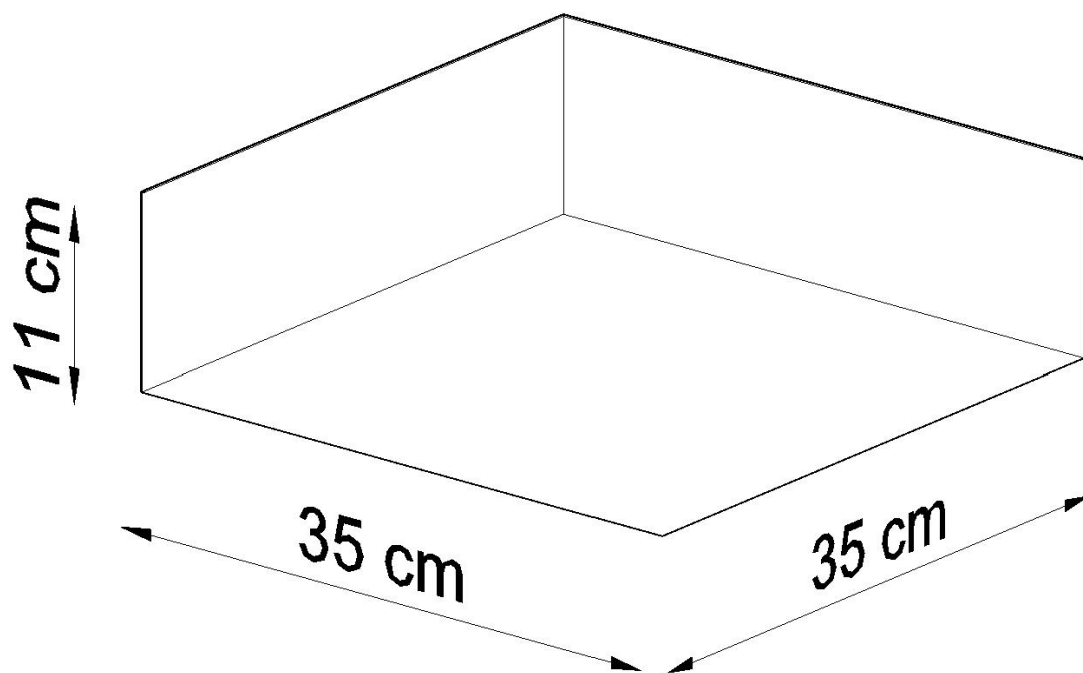

Aplique de techo HORUS 35 blanco, E27

ESPECIFICACIONES

| | |
|------------------|------------------|
| Puntos de Luz | 2 |
| Alimentación | AC220V |
| Casquillo | E27 |
| Otros | Housing |
| Color | blanco |
| Interior-externo | Interior |
| Protección IP | IP20 |
| Estilo | moderno |
| Estancia | salon,dormitorio |

Referencia

LD2021216

Dimensiones del producto

350x350x110mm

Dimensiones del packaging

37x37x19cm

DETALLES

Se han creado lámparas de techo elegantes de la colección HORUS para interiores modernos y casas de estilo vanguardista. Las elegantes luces de techo y las lámparas colgantes de esta serie se destacan con una línea simple, de buen gusto y una forma original. La gran ventaja de la colección HORUS es su versatilidad, las lámparas presentadas se ajustan perfectamente a los design modernistas, escandinavos y loft. Excelente calidad e

efecto inigualable para los clientes más exigentes.

Bombilla: E27, 2x60W, 50Hz, 220V, IP20

Bombilla no incluida.

Dimensiones: 35/35/11 cm.

Material: PVC

Color blanco

ESQUEMA DE INSTALACIÓN

GALERIA