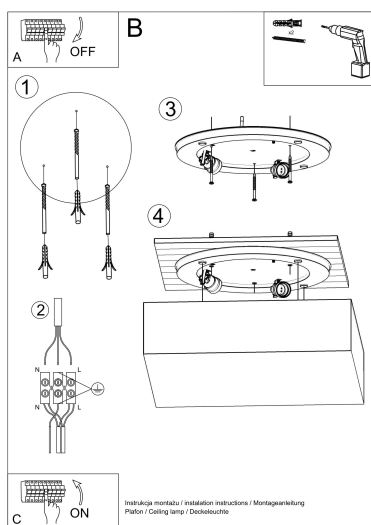

Ficha técnica

Aplique de techo HORUS 35 blanco, E27

LEDBOX®

AVISO

Datos sujetos a cambios sin aviso. Excepto errores y omisiones. Asegúrese de utilizar el archivo más reciente posible.