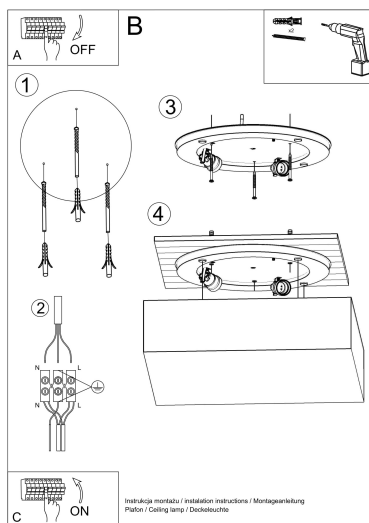

Ficha técnica

Aplique de techo HORUS 35 blanco, E27

LEDBOX®

AVISO

Datos sujetos a cambios sin aviso. Excepto errores y omisiones. Asegúrese de utilizar el archivo más reciente posible.