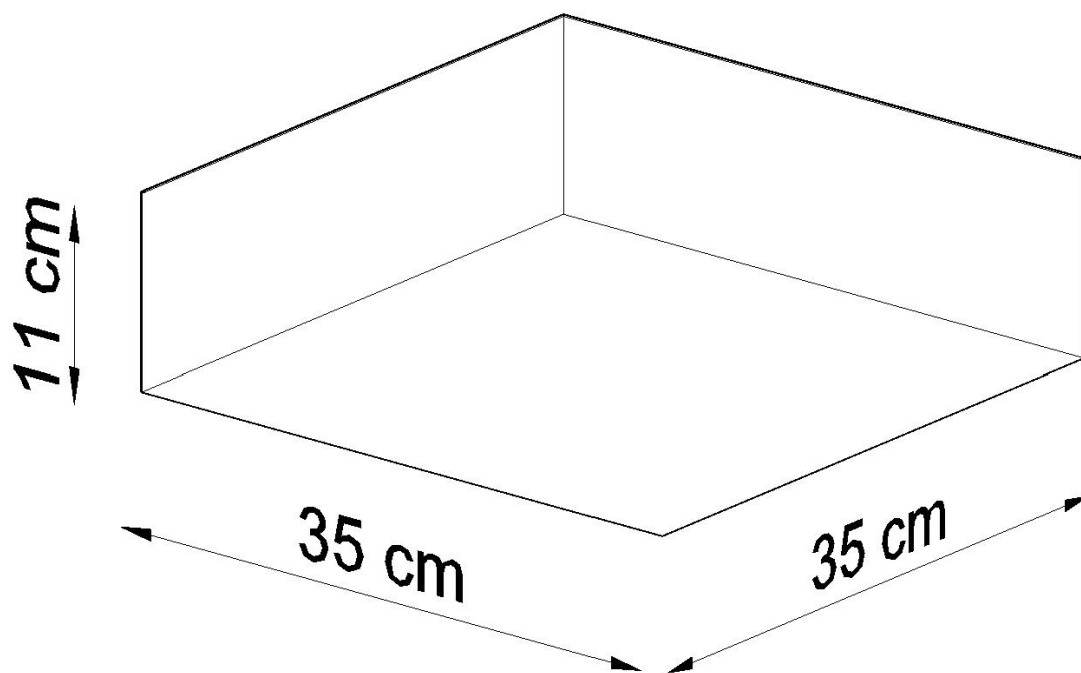

Aplique de techo HORUS 35 blanco, E27

ESPECIFICACIONES

Puntos de Luz	2
Alimentación	AC220V
Casquillo	E27
Otros	Housing
Color	blanco
Interior-exterior	Interior
Protección IP	IP20
Estilo	moderno
Estancia	salon,dormitorio

Referencia

LD2021216

Dimensiones del producto

350x350x110mm

Dimensiones del packaging

37x37x19cm

DETALLES

Se han creado lámparas de techo elegantes de la colección HORUS para interiores modernos y casas de estilo vanguardista. Las elegantes luces de techo y las lámparas colgantes de esta serie se destacan con una línea simple, de buen gusto y una forma original. La gran ventaja de la colección HORUS es su versatilidad, las lámparas presentadas se ajustan perfectamente a los design modernistas, escandinavos y loft. Excelente calidad e

efecto inigualable para los clientes más exigentes.

Bombilla: E27, 2x60W, 50Hz, 220V, IP20

Bombilla no incluida.

Dimensiones: 35/35/11 cm.

Material: PVC

Color blanco

ESQUEMA DE INSTALACIÓN

GALERIA