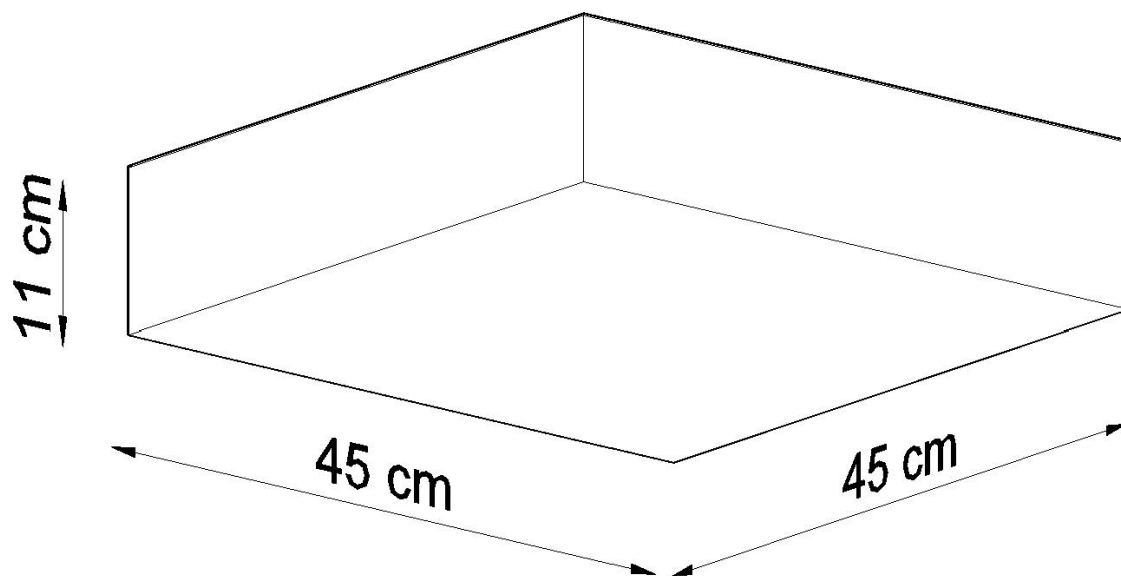

Referencia

LD2021218

Dimensiones del producto

450x450x110mm

Dimensiones del packaging

47x47x19cm

DETALLES

Se han creado lámparas de techo elegantes de la colección HORUS para interiores modernos y casas de estilo vanguardista. Las elegantes luces de techo y las lámparas colgantes de esta serie se destacan con una línea simple, de buen gusto y una forma original. La gran ventaja de la colección HORUS es su versatilidad, las lámparas presentadas se ajustan perfectamente a los design modernistas, escandinavos y loft. Excelente calidad e

efecto inigualable para los clientes más exigentes.

Bombilla: E27, 3x60W, 50Hz, 220V, IP20

Bombilla no incluida.

Dimensiones: 45/45/11 cm

Material: PVC

Color: gris

ESQUEMA DE INSTALACIÓN

GALERIA