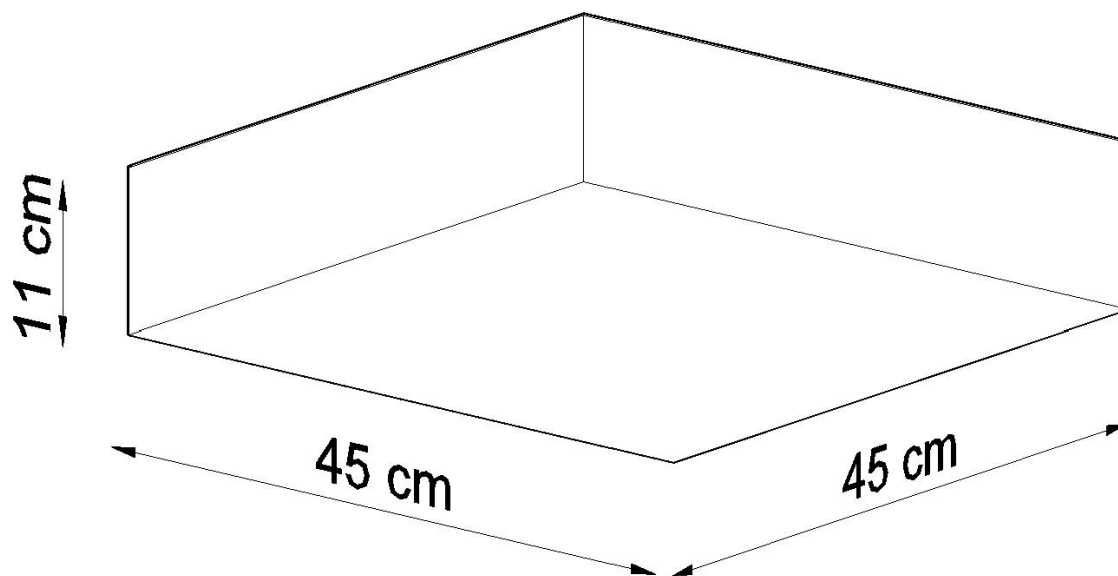

Referencia

LD2021218

Dimensiones del producto

450x450x110mm

Dimensiones del packaging

47x47x19cm

DETALLES

Se han creado lámparas de techo elegantes de la colección HORUS para interiores modernos y casas de estilo vanguardista. Las elegantes luces de techo y las lámparas colgantes de esta serie se destacan con una línea simple, de buen gusto y una forma original. La gran ventaja de la colección HORUS es su versatilidad, las lámparas presentadas se ajustan perfectamente a los design modernistas, escandinavos y loft. Excelente calidad e

efecto inigualable para los clientes más exigentes.

Bombilla: E27, 3x60W, 50Hz, 220V, IP20

Bombilla no incluida.

Dimensiones: 45/45/11 cm

Material: PVC

Color: gris

ESQUEMA DE INSTALACIÓN

GALERIA