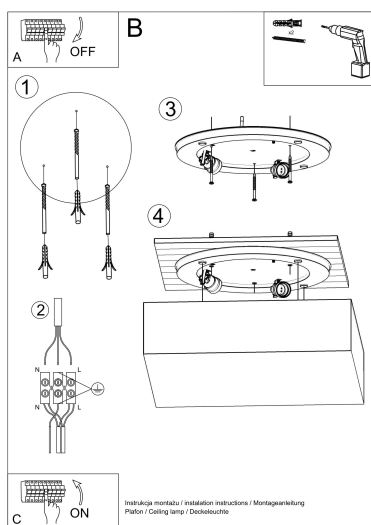

Ficha técnica

Aplique de techo HORUS 45 gris, E27

LEDBOX®

AVISO

Datos sujetos a cambios sin aviso. Excepto errores y omisiones. Asegúrese de utilizar el archivo más reciente posible.