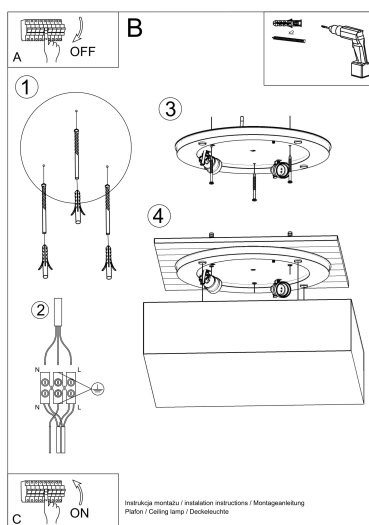

Ficha técnica

Aplique de techo HORUS 45 gris, E27

LEDBOX®

AVISO

Datos sujetos a cambios sin aviso. Excepto errores y omisiones. Asegúrese de utilizar el archivo más reciente posible.