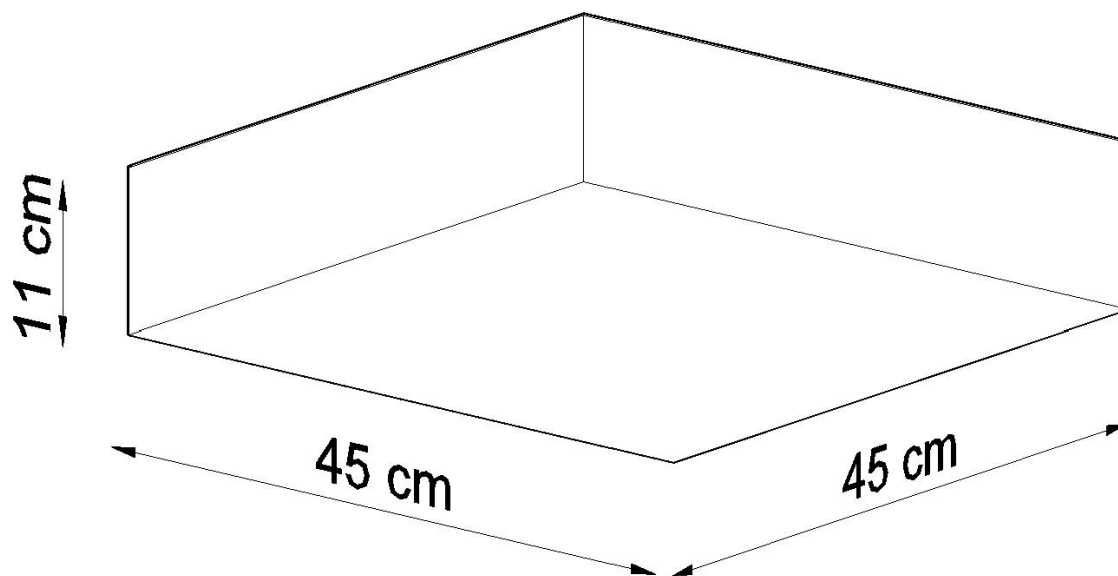

ESQUEMA DE INSTALACIÓN