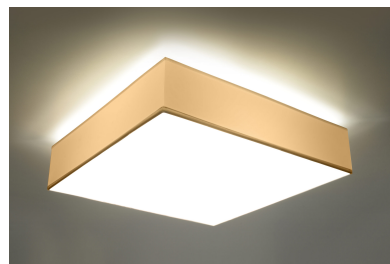

Ficha técnica

Aplique de techo HORUS 45 blanco, E27

LEDBOX®

AVISO

Datos sujetos a cambios sin aviso. Excepto errores y omisiones. Asegúrese de utilizar el archivo más reciente posible.