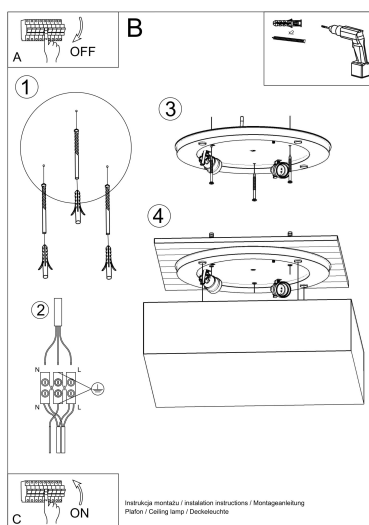

Ficha técnica

Aplique de techo HORUS 45 blanco, E27

LEDBOX®

AVISO

Datos sujetos a cambios sin aviso. Excepto errores y omisiones. Asegúrese de utilizar el archivo más reciente posible.