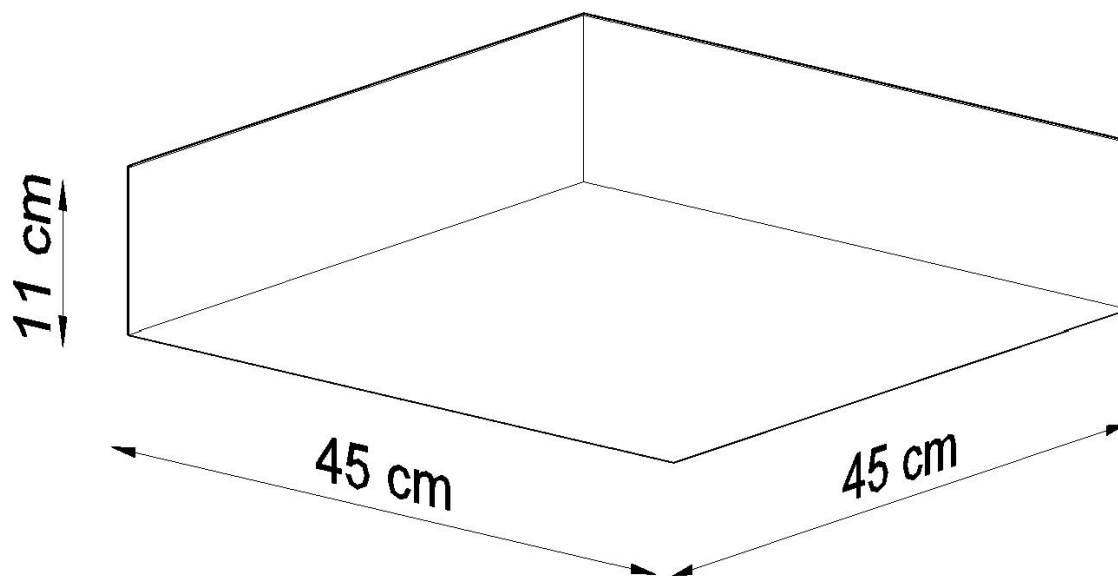

Referencia

LD2021219

Dimensiones del producto

450x450x110mm

Dimensiones del packaging

47x47x19cm

DETALLES

Se han creado lámparas de techo elegantes de la colección HORUS para interiores modernos y casas de estilo vanguardista. Las elegantes luces de techo y las lámparas colgantes de esta serie se destacan con una línea simple, de buen gusto y una forma original. La gran ventaja de la colección HORUS es su versatilidad, las lámparas presentadas se ajustan perfectamente a los design modernistas, escandinavos y loft. Excelente calidad e

efecto inigualable para los clientes más exigentes.

Bombilla: E27, 3x60W, 50Hz, 220V, IP20

Bombilla no incluida.

Dimensiones: 45/45/11 cm

Material: PVC

Color blanco

ESQUEMA DE INSTALACIÓN

GALERIA