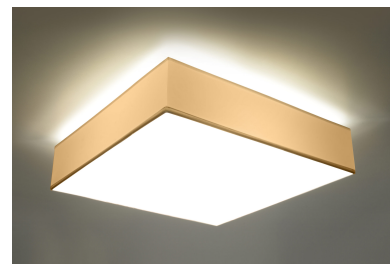

Ficha técnica

Aplique de techo HORUS 45 blanco, E27

LEDBOX®

AVISO

Datos sujetos a cambios sin aviso. Excepto errores y omisiones. Asegúrese de utilizar el archivo más reciente posible.