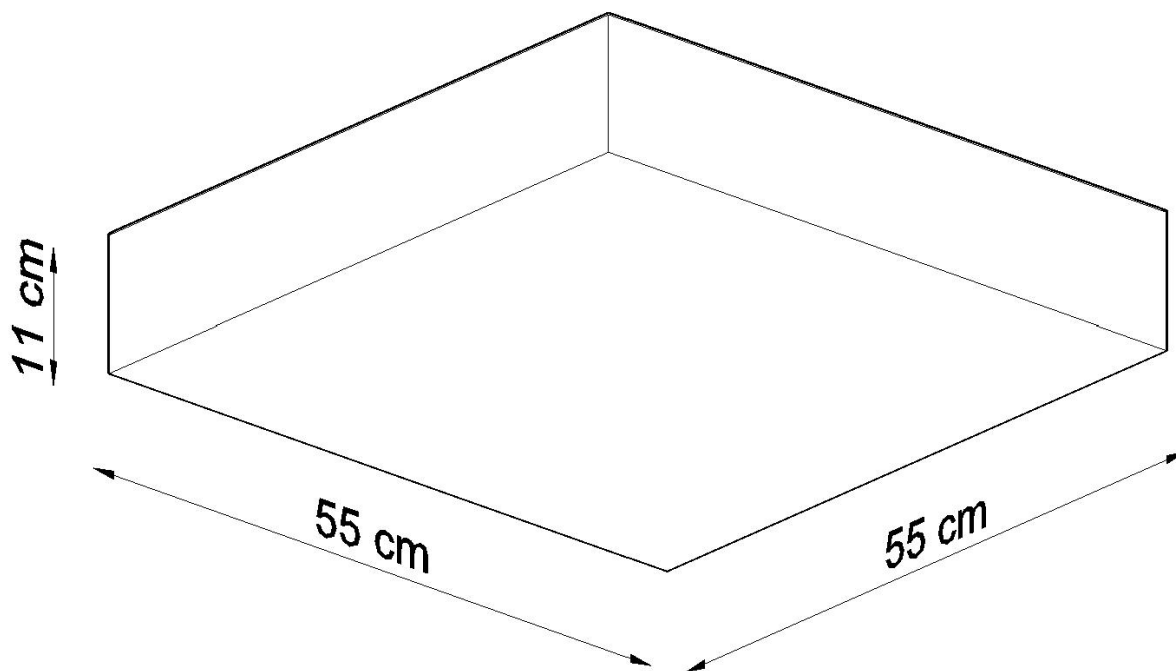

ESQUEMA DE INSTALACIÓN