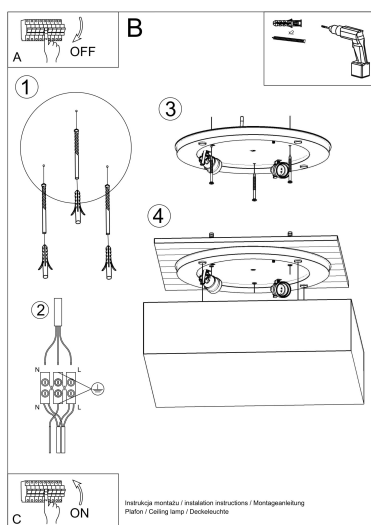

Ficha técnica

Aplique de techo HORUS 55 negro, E27

LEDBOX®

AVISO

Datos sujetos a cambios sin aviso. Excepto errores y omisiones. Asegúrese de utilizar el archivo más reciente posible.