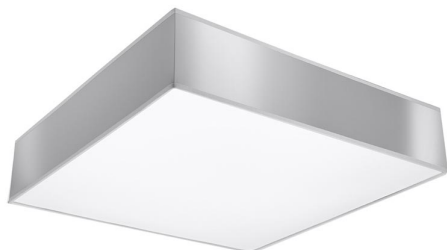

Aplique de techo HORUS 55 gris, E27

ESPECIFICACIONES

Puntos de Luz	4
Alimentación	AC220V
Casquillo	E27
Otros	Housing
Color	gris
Interior-externo	Interior
Protección IP	IP20
Estilo	moderno
Estancia	salon,dormitorio

Referencia

LD2021221

Dimensiones del producto

550x550x110mm

Dimensiones del packaging

58,5x57,5x20cm

DETALLES

Se han creado lámparas de techo elegantes de la colección HORUS para interiores modernos y casas de estilo vanguardista. Las elegantes luces de techo y las lámparas colgantes de esta serie se destacan con una línea simple, de buen gusto y una forma original. La gran ventaja de la colección HORUS es su versatilidad, las lámparas presentadas se ajustan perfectamente a los design modernistas, escandinavos y loft. Excelente calidad e

efecto inigualable para los clientes más exigentes.

Bombilla: E27, 4x60W, 50Hz, 220V, IP20

Bombilla no incluida.

Dimensiones: 55/55/11 cm.

Material: PVC

Color: gris

ESQUEMA DE INSTALACIÓN

GALERIA