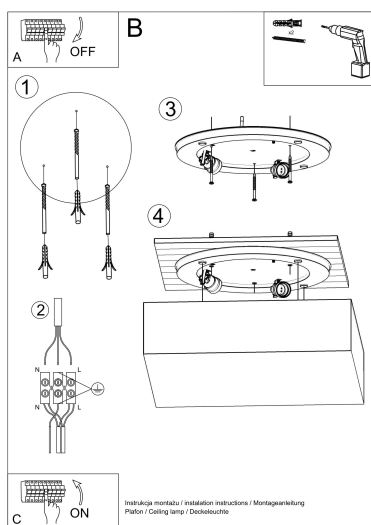

Ficha técnica

Aplique de techo HORUS 55 gris, E27

LEDBOX®

AVISO

Datos sujetos a cambios sin aviso. Excepto errores y omisiones. Asegúrese de utilizar el archivo más reciente posible.