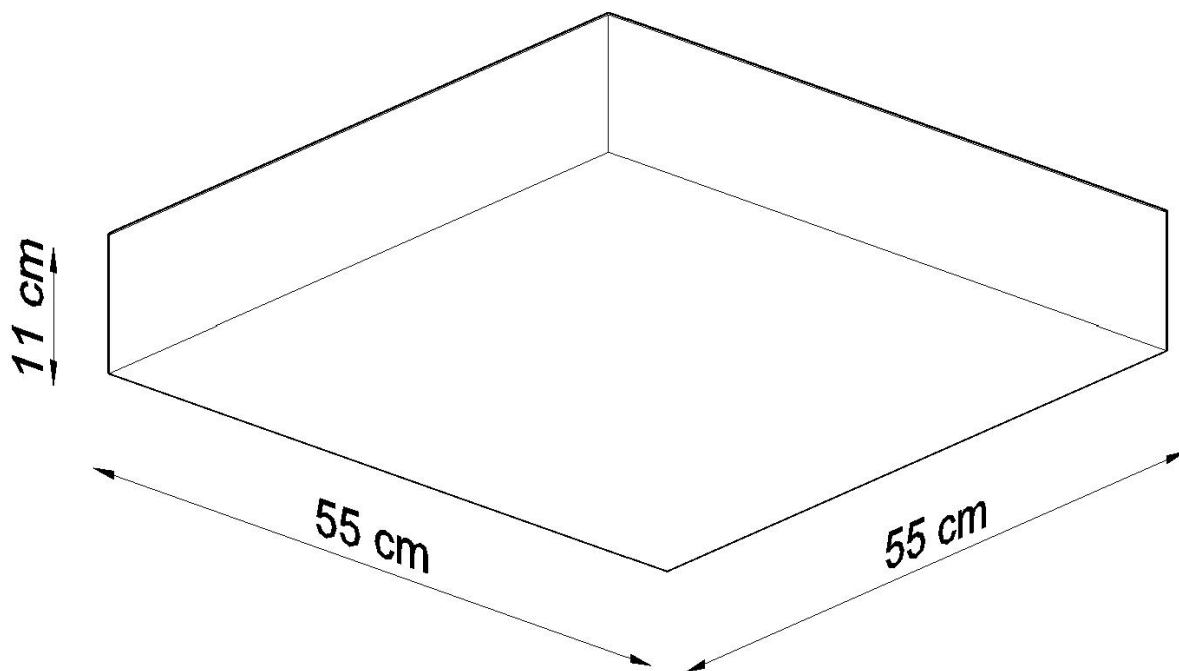

Aplique de techo HORUS 55 gris, E27

ESPECIFICACIONES

Puntos de Luz	4
Alimentación	AC220V
Casquillo	E27
Otros	Housing
Color	gris
Interior-externo	Interior
Protección IP	IP20
Estilo	moderno
Estancia	salon,dormitorio

Referencia

LD2021221

Dimensiones del producto

550x550x110mm

Dimensiones del packaging

58,5x57,5x20cm

DETALLES

Se han creado lámparas de techo elegantes de la colección HORUS para interiores modernos y casas de estilo vanguardista. Las elegantes luces de techo y las lámparas colgantes de esta serie se destacan con una línea simple, de buen gusto y una forma original. La gran ventaja de la colección HORUS es su versatilidad, las lámparas presentadas se ajustan perfectamente a los design modernistas, escandinavos y loft. Excelente calidad e

efecto inigualable para los clientes más exigentes.

Bombilla: E27, 4x60W, 50Hz, 220V, IP20

Bombilla no incluida.

Dimensiones: 55/55/11 cm.

Material: PVC

Color: gris

ESQUEMA DE INSTALACIÓN

GALERIA