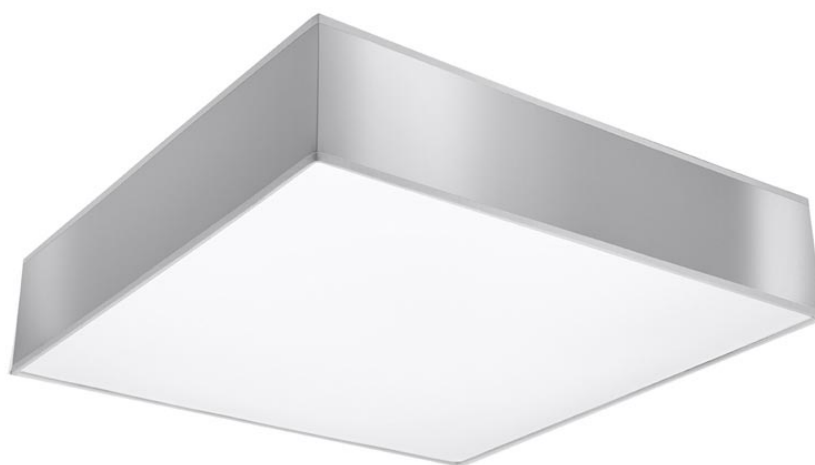

Aplique de techo HORUS 55 gris, E27

ESPECIFICACIONES

Puntos de Luz	4
Alimentación	AC220V
Casquillo	E27
Otros	Housing
Color	gris
Interior-exterior	Interior
Protección IP	IP20
Estilo	moderno
Estancia	salon,dormitorio

Referencia

LD2021221

Dimensiones del producto

550x550x110mm

Dimensiones del packaging

58,5x57,5x20cm

DETALLES

Se han creado lámparas de techo elegantes de la colección HORUS para interiores modernos y casas de estilo vanguardista. Las elegantes luces de techo y las lámparas colgantes de esta serie se destacan con una línea simple, de buen gusto y una forma original. La gran ventaja de la colección HORUS es su versatilidad, las lámparas presentadas se ajustan perfectamente a los design modernistas, escandinavos y loft. Excelente calidad e

efecto inigualable para los clientes más exigentes.

Bombilla: E27, 4x60W, 50Hz, 220V, IP20

Bombilla no incluida.

Dimensiones: 55/55/11 cm.

Material: PVC

Color: gris

ESQUEMA DE INSTALACIÓN

GALERIA

Ficha técnica

Aplique de techo HORUS 55 gris, E27

LEDBOX®

AVISO

Datos sujetos a cambios sin aviso. Excepto errores y omisiones. Asegúrese de utilizar el archivo más reciente posible.