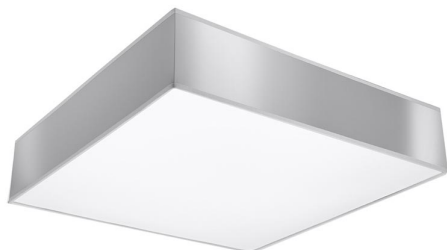

Aplique de techo HORUS 55 gris, E27

ESPECIFICACIONES

Puntos de Luz	4
Alimentación	AC220V
Casquillo	E27
Otros	Housing
Color	gris
Interior-exterior	Interior
Protección IP	IP20
Estilo	moderno
Estancia	salon,dormitorio

Referencia

LD2021221

Dimensiones del producto

550x550x110mm

Dimensiones del packaging

58,5x57,5x20cm

DETALLES

Se han creado lámparas de techo elegantes de la colección HORUS para interiores modernos y casas de estilo vanguardista. Las elegantes luces de techo y las lámparas colgantes de esta serie se destacan con una línea simple, de buen gusto y una forma original. La gran ventaja de la colección HORUS es su versatilidad, las lámparas presentadas se ajustan perfectamente a los design modernistas, escandinavos y loft. Excelente calidad e

efecto inigualable para los clientes más exigentes.

Bombilla: E27, 4x60W, 50Hz, 220V, IP20

Bombilla no incluida.

Dimensiones: 55/55/11 cm.

Material: PVC

Color: gris

ESQUEMA DE INSTALACIÓN

GALERIA