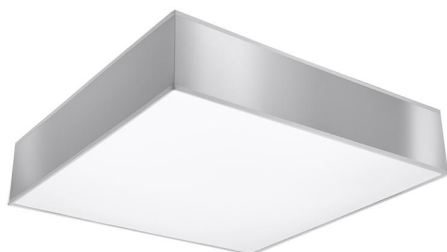

Aplique de techo HORUS 55 gris, E27

ESPECIFICACIONES

Puntos de Luz	4
Alimentación	AC220V
Casquillo	E27
Otros	Housing
Color	gris
Interior-exterior	Interior
Protección IP	IP20
Estilo	moderno
Estancia	salon,dormitorio

Referencia

LD2021221

Dimensiones del producto

550x550x110mm

Dimensiones del packaging

58,5x57,5x20cm

DETALLES

Se han creado lámparas de techo elegantes de la colección HORUS para interiores modernos y casas de estilo vanguardista. Las elegantes luces de techo y las lámparas colgantes de esta serie se destacan con una línea simple, de buen gusto y una forma original. La gran ventaja de la colección HORUS es su versatilidad, las lámparas presentadas se ajustan perfectamente a los design modernistas, escandinavos y loft. Excelente calidad e

efecto inigualable para los clientes más exigentes.

Bombilla: E27, 4x60W, 50Hz, 220V, IP20

Bombilla no incluida.

Dimensiones: 55/55/11 cm.

Material: PVC

Color: gris

ESQUEMA DE INSTALACIÓN

GALERIA