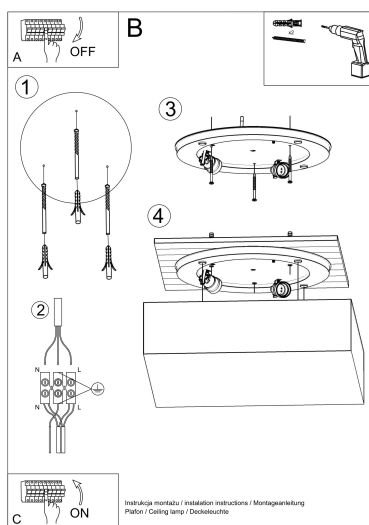

Ficha técnica

Aplique de techo HORUS 55 gris, E27

LEDBOX®

AVISO

Datos sujetos a cambios sin aviso. Excepto errores y omisiones. Asegúrese de utilizar el archivo más reciente posible.