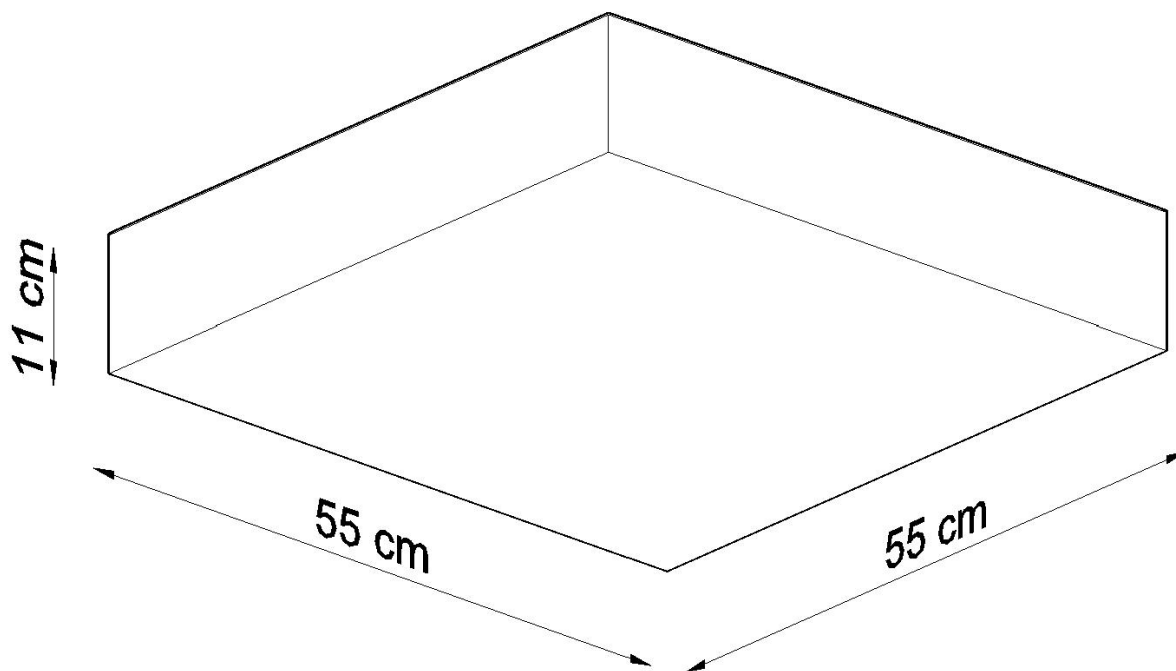

Referencia

LD2021221

Dimensiones del producto

550x550x110mm

Dimensiones del packaging

58,5x57,5x20cm

DETALLES

Se han creado lámparas de techo elegantes de la colección HORUS para interiores modernos y casas de estilo vanguardista. Las elegantes luces de techo y las lámparas colgantes de esta serie se destacan con una línea simple, de buen gusto y una forma original. La gran ventaja de la colección HORUS es su versatilidad, las lámparas presentadas se ajustan perfectamente a los design modernistas, escandinavos y loft. Excelente calidad e

efecto inigualable para los clientes más exigentes.

Bombilla: E27, 4x60W, 50Hz, 220V, IP20

Bombilla no incluida.

Dimensiones: 55/55/11 cm.

Material: PVC

Color: gris

ESQUEMA DE INSTALACIÓN

GALERIA