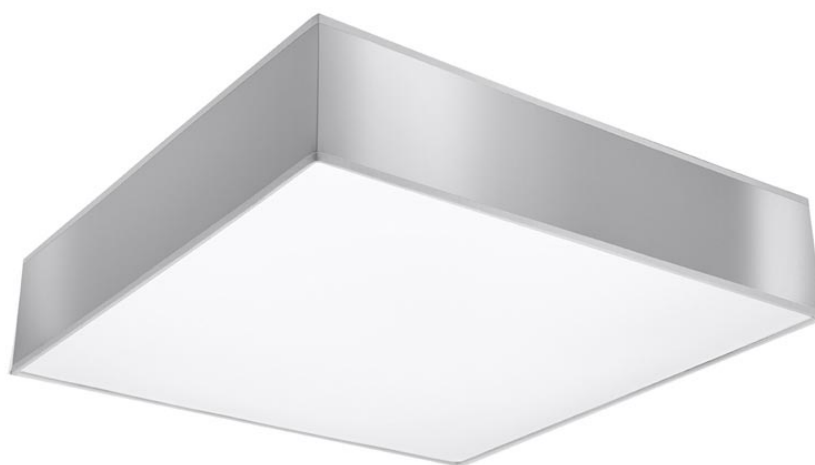

Aplique de techo HORUS 55 gris, E27

ESPECIFICACIONES

Puntos de Luz	4
Alimentación	AC220V
Casquillo	E27
Otros	Housing
Color	gris
Interior-externo	Interior
Protección IP	IP20
Estilo	moderno
Estancia	salon,dormitorio

Referencia

LD2021221

Dimensiones del producto

550x550x110mm

Dimensiones del packaging

58,5x57,5x20cm

DETALLES

Se han creado lámparas de techo elegantes de la colección HORUS para interiores modernos y casas de estilo vanguardista. Las elegantes luces de techo y las lámparas colgantes de esta serie se destacan con una línea simple, de buen gusto y una forma original. La gran ventaja de la colección HORUS es su versatilidad, las lámparas presentadas se ajustan perfectamente a los design modernistas, escandinavos y loft. Excelente calidad e

efecto inigualable para los clientes más exigentes.

Bombilla: E27, 4x60W, 50Hz, 220V, IP20

Bombilla no incluida.

Dimensiones: 55/55/11 cm.

Material: PVC

Color: gris

ESQUEMA DE INSTALACIÓN

GALERIA

Ficha técnica

Aplique de techo HORUS 55 gris, E27

LEDBOX®

AVISO

Datos sujetos a cambios sin aviso. Excepto errores y omisiones. Asegúrese de utilizar el archivo más reciente posible.