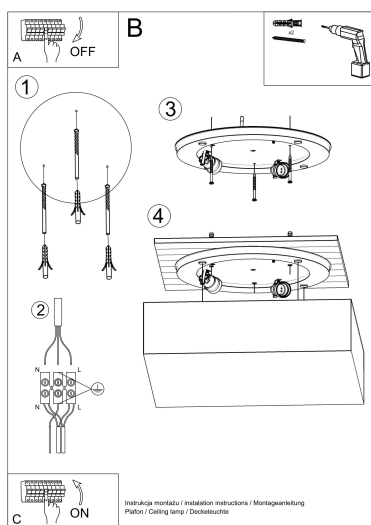

Ficha técnica

Aplique de techo HORUS 45 blanco, E27

LEDBOX®

AVISO

Datos sujetos a cambios sin aviso. Excepto errores y omisiones. Asegúrese de utilizar el archivo más reciente posible.