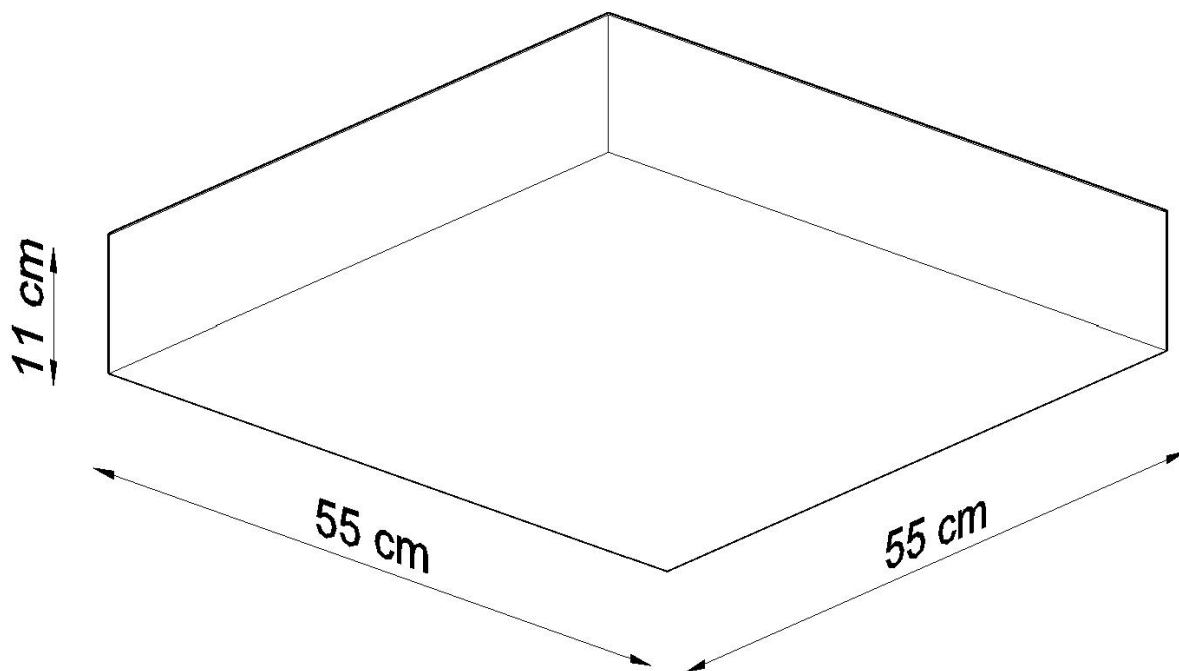

Referencia

LD2021222

Dimensiones del producto

550x550x110mm

Dimensiones del packaging

58,5x57,5x20cm

DETALLES

Se han creado lámparas de techo elegantes de la colección HORUS para interiores modernos y casas de estilo vanguardista. Las elegantes luces de techo y las lámparas colgantes de esta serie se destacan con una línea simple, de buen gusto y una forma original. La gran ventaja de la colección HORUS es su versatilidad, las lámparas presentadas se ajustan perfectamente a los design modernistas, escandinavos y loft. Excelente calidad e

efecto inigualable para los clientes más exigentes.

Bombilla: E27, 4x60W, 50Hz, 220V, IP20

Bombilla no incluida.

Dimensiones: 55/55/11 cm.

Material: PVC

Color blanco

ESQUEMA DE INSTALACIÓN

GALERIA