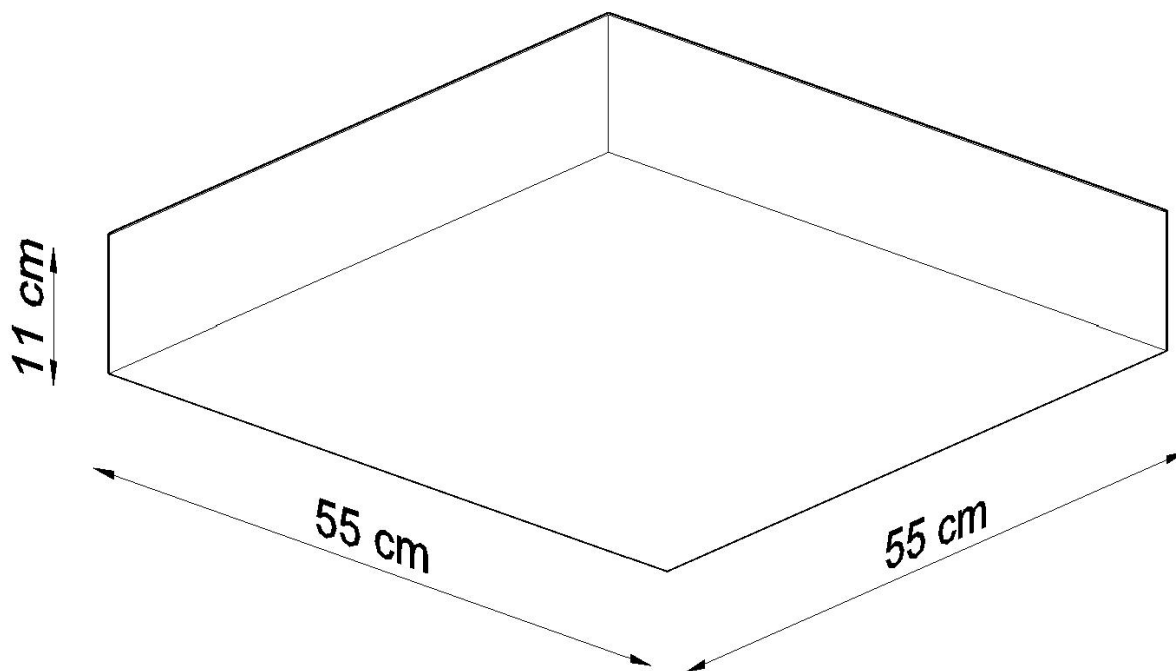

Referencia

LD2021222

Dimensiones del producto

550x550x110mm

Dimensiones del packaging

58,5x57,5x20cm

DETALLES

Se han creado lámparas de techo elegantes de la colección HORUS para interiores modernos y casas de estilo vanguardista. Las elegantes luces de techo y las lámparas colgantes de esta serie se destacan con una línea simple, de buen gusto y una forma original. La gran ventaja de la colección HORUS es su versatilidad, las lámparas presentadas se ajustan perfectamente a los design modernistas, escandinavos y loft. Excelente calidad e

efecto inigualable para los clientes más exigentes.

Bombilla: E27, 4x60W, 50Hz, 220V, IP20

Bombilla no incluida.

Dimensiones: 55/55/11 cm.

Material: PVC

Color blanco

ESQUEMA DE INSTALACIÓN

GALERIA