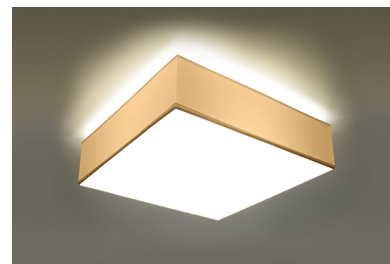

Ficha técnica

Aplique de techo HORUS 45 blanco, E27

LEDBOX®

AVISO

Datos sujetos a cambios sin aviso. Excepto errores y omisiones. Asegúrese de utilizar el archivo más reciente posible.