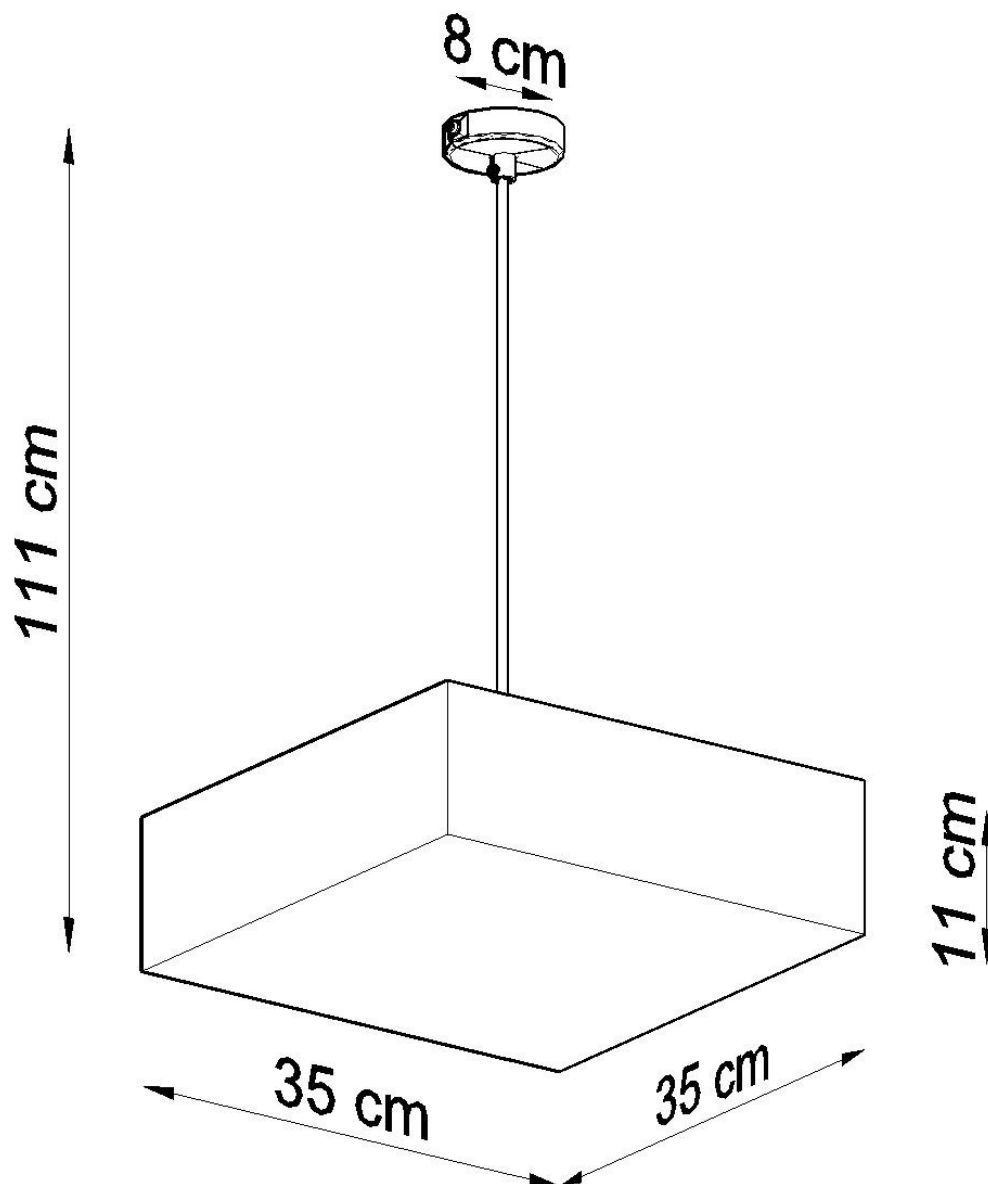

Ficha técnica

Lámpara de techo HORUS 35 negro, E27

LEDBOX®