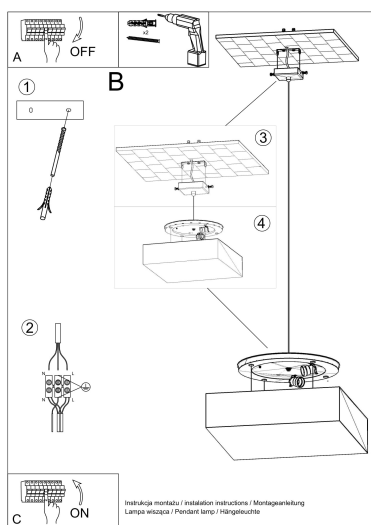

Ficha técnica

Lámpara de techo HORUS 35 negro, E27

LEDBOX®

AVISO

Datos sujetos a cambios sin aviso. Excepto errores y omisiones. Asegúrese de utilizar el archivo más reciente posible.