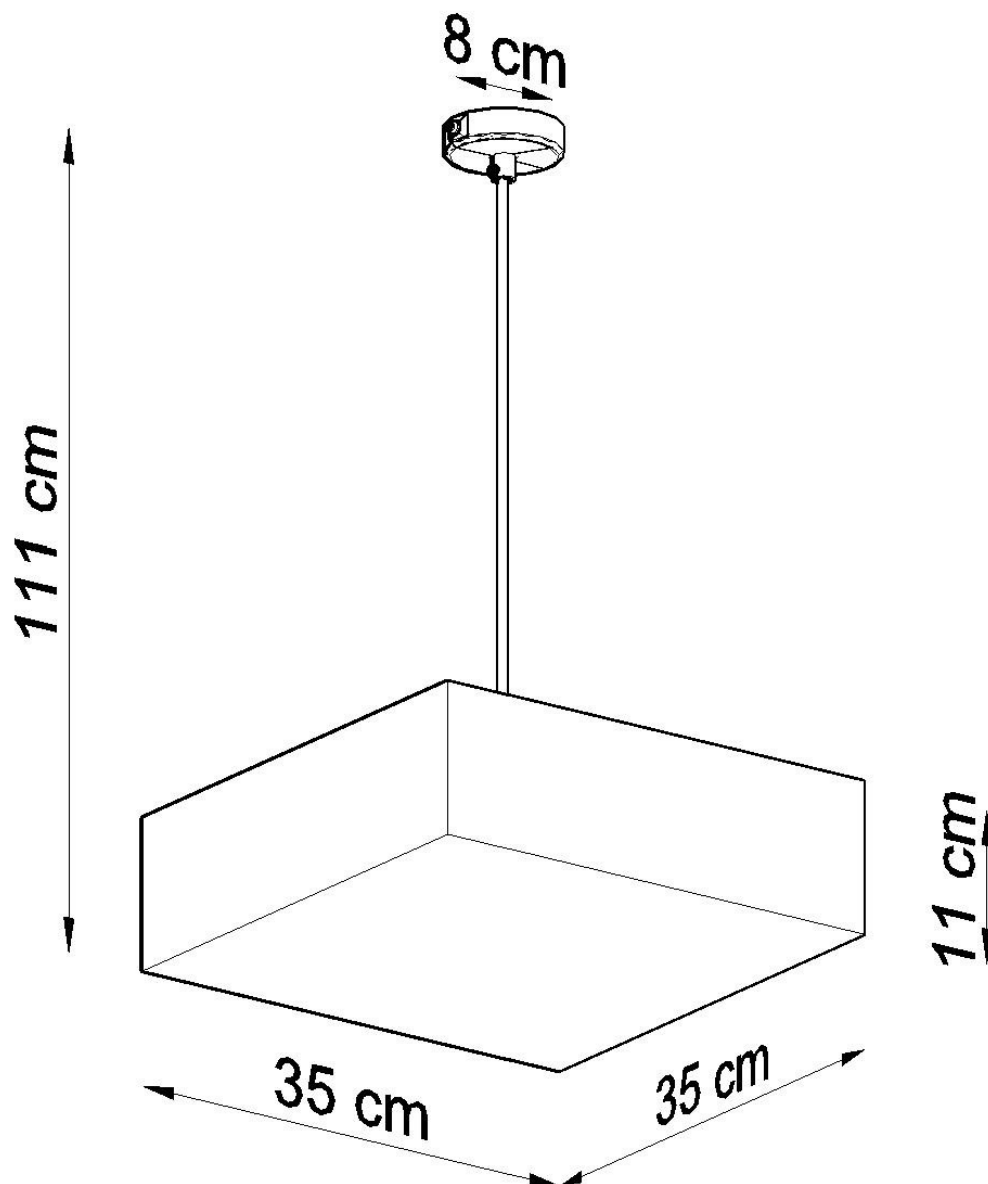

Lámpara de techo HORUS 35 negro, E27

ESPECIFICACIONES

Puntos de Luz	2
Alimentación	AC220V
Casquillo	E27
Otros	Housing
Color	negro
Interior-exterior	Interior
Protección IP	IP20
Estilo	nordico
Estancia	salon

Referencia

LD2021223

Dimensiones del producto

350x350x1110mm

Dimensiones del packaging

37x37x19cm

DETALLES

Se han creado lámparas de techo elegantes de la colección HORUS para interiores modernos y casas de estilo vanguardista. Las elegantes luces de techo y las lámparas colgantes de esta serie se destacan con una línea simple, de buen gusto y una forma original. La gran ventaja de la colección HORUS es su versatilidad, las lámparas presentadas se ajustan perfectamente a los design modernistas, escandinavos y loft. Excelente calidad e efecto inigualable para los clientes más exigentes.

Bombilla: E27, 2x60W, 50Hz, 220V, IP20

Bombilla no incluida.

Dimensiones: 35/35/111 cm.

Dimensión de la pantalla: 35/11 cm

Material: PVC

De color negro

Ficha técnica

Lámpara de techo HORUS 35 negro, E27

LEDBOX®

ESQUEMA DE INSTALACIÓN

Ficha técnica

Lámpara de techo HORUS 35 negro, E27

LEDBOX®

GALERIA

Ficha técnica

Lámpara de techo HORUS 35 negro, E27