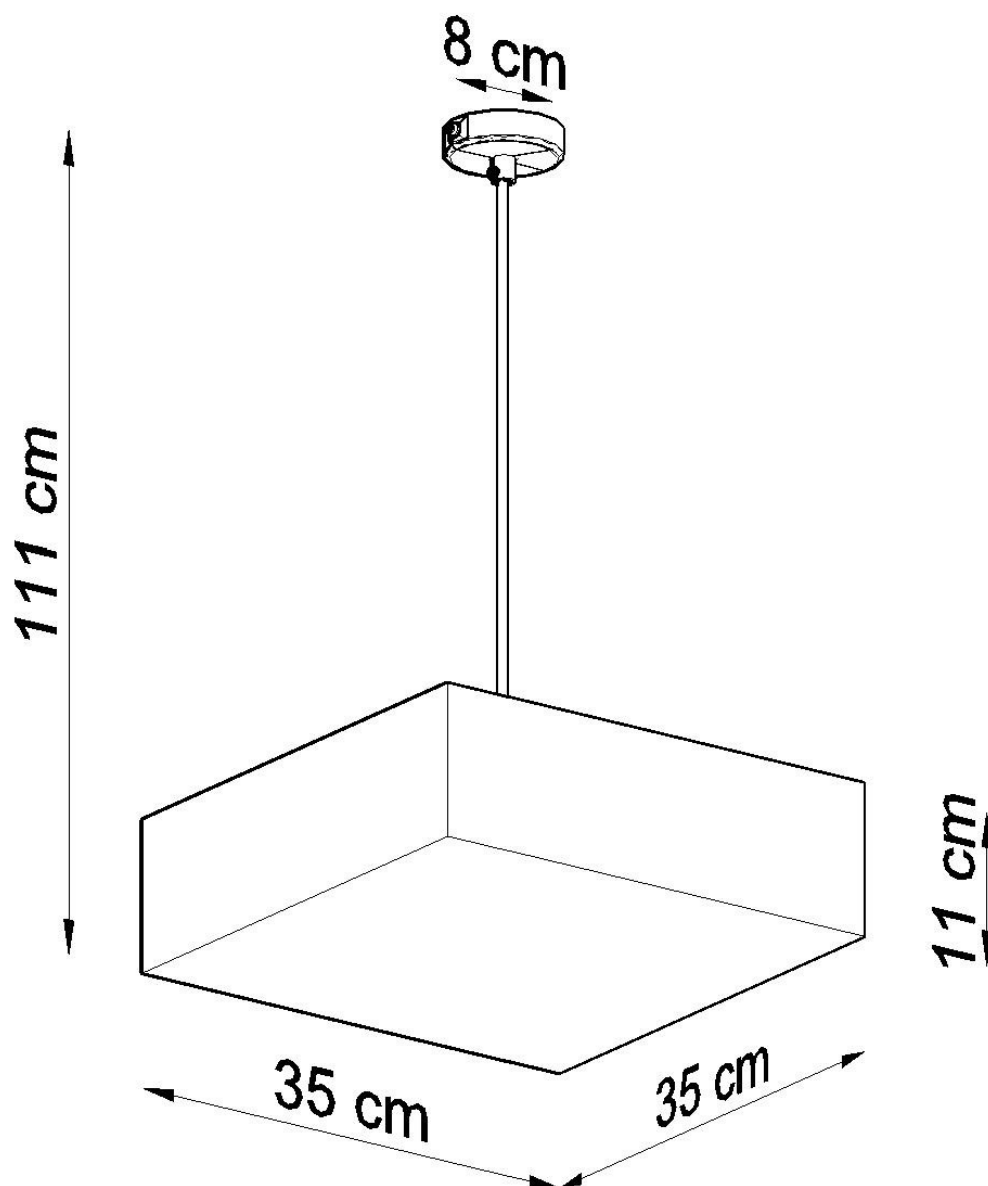

Lámpara de techo HORUS 35 gris, E27

ESPECIFICACIONES

Puntos de Luz	2
Alimentación	AC220V
Casquillo	E27
Otros	Housing
Color	gris
Interior-externo	Interior
Protección IP	IP20
Estilo	nordico
Estancia	salon

Referencia

LD2021224

Dimensiones del producto

350x350x1110mm

Dimensiones del packaging

37x37x19cm

DETALLES

Se han creado lámparas de techo elegantes de la colección HORUS para interiores modernos y casas de estilo vanguardista. Las elegantes luces de techo y las lámparas colgantes de esta serie se destacan con una línea simple, de buen gusto y una forma original. La gran ventaja de la colección HORUS es su versatilidad, las lámparas presentadas se ajustan perfectamente a los design modernistas, escandinavos y loft. Excelente calidad e efecto inigualable para los clientes más exigentes.

Bombilla: E27, 2x60W, 50Hz, 220V, IP20

Bombilla no incluida.

Dimensiones: 35/35/111 cm.

Dimensión de la pantalla: 35/11 cm

Material: PVC

Color: gris

Ficha técnica

Lámpara de techo HORUS 35 gris, E27

LEDBOX®

ESQUEMA DE INSTALACIÓN

Ficha técnica

Lámpara de techo HORUS 35 gris, E27

LEDBOX®

GALERIA

Ficha técnica

Lámpara de techo HORUS 35 gris, E27