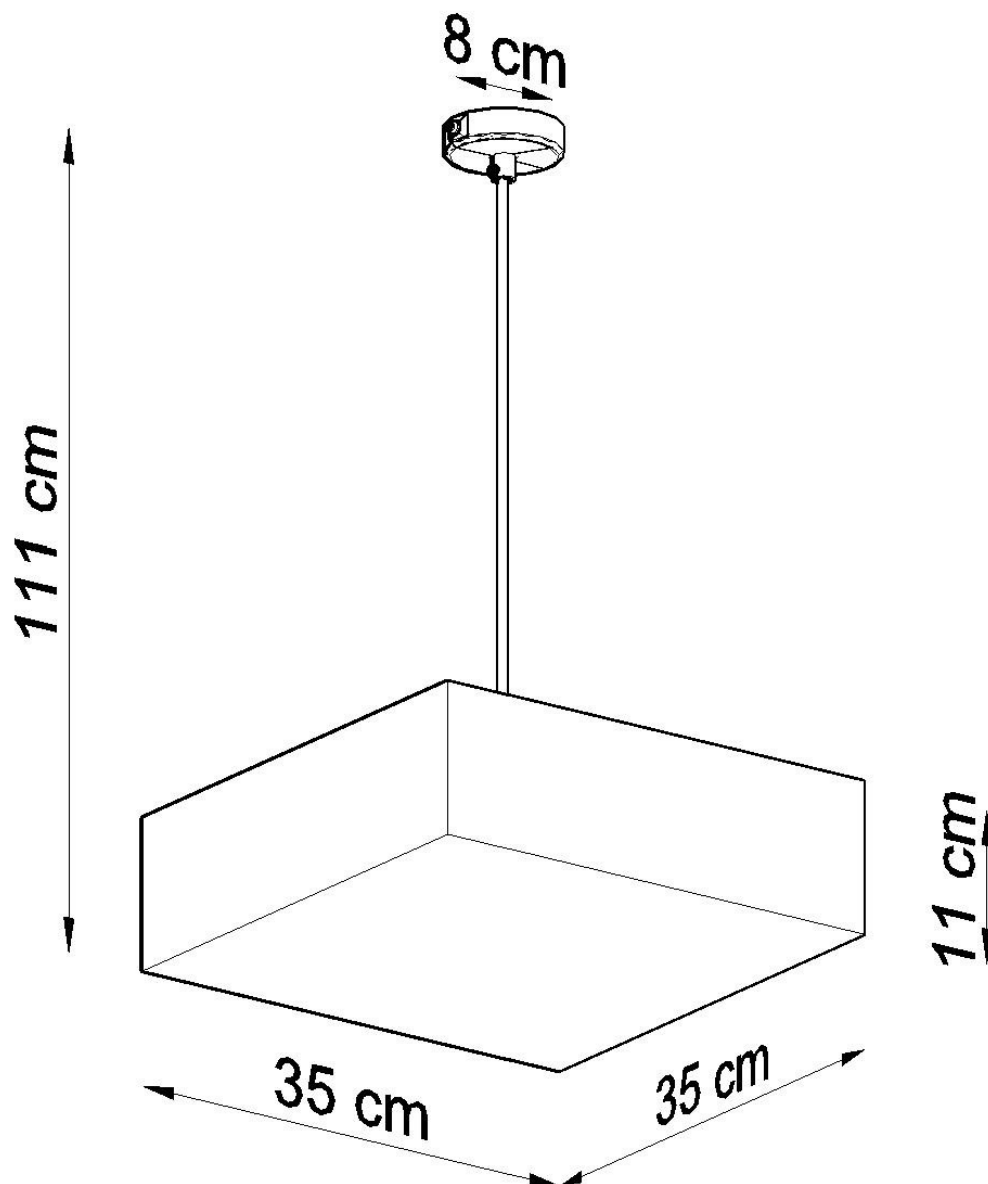

Lámpara de techo HORUS 35 gris, E27

ESPECIFICACIONES

Puntos de Luz	2
Alimentación	AC220V
Casquillo	E27
Otros	Housing
Color	gris
Interior-externo	Interior
Protección IP	IP20
Estilo	nordico
Estancia	salon

Referencia

LD2021224

Dimensiones del producto

350x350x1110mm

Dimensiones del packaging

37x37x19cm

DETALLES

Se han creado lámparas de techo elegantes de la colección HORUS para interiores modernos y casas de estilo vanguardista. Las elegantes luces de techo y las lámparas colgantes de esta serie se destacan con una línea simple, de buen gusto y una forma original. La gran ventaja de la colección HORUS es su versatilidad, las lámparas presentadas se ajustan perfectamente a los design modernistas, escandinavos y loft. Excelente calidad e efecto inigualable para los clientes más exigentes.

Bombilla: E27, 2x60W, 50Hz, 220V, IP20

Bombilla no incluida.

Dimensiones: 35/35/111 cm.

Dimensión de la pantalla: 35/11 cm

Material: PVC

Color: gris

Ficha técnica

Lámpara de techo HORUS 35 gris, E27

LEDBOX®

ESQUEMA DE INSTALACIÓN

Ficha técnica

Lámpara de techo HORUS 35 gris, E27

LEDBOX®

GALERIA

Ficha técnica

Lámpara de techo HORUS 35 gris, E27