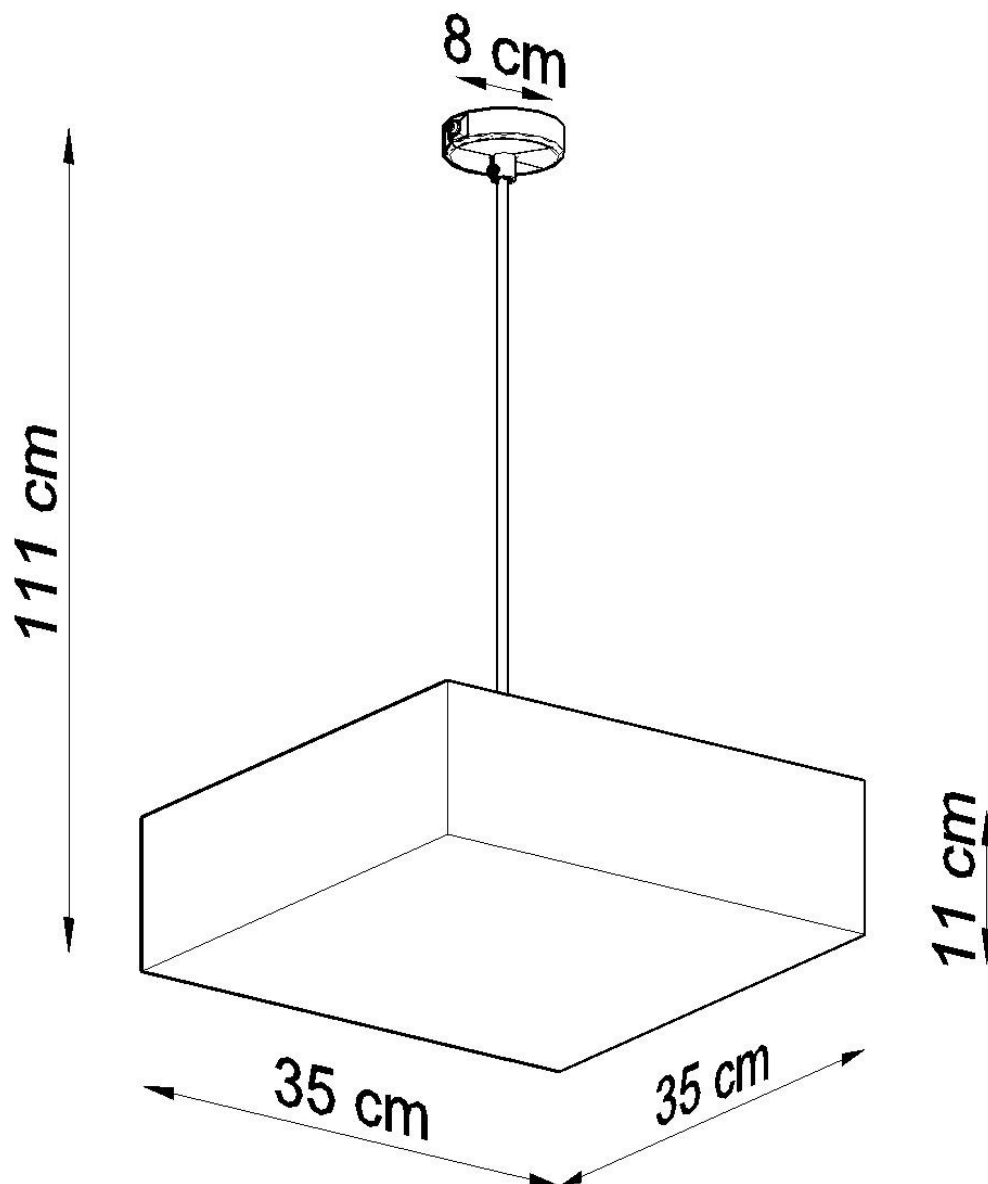

Ficha técnica

Lámpara de techo HORUS 35 gris, E27

LEDBOX®