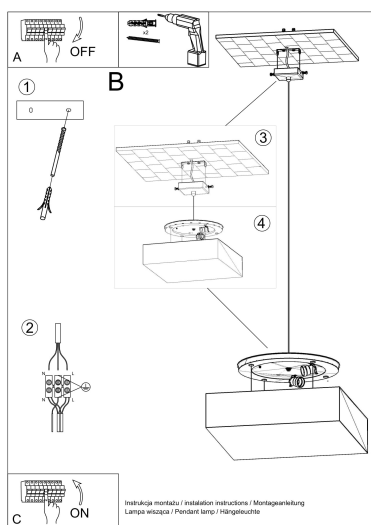

Ficha técnica

Lámpara de techo HORUS 35 gris, E27

LEDBOX®

AVISO

Datos sujetos a cambios sin aviso. Excepto errores y omisiones. Asegúrese de utilizar el archivo más reciente posible.