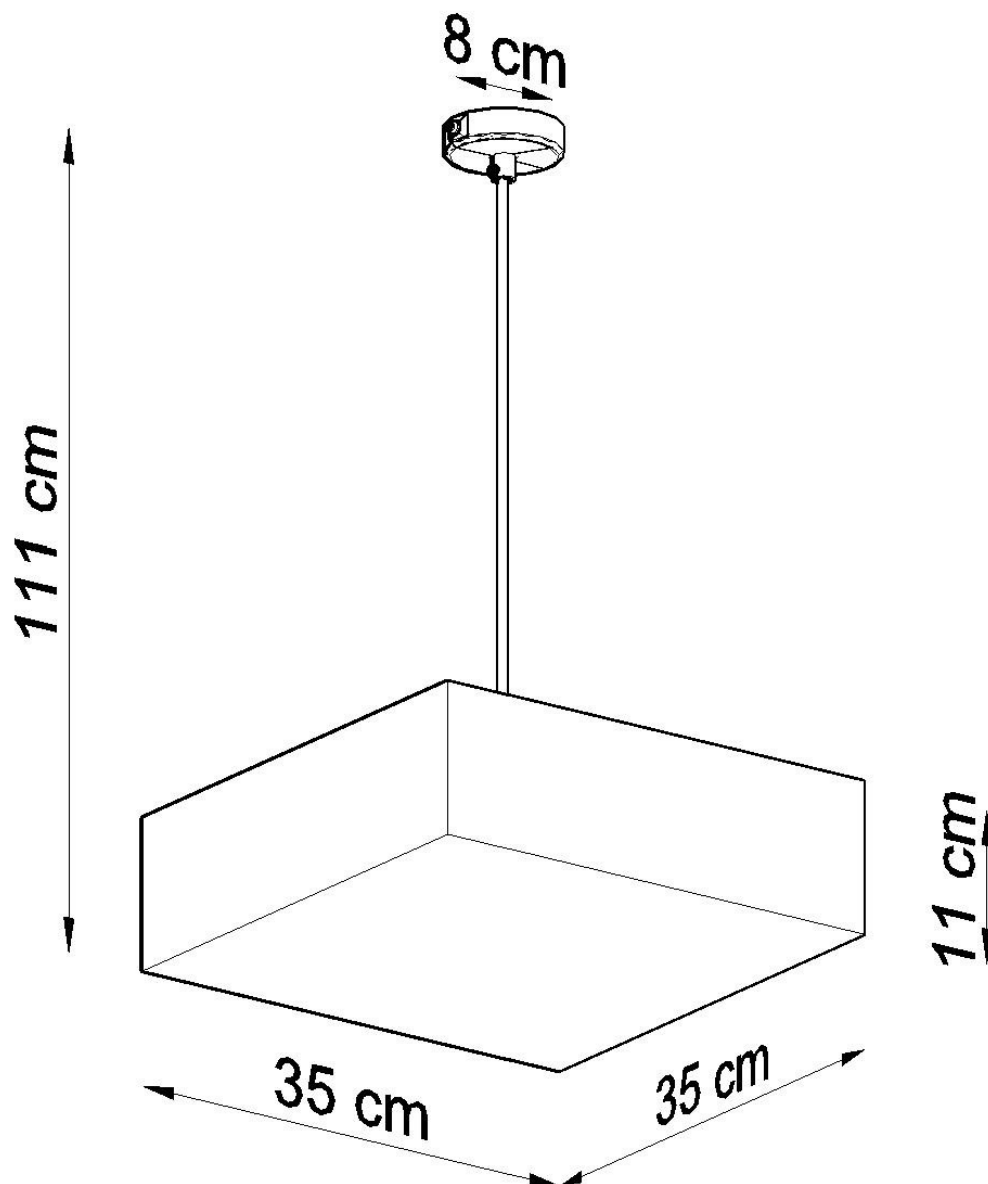

Lámpara de techo HORUS 35 blanco, E27

ESPECIFICACIONES

Puntos de Luz	2
Alimentación	AC220V
Casquillo	E27
Otros	Housing
Color	blanco
Interior-exterior	Interior
Protección IP	IP20
Estilo	nordico
Estancia	salon

Referencia

LD2021225

Dimensiones del producto

350x350x1110mm

Dimensiones del packaging

37x37x19cm

DETALLES

Se han creado lámparas de techo elegantes de la colección HORUS para interiores modernos y casas de estilo vanguardista. Las elegantes luces de techo y las lámparas colgantes de esta serie se destacan con una línea simple, de buen gusto y una forma original. La gran ventaja de la colección HORUS es su versatilidad, las lámparas presentadas se ajustan perfectamente a los design modernistas, escandinavos y loft. Excelente calidad e efecto inigualable para los clientes más exigentes.

Bombilla: E27, 2x60W, 50Hz, 220V, IP20

Bombilla no incluida.

Dimensiones: 35/35/111 cm.

Dimensión de la pantalla: 35/11 cm

Material: PVC

Color blanco

Ficha técnica

Lámpara de techo HORUS 35 blanco, E27

LEDBOX®

ESQUEMA DE INSTALACIÓN

Ficha técnica

Lámpara de techo HORUS 35 blanco, E27

LEDBOX®

GALERIA

Ficha técnica

Lámpara de techo HORUS 35 blanco, E27