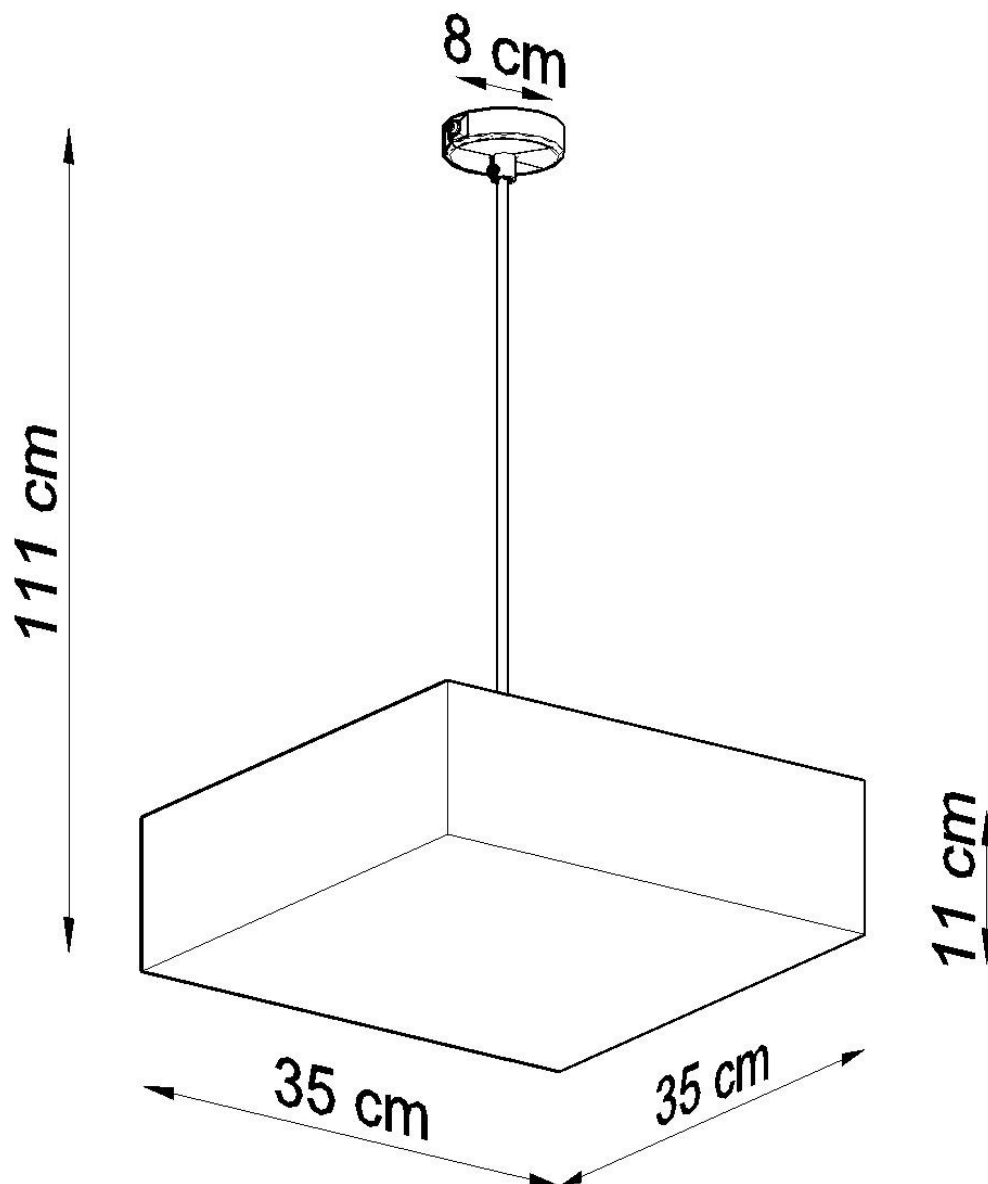

Ficha técnica

Lámpara de techo HORUS 35 blanco, E27

LEDBOX®