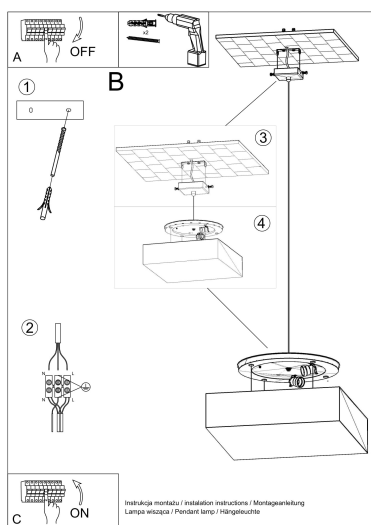

Ficha técnica

Lámpara de techo HORUS 35 blanco, E27

LEDBOX®

AVISO

Datos sujetos a cambios sin aviso. Excepto errores y omisiones. Asegúrese de utilizar el archivo más reciente posible.