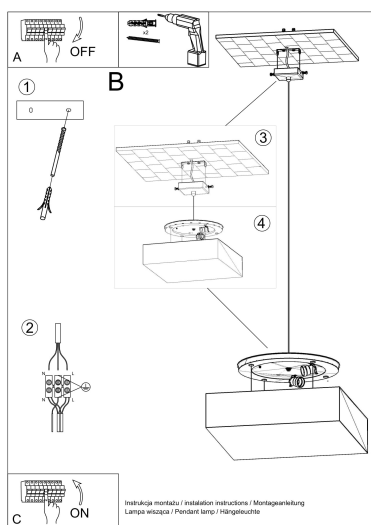

Ficha técnica

Lámpara de techo HORUS 45 negro, E27

LEDBOX®

AVISO

Datos sujetos a cambios sin aviso. Excepto errores y omisiones. Asegúrese de utilizar el archivo más reciente posible.