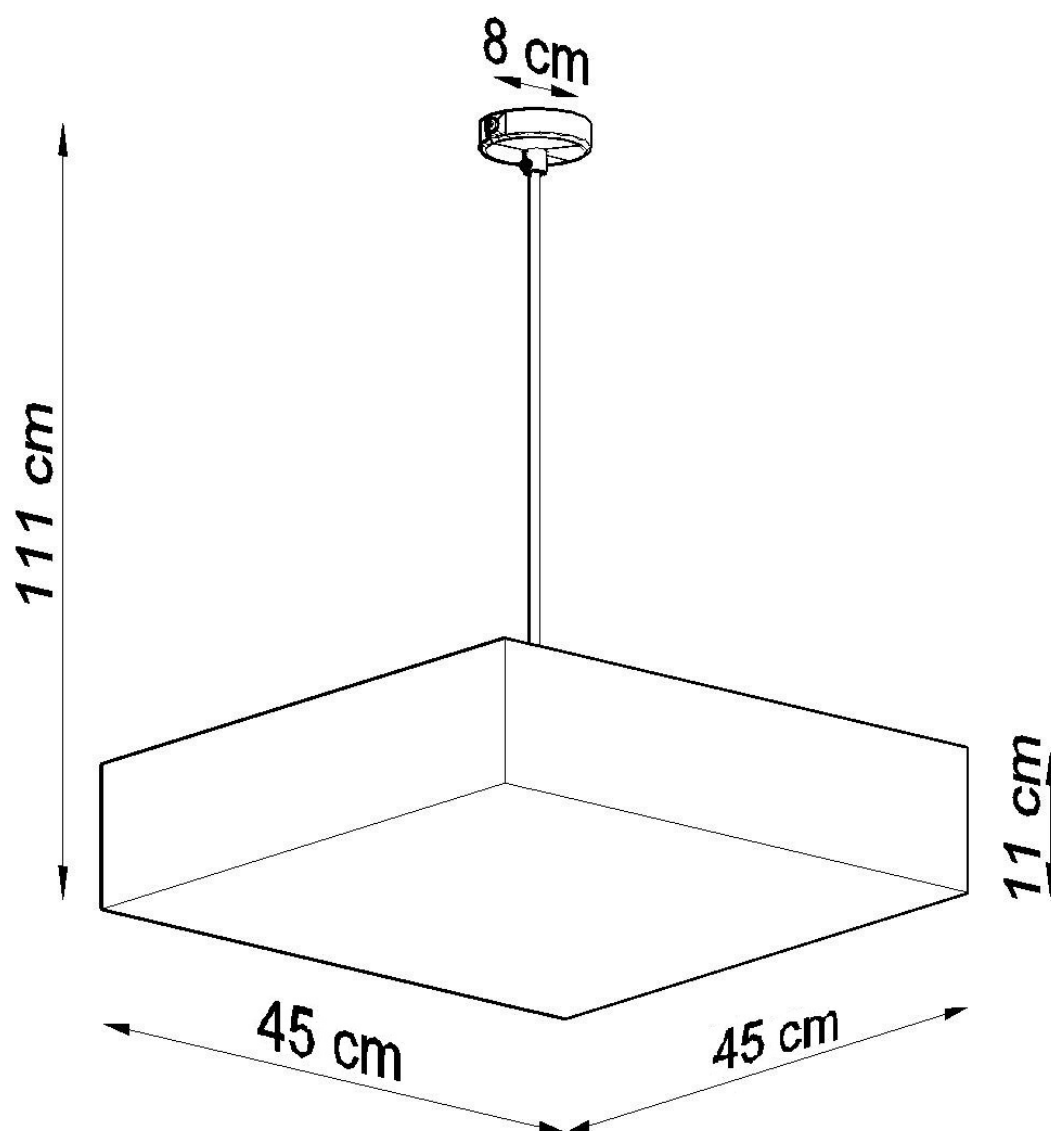

Ficha técnica

Lámpara de techo HORUS 45 negro, E27

LEDBOX®