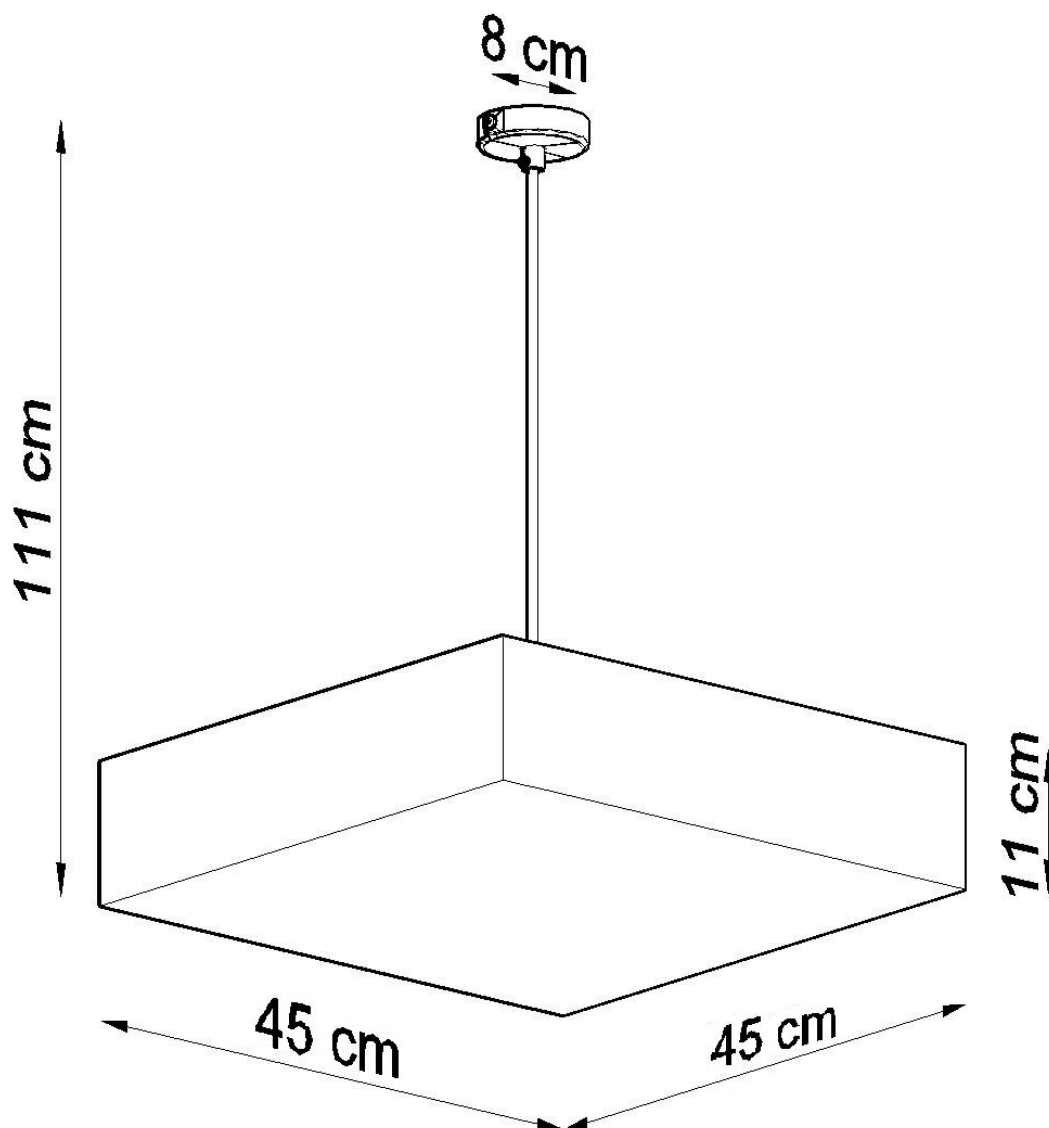

Lámpara de techo HORUS 45 negro, E27

ESPECIFICACIONES

Puntos de Luz	3
Alimentación	AC220V
Casquillo	E27
Otros	Housing
Color	negro
Interior-exterior	Interior
Protección IP	IP20
Estilo	nordico
Estancia	salon

Referencia

LD2021226

Dimensiones del producto

450x450x1110mm

Dimensiones del packaging

47x47x19cm

DETALLES

Se han creado lámparas de techo elegantes de la colección HORUS para interiores modernos y casas de estilo vanguardista. Las elegantes luces de techo y las lámparas colgantes de esta serie se destacan con una línea simple, de buen gusto y una forma original. La gran ventaja de la colección HORUS es su versatilidad, las lámparas presentadas se ajustan perfectamente a los design modernistas, escandinavos y loft. Excelente calidad e efecto inigualable para los clientes más exigentes.

Bombilla: E27, 3x60W, 50Hz, 220V, IP20

Bombilla no incluida.

Dimensiones: 45/45/111 cm.

Dimensión de la pantalla: 45/11 cm

Material: PVC

De color negro

Ficha técnica

Lámpara de techo HORUS 45 negro, E27

LEDBOX®

ESQUEMA DE INSTALACIÓN

Ficha técnica

Lámpara de techo HORUS 45 negro, E27

LEDBOX®

GALERIA

Ficha técnica

Lámpara de techo HORUS 45 negro, E27