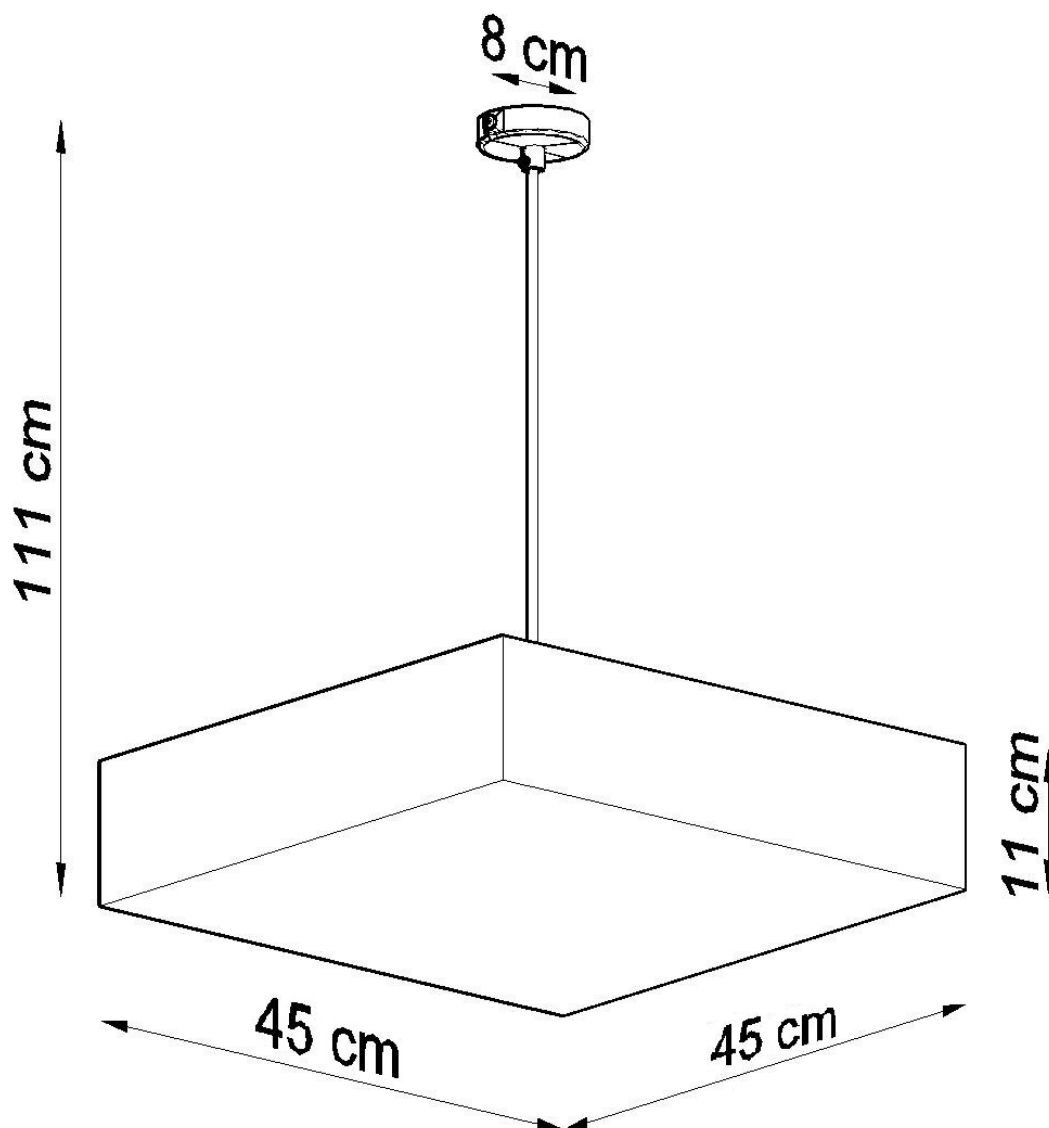

Lámpara de techo HORUS 45 gris, E27

ESPECIFICACIONES

Puntos de Luz	3
Alimentación	AC220V
Casquillo	E27
Otros	Housing
Color	gris
Interior-exterior	Interior
Protección IP	IP20
Estilo	nordico
Estancia	salon

Referencia

LD2021227

Dimensiones del producto

450x450x1110mm

Dimensiones del packaging

47x47x19cm

DETALLES

Se han creado lámparas de techo elegantes de la colección HORUS para interiores modernos y casas de estilo vanguardista. Las elegantes luces de techo y las lámparas colgantes de esta serie se destacan con una línea simple, de buen gusto y una forma original. La gran ventaja de la colección HORUS es su versatilidad, las lámparas presentadas se ajustan perfectamente a los design modernistas, escandinavos y loft. Excelente calidad e efecto inigualable para los clientes más exigentes.

Bombilla: E27, 3x60W, 50Hz, 220V, IP20

Bombilla no incluida.

Dimensiones: 45/45/111 cm.

Dimensión de la pantalla: 45/11 cm

Material: PVC

Color: gris

Ficha técnica

Lámpara de techo HORUS 45 gris, E27

LEDBOX®

ESQUEMA DE INSTALACIÓN

Ficha técnica

Lámpara de techo HORUS 45 gris, E27

LEDBOX®

GALERIA

Ficha técnica

Lámpara de techo HORUS 45 gris, E27