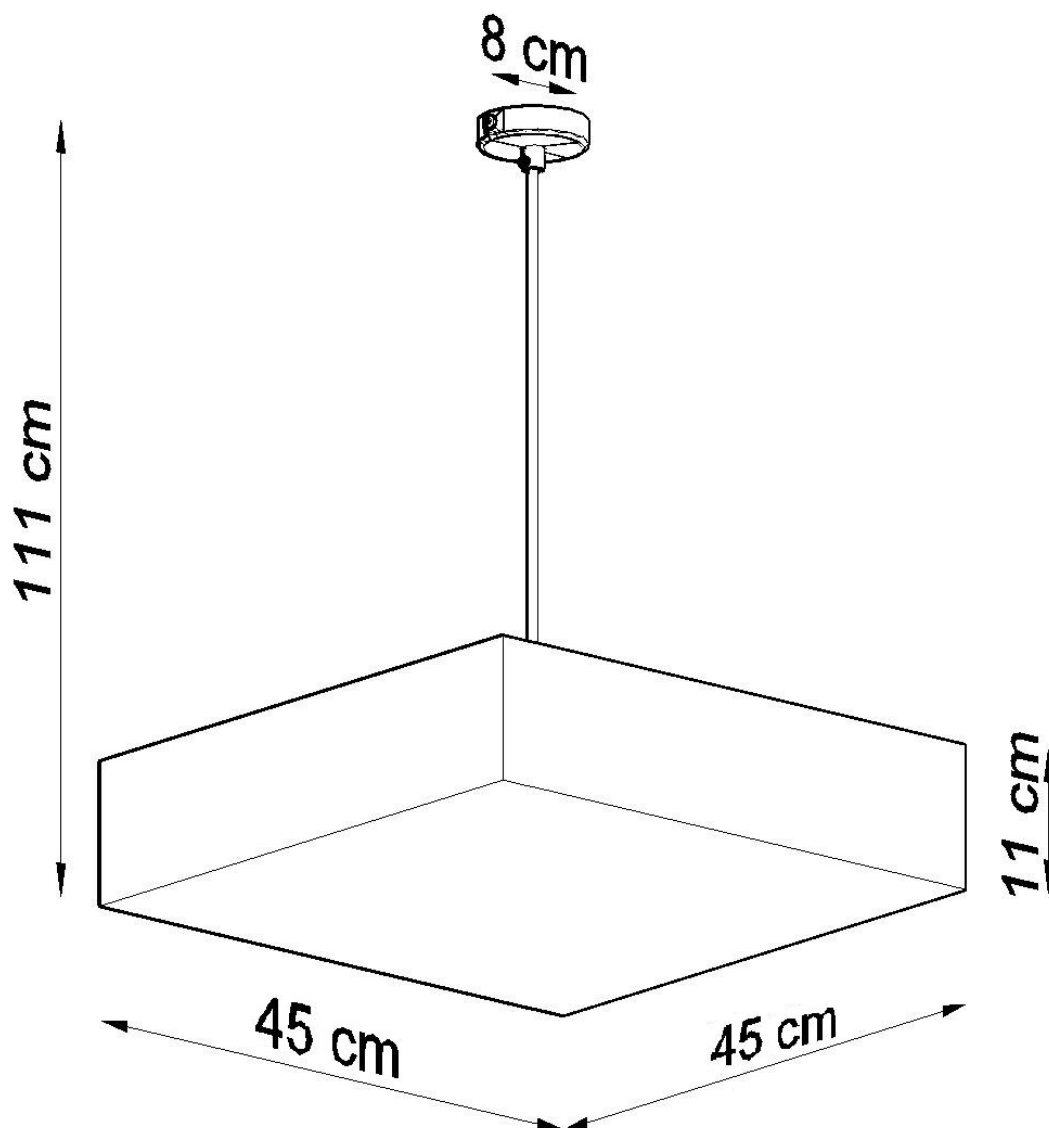

Lámpara de techo HORUS 45 gris, E27

ESPECIFICACIONES

Puntos de Luz	3
Alimentación	AC220V
Casquillo	E27
Otros	Housing
Color	gris
Interior-exterior	Interior
Protección IP	IP20
Estilo	nordico
Estancia	salon

Referencia

LD2021227

Dimensiones del producto

450x450x1110mm

Dimensiones del packaging

47x47x19cm

DETALLES

Se han creado lámparas de techo elegantes de la colección HORUS para interiores modernos y casas de estilo vanguardista. Las elegantes luces de techo y las lámparas colgantes de esta serie se destacan con una línea simple, de buen gusto y una forma original. La gran ventaja de la colección HORUS es su versatilidad, las lámparas presentadas se ajustan perfectamente a los design modernistas, escandinavos y loft. Excelente calidad e efecto inigualable para los clientes más exigentes.

Bombilla: E27, 3x60W, 50Hz, 220V, IP20

Bombilla no incluida.

Dimensiones: 45/45/111 cm.

Dimensión de la pantalla: 45/11 cm

Material: PVC

Color: gris

Ficha técnica

Lámpara de techo HORUS 45 gris, E27

LEDBOX[®]

ESQUEMA DE INSTALACIÓN

Ficha técnica

Lámpara de techo HORUS 45 gris, E27

LEDBOX®

GALERIA

Ficha técnica

Lámpara de techo HORUS 45 gris, E27