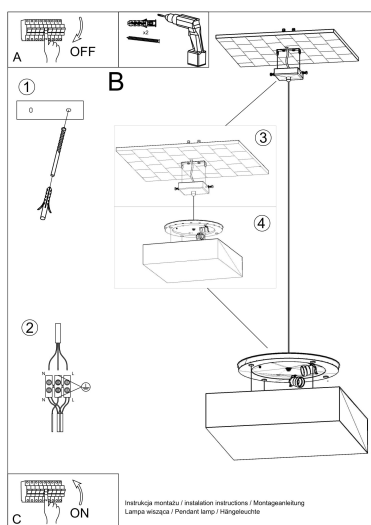

Ficha técnica

Lámpara de techo HORUS 45 gris, E27

LEDBOX®

AVISO

Datos sujetos a cambios sin aviso. Excepto errores y omisiones. Asegúrese de utilizar el archivo más reciente posible.