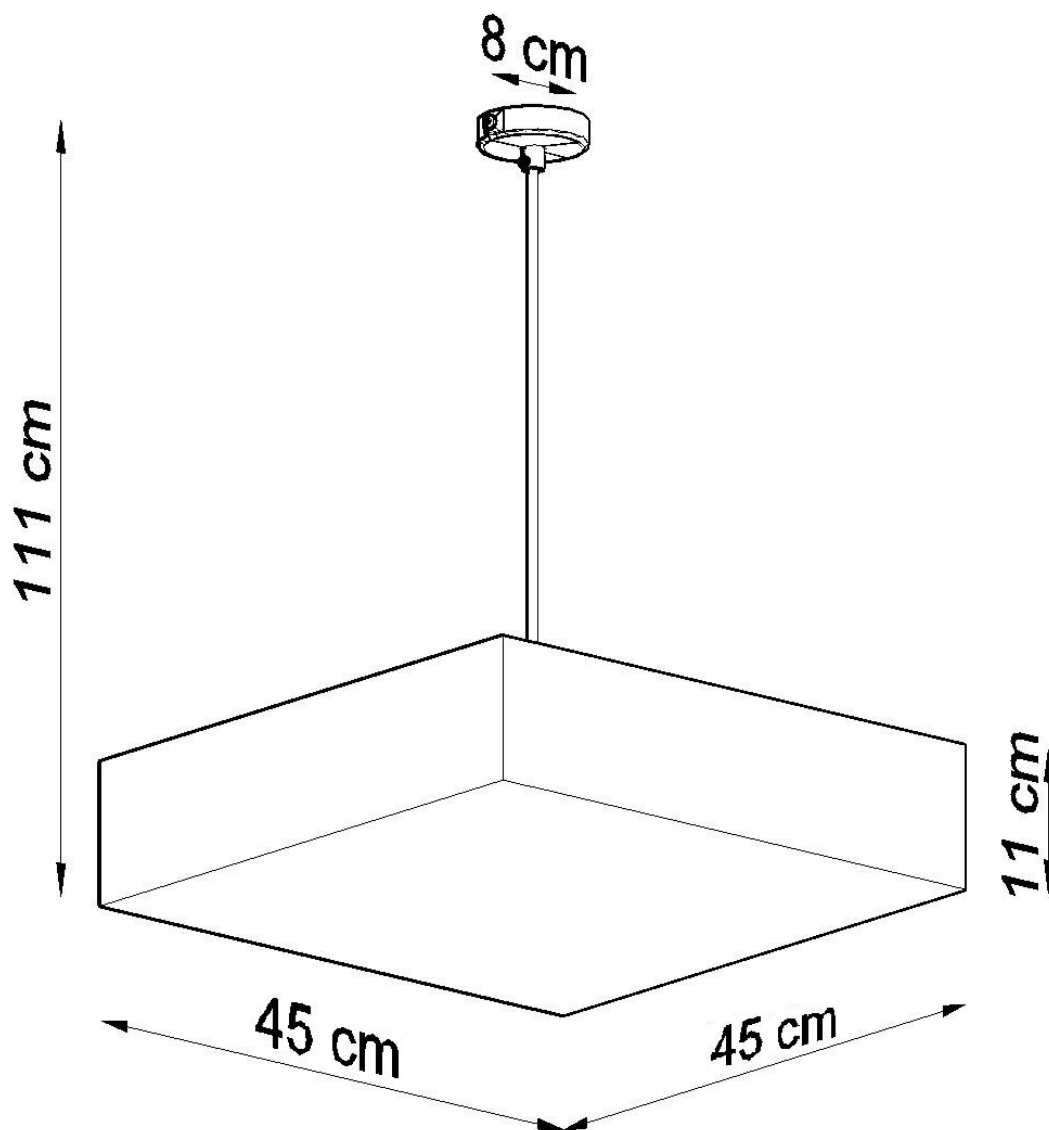

Lámpara de techo HORUS 45 gris, E27

ESPECIFICACIONES

Puntos de Luz	3
Alimentación	AC220V
Casquillo	E27
Otros	Housing
Color	gris
Interior-externo	Interior
Protección IP	IP20
Estilo	nordico
Estancia	salon

Referencia

LD2021227

Dimensiones del producto

450x450x1110mm

Dimensiones del packaging

47x47x19cm

DETALLES

Se han creado lámparas de techo elegantes de la colección HORUS para interiores modernos y casas de estilo vanguardista. Las elegantes luces de techo y las lámparas colgantes de esta serie se destacan con una línea simple, de buen gusto y una forma original. La gran ventaja de la colección HORUS es su versatilidad, las lámparas presentadas se ajustan perfectamente a los design modernistas, escandinavos y loft. Excelente calidad e efecto inigualable para los clientes más exigentes.

Bombilla: E27, 3x60W, 50Hz, 220V, IP20

Bombilla no incluida.

Dimensiones: 45/45/111 cm.

Dimensión de la pantalla: 45/11 cm

Material: PVC

Color: gris

Ficha técnica

Lámpara de techo HORUS 45 gris, E27

LEDBOX®

ESQUEMA DE INSTALACIÓN

Ficha técnica

Lámpara de techo HORUS 45 gris, E27

LEDBOX®

GALERIA

Ficha técnica

Lámpara de techo HORUS 45 gris, E27