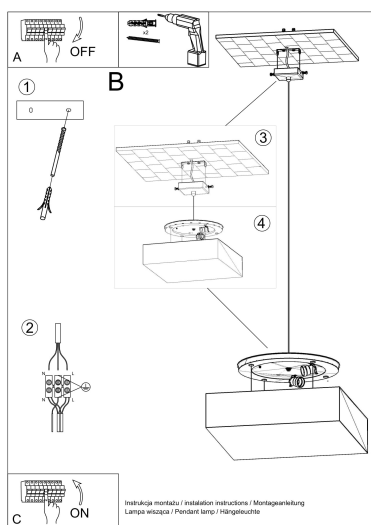

Bombilla: E27, 3x60W, 50Hz, 220V, IP20

Bombilla no incluida.

Dimensiones: 45/45/111 cm.

Dimensión de la pantalla: 45/11 cm

Material: PVC

Color blanco

Ficha técnica

Lámpara de techo HORUS 45 blanco, E27

LEDBOX®

ESQUEMA DE INSTALACIÓN

Ficha técnica

Lámpara de techo HORUS 45 blanco, E27

LEDBOX®

GALERIA

Ficha técnica

Lámpara de techo HORUS 45 blanco, E27