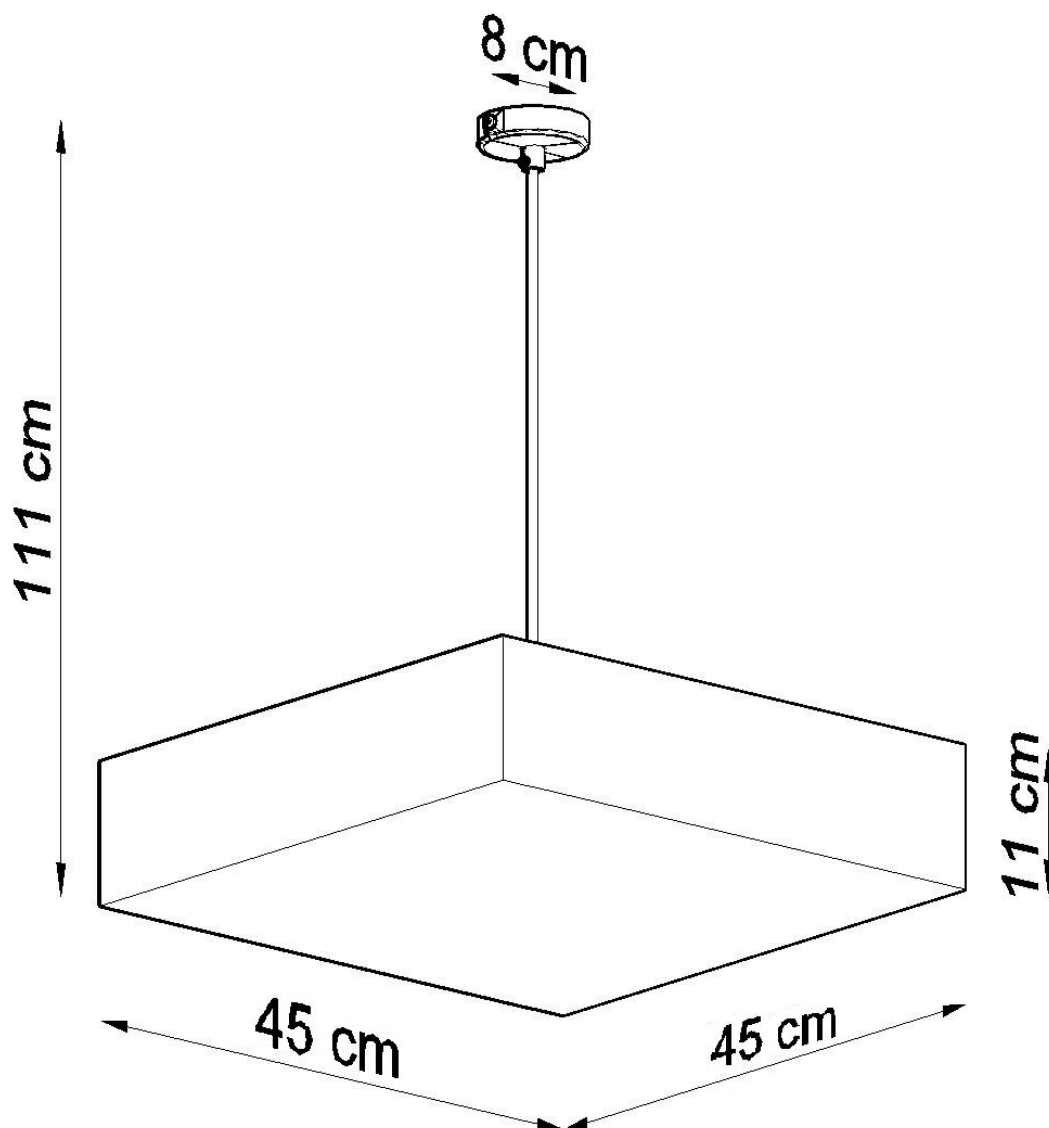

Lámpara de techo HORUS 45 blanco, E27

ESPECIFICACIONES

Puntos de Luz	3
Alimentación	AC220V
Casquillo	E27
Otros	Housing
Color	blanco
Interior-exterior	Interior
Protección IP	IP20
Estilo	nordico
Estancia	salon,dormitorio

Referencia

LD2021228

Dimensiones del producto

450x450x1110mm

Dimensiones del packaging

47x47x19cm

DETALLES

Se han creado lámparas de techo elegantes de la colección HORUS para interiores modernos y casas de estilo vanguardista. Las elegantes luces de techo y las lámparas colgantes de esta serie se destacan con una línea simple, de buen gusto y una forma original. La gran ventaja de la colección HORUS es su versatilidad, las lámparas presentadas se ajustan perfectamente a los design modernistas, escandinavos y loft. Excelente calidad e efecto inigualable para los clientes más exigentes.

Bombilla: E27, 3x60W, 50Hz, 220V, IP20

Bombilla no incluida.

Dimensiones: 45/45/111 cm.

Dimensión de la pantalla: 45/11 cm

Material: PVC

Color blanco

Ficha técnica

Lámpara de techo HORUS 45 blanco, E27

LEDBOX®

ESQUEMA DE INSTALACIÓN

Ficha técnica

Lámpara de techo HORUS 45 blanco, E27

LEDBOX®

GALERIA

Ficha técnica

Lámpara de techo HORUS 45 blanco, E27