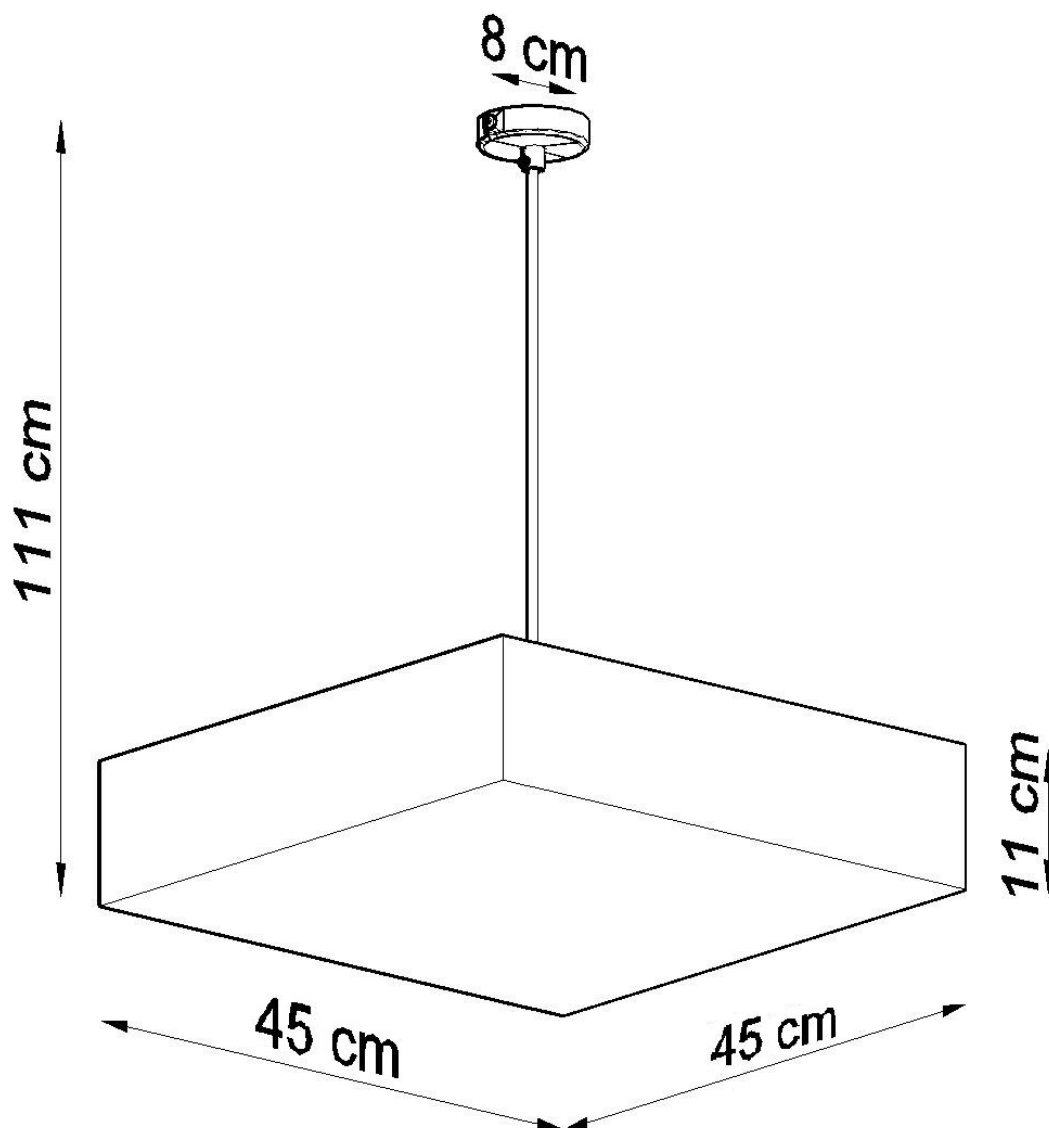

Ficha técnica

Lámpara de techo HORUS 45 blanco, E27

LEDBOX®