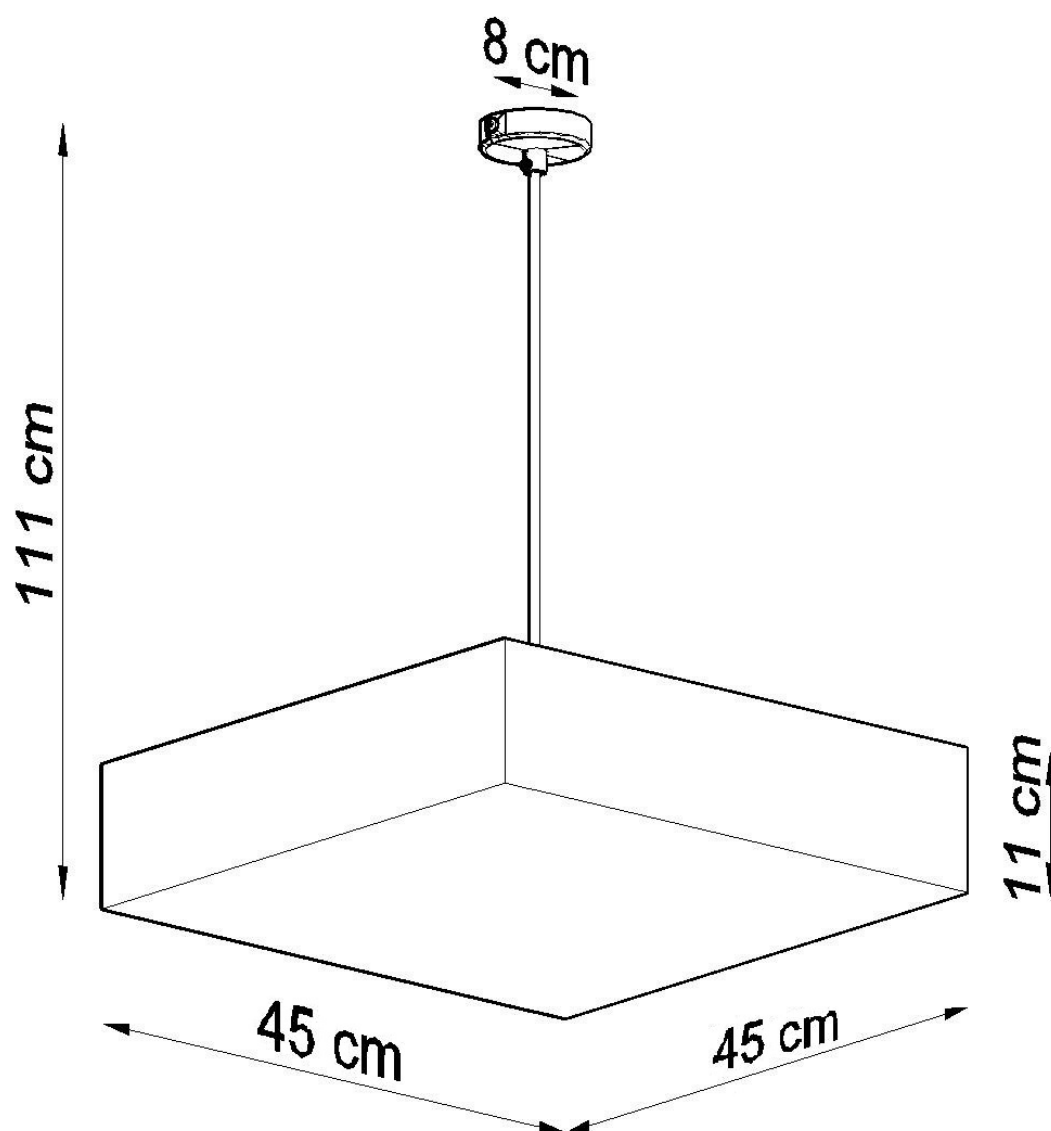

Ficha técnica

Lámpara de techo HORUS 45 blanco, E27

LEDBOX®