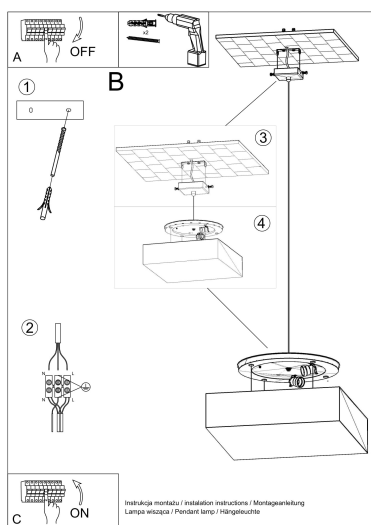

Bombilla: E27, 3x60W, 50Hz, 220V, IP20

Bombilla no incluida.

Dimensiones: 45/45/111 cm.

Dimensión de la pantalla: 45/11 cm

Material: PVC

Color blanco

ESQUEMA DE INSTALACIÓN

Ficha técnica

Lámpara de techo HORUS 45 blanco, E27

LEDBOX®

GALERIA

Ficha técnica

Lámpara de techo HORUS 45 blanco, E27

LEDBOX®

AVISO

Datos sujetos a cambios sin aviso. Excepto errores y omisiones. Asegúrese de utilizar el archivo más reciente posible.