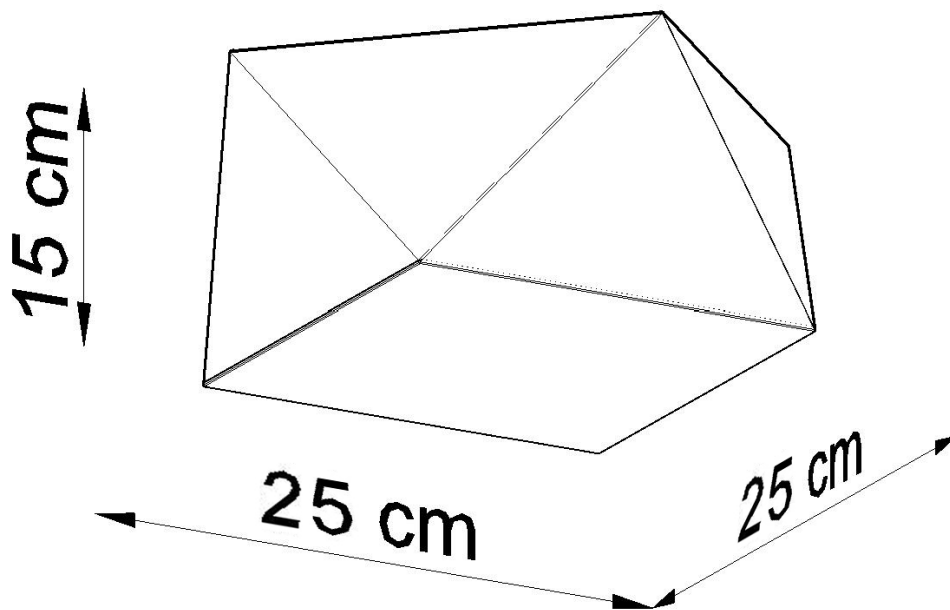

Referencia

LD2021229

Dimensiones del producto

300x300x150mm

Dimensiones del packaging

37x37x19cm

DETALLES

Una ventaja muy importante de las lámparas de la colección HEXA es su aspecto inusual e intrigante. El estilo geométrico de la lámpara es increíblemente interesante. A su vez, una variedad de modelos le permitirán iluminar cualquier habitación, independientemente del estilo de decoración.

Bombilla: E27, 1x60W, 50Hz, 220V, IP20

Bombilla no incluida.

Dimensiones: 25/25/15 cm.

Material: PVC

Color blanco

ESQUEMA DE INSTALACIÓN

GALERIA

AVISO