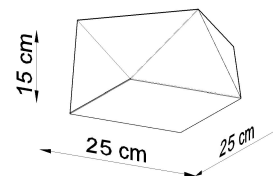

Referencia

LD2021229

Dimensiones del producto

300x300x150mm

Dimensiones del packaging

37x37x19cm

DETALLES

Una ventaja muy importante de las lámparas de la colección HEXA es su aspecto inusual e intrigante. El estilo geométrico de la lámpara es increíblemente interesante. A su vez, una variedad de modelos le permitirán iluminar cualquier habitación, independientemente del estilo de decoración.

Bombilla: E27, 1x60W, 50Hz, 220V, IP20

Bombilla no incluida.

Dimensiones: 25/25/15 cm.

Material: PVC

Color blanco

ESQUEMA DE INSTALACIÓN

GALERIA

AVISO