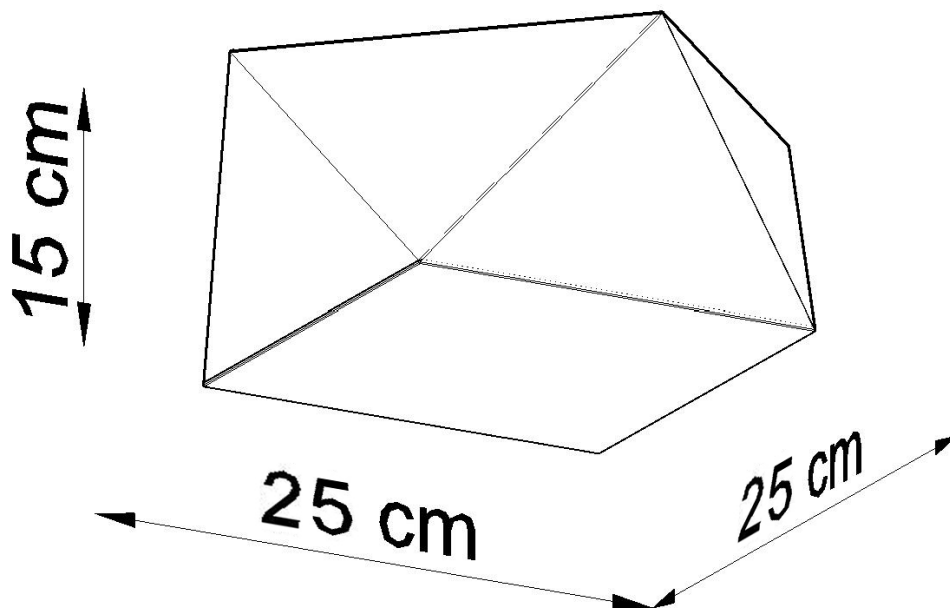

Referencia

LD2021229

Dimensiones del producto

300x300x150mm

Dimensiones del packaging

37x37x19cm

DETALLES

Una ventaja muy importante de las lámparas de la colección HEXA es su aspecto inusual e intrigante. El estilo geométrico de la lámpara es increíblemente interesante. A su vez, una variedad de modelos le permitirán iluminar cualquier habitación, independientemente del estilo de decoración.

Bombilla: E27, 1x60W, 50Hz, 220V, IP20

Bombilla no incluida.

Dimensiones: 25/25/15 cm.

Material: PVC

Color blanco

ESQUEMA DE INSTALACIÓN

GALERIA

AVISO