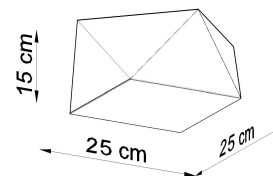

Referencia

LD2021230

Dimensiones del producto

300x300x150mm

Dimensiones del packaging

37x37x19cm

DETALLES

Una ventaja muy importante de las lámparas de la colección HEXA es su aspecto inusual e intrigante. El estilo geométrico de la lámpara es increíblemente interesante. A su vez, una variedad de modelos le permitirán iluminar cualquier habitación, independientemente del estilo de decoración.

Bombilla: E27, 1x60W, 50Hz, 220V, IP20

Bombilla no incluida.

Dimensiones: 25/25/15 cm.

Material: PVC

De color negro

ESQUEMA DE INSTALACIÓN

GALERIA

AVISO