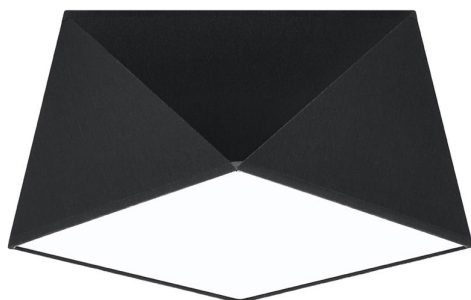

## Aplique de techo HEXA 25 negro, E27

### ESPECIFICACIONES

Puntos de Luz	1
Alimentación	AC220V
Casquillo	E27
Otros	Housing
Color	negro
Interior-externo	Interior
Protección IP	IP20
Estilo	moderno
Estancia	salon

#### Dimensiones del producto

300x300x150mm