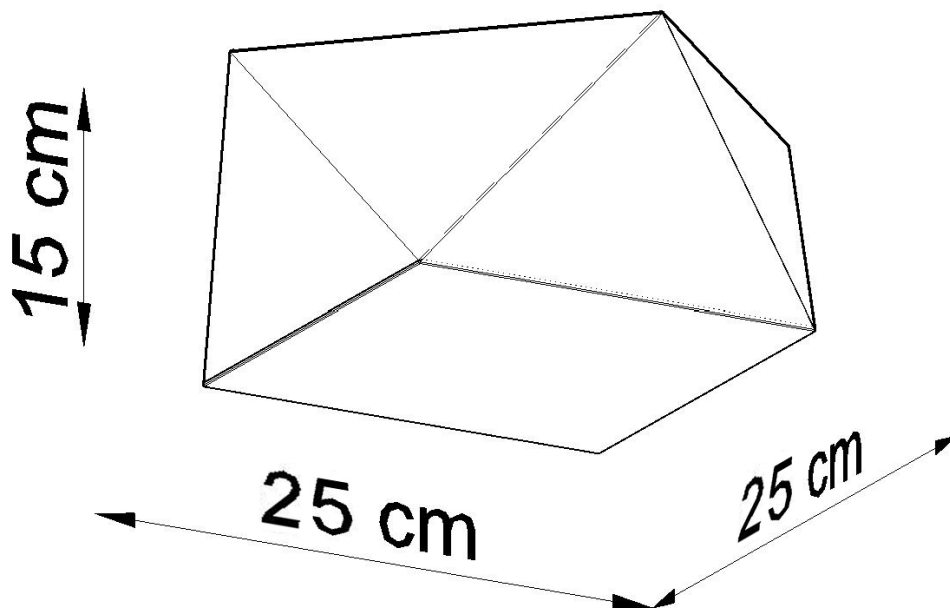

Referencia

LD2021230

Dimensiones del producto

300x300x150mm

Dimensiones del packaging

37x37x19cm

DETALLES

Una ventaja muy importante de las lámparas de la colección HEXA es su aspecto inusual e intrigante. El estilo geométrico de la lámpara es increíblemente interesante. A su vez, una variedad de modelos le permitirán iluminar cualquier habitación, independientemente del estilo de decoración.

Bombilla: E27, 1x60W, 50Hz, 220V, IP20

Bombilla no incluida.

Dimensiones: 25/25/15 cm.

Material: PVC

De color negro

ESQUEMA DE INSTALACIÓN

GALERIA

AVISO