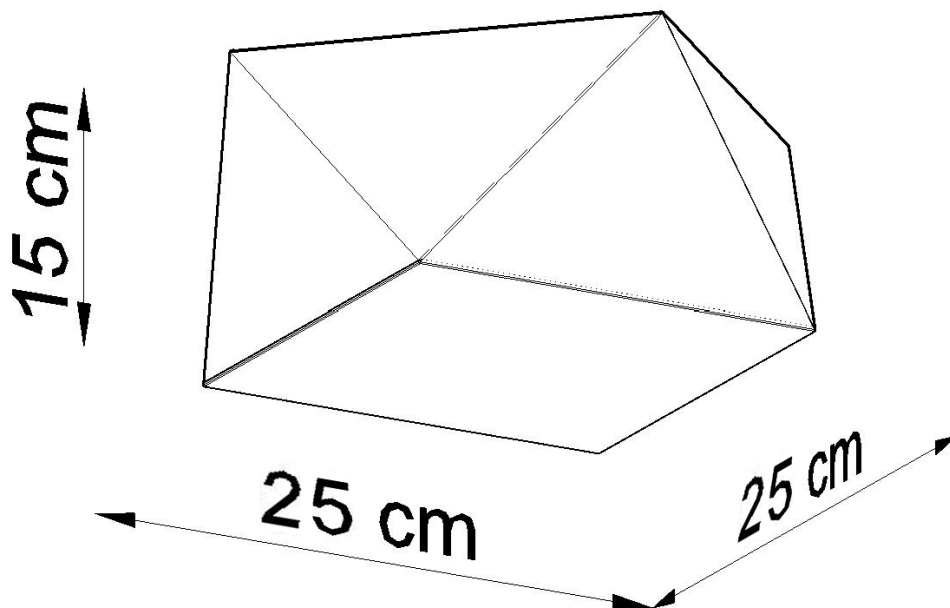

ESQUEMA DE INSTALACIÓN