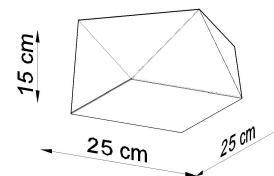

Referencia

LD2021230

Dimensiones del producto

300x300x150mm

Dimensiones del packaging

37x37x19cm

DETALLES

Una ventaja muy importante de las lámparas de la colección HEXA es su aspecto inusual e intrigante. El estilo geométrico de la lámpara es increíblemente interesante. A su vez, una variedad de modelos le permitirán iluminar cualquier habitación, independientemente del estilo de decoración.

Bombilla: E27, 1x60W, 50Hz, 220V, IP20

Bombilla no incluida.

Dimensiones: 25/25/15 cm.

Material: PVC

De color negro

ESQUEMA DE INSTALACIÓN

GALERIA

AVISO