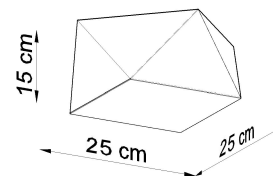

GALERIA

AVISO

Datos sujetos a cambios sin aviso. Excepto errores y omisiones. Asegúrese de utilizar el archivo más