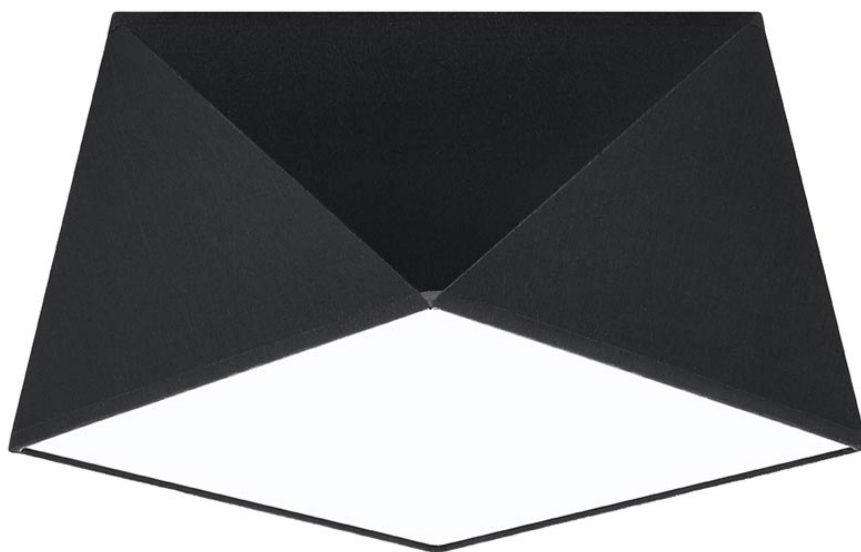

GALERIA

AVISO

Datos sujetos a cambios sin aviso. Excepto errores y omisiones. Asegúrese de utilizar el archivo más