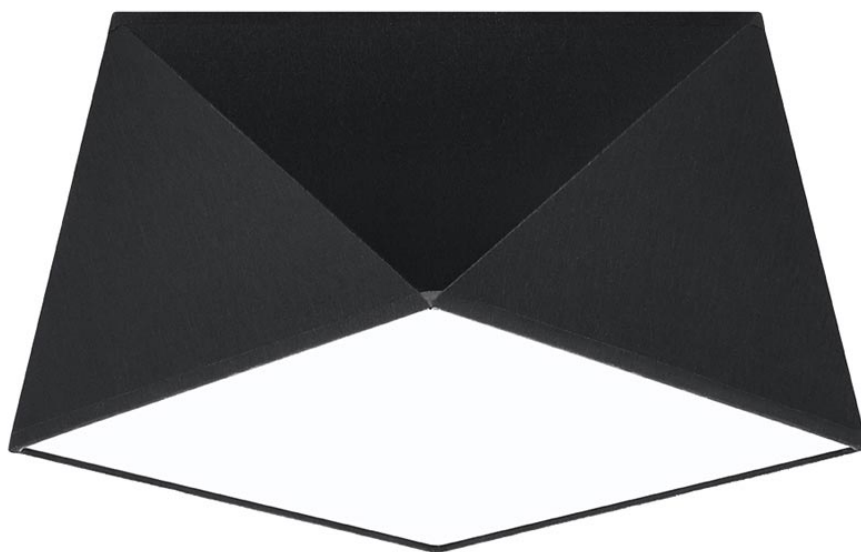

Aplique de techo HEXA 25 negro, E27

ESPECIFICACIONES

Puntos de Luz	1
Alimentación	AC220V
Casquillo	E27
Otros	Housing
Color	negro
Interior-exterior	Interior
Protección IP	IP20
Estilo	moderno
Estancia	salon

Referencia

LD2021230

Dimensiones del producto

300x300x150mm

Dimensiones del packaging

37x37x19cm

DETALLES

Una ventaja muy importante de las lámparas de la colección HEXA es su aspecto inusual e intrigante. El estilo geométrico de la lámpara es increíblemente interesante. A su vez, una variedad de modelos le permitirán iluminar cualquier habitación, independientemente del estilo de decoración.

Bombilla: E27, 1x60W, 50Hz, 220V, IP20

Bombilla no incluida.

Dimensiones: 25/25/15 cm.

Material: PVC

De color negro

ESQUEMA DE INSTALACIÓN

GALERIA

AVISO