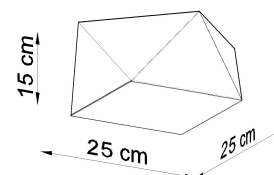

GALERIA

AVISO

Datos sujetos a cambios sin aviso. Excepto errores y omisiones. Asegúrese de utilizar el archivo más