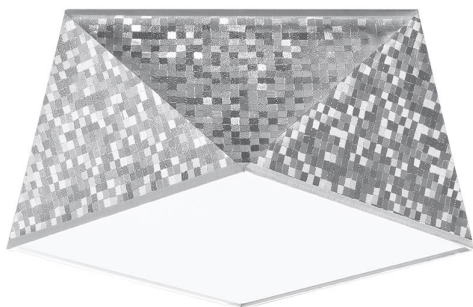

Aplique de techo HEXA 25 silver

ESPECIFICACIONES

Puntos de Luz	1
Alimentación	AC220V
Casquillo	E27
Otros	Housing
Color	plata
Interior-exterior	Interior
Protección IP	IP20
Estilo	moderno
Estancia	salon,pasillo

Referencia

LD2021231

Dimensiones del producto

300x300x150mm

Dimensiones del packaging

37x37x19cm

DETALLES

Una ventaja muy importante de las lámparas de la colección HEXA es su aspecto inusual e intrigante. El estilo geométrico de la lámpara es increíblemente interesante. A su vez, una variedad de modelos le permitirán iluminar cualquier habitación, independientemente del estilo de decoración.

Bombilla: E27, 1x60W, 50Hz, 220V, IP20

Bombilla no incluida.

Dimensiones: 25/25/15 cm.

Material: PVC

Color plata

ESQUEMA DE INSTALACIÓN

GALERIA

AVISO