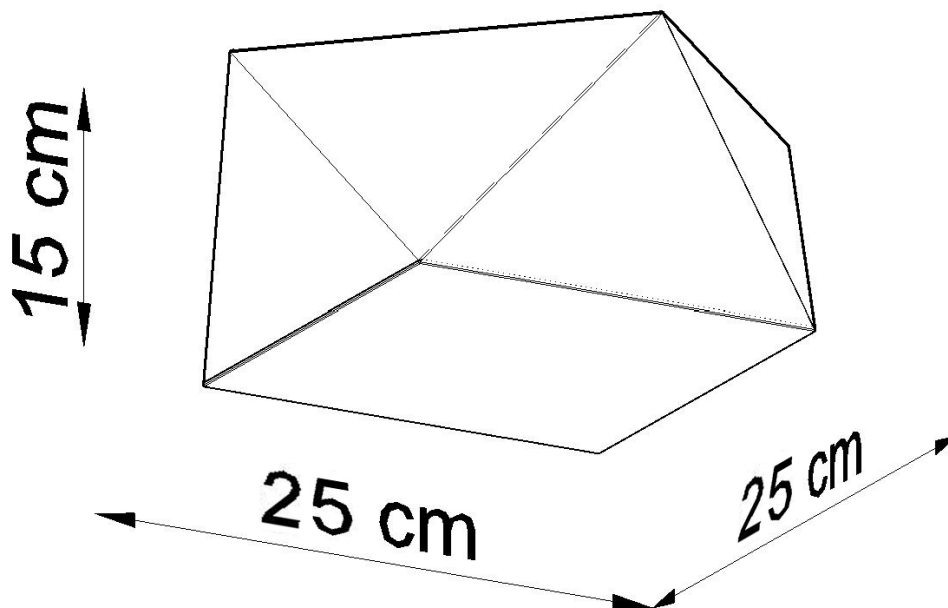

ESQUEMA DE INSTALACIÓN