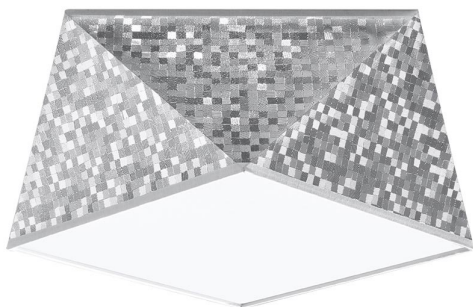

Aplique de techo HEXA 25 silver

ESPECIFICACIONES

Puntos de Luz	1
Alimentación	AC220V
Casquillo	E27
Otros	Housing
Color	plata
Interior-externo	Interior
Protección IP	IP20
Estilo	moderno
Estancia	salon,pasillo

Referencia

LD2021231

Dimensiones del producto

300x300x150mm

Dimensiones del packaging

37x37x19cm

DETALLES

Una ventaja muy importante de las lámparas de la colección HEXA es su aspecto inusual e intrigante. El estilo geométrico de la lámpara es increíblemente interesante. A su vez, una variedad de modelos le permitirán iluminar cualquier habitación, independientemente del estilo de decoración.

Bombilla: E27, 1x60W, 50Hz, 220V, IP20

Bombilla no incluida.

Dimensiones: 25/25/15 cm.

Material: PVC

Color plata

ESQUEMA DE INSTALACIÓN

GALERIA

AVISO