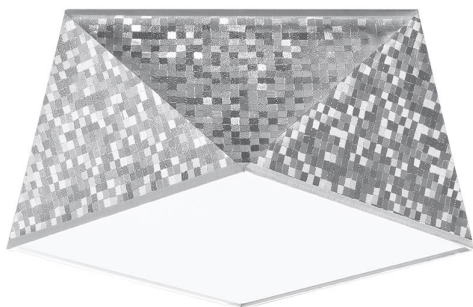

## Aplique de techo HEXA 25 silver

#### Dimensiones del producto

300x300x150mm