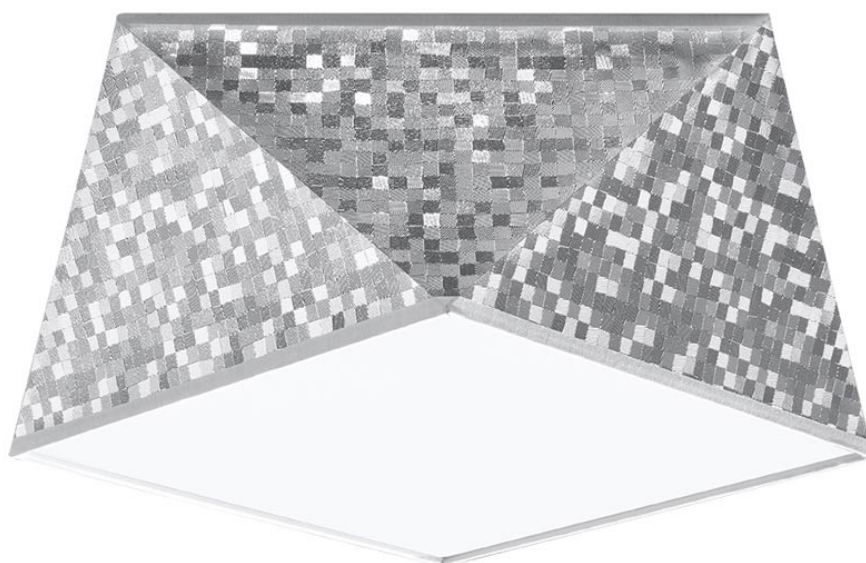

GALERIA

AVISO

Datos sujetos a cambios sin aviso. Excepto errores y omisiones. Asegúrese de utilizar el archivo más