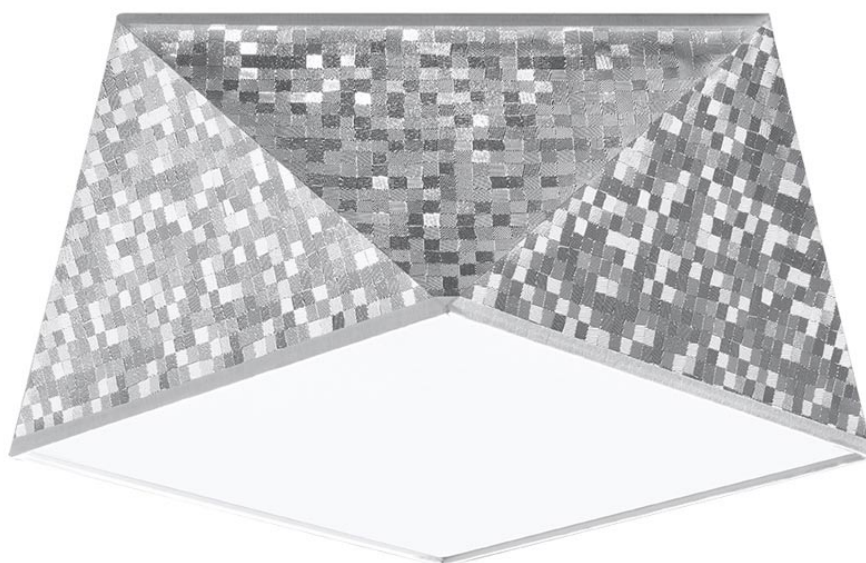

Aplique de techo HEXA 25 silver

ESPECIFICACIONES

Puntos de Luz	1
Alimentación	AC220V
Casquillo	E27
Otros	Housing
Color	plata
Interior-externo	Interior
Protección IP	IP20
Estilo	moderno
Estancia	salon,pasillo

Referencia

LD2021231

Dimensiones del producto

300x300x150mm

Dimensiones del packaging

37x37x19cm

DETALLES

Una ventaja muy importante de las lámparas de la colección HEXA es su aspecto inusual e intrigante. El estilo geométrico de la lámpara es increíblemente interesante. A su vez, una variedad de modelos le permitirán iluminar cualquier habitación, independientemente del estilo de decoración.

Bombilla: E27, 1x60W, 50Hz, 220V, IP20

Bombilla no incluida.

Dimensiones: 25/25/15 cm.

Material: PVC

Color plata

ESQUEMA DE INSTALACIÓN

GALERIA

AVISO