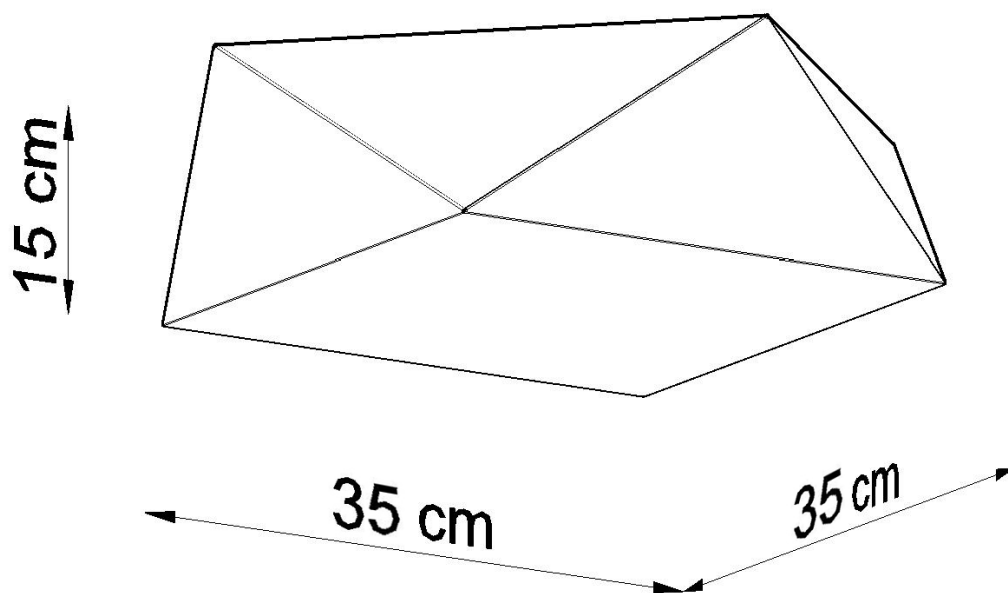

Referencia

LD2021232

Dimensiones del producto

400x400x150mm

Dimensiones del packaging

47x47x19cm

DETALLES

Una ventaja muy importante de las lámparas de la colección HEXA es su aspecto inusual e intrigante. El estilo geométrico de la lámpara es increíblemente interesante. A su vez, una variedad de modelos le permitirán iluminar cualquier habitación, independientemente del estilo de decoración.

Bombilla: E27, 2x60W, 50Hz, 220V, IP20

Bombilla no incluida.

Dimensiones: 35/35/15 cm.

Material: PVC

Color blanco

ESQUEMA DE INSTALACIÓN

GALERIA

AVISO