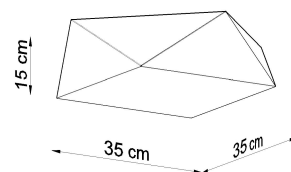

Referencia

LD2021232

Dimensiones del producto

400x400x150mm

Dimensiones del packaging

47x47x19cm

DETALLES

Una ventaja muy importante de las lámparas de la colección HEXA es su aspecto inusual e intrigante. El estilo geométrico de la lámpara es increíblemente interesante. A su vez, una variedad de modelos le permitirán iluminar cualquier habitación, independientemente del estilo de decoración.

Bombilla: E27, 2x60W, 50Hz, 220V, IP20

Bombilla no incluida.

Dimensiones: 35/35/15 cm.

Material: PVC

Color blanco

ESQUEMA DE INSTALACIÓN

GALERIA

AVISO