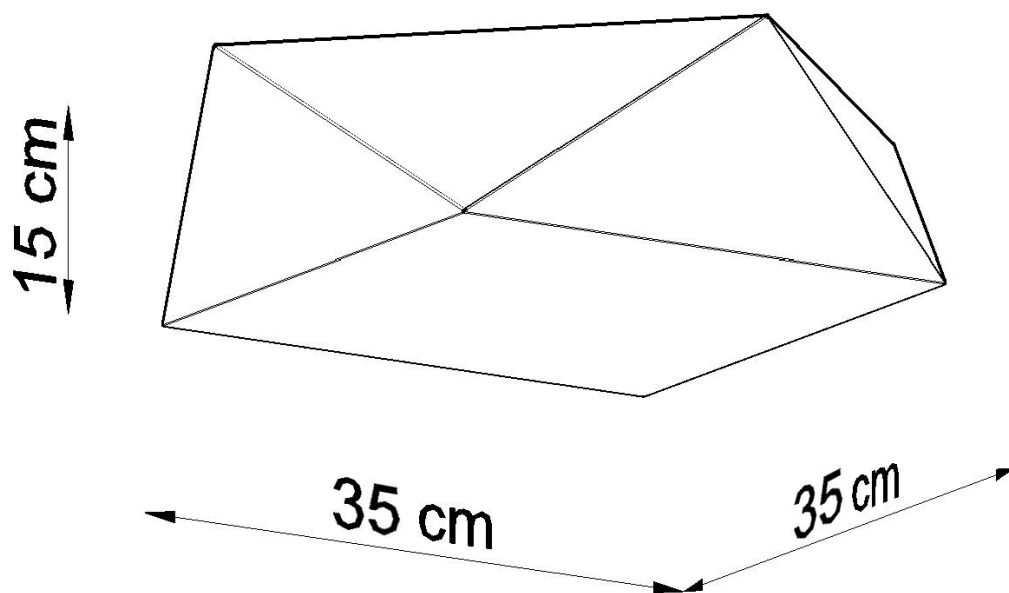

Referencia

LD2021232

Dimensiones del producto

400x400x150mm

Dimensiones del packaging

47x47x19cm

DETALLES

Una ventaja muy importante de las lámparas de la colección HEXA es su aspecto inusual e intrigante. El estilo geométrico de la lámpara es increíblemente interesante. A su vez, una variedad de modelos le permitirán iluminar cualquier habitación, independientemente del estilo de decoración.

Bombilla: E27, 2x60W, 50Hz, 220V, IP20

Bombilla no incluida.

Dimensiones: 35/35/15 cm.

Material: PVC

Color blanco

ESQUEMA DE INSTALACIÓN

GALERIA

AVISO