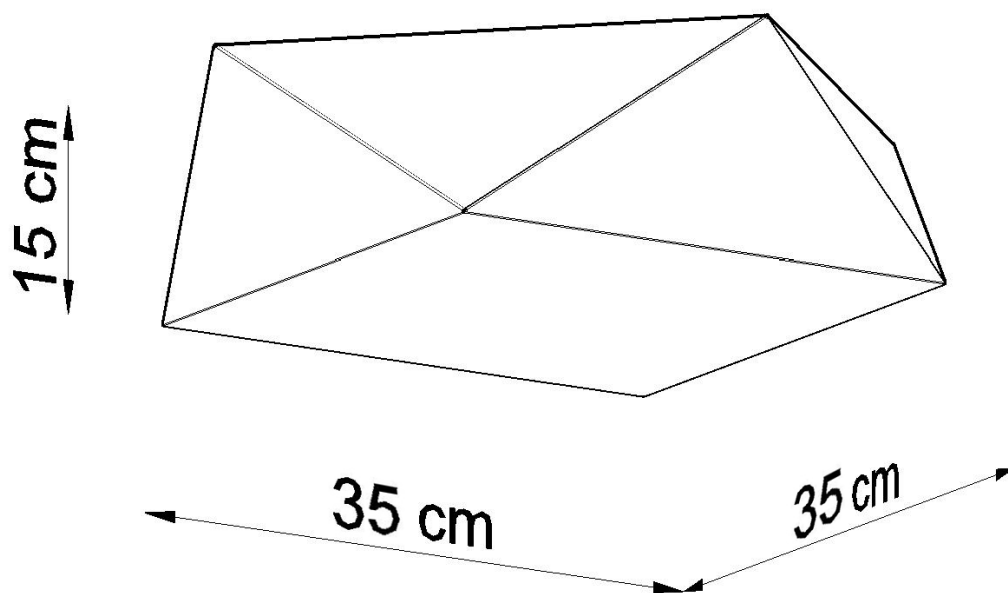

ESQUEMA DE INSTALACIÓN