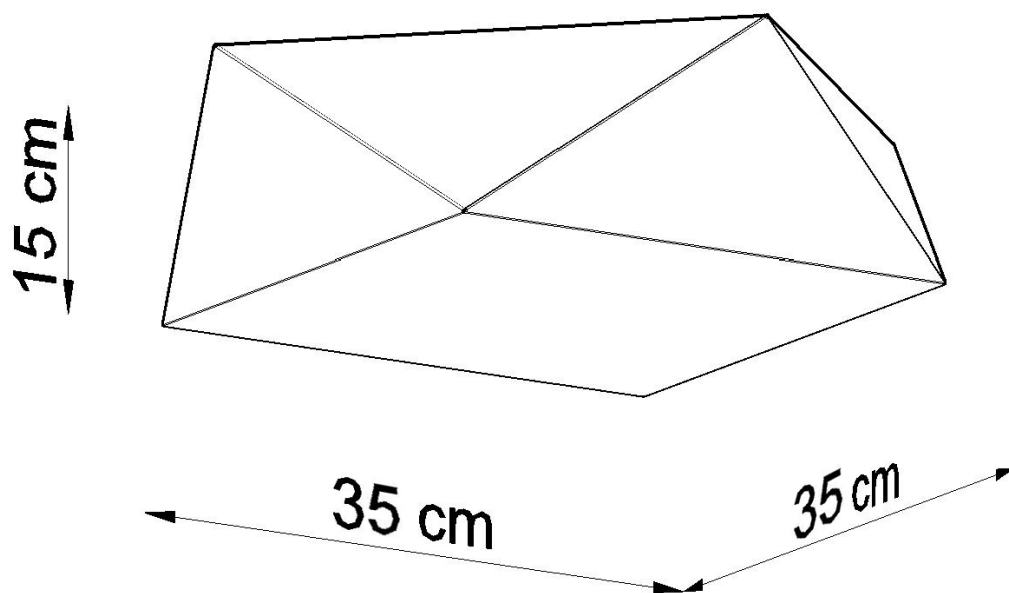

Referencia

LD2021233

Dimensiones del producto

400x400x150mm

Dimensiones del packaging

47x47x19cm

DETALLES

Una ventaja muy importante de las lámparas de la colección HEXA es su aspecto inusual e intrigante. El estilo geométrico de la lámpara es increíblemente interesante. A su vez, una variedad de modelos le permitirán iluminar cualquier habitación, independientemente del estilo de decoración.

Bombilla: E27, 2x60W, 50Hz, 220V, IP20

Bombilla no incluida.

Dimensiones: 35/35/15 cm.

Material: PVC

De color negro

ESQUEMA DE INSTALACIÓN

GALERIA

AVISO