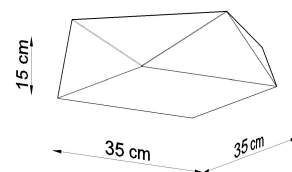

GALERIA

AVISO

Datos sujetos a cambios sin aviso. Excepto errores y omisiones. Asegúrese de utilizar el archivo más