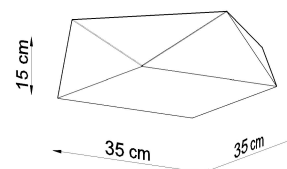

Referencia

LD2021233

Dimensiones del producto

400x400x150mm

Dimensiones del packaging

47x47x19cm

DETALLES

Una ventaja muy importante de las lámparas de la colección HEXA es su aspecto inusual e intrigante. El estilo geométrico de la lámpara es increíblemente interesante. A su vez, una variedad de modelos le permitirán iluminar cualquier habitación, independientemente del estilo de decoración.

Bombilla: E27, 2x60W, 50Hz, 220V, IP20

Bombilla no incluida.

Dimensiones: 35/35/15 cm.

Material: PVC

De color negro

ESQUEMA DE INSTALACIÓN

GALERIA

AVISO