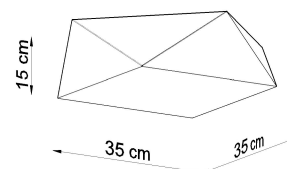

Referencia

LD2021234

Dimensiones del producto

400x400x150mm

Dimensiones del packaging

47x47x19cm

DETALLES

Una ventaja muy importante de las lámparas de la colección HEXA es su aspecto inusual e intrigante. El estilo geométrico de la lámpara es increíblemente interesante. A su vez, una variedad de modelos le permitirán iluminar cualquier habitación, independientemente del estilo de decoración.

Bombilla: E27, 2x60W, 50Hz, 220V, IP20

Bombilla no incluida.

Dimensiones: 35/35/15 cm.

Material: PVC

Color plata

ESQUEMA DE INSTALACIÓN

GALERIA

AVISO