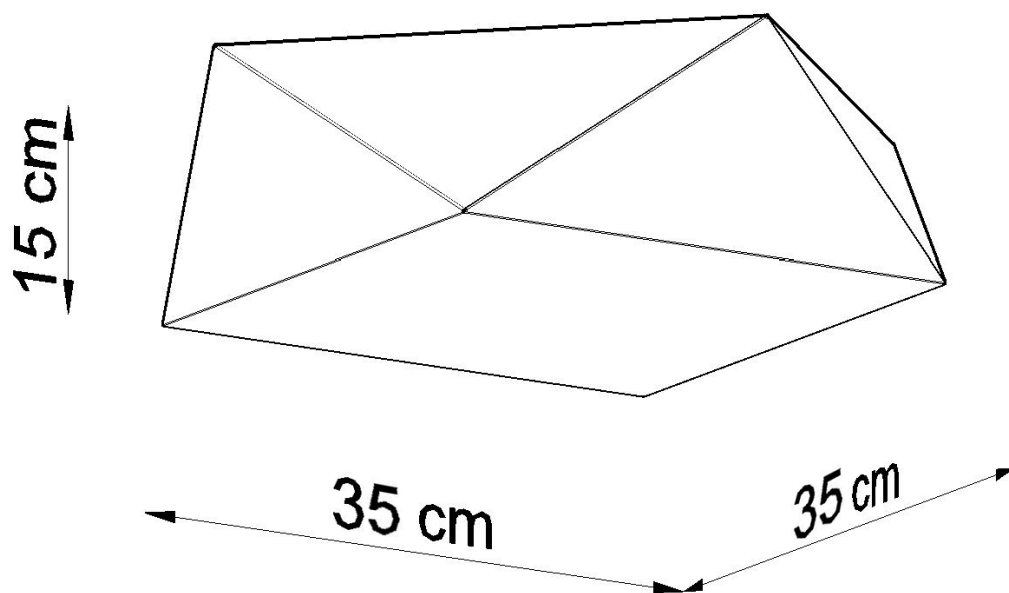

ESQUEMA DE INSTALACIÓN