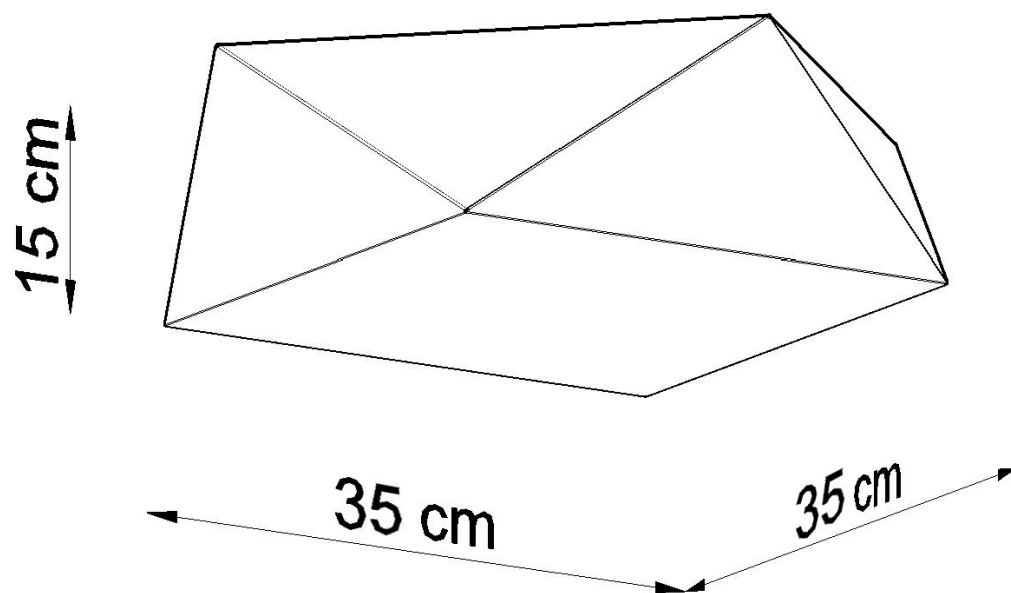

Referencia

LD2021234

Dimensiones del producto

400x400x150mm

Dimensiones del packaging

47x47x19cm

DETALLES

Una ventaja muy importante de las lámparas de la colección HEXA es su aspecto inusual e intrigante. El estilo geométrico de la lámpara es increíblemente interesante. A su vez, una variedad de modelos le permitirán iluminar cualquier habitación, independientemente del estilo de decoración.

Bombilla: E27, 2x60W, 50Hz, 220V, IP20

Bombilla no incluida.

Dimensiones: 35/35/15 cm.

Material: PVC

Color plata

ESQUEMA DE INSTALACIÓN

GALERIA

AVISO