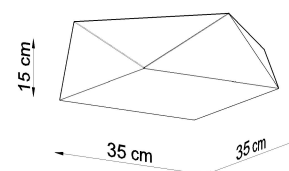

GALERIA

AVISO

Datos sujetos a cambios sin aviso. Excepto errores y omisiones. Asegúrese de utilizar el archivo más