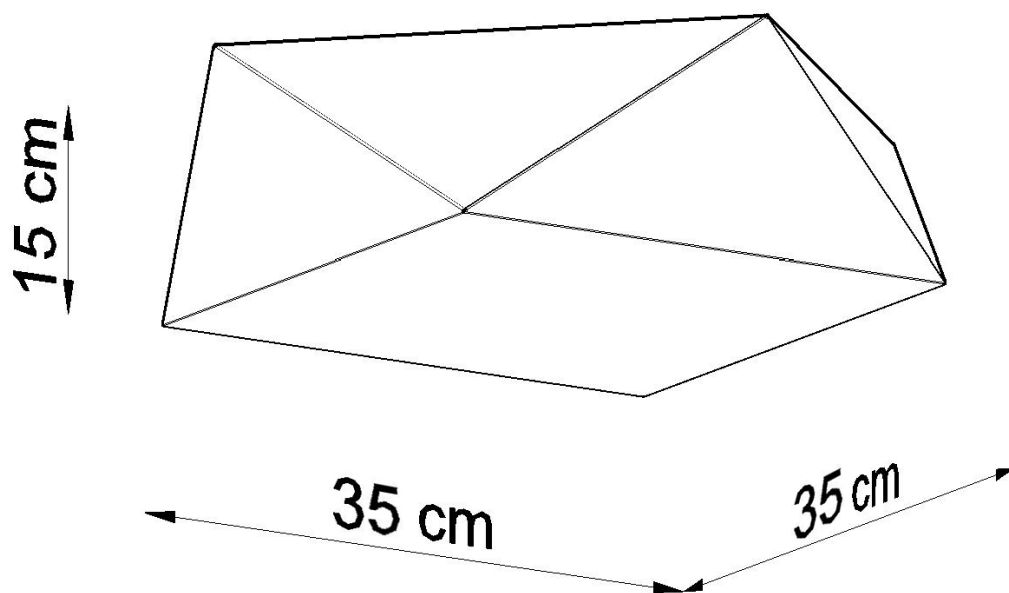

Referencia

LD2021234

Dimensiones del producto

400x400x150mm

Dimensiones del packaging

47x47x19cm

DETALLES

Una ventaja muy importante de las lámparas de la colección HEXA es su aspecto inusual e intrigante. El estilo geométrico de la lámpara es increíblemente interesante. A su vez, una variedad de modelos le permitirán iluminar cualquier habitación, independientemente del estilo de decoración.

Bombilla: E27, 2x60W, 50Hz, 220V, IP20

Bombilla no incluida.

Dimensiones: 35/35/15 cm.

Material: PVC

Color plata

ESQUEMA DE INSTALACIÓN

GALERIA

AVISO