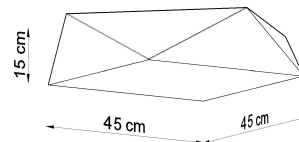

Referencia

LD2021235

Dimensiones del producto

500x500x150mm

Dimensiones del packaging

57x57x19cm

DETALLES

Una ventaja muy importante de las lámparas de la colección HEXA es su aspecto inusual e intrigante. El estilo geométrico de la lámpara es increíblemente interesante. A su vez, una variedad de modelos le permitirán iluminar cualquier habitación, independientemente del estilo de decoración.

Bombilla: E27, 3x60W, 50Hz, 220V, IP20

Bombilla no incluida.

Dimensiones: 45/45/15 cm.

Material: PVC

Color blanco

ESQUEMA DE INSTALACIÓN

GALERIA

AVISO