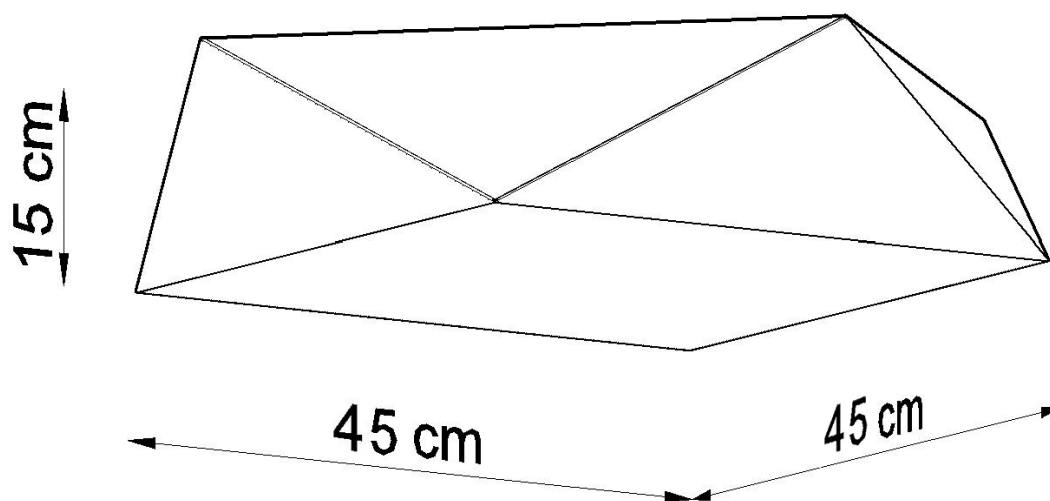

Referencia

LD2021235

Dimensiones del producto

500x500x150mm

Dimensiones del packaging

57x57x19cm

DETALLES

Una ventaja muy importante de las lámparas de la colección HEXA es su aspecto inusual e intrigante. El estilo geométrico de la lámpara es increíblemente interesante. A su vez, una variedad de modelos le permitirán iluminar cualquier habitación, independientemente del estilo de decoración.

Bombilla: E27, 3x60W, 50Hz, 220V, IP20

Bombilla no incluida.

Dimensiones: 45/45/15 cm.

Material: PVC

Color blanco

ESQUEMA DE INSTALACIÓN

GALERIA

AVISO