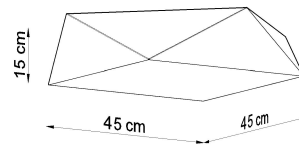

Referencia

LD2021235

Dimensiones del producto

500x500x150mm

Dimensiones del packaging

57x57x19cm

DETALLES

Una ventaja muy importante de las lámparas de la colección HEXA es su aspecto inusual e intrigante. El estilo geométrico de la lámpara es increíblemente interesante. A su vez, una variedad de modelos le permitirán iluminar cualquier habitación, independientemente del estilo de decoración.

Bombilla: E27, 3x60W, 50Hz, 220V, IP20

Bombilla no incluida.

Dimensiones: 45/45/15 cm.

Material: PVC

Color blanco

ESQUEMA DE INSTALACIÓN

GALERIA

AVISO