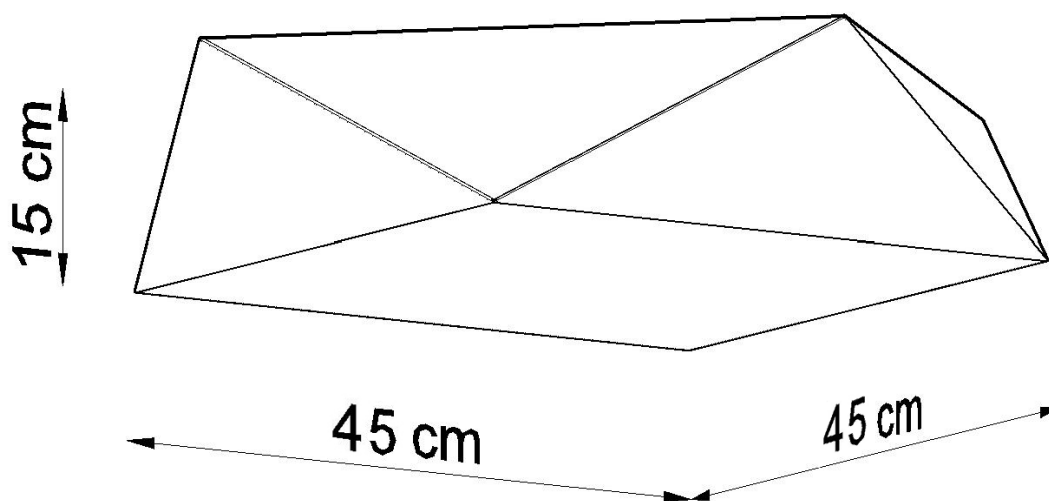

Referencia

LD2021235

Dimensiones del producto

500x500x150mm

Dimensiones del packaging

57x57x19cm

DETALLES

Una ventaja muy importante de las lámparas de la colección HEXA es su aspecto inusual e intrigante. El estilo geométrico de la lámpara es increíblemente interesante. A su vez, una variedad de modelos le permitirán iluminar cualquier habitación, independientemente del estilo de decoración.

Bombilla: E27, 3x60W, 50Hz, 220V, IP20

Bombilla no incluida.

Dimensiones: 45/45/15 cm.

Material: PVC

Color blanco

ESQUEMA DE INSTALACIÓN

GALERIA

AVISO