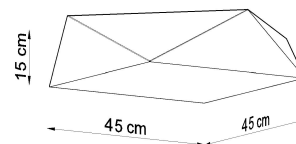

Referencia

LD2021236

Dimensiones del producto

500x500x150mm

Dimensiones del packaging

57x57x19cm

DETALLES

Una ventaja muy importante de las lámparas de la colección HEXA es su aspecto inusual e intrigante. El estilo geométrico de la lámpara es increíblemente interesante. A su vez, una variedad de modelos le permitirán iluminar cualquier habitación, independientemente del estilo de decoración.

Bombilla: E27, 3x60W, 50Hz, 220V, IP20

Bombilla no incluida.

Dimensiones: 45/45/15 cm.

Material: PVC

De color negro

ESQUEMA DE INSTALACIÓN

GALERIA

AVISO