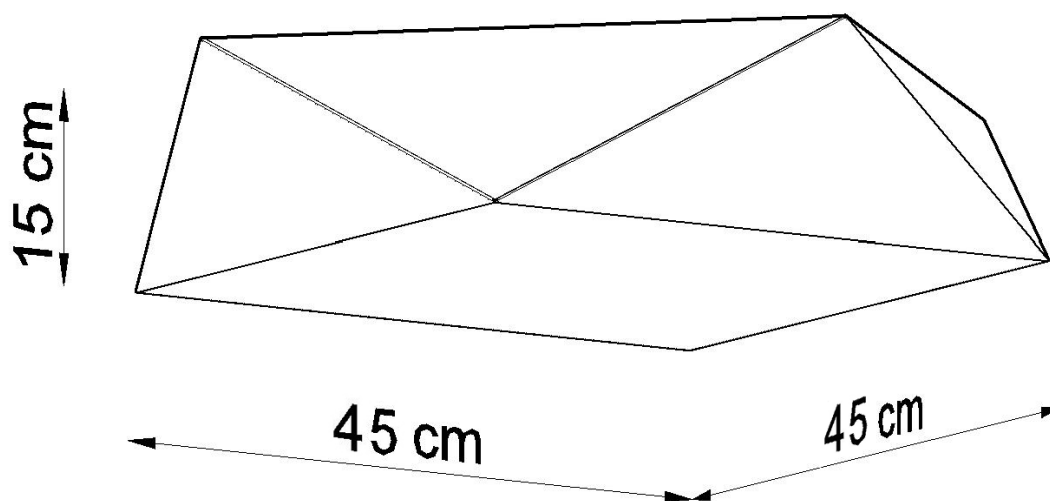

Referencia

LD2021236

Dimensiones del producto

500x500x150mm

Dimensiones del packaging

57x57x19cm

DETALLES

Una ventaja muy importante de las lámparas de la colección HEXA es su aspecto inusual e intrigante. El estilo geométrico de la lámpara es increíblemente interesante. A su vez, una variedad de modelos le permitirán iluminar cualquier habitación, independientemente del estilo de decoración.

Bombilla: E27, 3x60W, 50Hz, 220V, IP20

Bombilla no incluida.

Dimensiones: 45/45/15 cm.

Material: PVC

De color negro

ESQUEMA DE INSTALACIÓN

GALERIA

AVISO