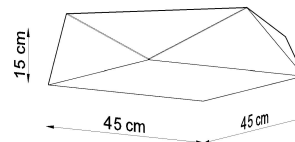

Referencia

LD2021236

Dimensiones del producto

500x500x150mm

Dimensiones del packaging

57x57x19cm

DETALLES

Una ventaja muy importante de las lámparas de la colección HEXA es su aspecto inusual e intrigante. El estilo geométrico de la lámpara es increíblemente interesante. A su vez, una variedad de modelos le permitirán iluminar cualquier habitación, independientemente del estilo de decoración.

Bombilla: E27, 3x60W, 50Hz, 220V, IP20

Bombilla no incluida.

Dimensiones: 45/45/15 cm.

Material: PVC

De color negro

ESQUEMA DE INSTALACIÓN

GALERIA

AVISO