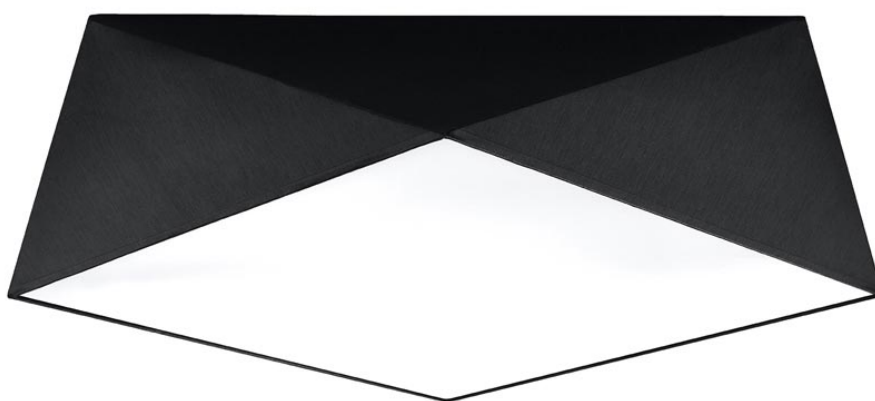

GALERIA

AVISO

Datos sujetos a cambios sin aviso. Excepto errores y omisiones. Asegúrese de utilizar el archivo más