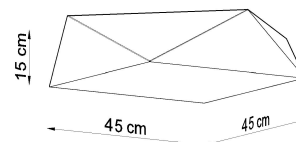

GALERIA

AVISO

Datos sujetos a cambios sin aviso. Excepto errores y omisiones. Asegúrese de utilizar el archivo más