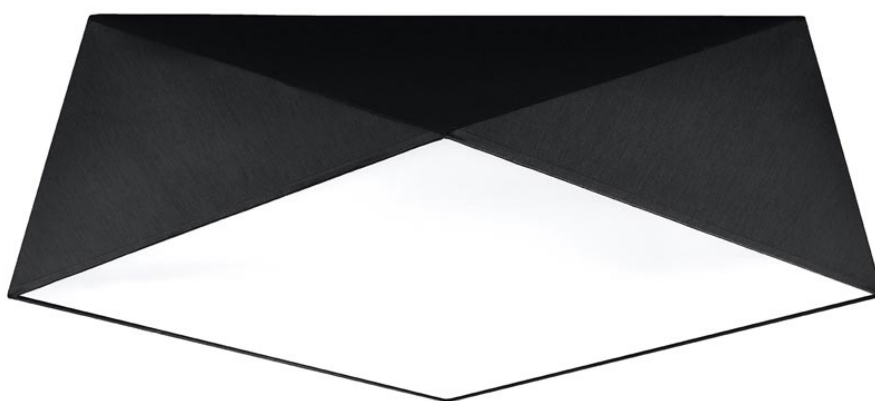

Aplique de techo HEXA 45 negro, E27

ESPECIFICACIONES

Puntos de Luz	3
Alimentación	AC220V
Casquillo	E27
Otros	Housing
Color	negro
Interior-exterior	Interior
Protección IP	IP20
Estilo	moderno
Estancia	salon,pasillo

Referencia

LD2021236

Dimensiones del producto

500x500x150mm

Dimensiones del packaging

57x57x19cm

DETALLES

Una ventaja muy importante de las lámparas de la colección HEXA es su aspecto inusual e intrigante. El estilo geométrico de la lámpara es increíblemente interesante. A su vez, una variedad de modelos le permitirán iluminar cualquier habitación, independientemente del estilo de decoración.

Bombilla: E27, 3x60W, 50Hz, 220V, IP20

Bombilla no incluida.

Dimensiones: 45/45/15 cm.

Material: PVC

De color negro

ESQUEMA DE INSTALACIÓN

GALERIA

AVISO