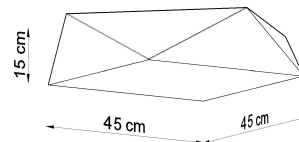

Referencia

LD2021237

Dimensiones del producto

500x500x150mm

Dimensiones del packaging

57x57x19cm

DETALLES

Una ventaja muy importante de las lámparas de la colección HEXA es su aspecto inusual e intrigante. El estilo geométrico de la lámpara es increíblemente interesante. A su vez, una variedad de modelos le permitirán iluminar cualquier habitación, independientemente del estilo de decoración.

Bombilla: E27, 3x60W, 50Hz, 220V, IP20

Bombilla no incluida.

Dimensiones: 45/45/15 cm.

Material: PVC

Color plata

ESQUEMA DE INSTALACIÓN

GALERIA

AVISO