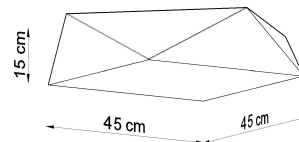

GALERIA

AVISO

Datos sujetos a cambios sin aviso. Excepto errores y omisiones. Asegúrese de utilizar el archivo más