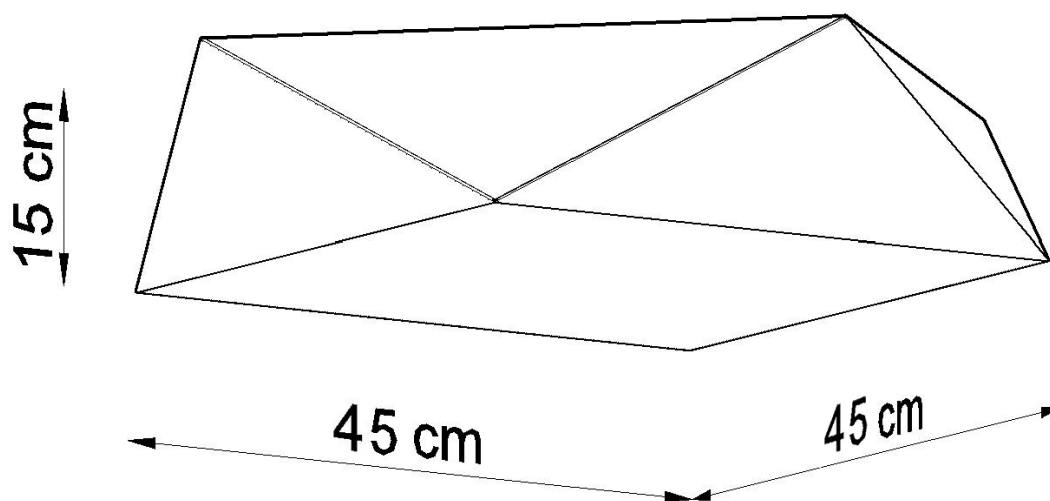

ESQUEMA DE INSTALACIÓN