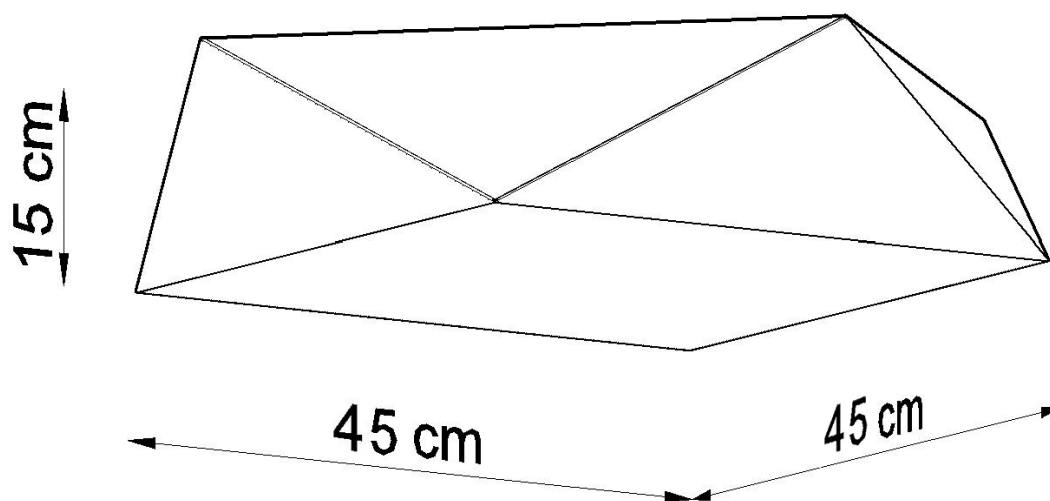

Referencia

LD2021237

Dimensiones del producto

500x500x150mm

Dimensiones del packaging

57x57x19cm

DETALLES

Una ventaja muy importante de las lámparas de la colección HEXA es su aspecto inusual e intrigante. El estilo geométrico de la lámpara es increíblemente interesante. A su vez, una variedad de modelos le permitirán iluminar cualquier habitación, independientemente del estilo de decoración.

Bombilla: E27, 3x60W, 50Hz, 220V, IP20

Bombilla no incluida.

Dimensiones: 45/45/15 cm.

Material: PVC

Color plata

ESQUEMA DE INSTALACIÓN

GALERIA

AVISO