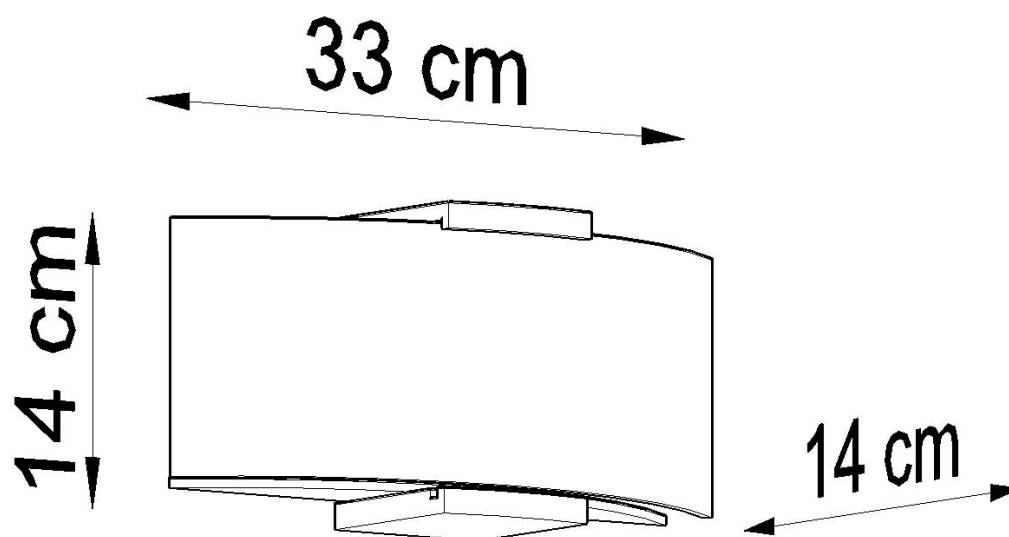

ESQUEMA DE INSTALACIÓN