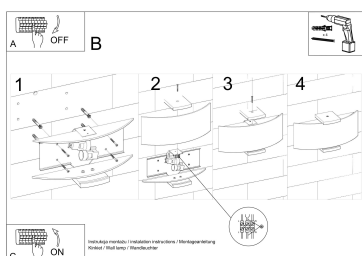

perfectamente con la decoración.

Bombilla: E14, 2x40W, 50Hz, 220V, IP20

Bombilla no incluida.

Dimensiones: 14/14/14 cm.

Material: madera, vidrio.

Color: Wenge, Blanco

## ESQUEMA DE INSTALACIÓN