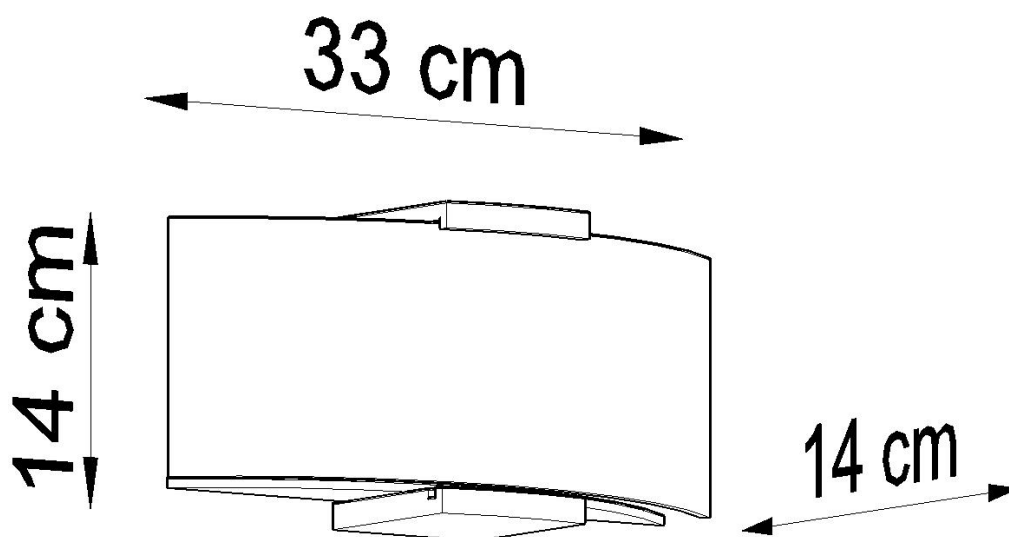

Aplique de pared EMILIO, E14

ESPECIFICACIONES

Puntos de Luz	2
Alimentación	AC220V
Casquillo	E14
Otros	Housing
Color	blanco,wenge
Interior-externo	Interior
Protección IP	IP20
Estilo	natural
Estancia	salon,pasillo,dormitorio

Referencia

LD2021238

Dimensiones del producto

330x140x140mm

Dimensiones del packaging

40x20x15cm

DETALLES

La combinación de madera y vidrio mate es algo que funciona bien en cualquier entorno. Las lámparas Emilio combinan el diseño atemporal y la funcionalidad moderna. El vidrio mate da una luz suave y agradable que está acompañada de un ambiente cálido y acogedor. Estas lámparas encajarán perfectamente en interiores clásicos, elegantes, románticos y rústicos y se mezclarán

perfectamente con la decoración.

Bombilla: E14, 2x40W, 50Hz, 220V, IP20

Bombilla no incluida.

Dimensiones: 14/14/14 cm.

Material: madera, vidrio.

Color: Wenge, Blanco

ESQUEMA DE INSTALACIÓN

GALERIA