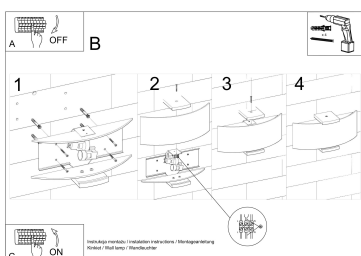

Referencia

LD2021238

Dimensiones del producto

330x140x140mm

Dimensiones del packaging

40x20x15cm

DETALLES

La combinación de madera y vidrio mate es algo que funciona bien en cualquier entorno. Las lámparas Emilio combinan el diseño atemporal y la funcionalidad moderna. El vidrio mate da una luz suave y agradable que está acompañada de un ambiente cálido y acogedor. Estas lámparas encajarán perfectamente en interiores clásicos, elegantes, románticos y rústicos y se mezclarán

perfectamente con la decoración.

Bombilla: E14, 2x40W, 50Hz, 220V, IP20

Bombilla no incluida.

Dimensiones: 14/14/14 cm.

Material: madera, vidrio.

Color: Wenge, Blanco

ESQUEMA DE INSTALACIÓN

GALERIA