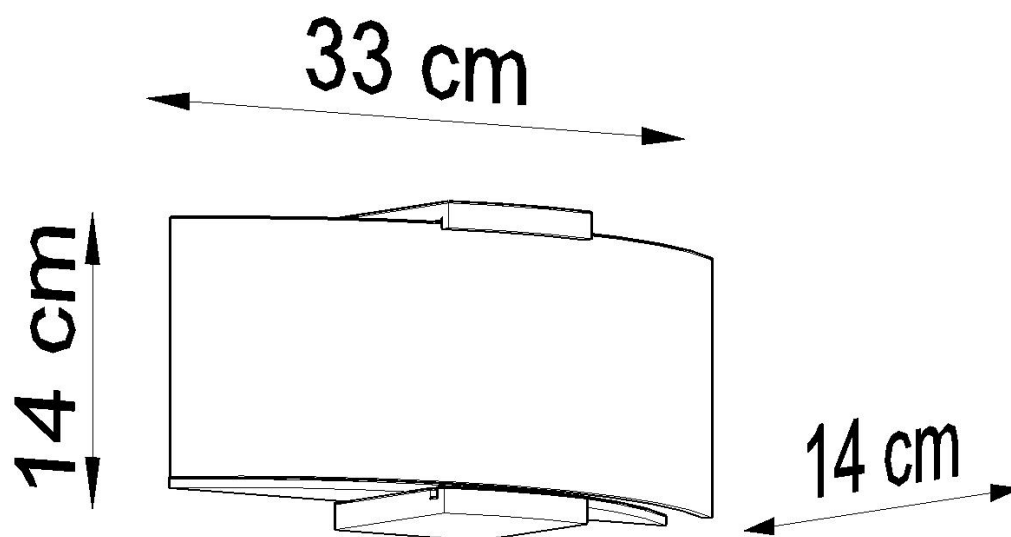

#### Dimensiones del producto

330x140x140mm

#### Dimensiones del packaging

40x20x15cm

perfectamente con la decoración.

Bombilla: E14, 2x40W, 50Hz, 220V, IP20

Bombilla no incluida.

Dimensiones: 14/14/14 cm.

Material: madera, vidrio.

Color: Wenge, Blanco

ESQUEMA DE INSTALACIÓN