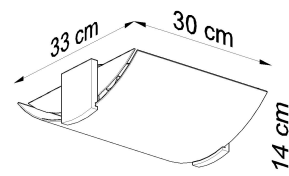

Referencia

LD2021239

Dimensiones del producto

300x330x140mm

Dimensiones del packaging

37x37x19cm

DETALLES

La combinación de madera y vidrio mate es algo que funciona bien en cualquier entorno. Las lámparas Emilio combinan el diseño atemporal y la funcionalidad moderna. El vidrio mate da una luz suave y agradable que está acompañada de un ambiente cálido y acogedor. Estas lámparas encajarán perfectamente en interiores clásicos, elegantes, románticos y rústicos y se mezclarán

perfectamente con la decoración.

Bombilla: E27, 2x60W, 50Hz, 220V, IP20

Bombilla no incluida.

Dimensiones: 33/30/14 cm.

Material: madera, vidrio.

Color: Wenge, Blanco

ESQUEMA DE INSTALACIÓN

GALERIA