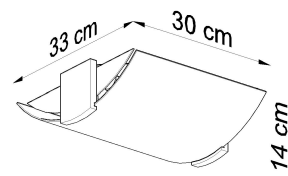

Referencia

LD2021239

Dimensiones del producto

300x330x140mm

Dimensiones del packaging

37x37x19cm

DETALLES

La combinación de madera y vidrio mate es algo que funciona bien en cualquier entorno. Las lámparas Emilio combinan el diseño atemporal y la funcionalidad moderna. El vidrio mate da una luz suave y agradable que está acompañada de un ambiente cálido y acogedor. Estas lámparas encajarán perfectamente en interiores clásicos, elegantes, románticos y rústicos y se mezclarán

perfectamente con la decoración.

Bombilla: E27, 2x60W, 50Hz, 220V, IP20

Bombilla no incluida.

Dimensiones: 33/30/14 cm.

Material: madera, vidrio.

Color: Wenge, Blanco

ESQUEMA DE INSTALACIÓN

GALERIA