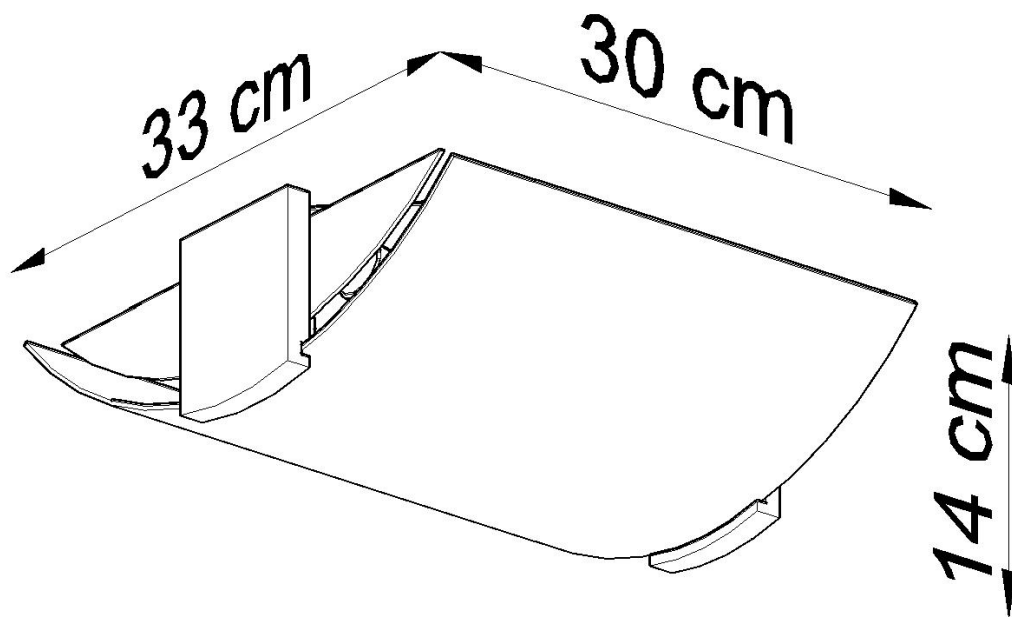

Plafón EMILIO, E27

ESPECIFICACIONES

Puntos de Luz	2
Alimentación	AC220V
Casquillo	E27
Otros	Housing
Color	blanco,wenge
Interior-exterior	Interior
Protección IP	IP20
Estilo	natural
Estancia	salon,dormitorio

Referencia

LD2021239

Dimensiones del producto

300x330x140mm

Dimensiones del packaging

37x37x19cm

DETALLES

La combinación de madera y vidrio mate es algo que funciona bien en cualquier entorno. Las lámparas Emilio combinan el diseño atemporal y la funcionalidad moderna. El vidrio mate da una luz suave y agradable que está acompañada de un ambiente cálido y acogedor. Estas lámparas encajarán perfectamente en interiores clásicos, elegantes, románticos y rústicos y se mezclarán

perfectamente con la decoración.

Bombilla: E27, 2x60W, 50Hz, 220V, IP20

Bombilla no incluida.

Dimensiones: 33/30/14 cm.

Material: madera, vidrio.

Color: Wenge, Blanco

ESQUEMA DE INSTALACIÓN

GALERIA