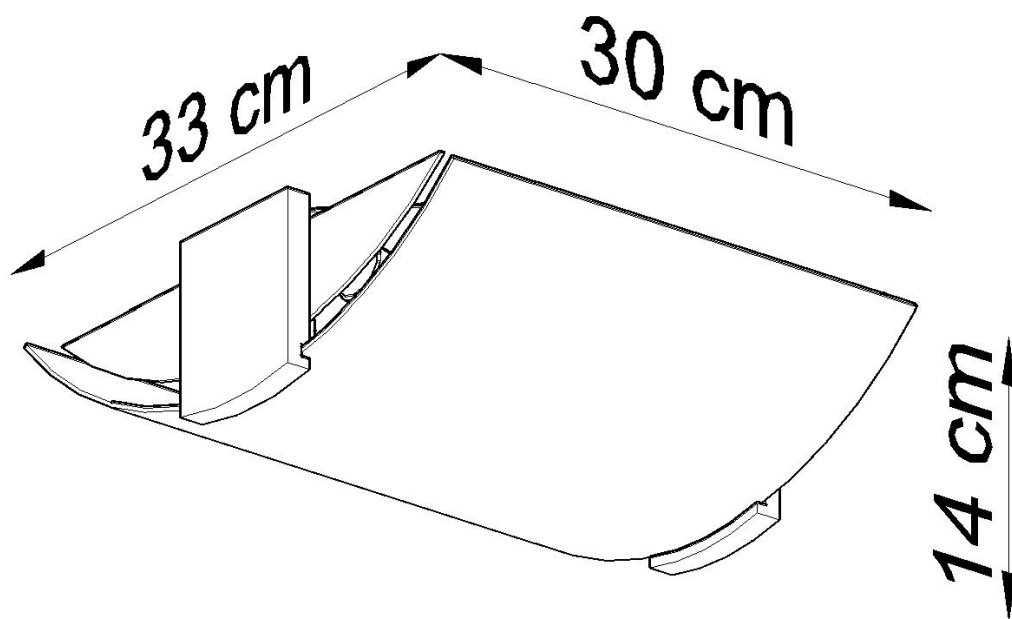

Plafón EMILIO, E27

ESPECIFICACIONES

Puntos de Luz	2
Alimentación	AC220V
Casquillo	E27
Otros	Housing
Color	blanco,wenge
Interior-externo	Interior
Protección IP	IP20
Estilo	natural
Estancia	salon,dormitorio

Referencia

LD2021239

Dimensiones del producto

300x330x140mm

Dimensiones del packaging

37x37x19cm

DETALLES

La combinación de madera y vidrio mate es algo que funciona bien en cualquier entorno. Las lámparas Emilio combinan el diseño atemporal y la funcionalidad moderna. El vidrio mate da una luz suave y agradable que está acompañada de un ambiente cálido y acogedor. Estas lámparas encajarán perfectamente en interiores clásicos, elegantes, románticos y rústicos y se mezclarán

perfectamente con la decoración.

Bombilla: E27, 2x60W, 50Hz, 220V, IP20

Bombilla no incluida.

Dimensiones: 33/30/14 cm.

Material: madera, vidrio.

Color: Wenge, Blanco

ESQUEMA DE INSTALACIÓN

GALERIA