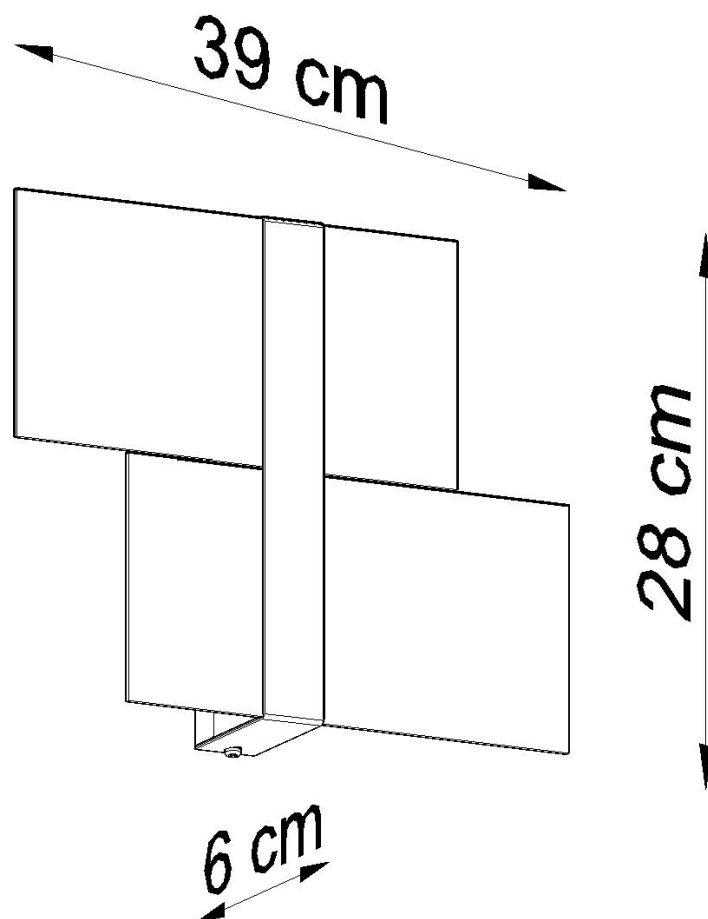

Aplique de pared MASSIMO, G9

ESPECIFICACIONES

Puntos de Luz	2
Alimentación	AC220V
Casquillo	G9
Otros	Housing
Color	cromado
Interior-externo	Interior
Protección IP	IP20
Estilo	nordico
Estancia	salon,pasillo

Referencia

LD2021240

Dimensiones del producto

390x60x280mm

Dimensiones del packaging

40x20x15cm

DETALLES

Massimo es una colección de lámparas de techo y pared modernas. Son las más adecuadas para habitaciones donde es deseable una iluminación bastante clara. Tanto los interiores escandinavos como los ultra-modernos se beneficiarán de las lámparas MASSIMO. Hay más de un destino para ellos, en la cocina, el pasillo, e incluso en el dormitorio. El panel cromado es un detalle interesante que hace que estas lámparas modernas se destaquen contra

otras colecciones.

Bombilla: G9, 2x40W, 50Hz, 220V, IP20

Bombilla no incluida.

Dimensiones: 39/6/28 cm.

Material: Acero, vidrio.

Color: CHROM, BLANCO

ESQUEMA DE INSTALACIÓN

GALERIA