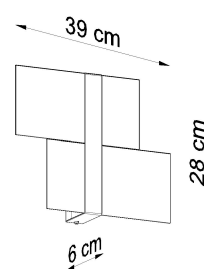

Ficha técnica

Aplique de pared MASSIMO, G9

LEDBOX®

AVISO

Datos sujetos a cambios sin aviso. Excepto errores y omisiones. Asegúrese de utilizar el archivo más reciente posible.