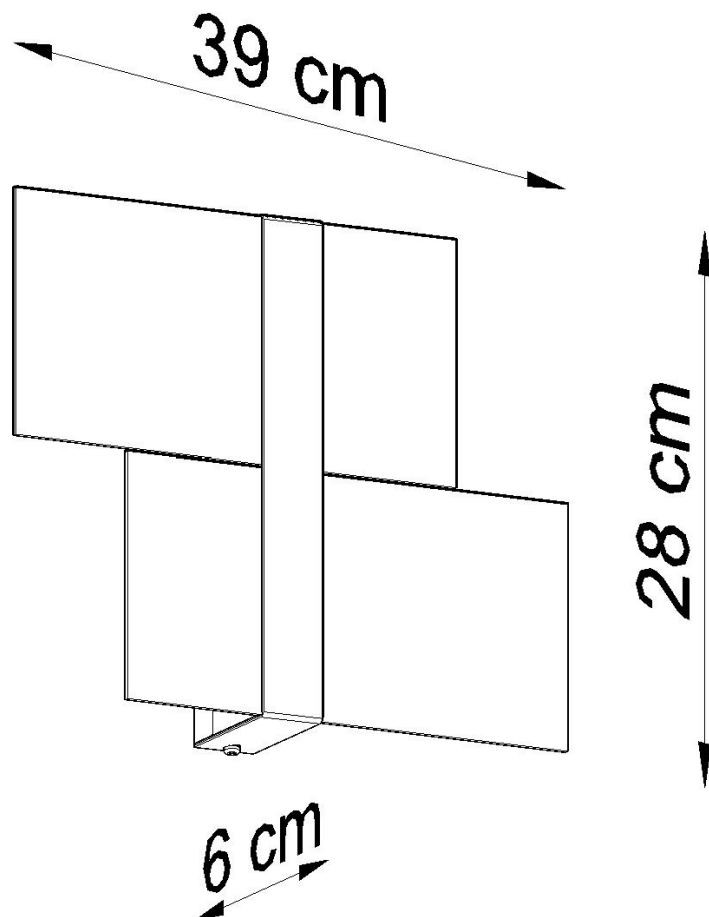

ESQUEMA DE INSTALACIÓN