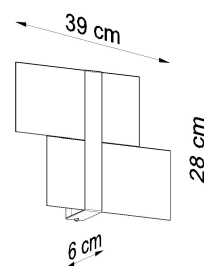

Ficha técnica

Aplique de pared MASSIMO, G9

LEDBOX®

AVISO

Datos sujetos a cambios sin aviso. Excepto errores y omisiones. Asegúrese de utilizar el archivo más reciente posible.