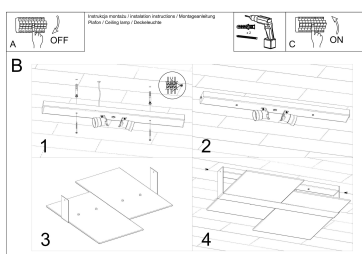

modernas se destaquen contra otras colecciones.

Bombilla: E27, 2x60W, 50Hz, 220V, IP20

Bombilla no incluida.

Dimensiones: 65/50/15 cm.

Material: Acero, vidrio.

Color: CHROM, BLANCO

ESQUEMA DE INSTALACIÓN

GALERIA