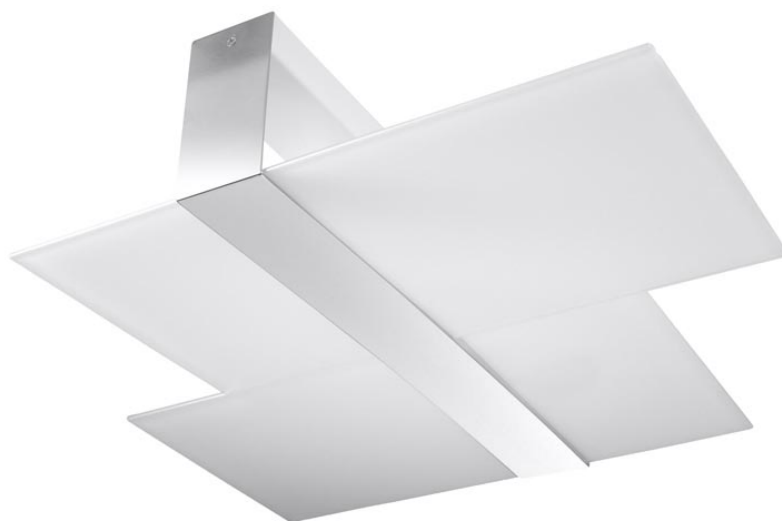

Aplique de techo MASSIMO, E27

ESPECIFICACIONES

| | |
|------------------|----------------|
| Puntos de Luz | 2 |
| Alimentación | AC220V |
| Casquillo | E27 |
| Otros | Housing |
| Color | blanco,cromado |
| Interior-externo | Interior |
| Protección IP | IP20 |
| Estilo | nordico |
| Estancia | pasillo,salon |

Referencia

LD2021241

Dimensiones del producto

650x500x110mm

Dimensiones del packaging

63x33x15cm

DETALLES

Massimo es una colección de lámparas de techo y pared modernas. Son las más adecuadas para habitaciones donde es deseable una iluminación bastante clara y ligeramente humeante. Tanto los interiores escandinavos como los ultra-modernos se beneficiarán de las lámparas MASSIMO. Hay más de un destino para ellos, en la cocina, el pasillo, e incluso en el dormitorio. El panel cromado es un detalle interesante que hace que estas lámparas

modernas se destaquen contra otras colecciones.

Bombilla: E27, 2x60W, 50Hz, 220V, IP20

Bombilla no incluida.

Dimensiones: 65/50/15 cm.

Material: Acero, vidrio.

Color: CHROM, BLANCO

ESQUEMA DE INSTALACIÓN

GALERIA