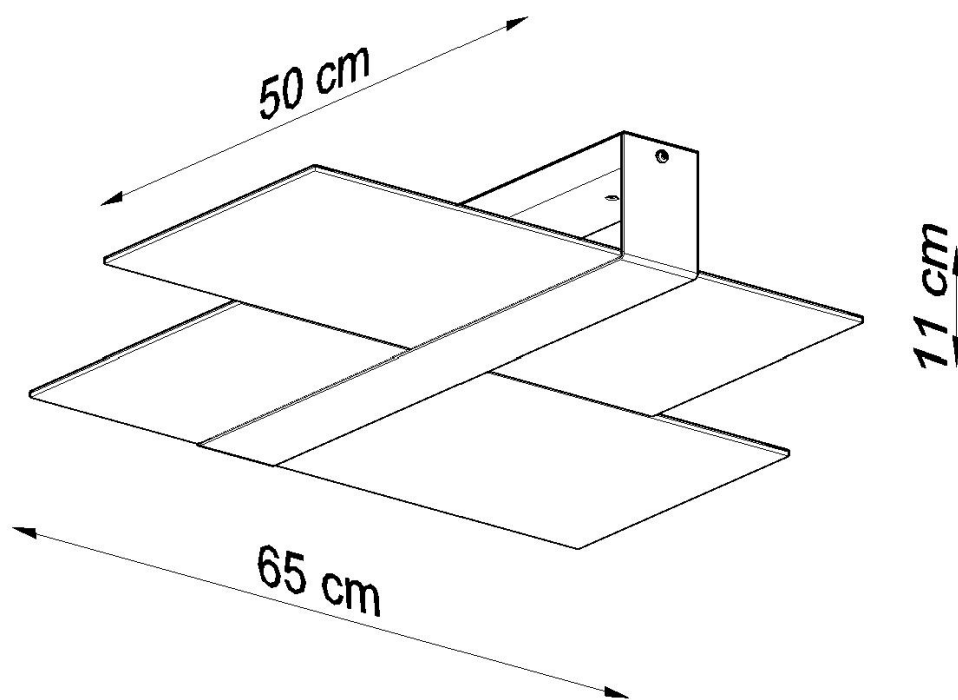

Aplique de techo MASSIMO, E27

ESPECIFICACIONES

Puntos de Luz	2
Alimentación	AC220V
Casquillo	E27
Otros	Housing
Color	blanco,cromado
Interior-externo	Interior
Protección IP	IP20
Estilo	nordico
Estancia	pasillo,salon

Referencia

LD2021241

Dimensiones del producto

650x500x110mm

Dimensiones del packaging

63x33x15cm

DETALLES

Massimo es una colección de lámparas de techo y pared modernas. Son las más adecuadas para habitaciones donde es deseable una iluminación bastante clara y ligeramente humeante. Tanto los interiores escandinavos como los ultra-modernos se beneficiarán de las lámparas MASSIMO. Hay más de un destino para ellos, en la cocina, el pasillo, e incluso en el dormitorio. El panel cromado es un detalle interesante que hace que estas lámparas

modernas se destaquen contra otras colecciones.

Bombilla: E27, 2x60W, 50Hz, 220V, IP20

Bombilla no incluida.

Dimensiones: 65/50/15 cm.

Material: Acero, vidrio.

Color: CHROM, BLANCO

ESQUEMA DE INSTALACIÓN

GALERIA