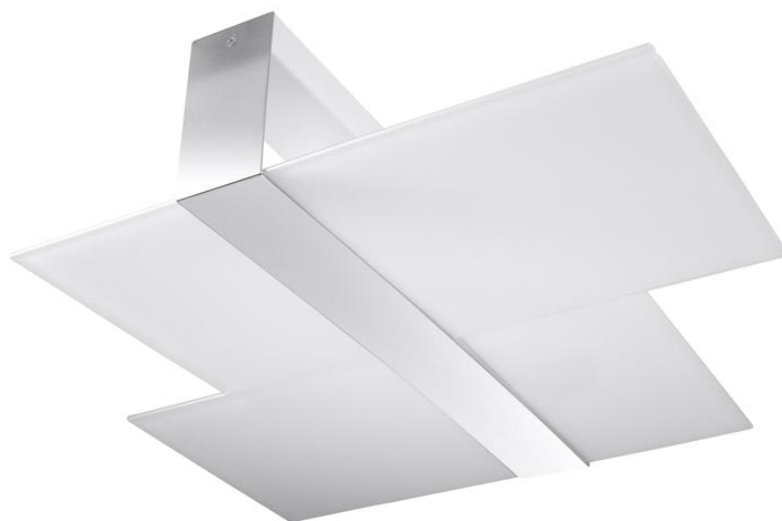

Aplique de techo MASSIMO, E27

ESPECIFICACIONES

Puntos de Luz	2
Alimentación	AC220V
Casquillo	E27
Otros	Housing
Color	blanco,cromado
Interior-externo	Interior
Protección IP	IP20
Estilo	nordico
Estancia	pasillo,salon

Referencia

LD2021241

Dimensiones del producto

650x500x110mm

Dimensiones del packaging

63x33x15cm

DETALLES

Massimo es una colección de lámparas de techo y pared modernas. Son las más adecuadas para habitaciones donde es deseable una iluminación bastante clara y ligeramente humeante. Tanto los interiores escandinavos como los ultra-modernos se beneficiarán de las lámparas MASSIMO. Hay más de un destino para ellos, en la cocina, el pasillo, e incluso en el dormitorio. El panel cromado es un detalle interesante que hace que estas lámparas

modernas se destaquen contra otras colecciones.

Bombilla: E27, 2x60W, 50Hz, 220V, IP20

Bombilla no incluida.

Dimensiones: 65/50/15 cm.

Material: Acero, vidrio.

Color: CHROM, BLANCO

ESQUEMA DE INSTALACIÓN

GALERIA