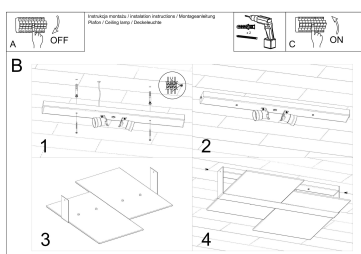

Aplique de techo MASSIMO, E27

ESPECIFICACIONES

| | |
|------------------|----------------|
| Puntos de Luz | 2 |
| Alimentación | AC220V |
| Casquillo | E27 |
| Otros | Housing |
| Color | blanco,cromado |
| Interior-externo | Interior |
| Protección IP | IP20 |
| Estilo | nordico |
| Estancia | pasillo,salon |

modernas se destaquen contra otras colecciones.

Bombilla: E27, 2x60W, 50Hz, 220V, IP20

Bombilla no incluida.

Dimensiones: 65/50/15 cm.

Material: Acero, vidrio.

Color: CHROM, BLANCO

ESQUEMA DE INSTALACIÓN

GALERIA