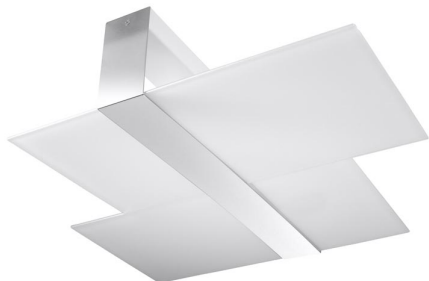

Aplique de techo MASSIMO, E27

ESPECIFICACIONES

| | |
|------------------|----------------|
| Puntos de Luz | 2 |
| Alimentación | AC220V |
| Casquillo | E27 |
| Otros | Housing |
| Color | blanco,cromado |
| Interior-externo | Interior |
| Protección IP | IP20 |
| Estilo | nordico |
| Estancia | pasillo,salon |

Referencia

LD2021241

Dimensiones del producto

650x500x110mm

Dimensiones del packaging

63x33x15cm

DETALLES

Massimo es una colección de lámparas de techo y pared modernas. Son las más adecuadas para habitaciones donde es deseable una iluminación bastante clara y ligeramente humeante. Tanto los interiores escandinavos como los ultra-modernos se beneficiarán de las lámparas MASSIMO. Hay más de un destino para ellos, en la cocina, el pasillo, e incluso en el dormitorio. El panel cromado es un detalle interesante que hace que estas lámparas

modernas se destaquen contra otras colecciones.

Bombilla: E27, 2x60W, 50Hz, 220V, IP20

Bombilla no incluida.

Dimensiones: 65/50/15 cm.

Material: Acero, vidrio.

Color: CHROM, BLANCO

ESQUEMA DE INSTALACIÓN

GALERIA