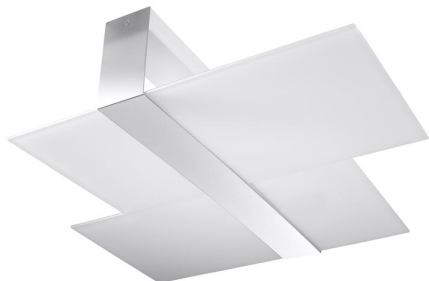

Aplique de techo MASSIMO, E27

ESPECIFICACIONES

Puntos de Luz	2
Alimentación	AC220V
Casquillo	E27
Otros	Housing
Color	blanco,cromado
Interior-externo	Interior
Protección IP	IP20
Estilo	nordico
Estancia	pasillo,salon

Referencia

LD2021241

Dimensiones del producto

650x500x110mm

Dimensiones del packaging

63x33x15cm

DETALLES

Massimo es una colección de lámparas de techo y pared modernas. Son las más adecuadas para habitaciones donde es deseable una iluminación bastante clara y ligeramente humeante. Tanto los interiores escandinavos como los ultra-modernos se beneficiarán de las lámparas MASSIMO. Hay más de un destino para ellos, en la cocina, el pasillo, e incluso en el dormitorio. El panel cromado es un detalle interesante que hace que estas lámparas

modernas se destaquen contra otras colecciones.

Bombilla: E27, 2x60W, 50Hz, 220V, IP20

Bombilla no incluida.

Dimensiones: 65/50/15 cm.

Material: Acero, vidrio.

Color: CHROM, BLANCO

ESQUEMA DE INSTALACIÓN

GALERIA