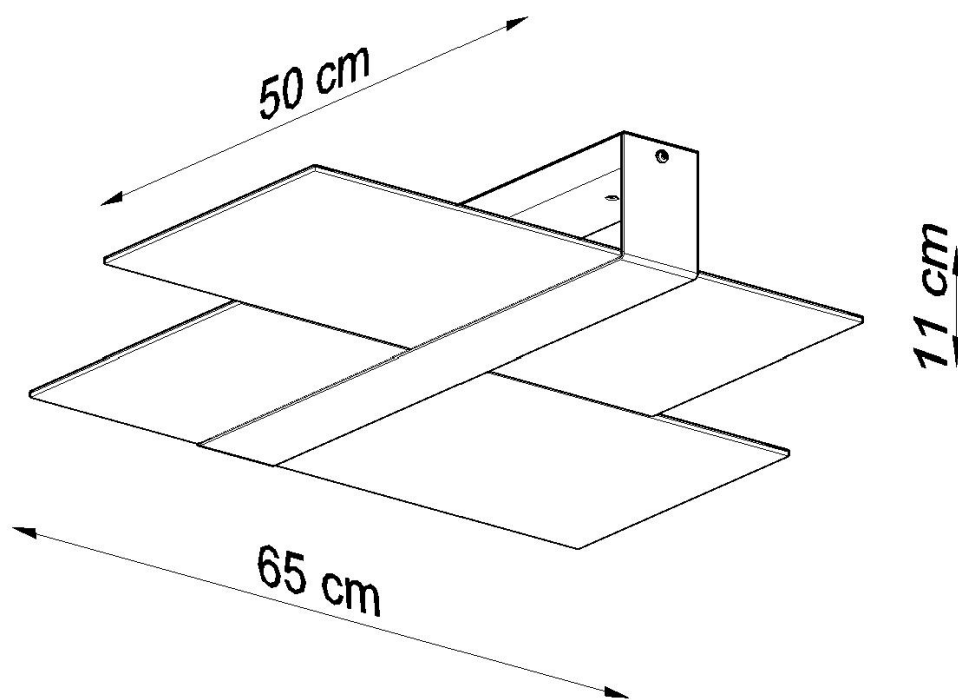

Aplique de techo MASSIMO, E27

ESPECIFICACIONES

| | |
|------------------|----------------|
| Puntos de Luz | 2 |
| Alimentación | AC220V |
| Casquillo | E27 |
| Otros | Housing |
| Color | blanco,cromado |
| Interior-externo | Interior |
| Protección IP | IP20 |
| Estilo | nordico |
| Estancia | pasillo,salon |

Referencia

LD2021241

Dimensiones del producto

650x500x110mm

Dimensiones del packaging

63x33x15cm

DETALLES

Massimo es una colección de lámparas de techo y pared modernas. Son las más adecuadas para habitaciones donde es deseable una iluminación bastante clara y ligeramente humeante. Tanto los interiores escandinavos como los ultra-modernos se beneficiarán de las lámparas MASSIMO. Hay más de un destino para ellos, en la cocina, el pasillo, e incluso en el dormitorio. El panel cromado es un detalle interesante que hace que estas lámparas

modernas se destaquen contra otras colecciones.

Bombilla: E27, 2x60W, 50Hz, 220V, IP20

Bombilla no incluida.

Dimensiones: 65/50/15 cm.

Material: Acero, vidrio.

Color: CHROM, BLANCO

ESQUEMA DE INSTALACIÓN

GALERIA