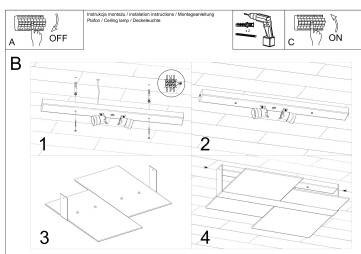

Aplique de techo MASSIMO, E27

ESPECIFICACIONES

| | |
|------------------|----------------|
| Puntos de Luz | 2 |
| Alimentación | AC220V |
| Casquillo | E27 |
| Otros | Housing |
| Color | blanco,cromado |
| Interior-externo | Interior |
| Protección IP | IP20 |
| Estilo | nordico |
| Estancia | pasillo,salon |

modernas se destaquen contra otras colecciones.

Bombilla: E27, 2x60W, 50Hz, 220V, IP20

Bombilla no incluida.

Dimensiones: 65/50/15 cm.

Material: Acero, vidrio.

Color: CHROM, BLANCO

ESQUEMA DE INSTALACIÓN

GALERIA