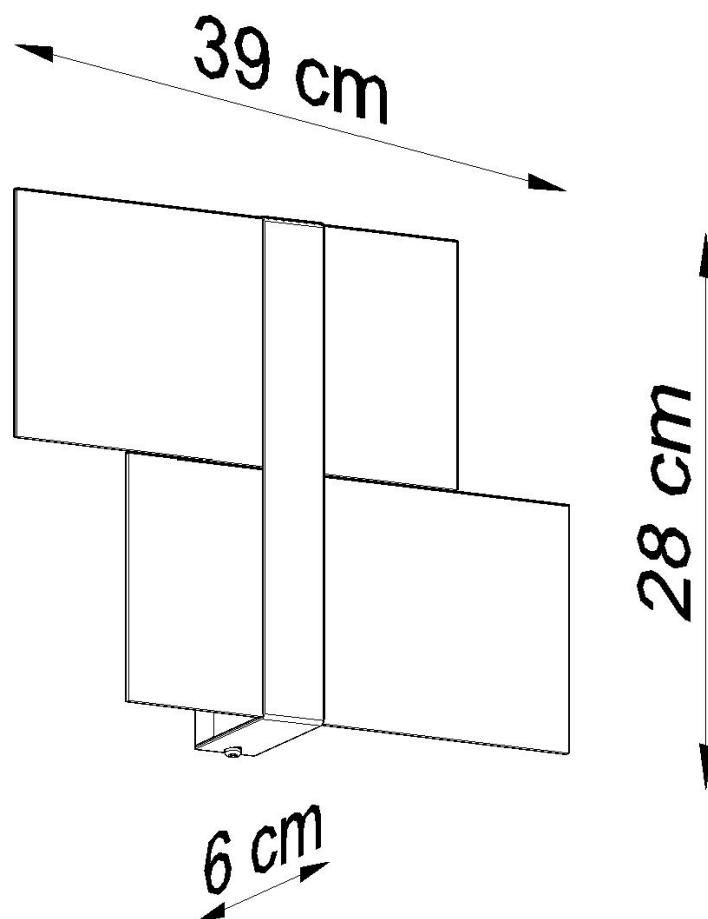

ESQUEMA DE INSTALACIÓN