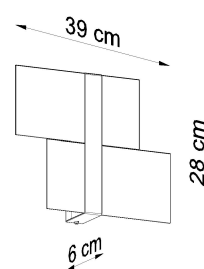

Ficha técnica

Aplique de pared MASSIMO blanco, G9

LEDBOX®

AVISO

Datos sujetos a cambios sin aviso. Excepto errores y omisiones. Asegúrese de utilizar el archivo más reciente posible.