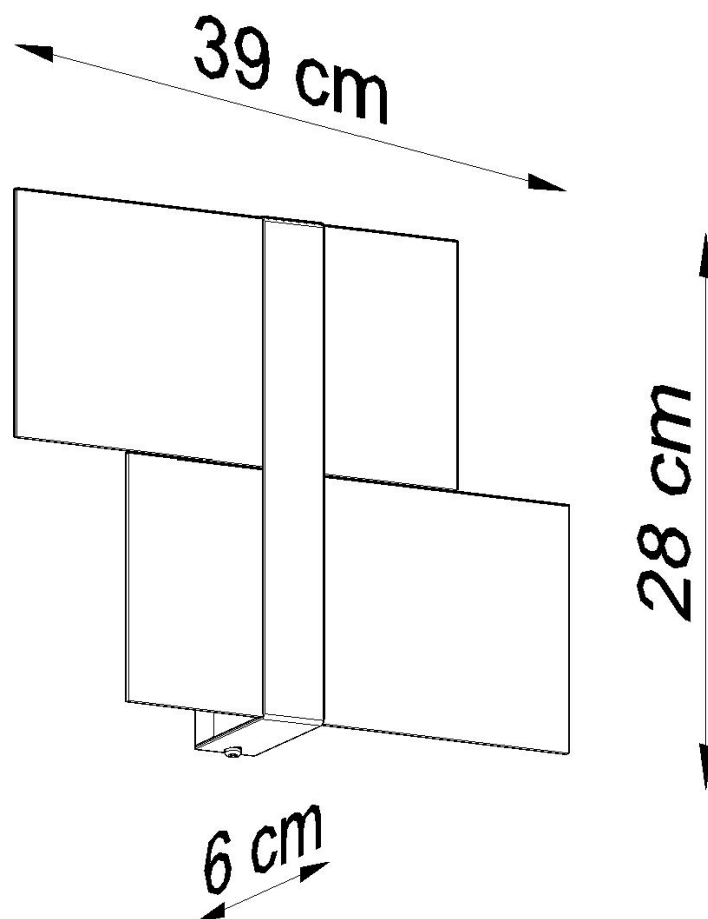

Aplique de pared MASSIMO blanco, G9

ESPECIFICACIONES

Puntos de Luz	2
Alimentación	AC220V
Casquillo	G9
Otros	Housing
Color	blanco
Interior-exterior	Interior
Protección IP	IP20
Estilo	nordico
Estancia	pasillo,salon

Referencia

LD2021242

Dimensiones del producto

390x60x280mm

Dimensiones del packaging

40x20x15cm

DETALLES

Massimo es una colección de lámparas de techo y pared modernas. Son las más adecuadas para habitaciones donde es deseable una iluminación bastante clara y ligeramente humeante. Tanto los interiores escandinavos como los ultra-modernos se beneficiarán de las lámparas MASSIMO. Hay más de un destino para ellos, en la cocina, el pasillo, e incluso en el dormitorio. El panel cromado es un detalle interesante que hace que estas lámparas modernas se destaquen contra otras colecciones.

Bombilla: G9, 2x40W, 2x12W LED, 50-60Hz, ~ 220-230V, IP20, Clase de aparatos I

Bombilla no incluida.

Dimensiones: 39/6/28 cm.

Material: Acero, vidrio.

Color blanco

ESQUEMA DE INSTALACIÓN

GALERIA

Ficha técnica