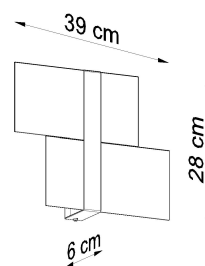

Ficha técnica

Aplique de pared MASSIMO blanco, G9

LEDBOX®

AVISO

Datos sujetos a cambios sin aviso. Excepto errores y omisiones. Asegúrese de utilizar el archivo más reciente posible.