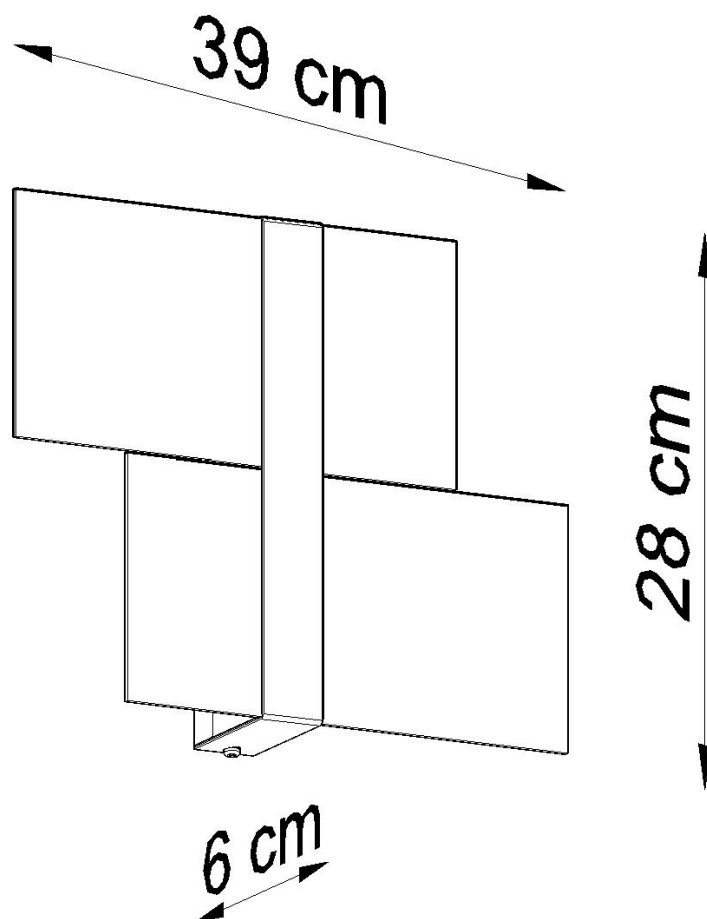

Aplique de pared MASSIMO blanco, G9

ESPECIFICACIONES

Puntos de Luz	2
Alimentación	AC220V
Casquillo	G9
Otros	Housing
Color	blanco
Interior-exterior	Interior
Protección IP	IP20
Estilo	nordico
Estancia	pasillo,salon

Referencia

LD2021242

Dimensiones del producto

390x60x280mm

Dimensiones del packaging

40x20x15cm

DETALLES

Massimo es una colección de lámparas de techo y pared modernas. Son las más adecuadas para habitaciones donde es deseable una iluminación bastante clara y ligeramente humeante. Tanto los interiores escandinavos como los ultra-modernos se beneficiarán de las lámparas MASSIMO. Hay más de un destino para ellos, en la cocina, el pasillo, e incluso en el dormitorio. El panel cromado es un detalle interesante que hace que estas lámparas modernas se destaquen contra otras colecciones.

Bombilla: G9, 2x40W, 2x12W LED, 50-60Hz, ~ 220-230V, IP20, Clase de aparatos I

Bombilla no incluida.

Dimensiones: 39/6/28 cm.

Material: Acero, vidrio.

Color blanco

ESQUEMA DE INSTALACIÓN

GALERIA

Ficha técnica