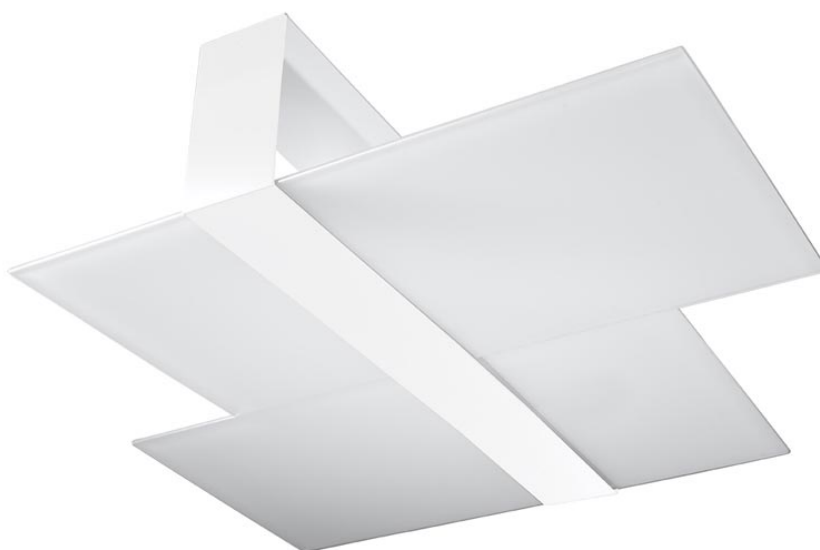

GALERIA

AVISO

Datos sujetos a cambios sin aviso. Excepto errores y omisiones. Asegúrese de utilizar el archivo más reciente posible.