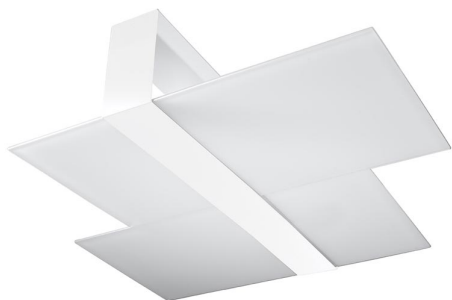

## Aplique de techo MASSIMO blanco, E27

### ESPECIFICACIONES

Puntos de Luz	2
Alimentación	AC220V
Casquillo	E27
Otros	Housing
Color	blanco
Interior-externo	Interior
Protección IP	IP20
Estilo	nordico
Estancia	pasillo,salon

#### Dimensiones del producto

650x500x110mm

### DETALLES

Massimo es una colección de lámparas de techo y pared modernas. Son las más adecuadas para habitaciones donde es deseable una iluminación bastante clara y ligeramente humeante. Tanto los interiores escandinavos como los ultra-modernos se beneficiarán de las lámparas MASSIMO. Hay más de un destino para ellos, en la cocina, el pasillo, e incluso en el dormitorio. El panel cromado es un detalle interesante que hace que estas lámparas modernas se destaquen contra otras colecciones.