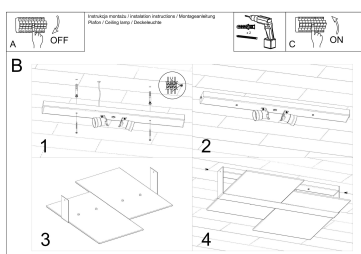

Bombilla: E27, 2x60W, 2x15W LED, 50-60Hz, ~ 220-230V, IP20, Clase de aparatos I

Bombilla no incluida.

Dimensiones: 65/50/15 cm.

Material: Acero, vidrio.

Color blanco

ESQUEMA DE INSTALACIÓN

GALERIA

AVISO