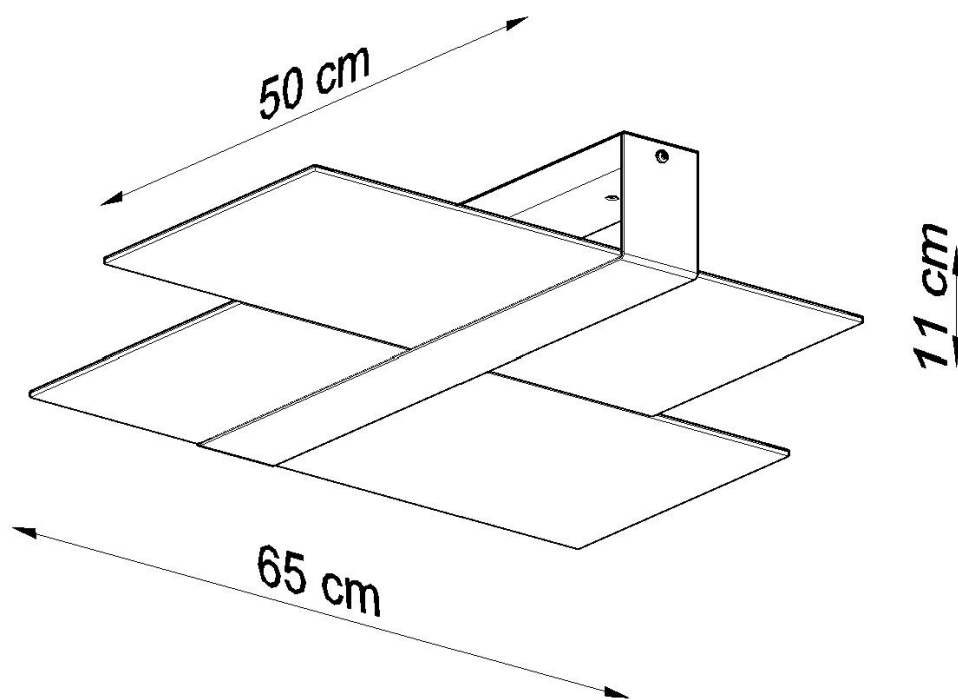

ESQUEMA DE INSTALACIÓN