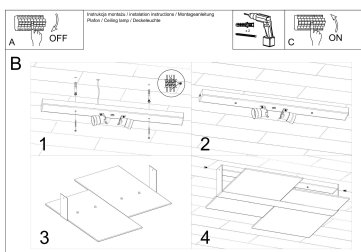

GALERIA

AVISO

Datos sujetos a cambios sin aviso. Excepto errores y omisiones. Asegúrese de utilizar el archivo más reciente posible.