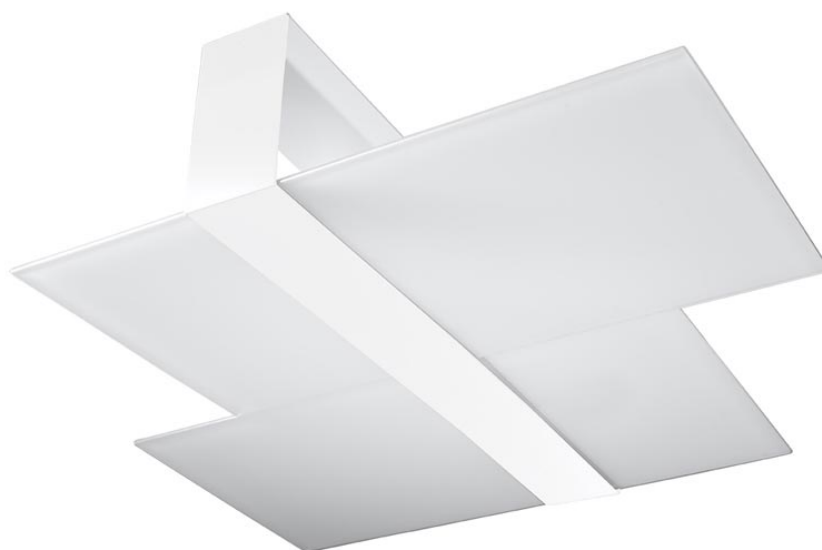

Aplique de techo MASSIMO blanco, E27

ESPECIFICACIONES

Puntos de Luz	2
Alimentación	AC220V
Casquillo	E27
Otros	Housing
Color	blanco
Interior-externo	Interior
Protección IP	IP20
Estilo	nordico
Estancia	pasillo,salon

Referencia

LD2021243

Dimensiones del producto

650x500x110mm

Dimensiones del packaging

63x33x15cm

DETALLES

Massimo es una colección de lámparas de techo y pared modernas. Son las más adecuadas para habitaciones donde es deseable una iluminación bastante clara y ligeramente humeante. Tanto los interiores escandinavos como los ultra-modernos se beneficiarán de las lámparas MASSIMO. Hay más de un destino para ellos, en la cocina, el pasillo, e incluso en el dormitorio. El panel cromado es un detalle interesante que hace que estas lámparas modernas se destaquen contra otras colecciones.

Bombilla: E27, 2x60W, 2x15W LED, 50-60Hz, ~ 220-230V, IP20, Clase de aparatos I

Bombilla no incluida.

Dimensiones: 65/50/15 cm.

Material: Acero, vidrio.

Color blanco

ESQUEMA DE INSTALACIÓN

GALERIA

AVISO