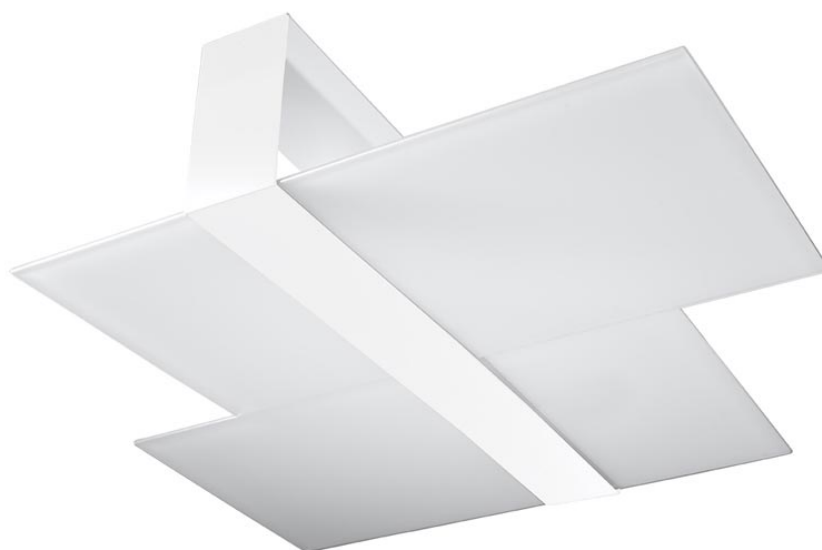

GALERIA

AVISO

Datos sujetos a cambios sin aviso. Excepto errores y omisiones. Asegúrese de utilizar el archivo más reciente posible.