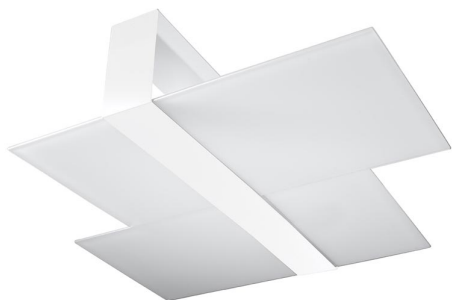

Aplique de techo MASSIMO blanco, E27

ESPECIFICACIONES

Puntos de Luz	2
Alimentación	AC220V
Casquillo	E27
Otros	Housing
Color	blanco
Interior-externo	Interior
Protección IP	IP20
Estilo	nordico
Estancia	pasillo,salon

Referencia

LD2021243

Dimensiones del producto

650x500x110mm

Dimensiones del packaging

63x33x15cm

DETALLES

Massimo es una colección de lámparas de techo y pared modernas. Son las más adecuadas para habitaciones donde es deseable una iluminación bastante clara y ligeramente humeante. Tanto los interiores escandinavos como los ultra-modernos se beneficiarán de las lámparas MASSIMO. Hay más de un destino para ellos, en la cocina, el pasillo, e incluso en el dormitorio. El panel cromado es un detalle interesante que hace que estas lámparas modernas se destaquen contra otras colecciones.

Bombilla: E27, 2x60W, 2x15W LED, 50-60Hz, ~ 220-230V, IP20, Clase de aparatos I

Bombilla no incluida.

Dimensiones: 65/50/15 cm.

Material: Acero, vidrio.

Color blanco

ESQUEMA DE INSTALACIÓN

GALERIA

AVISO