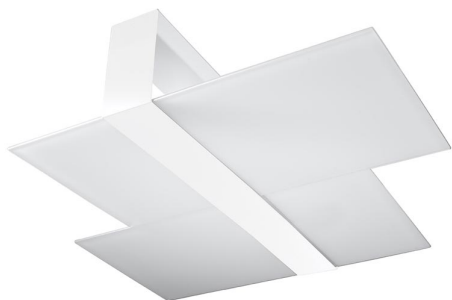

## Aplique de techo MASSIMO blanco, E27

### ESPECIFICACIONES

|                  |               |
|------------------|---------------|
| Puntos de Luz    | 2             |
| Alimentación     | AC220V        |
| Casquillo        | E27           |
| Otros            | Housing       |
| Color            | blanco        |
| Interior-externo | Interior      |
| Protección IP    | IP20          |
| Estilo           | nordico       |
| Estancia         | pasillo,salon |

#### Dimensiones del producto

650x500x110mm

### DETALLES

Massimo es una colección de lámparas de techo y pared modernas. Son las más adecuadas para habitaciones donde es deseable una iluminación bastante clara y ligeramente humeante. Tanto los interiores escandinavos como los ultra-modernos se beneficiarán de las lámparas MASSIMO. Hay más de un destino para ellos, en la cocina, el pasillo, e incluso en el dormitorio. El panel cromado es un detalle interesante que hace que estas lámparas modernas se destaquen contra otras colecciones.