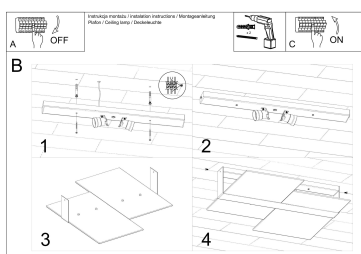

GALERIA

AVISO

Datos sujetos a cambios sin aviso. Excepto errores y omisiones. Asegúrese de utilizar el archivo más reciente posible.