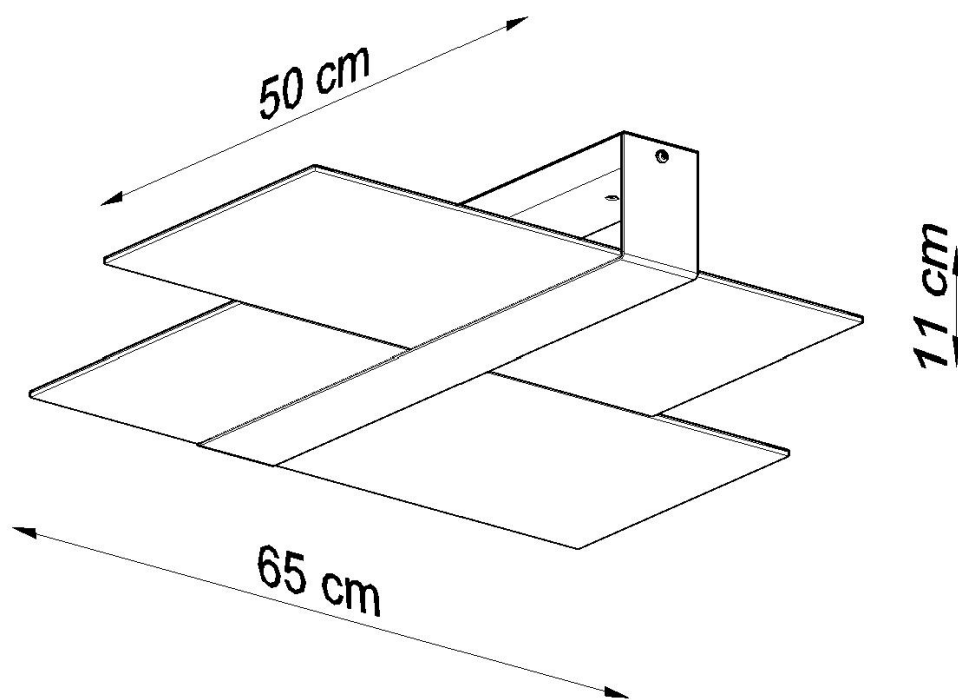

Aplique de techo MASSIMO blanco, E27

ESPECIFICACIONES

Puntos de Luz	2
Alimentación	AC220V
Casquillo	E27
Otros	Housing
Color	blanco
Interior-externo	Interior
Protección IP	IP20
Estilo	nordico
Estancia	pasillo,salon

Referencia

LD2021243

Dimensiones del producto

650x500x110mm

Dimensiones del packaging

63x33x15cm

DETALLES

Massimo es una colección de lámparas de techo y pared modernas. Son las más adecuadas para habitaciones donde es deseable una iluminación bastante clara y ligeramente humeante. Tanto los interiores escandinavos como los ultra-modernos se beneficiarán de las lámparas MASSIMO. Hay más de un destino para ellos, en la cocina, el pasillo, e incluso en el dormitorio. El panel cromado es un detalle interesante que hace que estas lámparas modernas se destaquen contra otras colecciones.

Bombilla: E27, 2x60W, 2x15W LED, 50-60Hz, ~ 220-230V, IP20, Clase de aparatos I

Bombilla no incluida.

Dimensiones: 65/50/15 cm.

Material: Acero, vidrio.

Color blanco

ESQUEMA DE INSTALACIÓN

GALERIA

AVISO