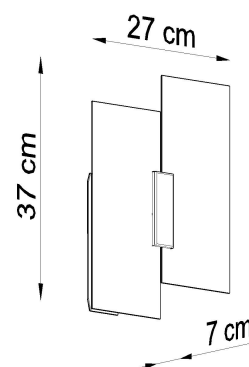

Referencia

LD2021244

Dimensiones del producto

270x70x370mm

Dimensiones del packaging

25x25x20cm

DETALLES

La elegante combinación de vidrio y metal es siempre una delicia para los fanáticos del estilo moderno: la colección Fabiano fue creada para ellos. Las formas geométricas, los materiales de primera calidad y el diseño minimalista hacen que cada lámpara moderna de esta serie sea una decoración única de cualquier interior. La iluminación Fabiano queda perfectamente en todas las habitaciones, desde la sala de estar y el comedor hasta la cocina y el

baño. El diseño más de moda para los clientes más exigentes.

Bombilla: E27, 2x60W, 50Hz, 220V, IP20

Bombilla no incluida.

Dimensiones: 27/7/37 cm

Material: Acero, vidrio.

Color: CHROM, BLANCO

ESQUEMA DE INSTALACIÓN

Ficha técnica

Aplique de pared FABIANO, E27

LEDBOX®

GALERIA

Ficha técnica

Aplique de pared FABIANO, E27

LEDBOX®

AVISO