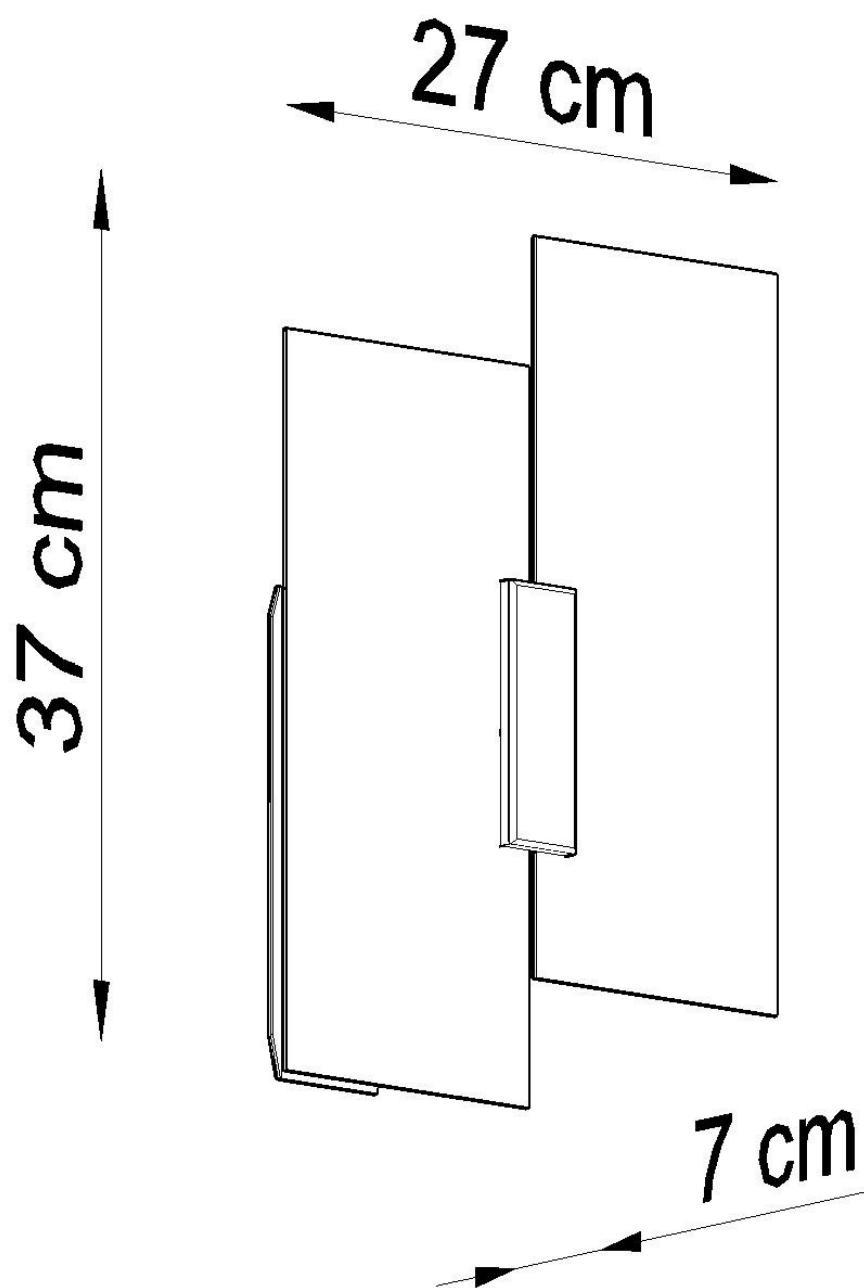

Aplique de pared FABIANO, E27

ESPECIFICACIONES

Puntos de Luz	2
Alimentación	AC220V
Casquillo	E27
Otros	Housing
Color	cromado
Interior-externo	Interior
Protección IP	IP20
Estilo	nordico
Estancia	salon,pasillo

Referencia

LD2021244

Dimensiones del producto

270x70x370mm

Dimensiones del packaging

25x25x20cm

DETALLES

La elegante combinación de vidrio y metal es siempre una delicia para los fanáticos del estilo moderno: la colección Fabiano fue creada para ellos. Las formas geométricas, los materiales de primera calidad y el diseño minimalista hacen que cada lámpara moderna de esta serie sea una decoración única de cualquier interior. La iluminación Fabiano queda perfectamente en todas las habitaciones, desde la sala de estar y el comedor hasta la cocina y el

baño. El diseño más de moda para los clientes más exigentes.

Bombilla: E27, 2x60W, 50Hz, 220V, IP20

Bombilla no incluida.

Dimensiones: 27/7/37 cm

Material: Acero, vidrio.

Color: CHROM, BLANCO

ESQUEMA DE INSTALACIÓN

Ficha técnica

Aplique de pared FABIANO, E27

LEDBOX®

GALERIA

Ficha técnica

Aplique de pared FABIANO, E27

LEDBOX®

AVISO