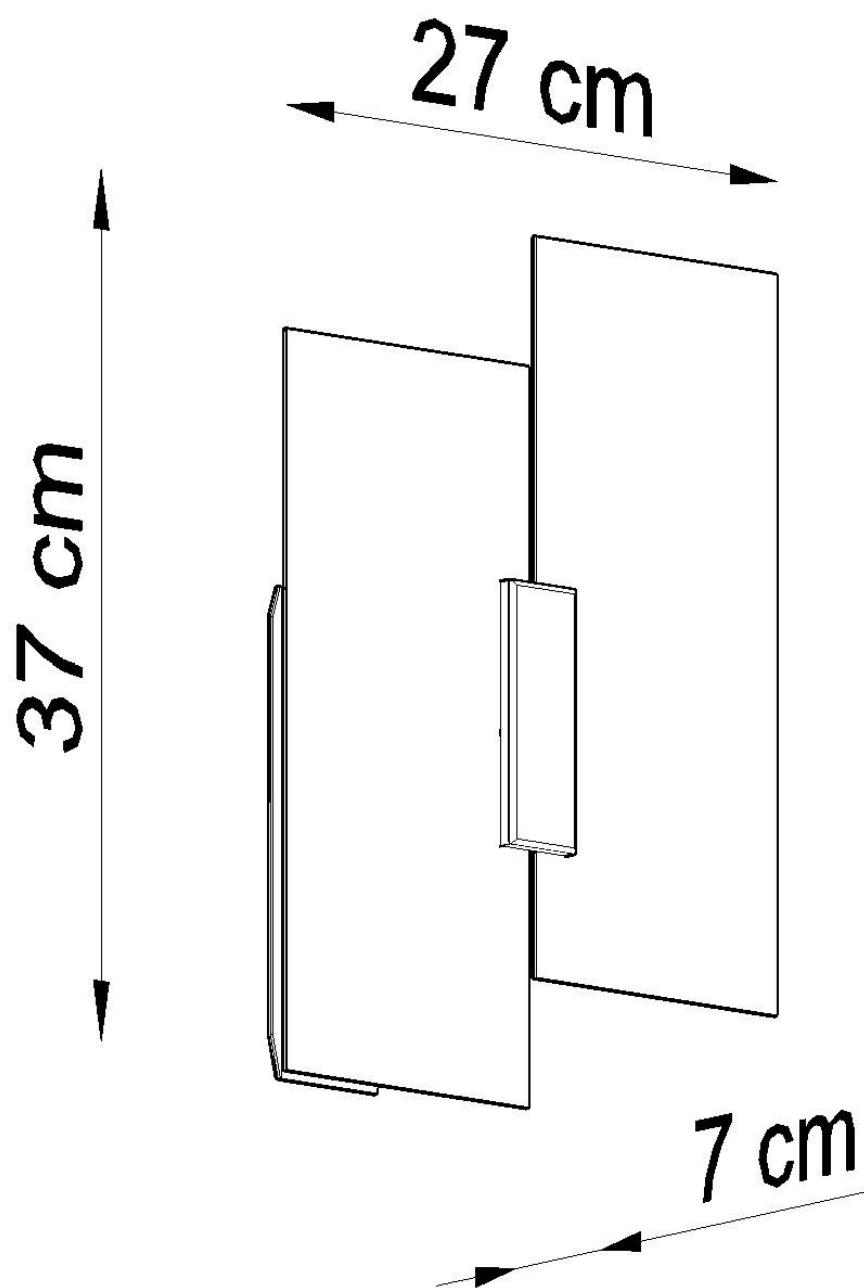

Aplique de pared FABIANO, E27

ESPECIFICACIONES

Puntos de Luz	2
Alimentación	AC220V
Casquillo	E27
Otros	Housing
Color	cromado
Interior-exterior	Interior
Protección IP	IP20
Estilo	nordico
Estancia	salon,pasillo

Referencia

LD2021244

Dimensiones del producto

270x70x370mm

Dimensiones del packaging

25x25x20cm

DETALLES

La elegante combinación de vidrio y metal es siempre una delicia para los fanáticos del estilo moderno: la colección Fabiano fue creada para ellos. Las formas geométricas, los materiales de primera calidad y el diseño minimalista hacen que cada lámpara moderna de esta serie sea una decoración única de cualquier interior. La iluminación Fabiano queda perfectamente en todas las habitaciones, desde la sala de estar y el comedor hasta la cocina y el

baño. El diseño más de moda para los clientes más exigentes.

Bombilla: E27, 2x60W, 50Hz, 220V, IP20

Bombilla no incluida.

Dimensiones: 27/7/37 cm

Material: Acero, vidrio.

Color: CHROM, BLANCO

ESQUEMA DE INSTALACIÓN

Ficha técnica

Aplique de pared FABIANO, E27

LEDBOX®

GALERIA

Ficha técnica

Aplique de pared FABIANO, E27

LEDBOX®

AVISO