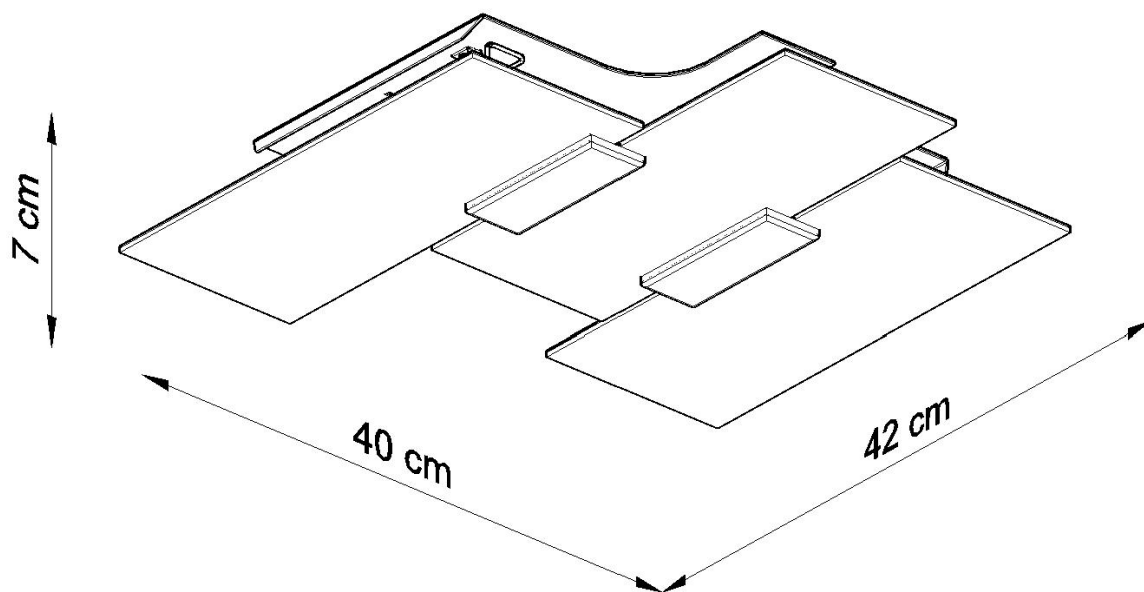

ESQUEMA DE INSTALACIÓN