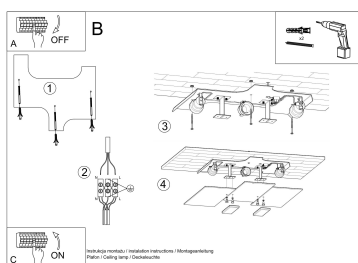

GALERIA

AVISO

Datos sujetos a cambios sin aviso. Excepto errores y omisiones. Asegúrese de utilizar el archivo más reciente posible.