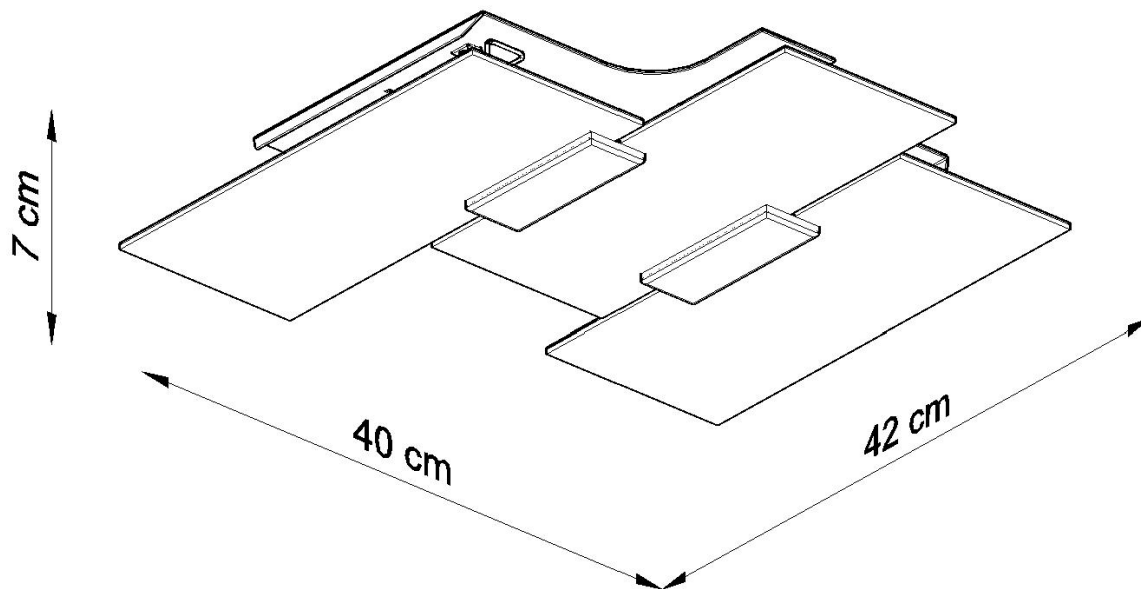

Referencia

LD2021245

Dimensiones del producto

400x420x70mm

Dimensiones del packaging

37x37x19cm

DETALLES

La elegante combinación de vidrio y metal es siempre una delicia para los fanáticos del estilo moderno: la colección Fabiano fue creada para ellos. Las formas geométricas, los materiales de primera calidad y el diseño minimalista hacen que cada lámpara moderna de esta serie sea una decoración única de cualquier interior. La iluminación de Fabiano funciona perfectamente en todas las habitaciones, desde la sala de estar y el comedor hasta la cocina y el

baño. El diseño más de moda para los clientes más exigentes.

Bombilla: E27, 3x60W, 50Hz, 220V, IP20

Bombilla no incluida.

Dimensiones: 40/42/7 cm.

Material: Acero, vidrio.

Color: CHROM, BLANCO

ESQUEMA DE INSTALACIÓN