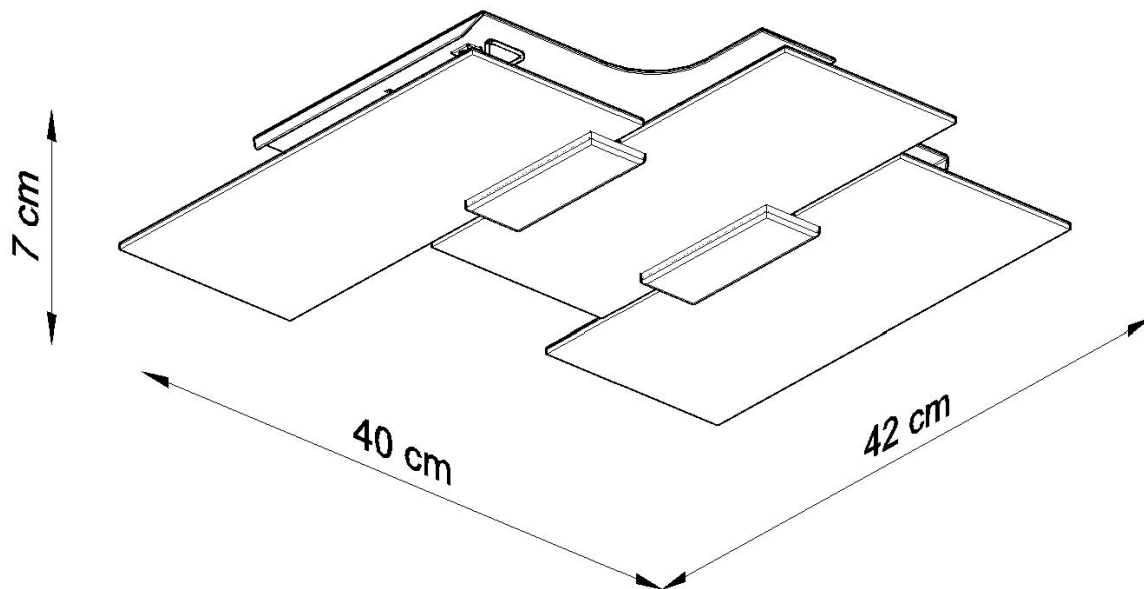

ESQUEMA DE INSTALACIÓN