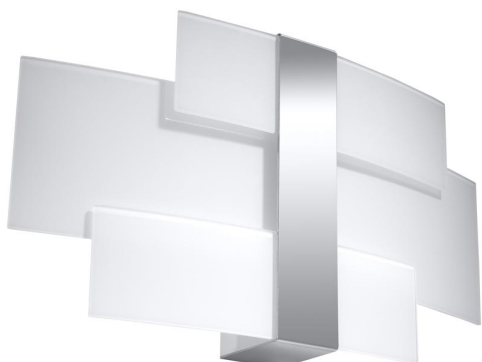

Aplique de pared CELIA, G9

ESPECIFICACIONES

Puntos de Luz	2
Alimentación	AC220V
Casquillo	G9
Otros	Housing
Color	cromado
Interior-externo	Interior
Protección IP	IP20
Estilo	nordico
Estancia	salon,pasillo

Referencia

LD2021246

Dimensiones del producto

420x70x230mm

Dimensiones del packaging

40x20x15cm

DETALLES

Los apliques Celia y las lámparas de pared se distinguen por su diseño inusualmente interesante y su gran versatilidad. La iluminación de pared y techo bellamente diseñada de esta colección combina elegancia clásica con toques modernos, lo que lo hace adecuado para su uso en casi cualquier diseño. Los paneles de vidrio doblados difunden bellamente la luz, dando a las habitaciones un ambiente cálido y acogedor. Las lámparas de esta serie se

deleitarán por su forma única y serán el adorno original en casa.

Bombilla: G9, 2x40W, 50Hz, 220V, IP20

Bombilla no incluida.

Dimensiones: 42/7/23 cm.

Material: Acero, vidrio.

Color: CHROM, BLANCO

ESQUEMA DE INSTALACIÓN