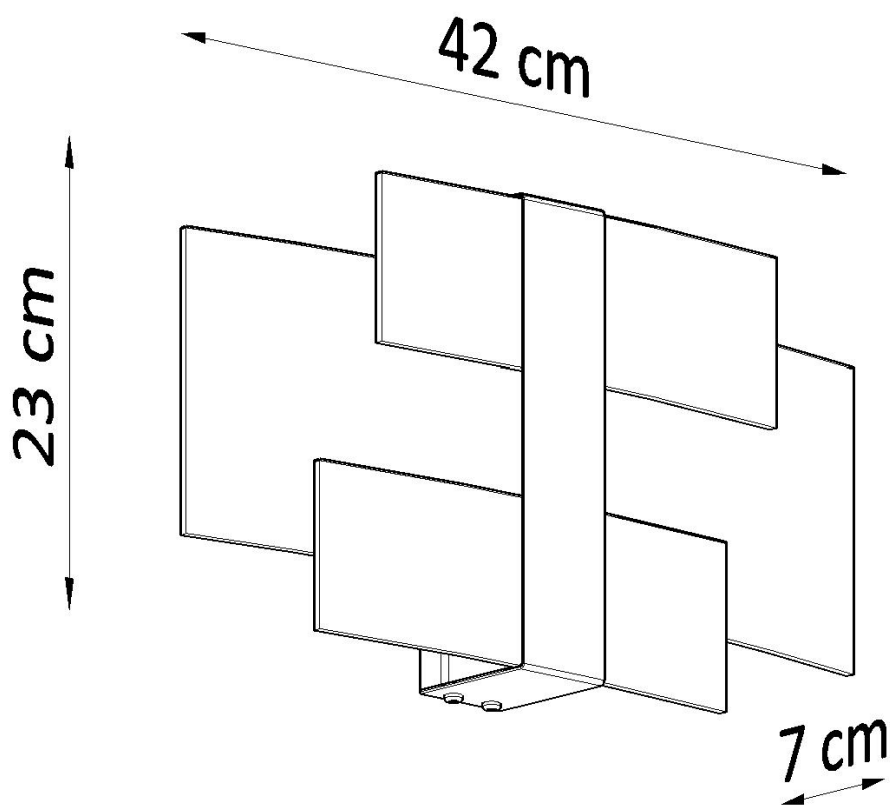

Aplique de pared CELIA, G9

ESPECIFICACIONES

| | |
|------------------|---------------|
| Puntos de Luz | 2 |
| Alimentación | AC220V |
| Casquillo | G9 |
| Otros | Housing |
| Color | cromado |
| Interior-externo | Interior |
| Protección IP | IP20 |
| Estilo | nordico |
| Estancia | salon,pasillo |

Referencia

LD2021246

Dimensiones del producto

420x70x230mm

Dimensiones del packaging

40x20x15cm

DETALLES

Los apliques Celia y las lámparas de pared se distinguen por su diseño inusualmente interesante y su gran versatilidad. La iluminación de pared y techo bellamente diseñada de esta colección combina elegancia clásica con toques modernos, lo que lo hace adecuado para su uso en casi cualquier diseño. Los paneles de vidrio doblados difunden bellamente la luz, dando a las habitaciones un ambiente cálido y acogedor. Las lámparas de esta serie se

deleitarán por su forma única y serán el adorno original en casa.

Bombilla: G9, 2x40W, 50Hz, 220V, IP20

Bombilla no incluida.

Dimensiones: 42/7/23 cm.

Material: Acero, vidrio.

Color: CHROM, BLANCO

ESQUEMA DE INSTALACIÓN