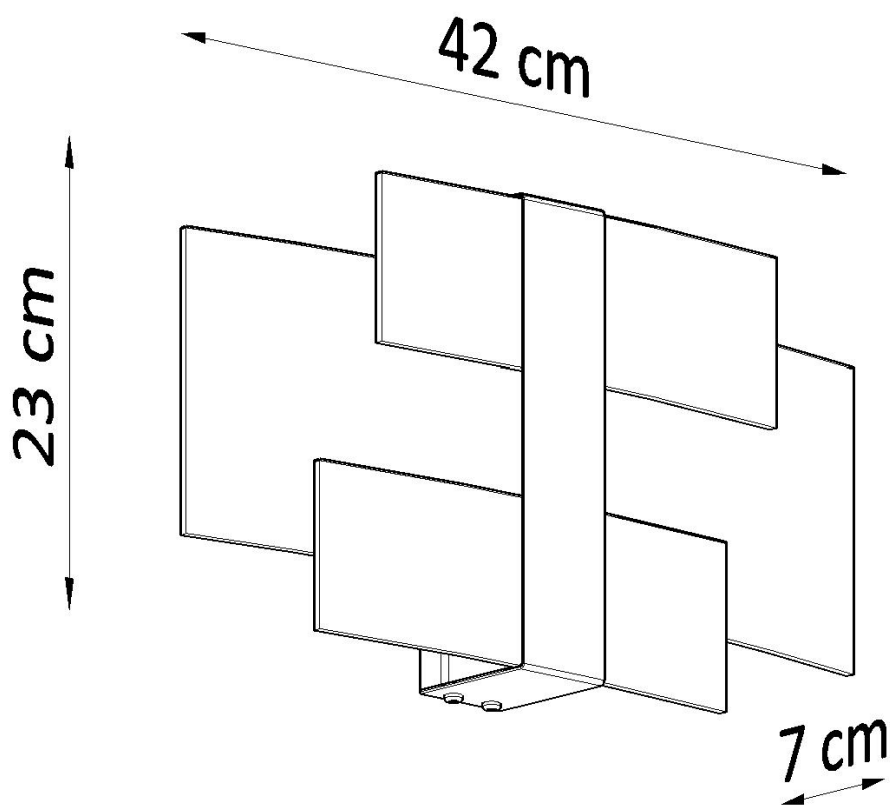

Aplique de pared CELIA, G9

ESPECIFICACIONES

Puntos de Luz	2
Alimentación	AC220V
Casquillo	G9
Otros	Housing
Color	cromado
Interior-externo	Interior
Protección IP	IP20
Estilo	nordico
Estancia	salon,pasillo

Referencia

LD2021246

Dimensiones del producto

420x70x230mm

Dimensiones del packaging

40x20x15cm

DETALLES

Los apliques Celia y las lámparas de pared se distinguen por su diseño inusualmente interesante y su gran versatilidad. La iluminación de pared y techo bellamente diseñada de esta colección combina elegancia clásica con toques modernos, lo que lo hace adecuado para su uso en casi cualquier diseño. Los paneles de vidrio doblados difunden bellamente la luz, dando a las habitaciones un ambiente cálido y acogedor. Las lámparas de esta serie se

deleitarán por su forma única y serán el adorno original en casa.

Bombilla: G9, 2x40W, 50Hz, 220V, IP20

Bombilla no incluida.

Dimensiones: 42/7/23 cm.

Material: Acero, vidrio.

Color: CHROM, BLANCO

ESQUEMA DE INSTALACIÓN