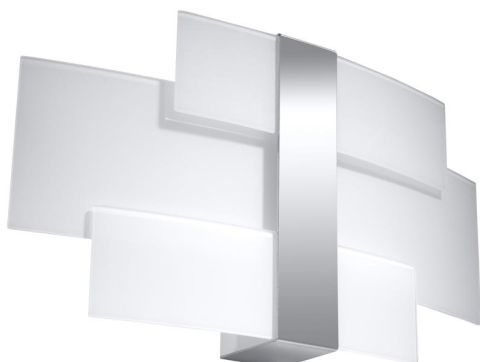

Aplique de pared CELIA, G9

ESPECIFICACIONES

| | |
|------------------|---------------|
| Puntos de Luz | 2 |
| Alimentación | AC220V |
| Casquillo | G9 |
| Otros | Housing |
| Color | cromado |
| Interior-externo | Interior |
| Protección IP | IP20 |
| Estilo | nordico |
| Estancia | salon,pasillo |

Referencia

LD2021246

Dimensiones del producto

420x70x230mm

Dimensiones del packaging

40x20x15cm

DETALLES

Los apliques Celia y las lámparas de pared se distinguen por su diseño inusualmente interesante y su gran versatilidad. La iluminación de pared y techo bellamente diseñada de esta colección combina elegancia clásica con toques modernos, lo que lo hace adecuado para su uso en casi cualquier diseño. Los paneles de vidrio doblados difunden bellamente la luz, dando a las habitaciones un ambiente cálido y acogedor. Las lámparas de esta serie se

deleitarán por su forma única y serán el adorno original en casa.

Bombilla: G9, 2x40W, 50Hz, 220V, IP20

Bombilla no incluida.

Dimensiones: 42/7/23 cm.

Material: Acero, vidrio.

Color: CHROM, BLANCO

ESQUEMA DE INSTALACIÓN