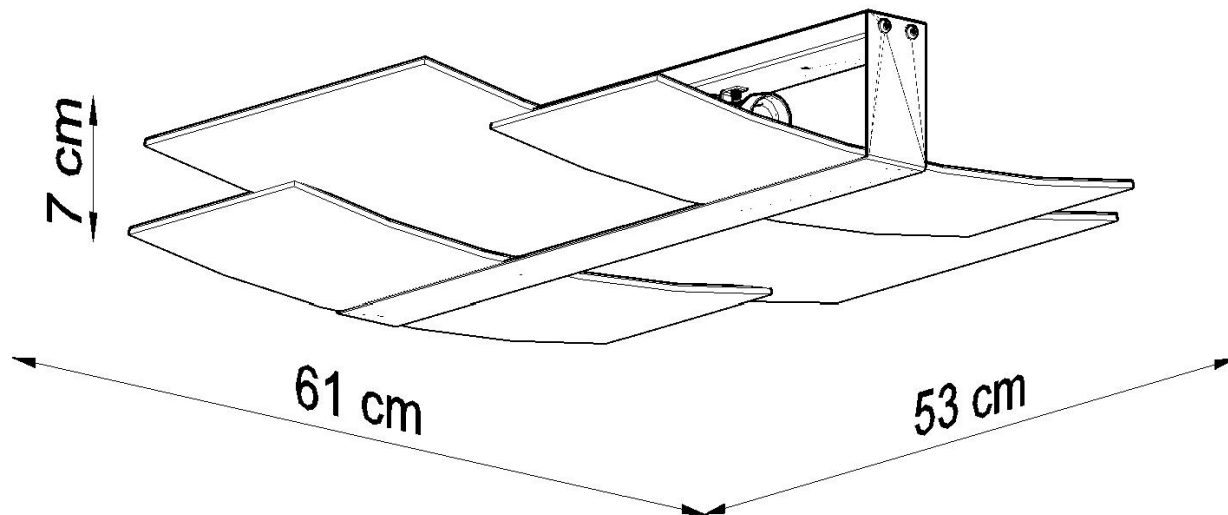

ESQUEMA DE INSTALACIÓN