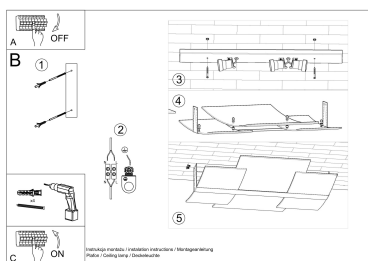

GALERIA

AVISO

Datos sujetos a cambios sin aviso. Excepto errores y omisiones. Asegúrese de utilizar el archivo más reciente posible.