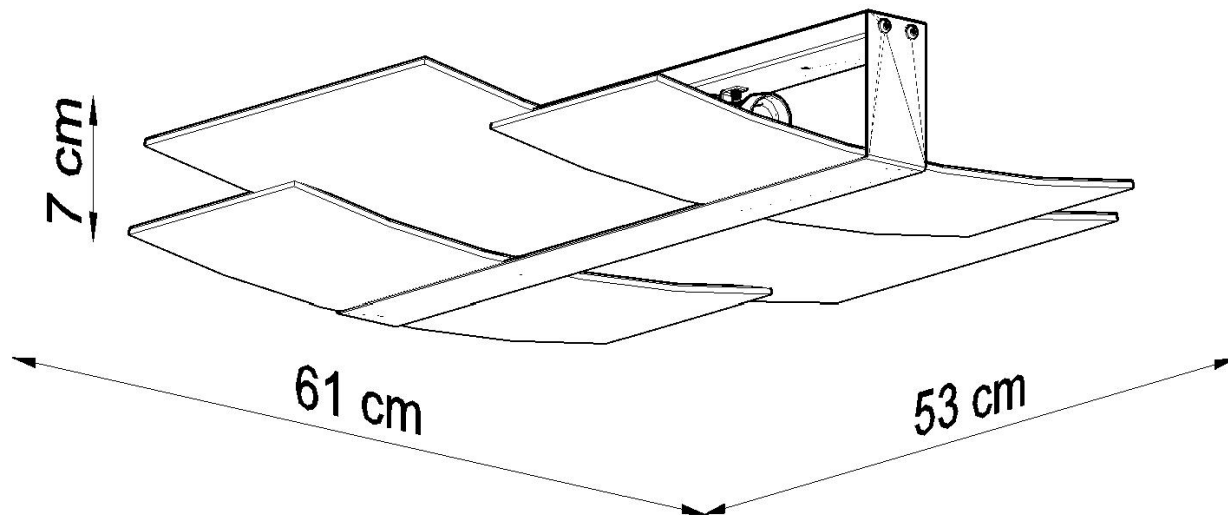

Referencia

LD2021247

Dimensiones del producto

610x530x70mm

Dimensiones del packaging

63x33x15cm

DETALLES

Los apliques Celia y las lámparas de pared se distinguen por su diseño inusualmente interesante y su gran versatilidad. La iluminación de pared y techo bellamente diseñada de esta colección combina elegancia clásica con toques modernos, lo que lo hace adecuado para su uso en casi cualquier diseño. Los paneles de vidrio doblados difunden bellamente la luz, dando a las habitaciones un ambiente cálido y acogedor. Las lámparas de esta serie se

deleitarán por su forma única y serán el adorno original en casa.

Bombilla: E27, 3x60W, 50Hz, 220V, IP20

Bombilla no incluida.

Dimensiones: 61/53/7 cm

Material: Acero, vidrio.

Color: CHROM, BLANCO

ESQUEMA DE INSTALACIÓN