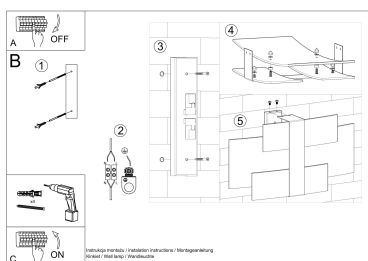

Aplique de pared CELIA blanco, G9

ESPECIFICACIONES

| | |
|------------------|---------------|
| Puntos de Luz | 2 |
| Alimentación | AC220V |
| Casquillo | G9 |
| Otros | Housing |
| Color | blanco |
| Interior-externo | Interior |
| Protección IP | IP20 |
| Estilo | nordico |
| Estancia | pasillo,salon |

casa.

Bombilla: G9, 2x40W, 2x12W LED, 50-60Hz, ~ 220-230V, IP20, Clase de aparatos I

Bombilla no incluida.

Dimensiones: 42/7/23 cm.

Material: Acero, vidrio.

Color blanco

ESQUEMA DE INSTALACIÓN

GALERIA