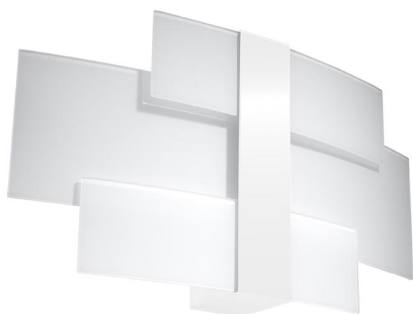

## Aplique de pared CELIA blanco, G9

### DETALLES

Los apliques Celia y las lámparas de pared se distinguen por su diseño inusualmente interesante y su gran versatilidad. La iluminación de pared y techo bellamente diseñada de esta colección combina elegancia clásica con toques modernos, lo que lo hace adecuado para su uso en casi cualquier diseño. Los paneles de vidrio doblados difunden bellamente la luz, dando a las habitaciones un ambiente cálido y acogedor. Las lámparas de esta serie se deleitarán por su forma única y serán el adorno original en