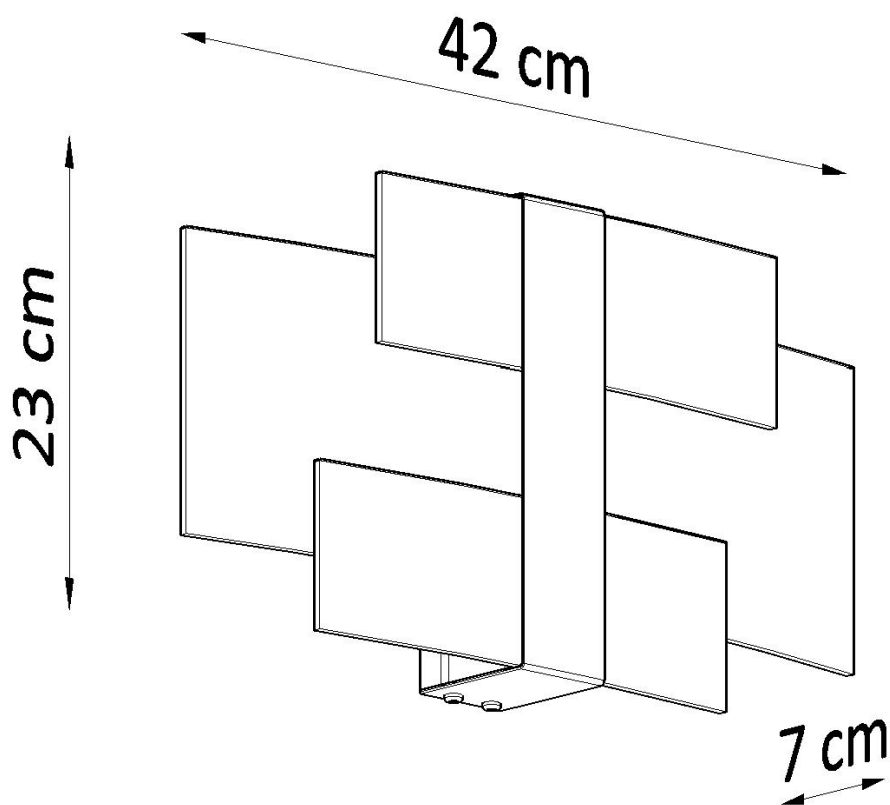

Aplique de pared CELIA blanco, G9

ESPECIFICACIONES

| | |
|------------------|---------------|
| Puntos de Luz | 2 |
| Alimentación | AC220V |
| Casquillo | G9 |
| Otros | Housing |
| Color | blanco |
| Interior-externo | Interior |
| Protección IP | IP20 |
| Estilo | nordico |
| Estancia | pasillo,salon |

Referencia

LD2021248

Dimensiones del producto

420x70x230mm

Dimensiones del packaging

40x20x15cm

DETALLES

Los apliques Celia y las lámparas de pared se distinguen por su diseño inusualmente interesante y su gran versatilidad. La iluminación de pared y techo bellamente diseñada de esta colección combina elegancia clásica con toques modernos, lo que lo hace adecuado para su uso en casi cualquier diseño. Los paneles de vidrio doblados difunden bellamente la luz, dando a las habitaciones un ambiente cálido y acogedor. Las lámparas de esta serie se deleitarán por su forma única y serán el adorno original en

casa.

Bombilla: G9, 2x40W, 2x12W LED, 50-60Hz, ~ 220-230V, IP20, Clase de aparatos I

Bombilla no incluida.

Dimensiones: 42/7/23 cm.

Material: Acero, vidrio.

Color blanco

ESQUEMA DE INSTALACIÓN

GALERIA