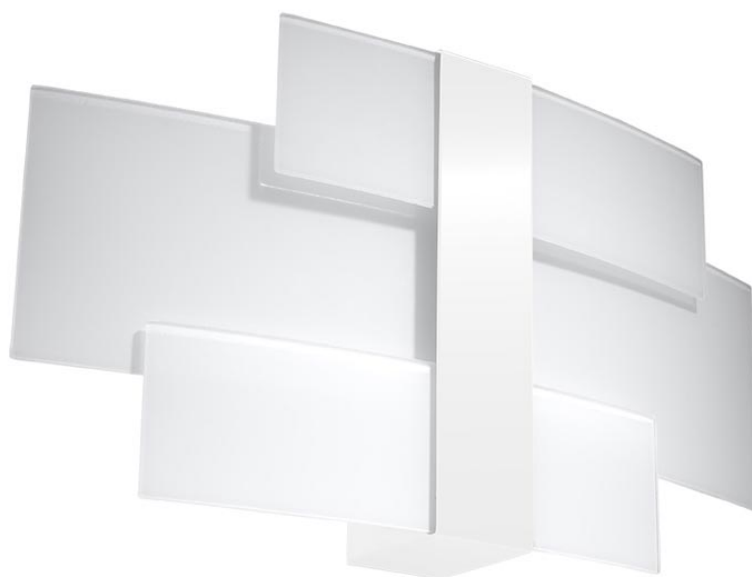

Aplique de pared CELIA blanco, G9

ESPECIFICACIONES

| | |
|------------------|---------------|
| Puntos de Luz | 2 |
| Alimentación | AC220V |
| Casquillo | G9 |
| Otros | Housing |
| Color | blanco |
| Interior-externo | Interior |
| Protección IP | IP20 |
| Estilo | nordico |
| Estancia | pasillo,salon |

Referencia

LD2021248

Dimensiones del producto

420x70x230mm

Dimensiones del packaging

40x20x15cm

DETALLES

Los apliques Celia y las lámparas de pared se distinguen por su diseño inusualmente interesante y su gran versatilidad. La iluminación de pared y techo bellamente diseñada de esta colección combina elegancia clásica con toques modernos, lo que lo hace adecuado para su uso en casi cualquier diseño. Los paneles de vidrio doblados difunden bellamente la luz, dando a las habitaciones un ambiente cálido y acogedor. Las lámparas de esta serie se deleitarán por su forma única y serán el adorno original en

casa.

Bombilla: G9, 2x40W, 2x12W LED, 50-60Hz, ~ 220-230V, IP20, Clase de aparatos I

Bombilla no incluida.

Dimensiones: 42/7/23 cm.

Material: Acero, vidrio.

Color blanco

ESQUEMA DE INSTALACIÓN

GALERIA