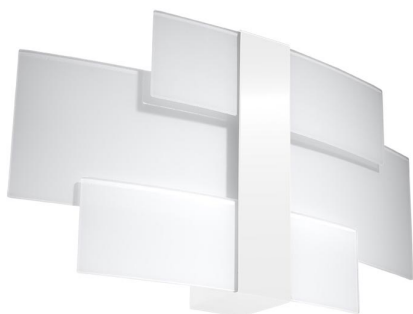

Aplique de pared CELIA blanco, G9

ESPECIFICACIONES

| | |
|------------------|---------------|
| Puntos de Luz | 2 |
| Alimentación | AC220V |
| Casquillo | G9 |
| Otros | Housing |
| Color | blanco |
| Interior-externo | Interior |
| Protección IP | IP20 |
| Estilo | nordico |
| Estancia | pasillo,salon |

Referencia

LD2021248

Dimensiones del producto

420x70x230mm

Dimensiones del packaging

40x20x15cm

DETALLES

Los apliques Celia y las lámparas de pared se distinguen por su diseño inusualmente interesante y su gran versatilidad. La iluminación de pared y techo bellamente diseñada de esta colección combina elegancia clásica con toques modernos, lo que lo hace adecuado para su uso en casi cualquier diseño. Los paneles de vidrio doblados difunden bellamente la luz, dando a las habitaciones un ambiente cálido y acogedor. Las lámparas de esta serie se deleitarán por su forma única y serán el adorno original en

casa.

Bombilla: G9, 2x40W, 2x12W LED, 50-60Hz, ~ 220-230V, IP20, Clase de aparatos I

Bombilla no incluida.

Dimensiones: 42/7/23 cm.

Material: Acero, vidrio.

Color blanco

ESQUEMA DE INSTALACIÓN

GALERIA