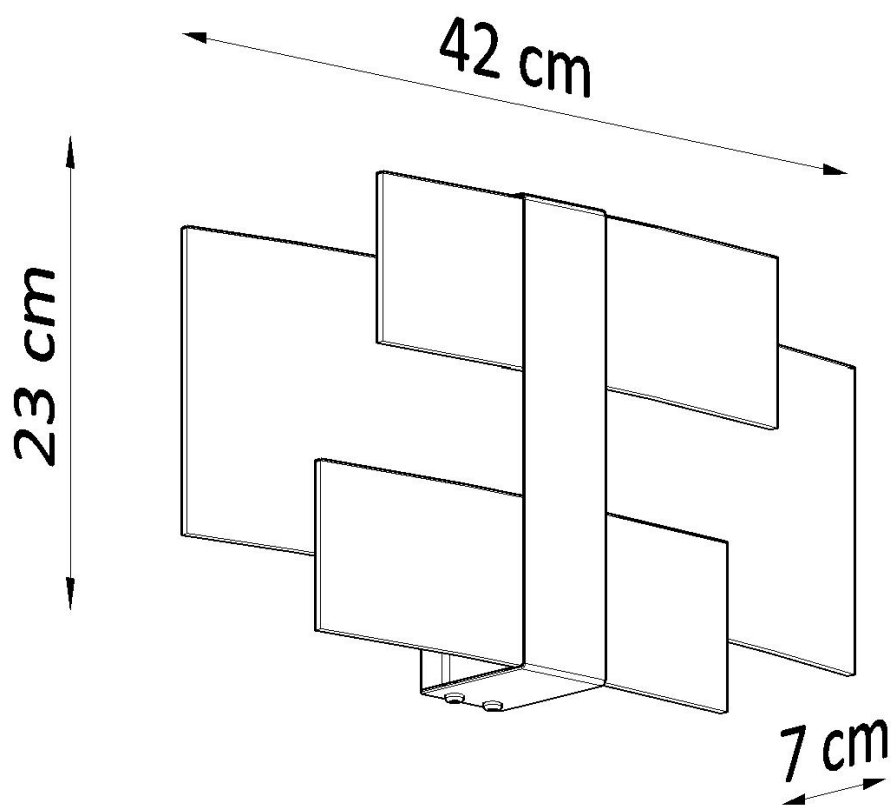

ESQUEMA DE INSTALACIÓN