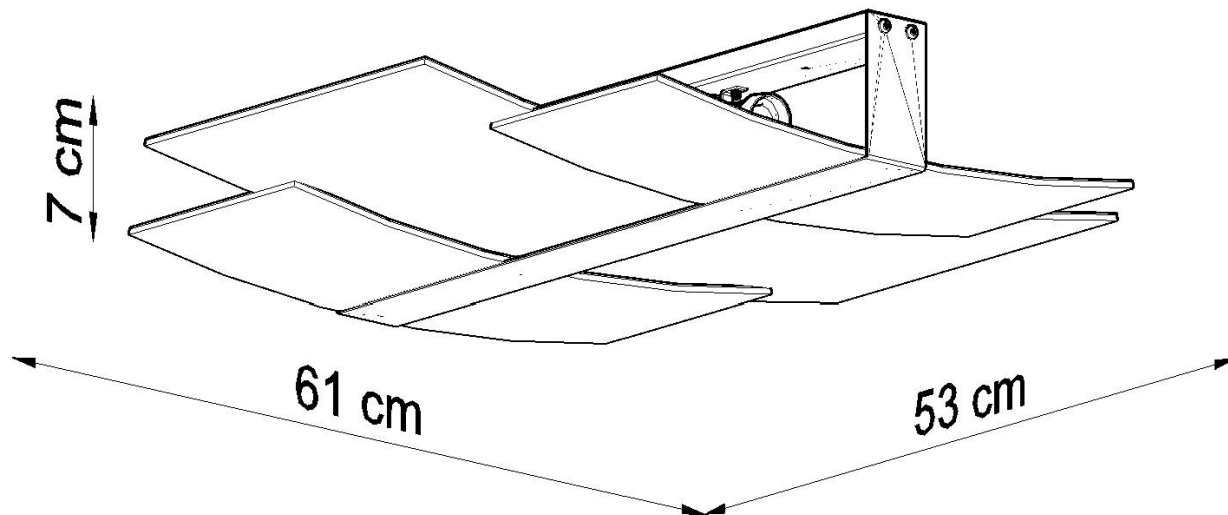

Referencia

LD2021249

Dimensiones del producto

610x530x70mm

Dimensiones del packaging

63x33x15cm

DETALLES

Los apliques Celia y las lámparas de pared se distinguen por su diseño inusualmente interesante y su gran versatilidad. La iluminación de pared y techo bellamente diseñada de esta colección combina elegancia clásica con toques modernos, lo que lo hace adecuado para su uso en casi cualquier diseño. Los paneles de vidrio doblados difunden bellamente la luz, dando a las habitaciones un ambiente cálido y acogedor. Las lámparas de esta serie se deleitarán por su forma única y serán el adorno original en

casa.

Bombilla: E27, 3x60W, 3x15W LED, 50-60Hz, ~ 220-230V, IP20, Clase de aparatos I

Bombilla no incluida.

Dimensiones: 61/53/7 cm

Material: Acero, vidrio.

Color blanco

ESQUEMA DE INSTALACIÓN

GALERIA