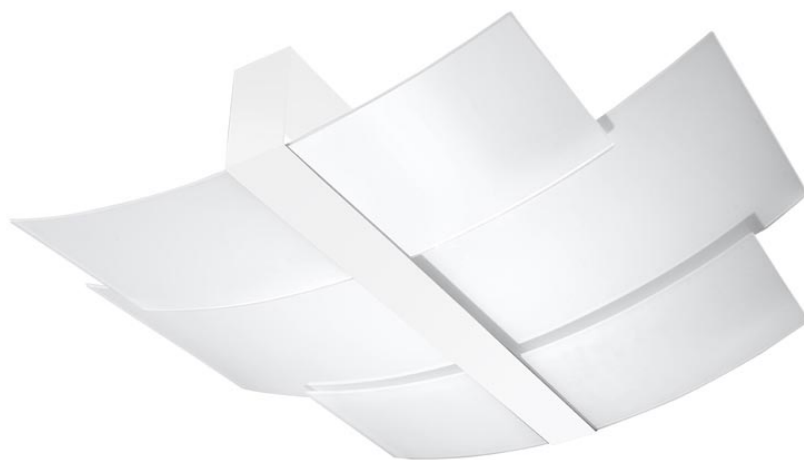

Aplique de techo CELIA blanco, E27

ESPECIFICACIONES

Puntos de Luz	3
Alimentación	AC220V
Casquillo	E27
Otros	Housing
Color	blanco
Interior-externo	Interior
Protección IP	IP20
Estilo	nordico
Estancia	pasillo,salon

Referencia

LD2021249

Dimensiones del producto

610x530x70mm

Dimensiones del packaging

63x33x15cm

DETALLES

Los apliques Celia y las lámparas de pared se distinguen por su diseño inusualmente interesante y su gran versatilidad. La iluminación de pared y techo bellamente diseñada de esta colección combina elegancia clásica con toques modernos, lo que lo hace adecuado para su uso en casi cualquier diseño. Los paneles de vidrio doblados difunden bellamente la luz, dando a las habitaciones un ambiente cálido y acogedor. Las lámparas de esta serie se deleitarán por su forma única y serán el adorno original en

casa.

Bombilla: E27, 3x60W, 3x15W LED, 50-60Hz, ~ 220-230V, IP20, Clase de aparatos I

Bombilla no incluida.

Dimensiones: 61/53/7 cm

Material: Acero, vidrio.

Color blanco

ESQUEMA DE INSTALACIÓN

GALERIA