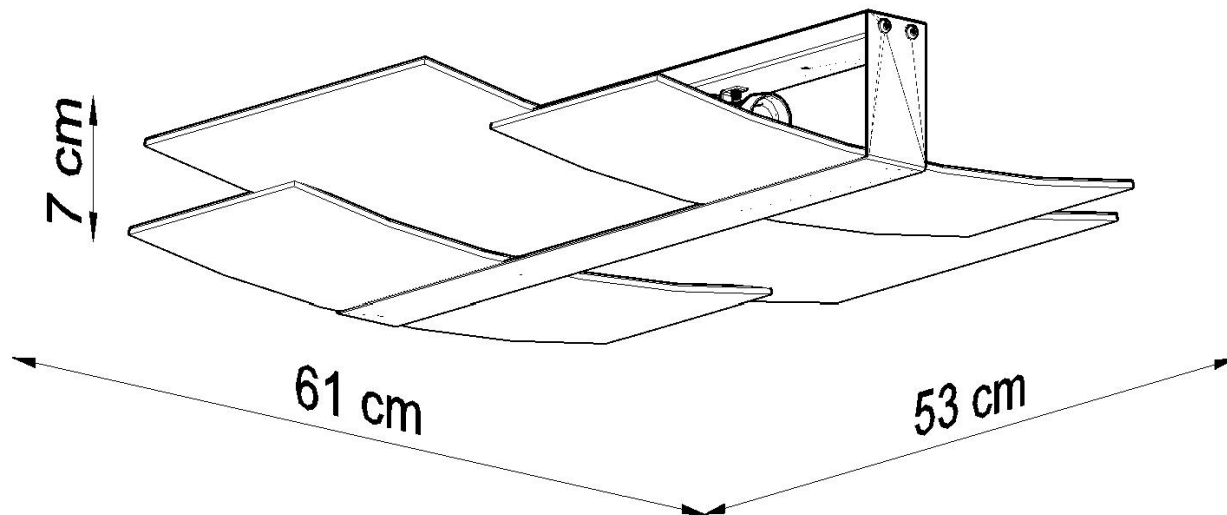

Referencia

LD2021249

Dimensiones del producto

610x530x70mm

Dimensiones del packaging

63x33x15cm

DETALLES

Los apliques Celia y las lámparas de pared se distinguen por su diseño inusualmente interesante y su gran versatilidad. La iluminación de pared y techo bellamente diseñada de esta colección combina elegancia clásica con toques modernos, lo que lo hace adecuado para su uso en casi cualquier diseño. Los paneles de vidrio doblados difunden bellamente la luz, dando a las habitaciones un ambiente cálido y acogedor. Las lámparas de esta serie se deleitarán por su forma única y serán el adorno original en

casa.

Bombilla: E27, 3x60W, 3x15W LED, 50-60Hz, ~ 220-230V, IP20, Clase de aparatos I

Bombilla no incluida.

Dimensiones: 61/53/7 cm

Material: Acero, vidrio.

Color blanco

ESQUEMA DE INSTALACIÓN

GALERIA