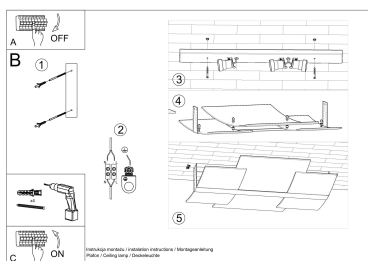

casa.

Bombilla: E27, 3x60W, 3x15W LED, 50-60Hz, ~ 220-230V, IP20, Clase de aparatos I

Bombilla no incluida.

Dimensiones: 61/53/7 cm

Material: Acero, vidrio.

Color blanco

ESQUEMA DE INSTALACIÓN

GALERIA