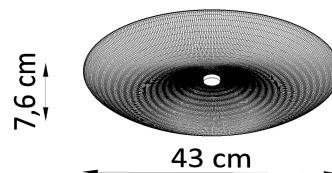

GALERIA

AVISO

Datos sujetos a cambios sin aviso. Excepto errores y omisiones. Asegúrese de utilizar el archivo más