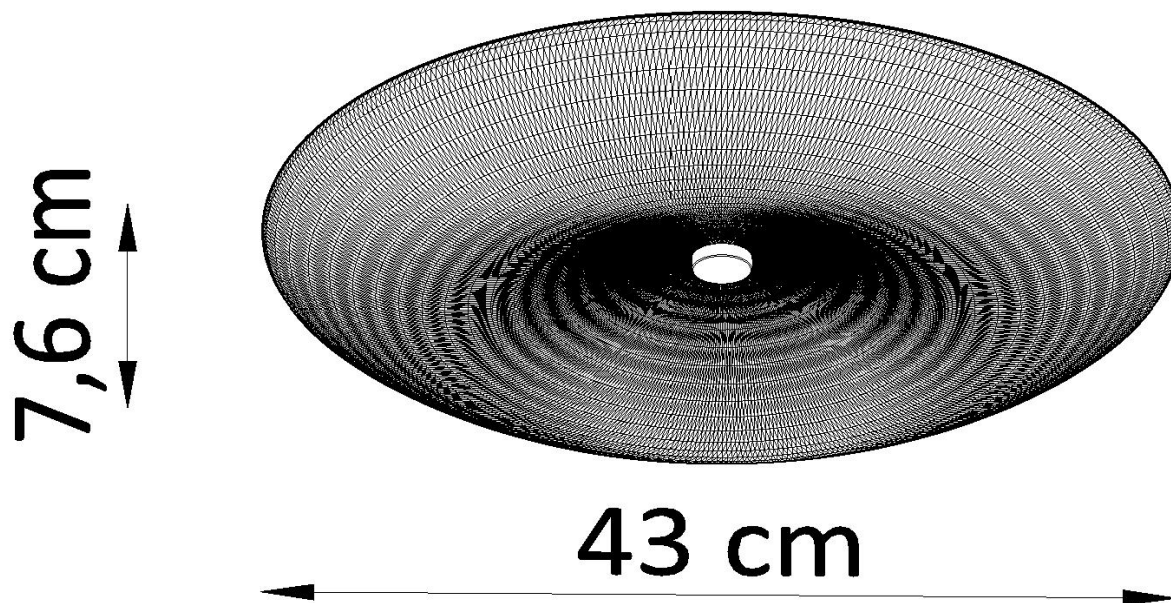

ESQUEMA DE INSTALACIÓN