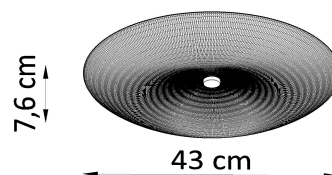

GALERIA

AVISO

Datos sujetos a cambios sin aviso. Excepto errores y omisiones. Asegúrese de utilizar el archivo más