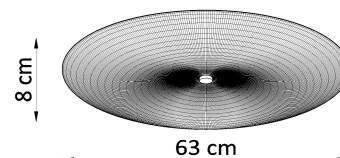

GALERIA

AVISO

Datos sujetos a cambios sin aviso. Excepto errores y omisiones. Asegúrese de utilizar el archivo más