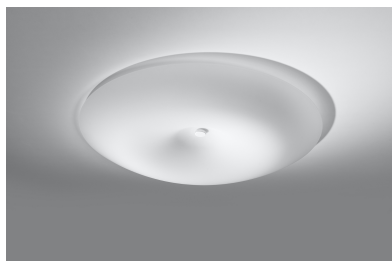

GALERIA

AVISO

Datos sujetos a cambios sin aviso. Excepto errores y omisiones. Asegúrese de utilizar el archivo más