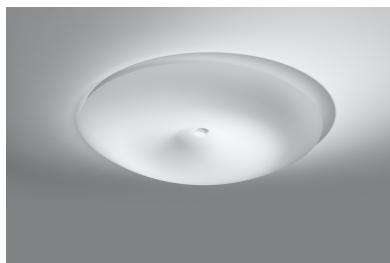

Aplique de techo FUSION 630, E27

ESPECIFICACIONES

Puntos de Luz	5
Alimentación	AC220V
Casquillo	E27
Otros	Housing
Color	blanco
Interior-exterior	Interior
Protección IP	IP20
Estilo	moderno
Estancia	salon,pasillo

Referencia

LD2021251

Dimensiones del producto

630x630x80mm

Dimensiones del packaging

64x62,5x44870cm

DETALLES

¿Busca iluminación que se quede contigo durante los próximos años? Independientemente de los colores cambiantes de las paredes, pisos o muebles? Plafond Fusion es la solución perfecta para las personas que aman la simplicidad. Adjunto al techo, no será conspicuo y ocupará espacio en habitaciones pequeñas. La plaza especialmente en forma iluminará a cada espacio brillantemente sin la necesidad de lámparas adicionales. Fusion Plafond será adecuado para la cocina, el pasillo o el

dormitorio, brindando luz encantadora y acogedora a cualquiera de ellos.

Bombilla: E27, 5x46W, 50Hz, 220V, IP20

Bombilla no incluida.

Dimensiones: 63/63/8 cm.

Material: vidrio

Color blanco

Ficha técnica

Aplique de techo FUSION 630, E27

LEDBOX®

ESQUEMA DE INSTALACIÓN

GALERIA

AVISO

Datos sujetos a cambios sin aviso. Excepto errores y omisiones. Asegúrese de utilizar el archivo más

Ficha técnica

Aplique de techo FUSION 630, E27

LEDBOX[®]