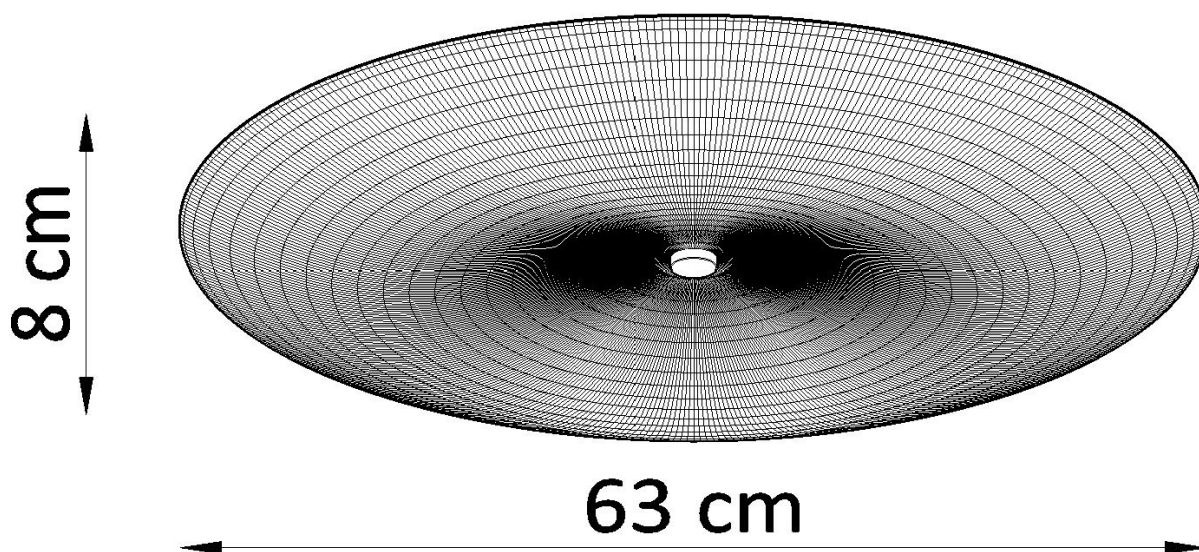

ESQUEMA DE INSTALACIÓN