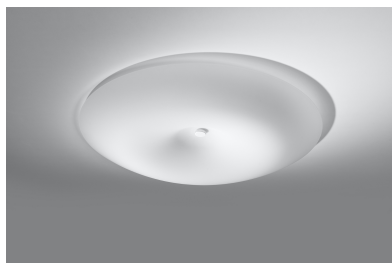

Aplique de techo FUSION 630, E27

ESPECIFICACIONES

Puntos de Luz	5
Alimentación	AC220V
Casquillo	E27
Otros	Housing
Color	blanco
Interior-exterior	Interior
Protección IP	IP20
Estilo	moderno
Estancia	salon,pasillo

Referencia

LD2021251

Dimensiones del producto

630x630x80mm

Dimensiones del packaging

64x62,5x44870cm

DETALLES

¿Busca iluminación que se quede contigo durante los próximos años? Independientemente de los colores cambiantes de las paredes, pisos o muebles? Plafond Fusion es la solución perfecta para las personas que aman la simplicidad. Adjunto al techo, no será conspicuo y ocupará espacio en habitaciones pequeñas. La plaza especialmente en forma iluminará a cada espacio brillantemente sin la necesidad de lámparas adicionales. Fusion Plafond será adecuado para la cocina, el pasillo o el

dormitorio, brindando luz encantadora y acogedora a cualquiera de ellos.

Bombilla: E27, 5x46W, 50Hz, 220V, IP20

Bombilla no incluida.

Dimensiones: 63/63/8 cm.

Material: vidrio

Color blanco

Ficha técnica

Aplique de techo FUSION 630, E27

LEDBOX®

ESQUEMA DE INSTALACIÓN

GALERIA

AVISO

Datos sujetos a cambios sin aviso. Excepto errores y omisiones. Asegúrese de utilizar el archivo más

Ficha técnica

Aplique de techo FUSION 630, E27

LEDBOX®