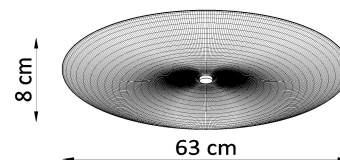

GALERIA

AVISO

Datos sujetos a cambios sin aviso. Excepto errores y omisiones. Asegúrese de utilizar el archivo más