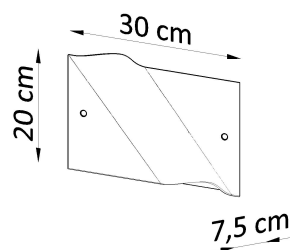

GALERIA

AVISO

Datos sujetos a cambios sin aviso. Excepto errores y omisiones. Asegúrese de utilizar el archivo más