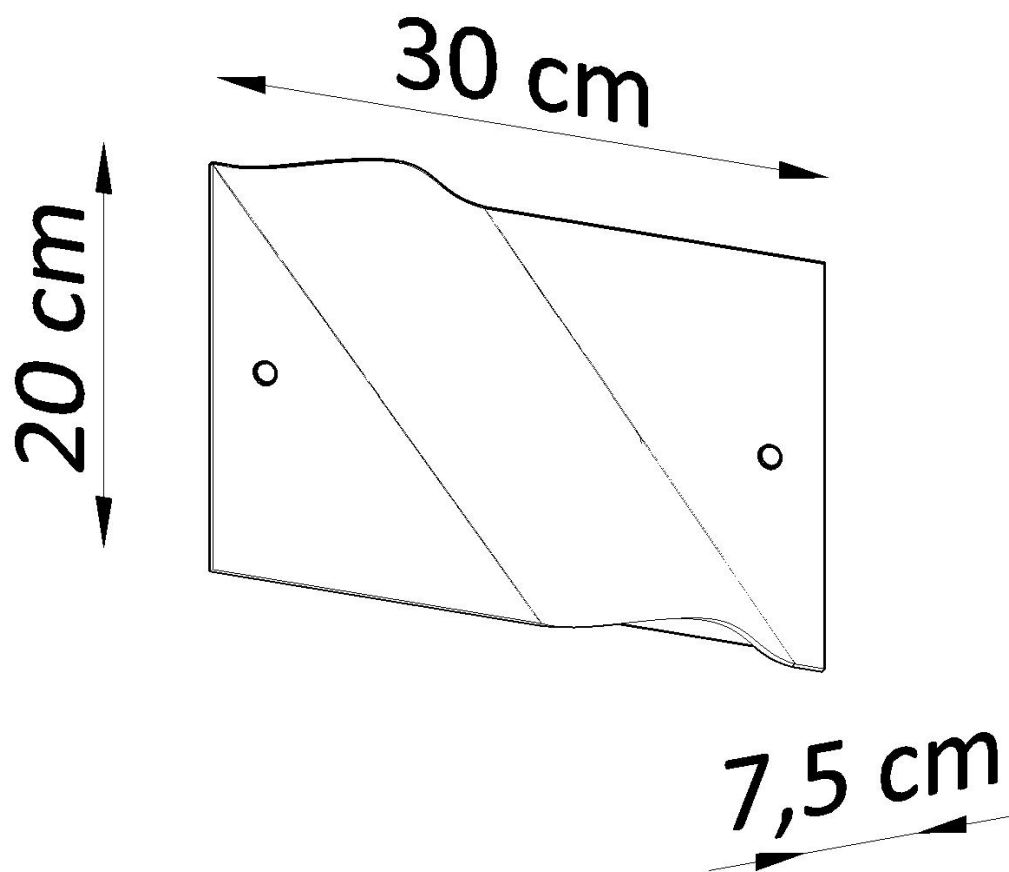

Aplique de pared BUBBLE, E27

ESPECIFICACIONES

| | |
|-------------------|-------------------------|
| Puntos de Luz | 1 |
| Alimentación | AC220V |
| Casquillo | E27 |
| Otros | Housing |
| Color | blanco |
| Interior-exterior | Interior |
| Protección IP | IP20 |
| Estilo | moderno |
| Estancia | salon,dormitorio |

Referencia

LD2021252

Dimensiones del producto

300x75x200mm

Dimensiones del packaging

31,5x23x44870cm

DETALLES

La iluminación en su hogar puede reemplazar otras decoraciones. Siempre que su forma sea única, reflexiva y se adapte al estilo de la casa o al apartamento. La lámpara Bubble en forma de onda es un diseño en sí mismo. La forma única hace que sea difícil apartar la vista de ella y puede reemplazar con éxito una pintura o escultura. Además, la lámpara de la serie Bubble iluminará cada espacio, especialmente el pasillo o la sala de estar. ¡Es

elegante y funcional: realmente proporciona lo mejor de ambos mundos!

Bombilla: E27, 1x46W, 50Hz, 220V, IP20

Bombilla no incluida.

Dimensiones: 30 / 7,5 / 20 cm.

Material: vidrio

Color blanco

ESQUEMA DE INSTALACIÓN