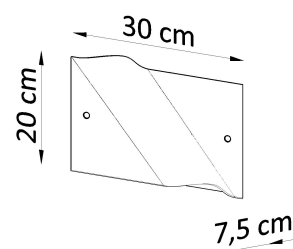

GALERIA

AVISO

Datos sujetos a cambios sin aviso. Excepto errores y omisiones. Asegúrese de utilizar el archivo más