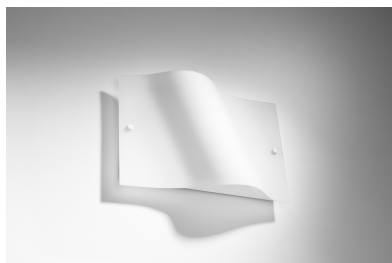

GALERIA

AVISO

Datos sujetos a cambios sin aviso. Excepto errores y omisiones. Asegúrese de utilizar el archivo más