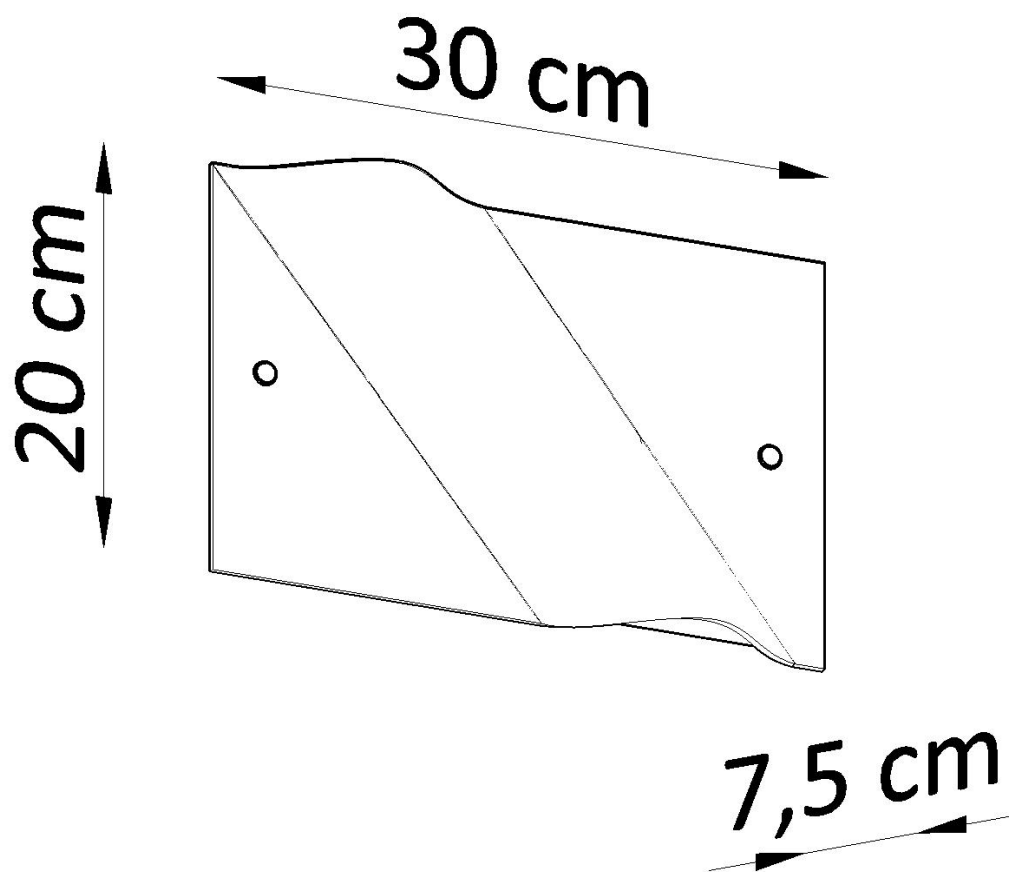

ESQUEMA DE INSTALACIÓN