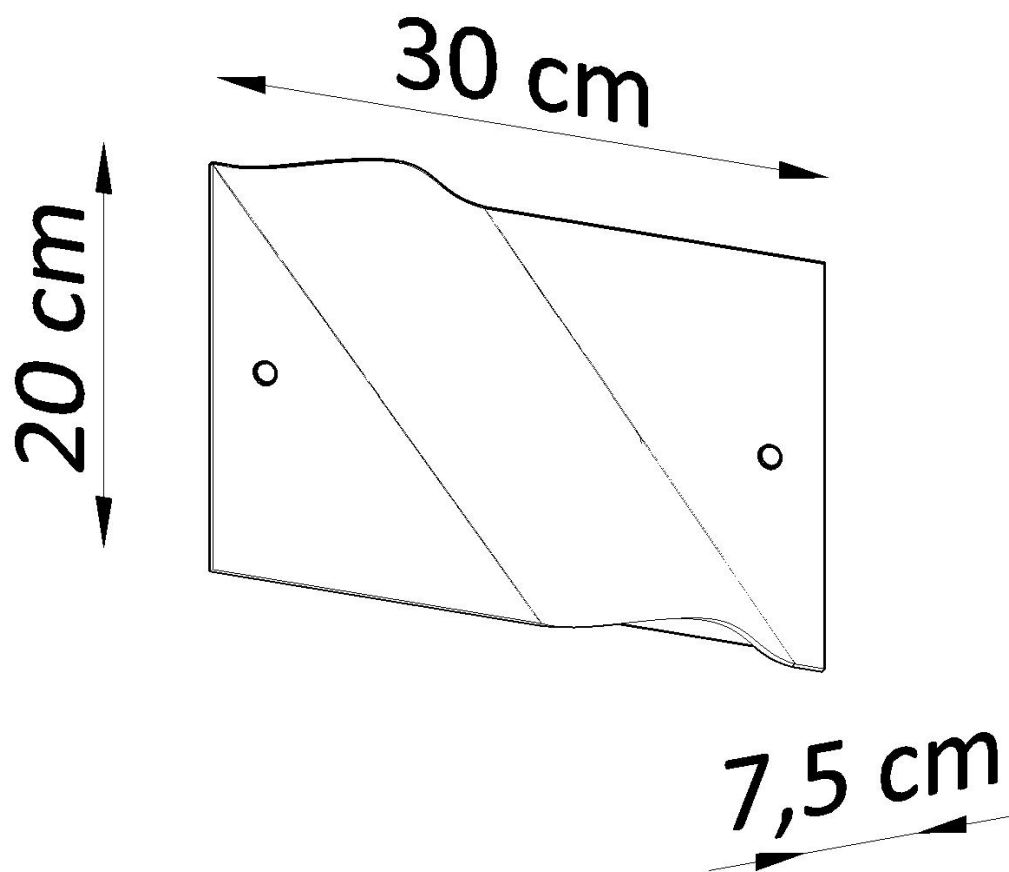

#### Dimensiones del producto

300x75x200mm

#### Dimensiones del packaging

31,5x23x44870cm

elegante y funcional: realmente proporciona lo mejor de ambos mundos!

Bombilla: E27, 1x46W, 50Hz, 220V, IP20

Bombilla no incluida.

Dimensiones: 30 / 7,5 / 20 cm.

Material: vidrio

Color blanco

ESQUEMA DE INSTALACIÓN