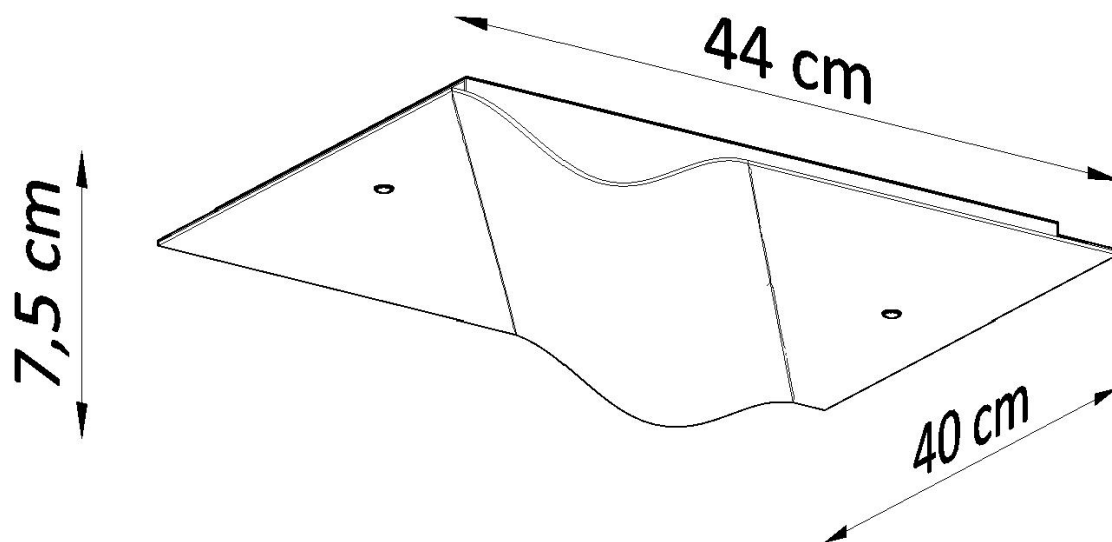

ESQUEMA DE INSTALACIÓN