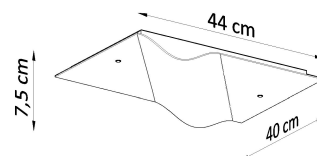

GALERIA

AVISO

Datos sujetos a cambios sin aviso. Excepto errores y omisiones. Asegúrese de utilizar el archivo más