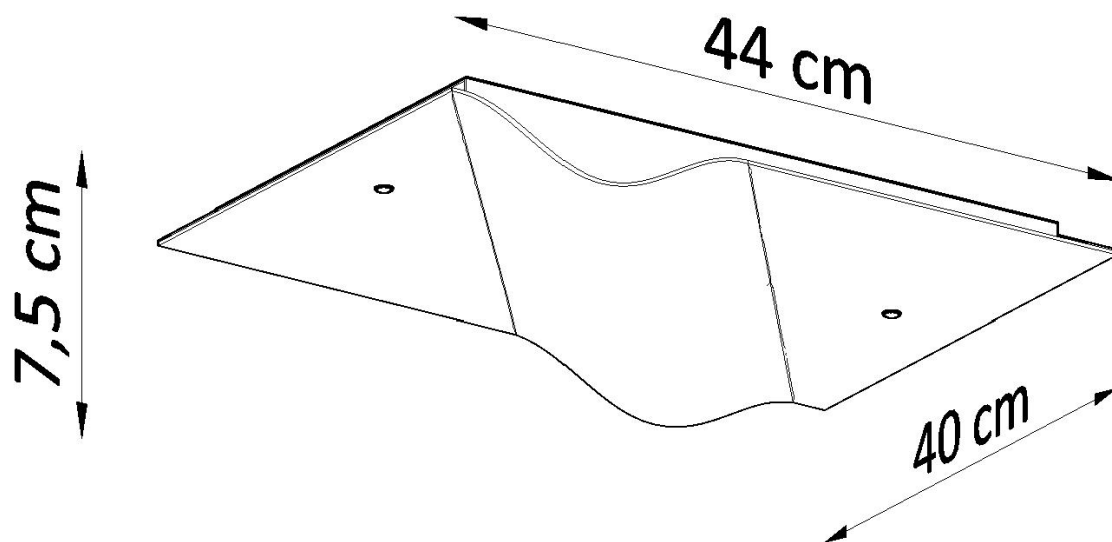

Referencia

LD2021253

Dimensiones del producto

440x400x75mm

Dimensiones del packaging

53x53,5x44870cm

DETALLES

La iluminación en su hogar puede reemplazar otras decoraciones. Siempre que su forma sea única, reflexiva y se adapte al estilo de la casa o al apartamento. La lámpara de burbujas en forma de onda es un diseño en sí mismo. La forma única hace que sea difícil apartar la vista de ella y puede reemplazar con éxito una pintura o escultura. Además, la lámpara de la serie de burbujas iluminará cada espacio, especialmente el pasillo o la sala de estar. ¡Es

elegante y funcional: realmente proporciona lo mejor de ambos mundos!

Bombilla: E27, 2x46W, 50Hz, 220V, IP20

Bombilla no incluida.

Dimensiones: 44/40 / 7,5 cm.

Material: vidrio

Color blanco

ESQUEMA DE INSTALACIÓN