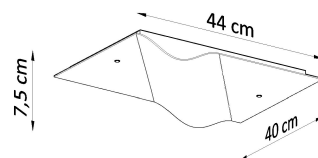

GALERIA

AVISO

Datos sujetos a cambios sin aviso. Excepto errores y omisiones. Asegúrese de utilizar el archivo más