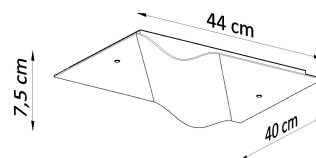

GALERIA

AVISO

Datos sujetos a cambios sin aviso. Excepto errores y omisiones. Asegúrese de utilizar el archivo más