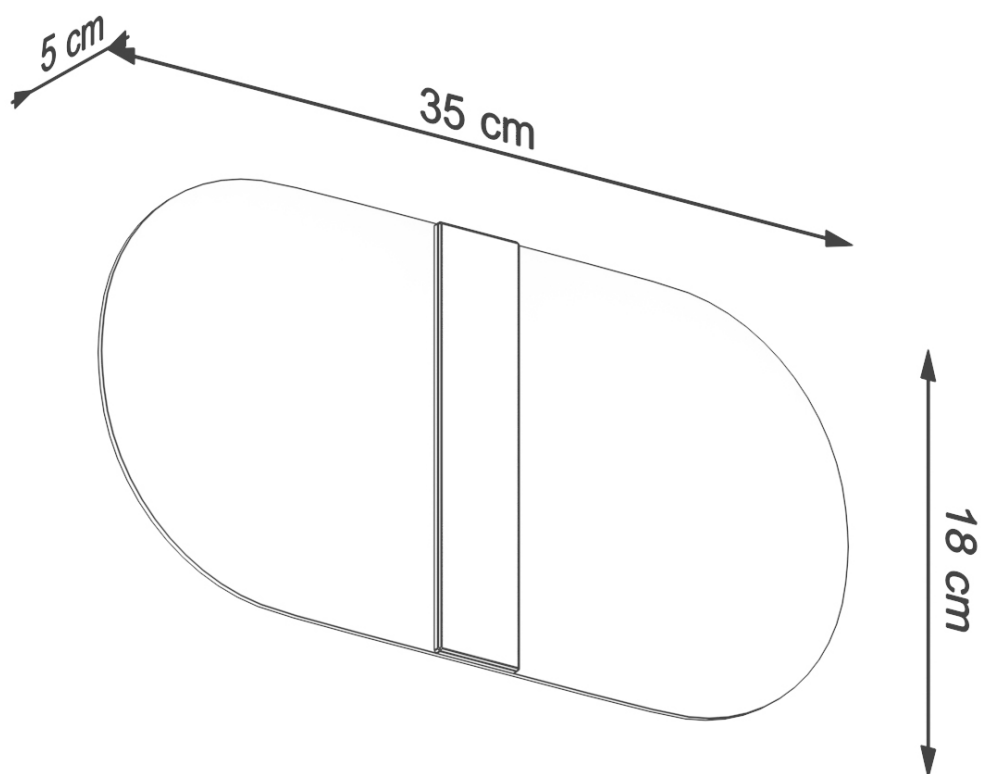

ESQUEMA DE INSTALACIÓN