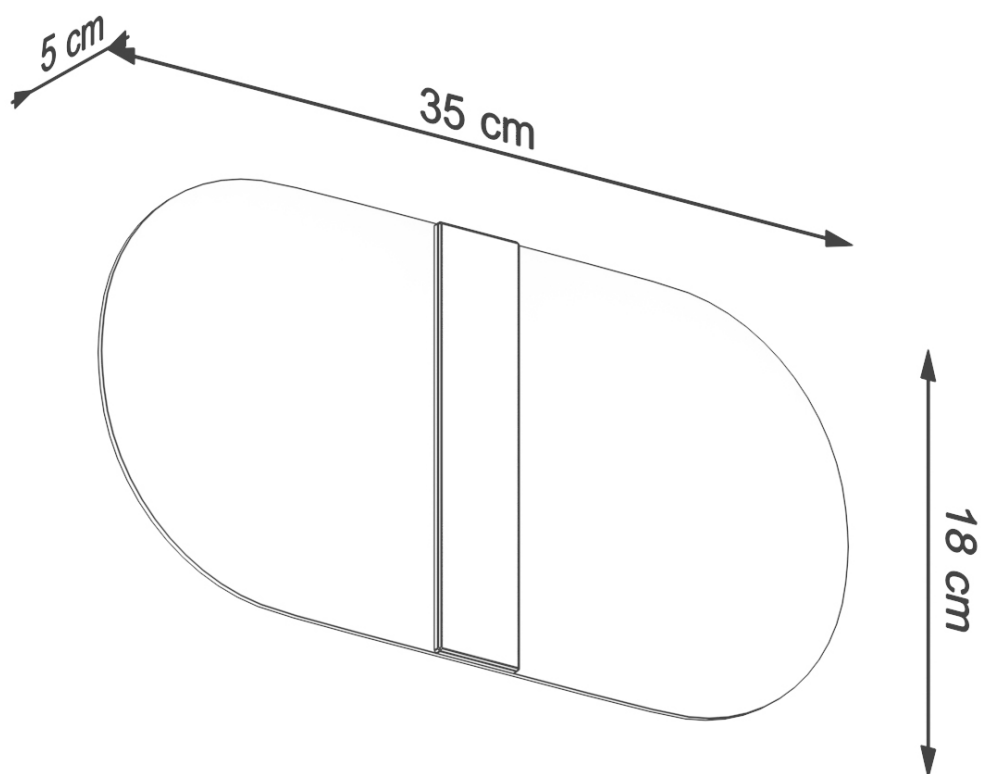

Referencia

LD2021254

Dimensiones del producto

350x50x180mm

Dimensiones del packaging

20x40x15cm

DETALLES

¿Está usted después de una lámpara que encaje no importa cuál sea su diseño de interiores? ¡Salía es tu respuesta! Esta lámpara de pared universal y la luminaria de vidrio blanco pueden proporcionar luz adicional para habitaciones de diferentes estilos. Su forma estética con las esquinas redondeadas y los detalles de cromo será perfecto para salas escandinavas cálidas, salas de estar minimalistas, así como hoteles elegantes. Salía iluminará todo y servirá como una adición bien coincidente a su

diseño interior.

Bombilla: G9, 2x40W, 2x12W LED, 50-60Hz, ~ 220-230V, IP20, Clase de aparatos I

Bombilla no incluida.

Dimensiones: 35/5/18 cm.

Material: vidrio, acero.

Color: blanco, cromo.

ESQUEMA DE INSTALACIÓN